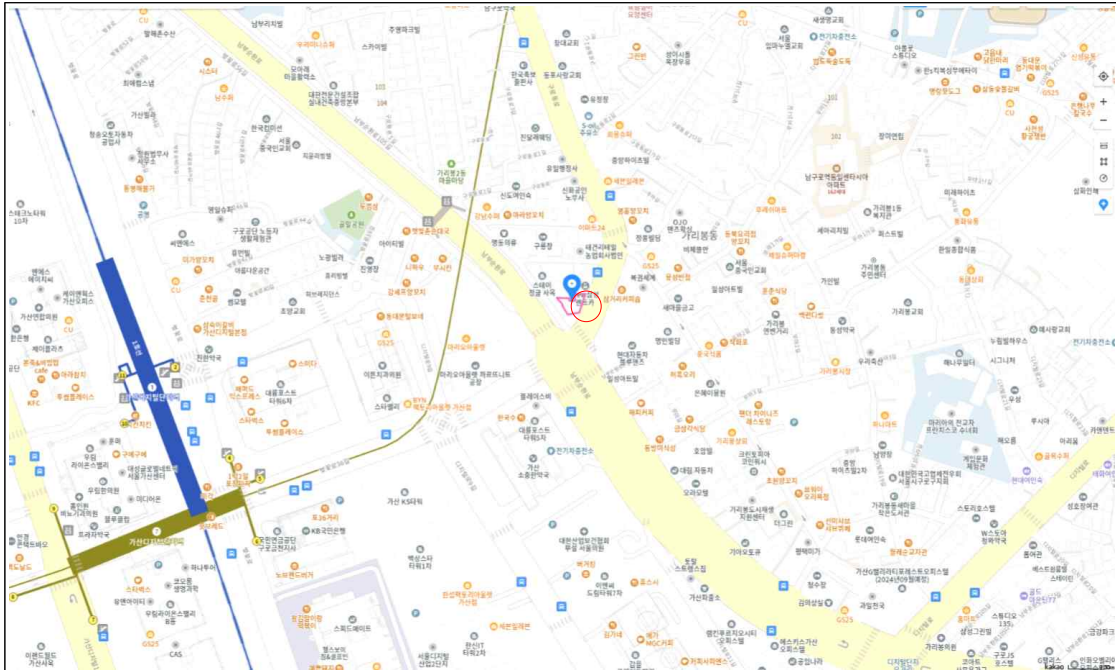

# 위치도 및 현황사진

위 치 구로구 디지털로 218

내 용 무단횡단금지시설 파손 임시조치

# 위치도 및 현황사진

위 치 구로구 남부순환로105길 134(구로동로)

내 용 무단횡단금지시설 파손 임시조치(철거, 2차사고 예방)