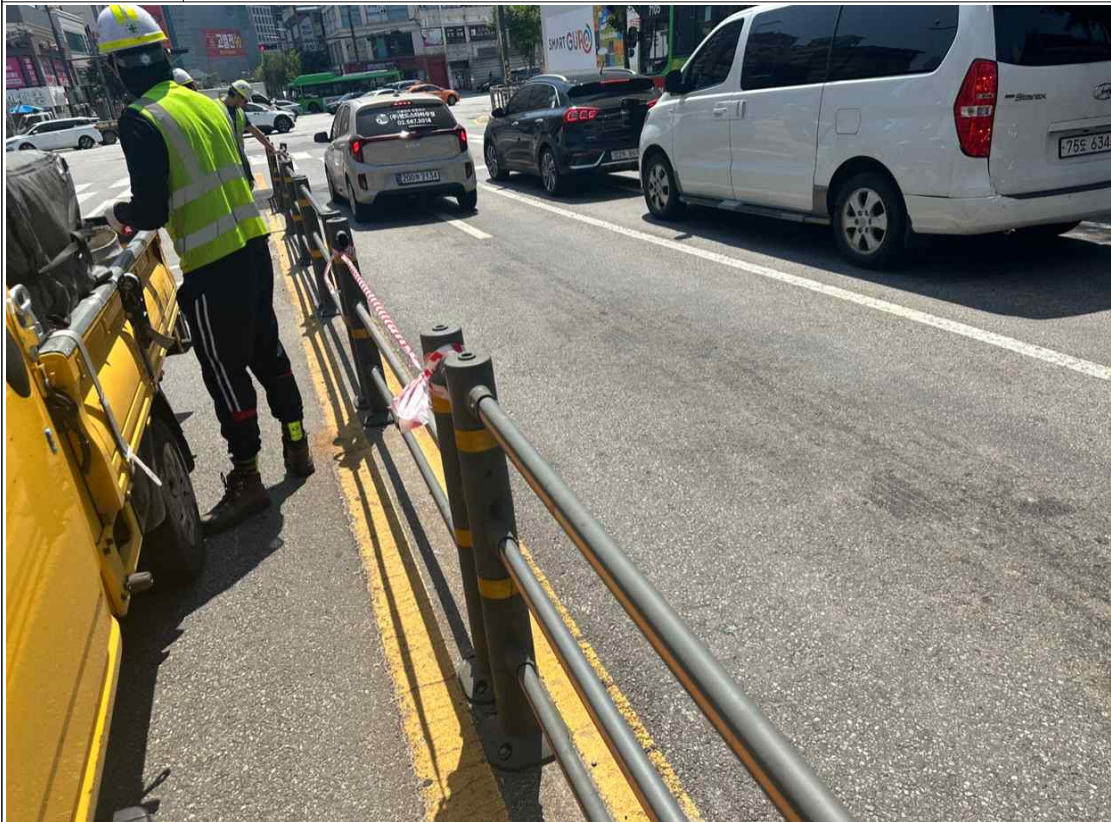

# 위치도 및 현황사진

위 치 구로구 디지털로 218

내 용 무단횡단금지시설 파손 임시조치

# 위치도 및 현황사진

위 치 구로구 남부순환로105길 134(구로동로)

내 용 무단횡단금지시설 파손 임시조치(철거, 2차사고 예방)