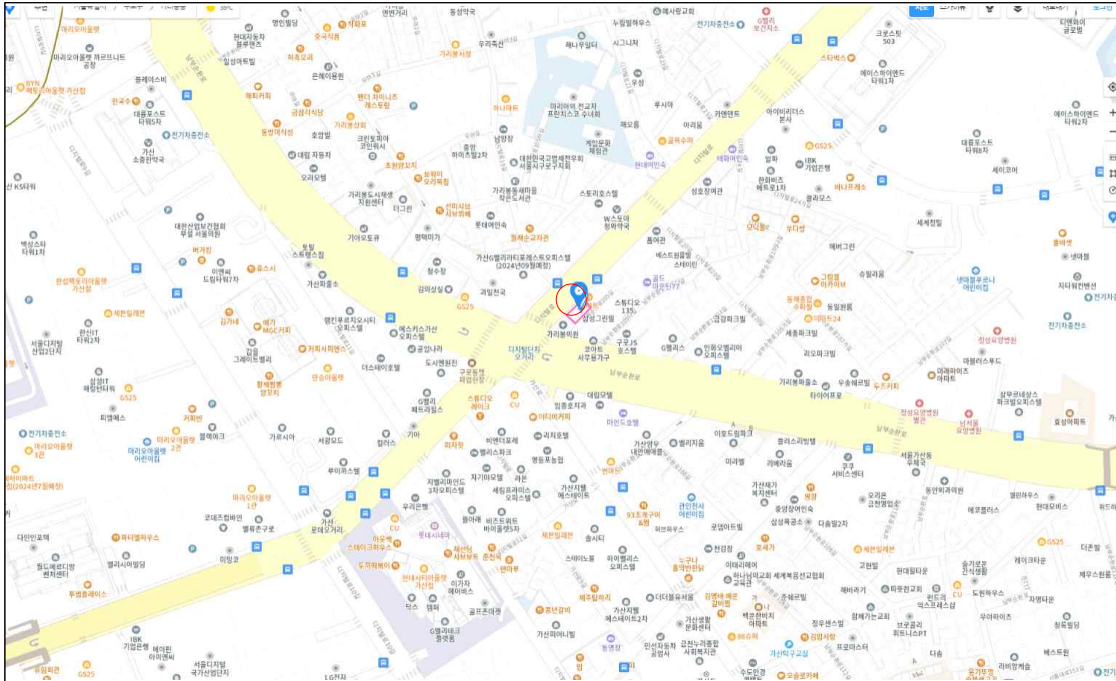

# 위치도 및 현황사진

위 치 구로구 디지털로 218

내 용 무단횡단금지시설 파손 임시조치

# 위치도 및 현황사진

위 치 구로구 남부순환로105길 134(구로동로)

내 용 무단횡단금지시설 파손 임시조치(철거, 2차사고 예방)