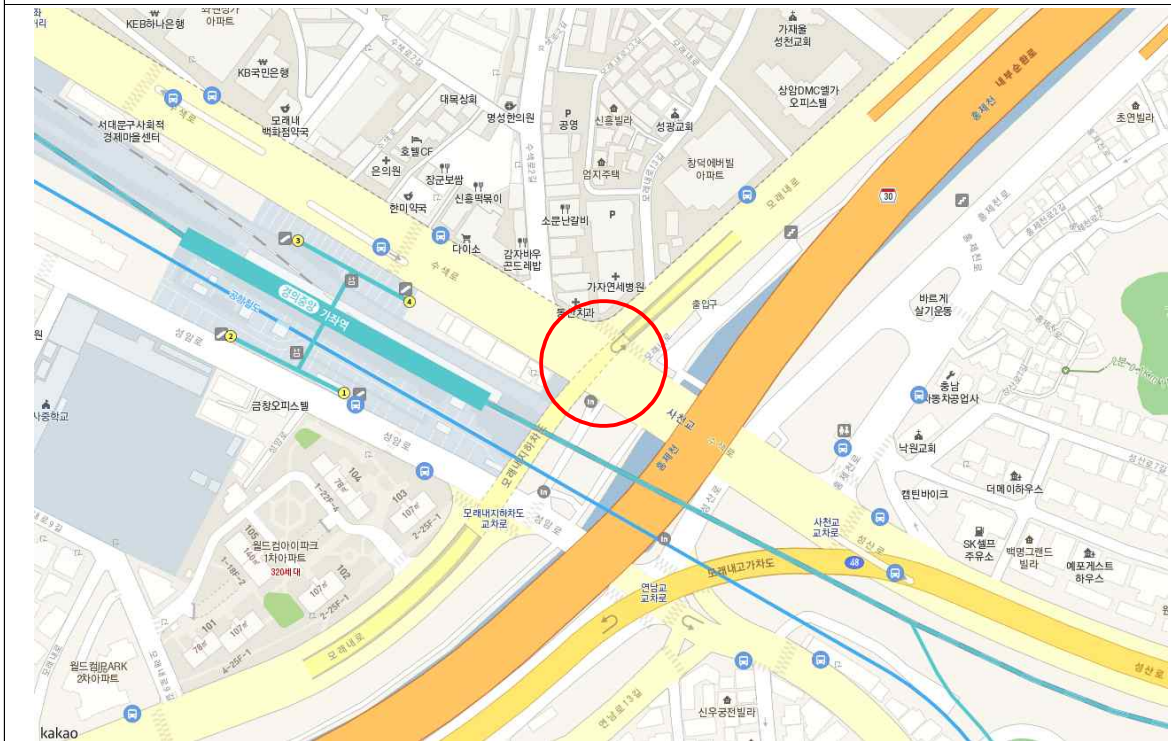

위치도 및 현황사진

위 치 : 중구 동호로 약수역교차로~금호터널간(하행)

내 용 : 노면표시 퇴색되어 재도색 요청(민원)

위치도 및 현장사진

위치도(증산로_월드컵터널에서 월드컵경기장교차로 방면 하행 3차로)

현장사진(좌회전차로에 직진금지 노면표시 설치 요청)

위치도 및 현황사진

위 치 : 서대문구 성산로 연세대 앞 U턴구간

좌회전 유도선 설치 요청(민원)

위치도 및 현황사진

위 치 : 용산구 한남동 635-1 농협 옆

내 용 : 보도간 횡단보도 재도색 요청(민원)

위치도 및 현장사진

위치도(중구 다산로 141 횡단보도 앞 차량정지선 재도색 요청)

현장사진

위치도 및 현황사진

위 치 : 서대문구 수색로 18 영보웨딩부페 앞

내 용 : 좌회전 유도선이 지워져 재도색 요청