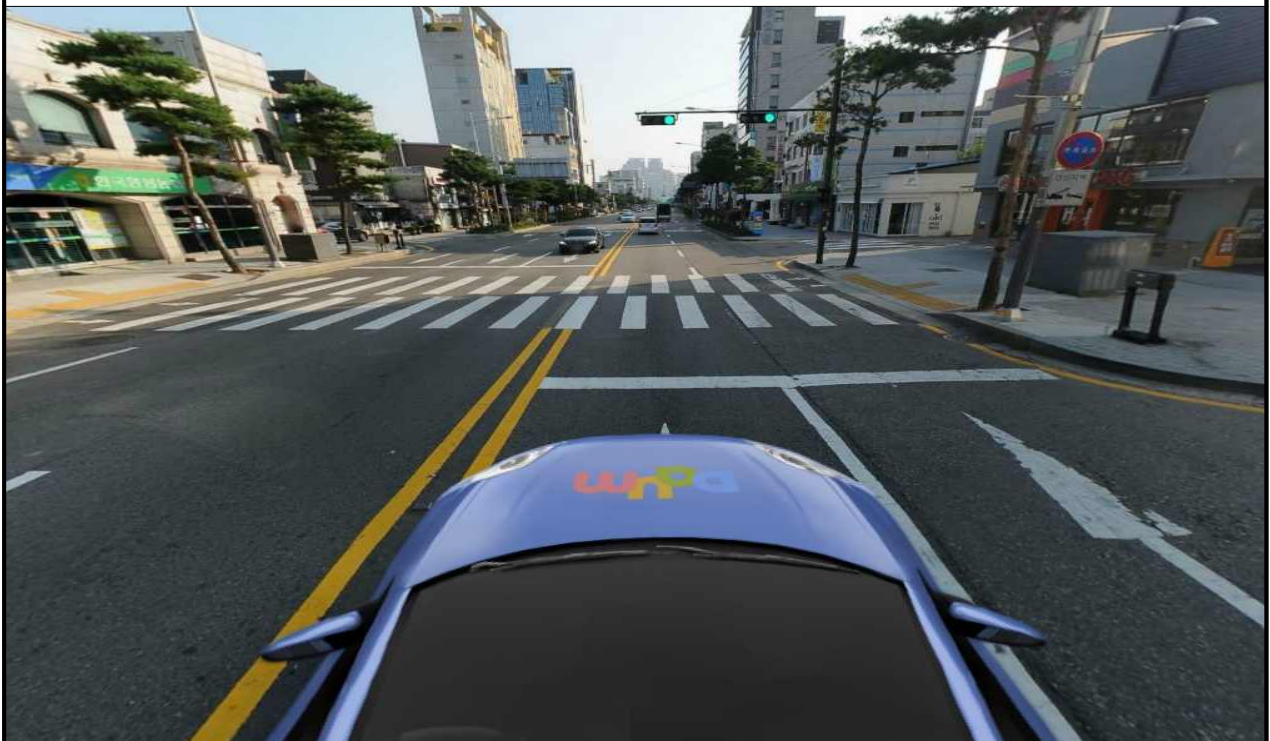

위치도 및 현황사진

위 치 : 중구 동호로 약수역교차로~금호터널간(하행)

내 용 : 노면표시 퇴색되어 재도색 요청(민원)

위치도 및 현장사진

위치도(증산로_월드컵터널에서 월드컵경기장교차로 방면 하행 3차로)

현장사진(좌회전차로에 직진금지 노면표시 설치 요청)

위치도 및 현황사진

위 치 : 서대문구 성산로 연세대 앞 U턴구간

좌회전 유도선 설치 요청(민원)

위치도 및 현황사진

위 치 : 용산구 한남동 635-1 농협 옆

내 용 : 보도간 횡단보도 재도색 요청(민원)

위치도 및 현장사진

위치도(중구 다산로 141 횡단보도 앞 차량정지선 재도색 요청)

현장사진

위치도 및 현황사진