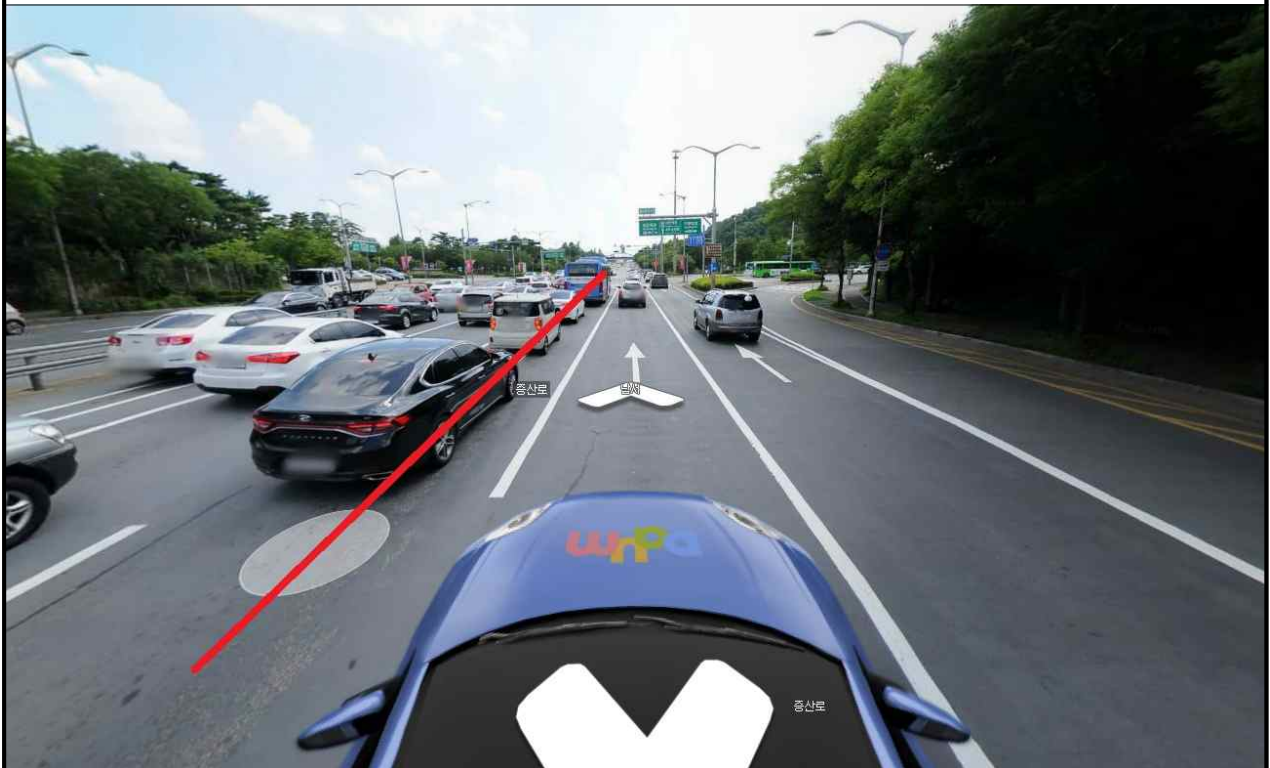

위치도 및 현황사진

위 치 : 중구 동호로 약수역교차로~금호터널간(하행)

내 용 : 노면표시 퇴색되어 재도색 요청(민원)

위치도 및 현장사진

위치도(증산로_월드컵터널에서 월드컵경기장교차로 방면 하행 3차로)

현장사진(좌회전차로에 직진금지 노면표시 설치 요청)

위치도 및 현황사진

위 치 : 서대문구 성산로 연세대 앞 U턴구간

좌회전 유도선 설치 요청(민원)

위치도 및 현황사진

위 치 : 용산구 한남동 635-1 농협 옆

내 용 : 보도간 횡단보도 재도색 요청(민원)

위치도 및 현장사진

위치도(중구 다산로 141 횡단보도 앞 차량정지선 재도색 요청)

현장사진

위치도 및 현황사진

위 치 : 서대문구 수색로 18 영보웨딩부페 앞

내 용 : 좌회전 유도선이 지워져 재도색 요청