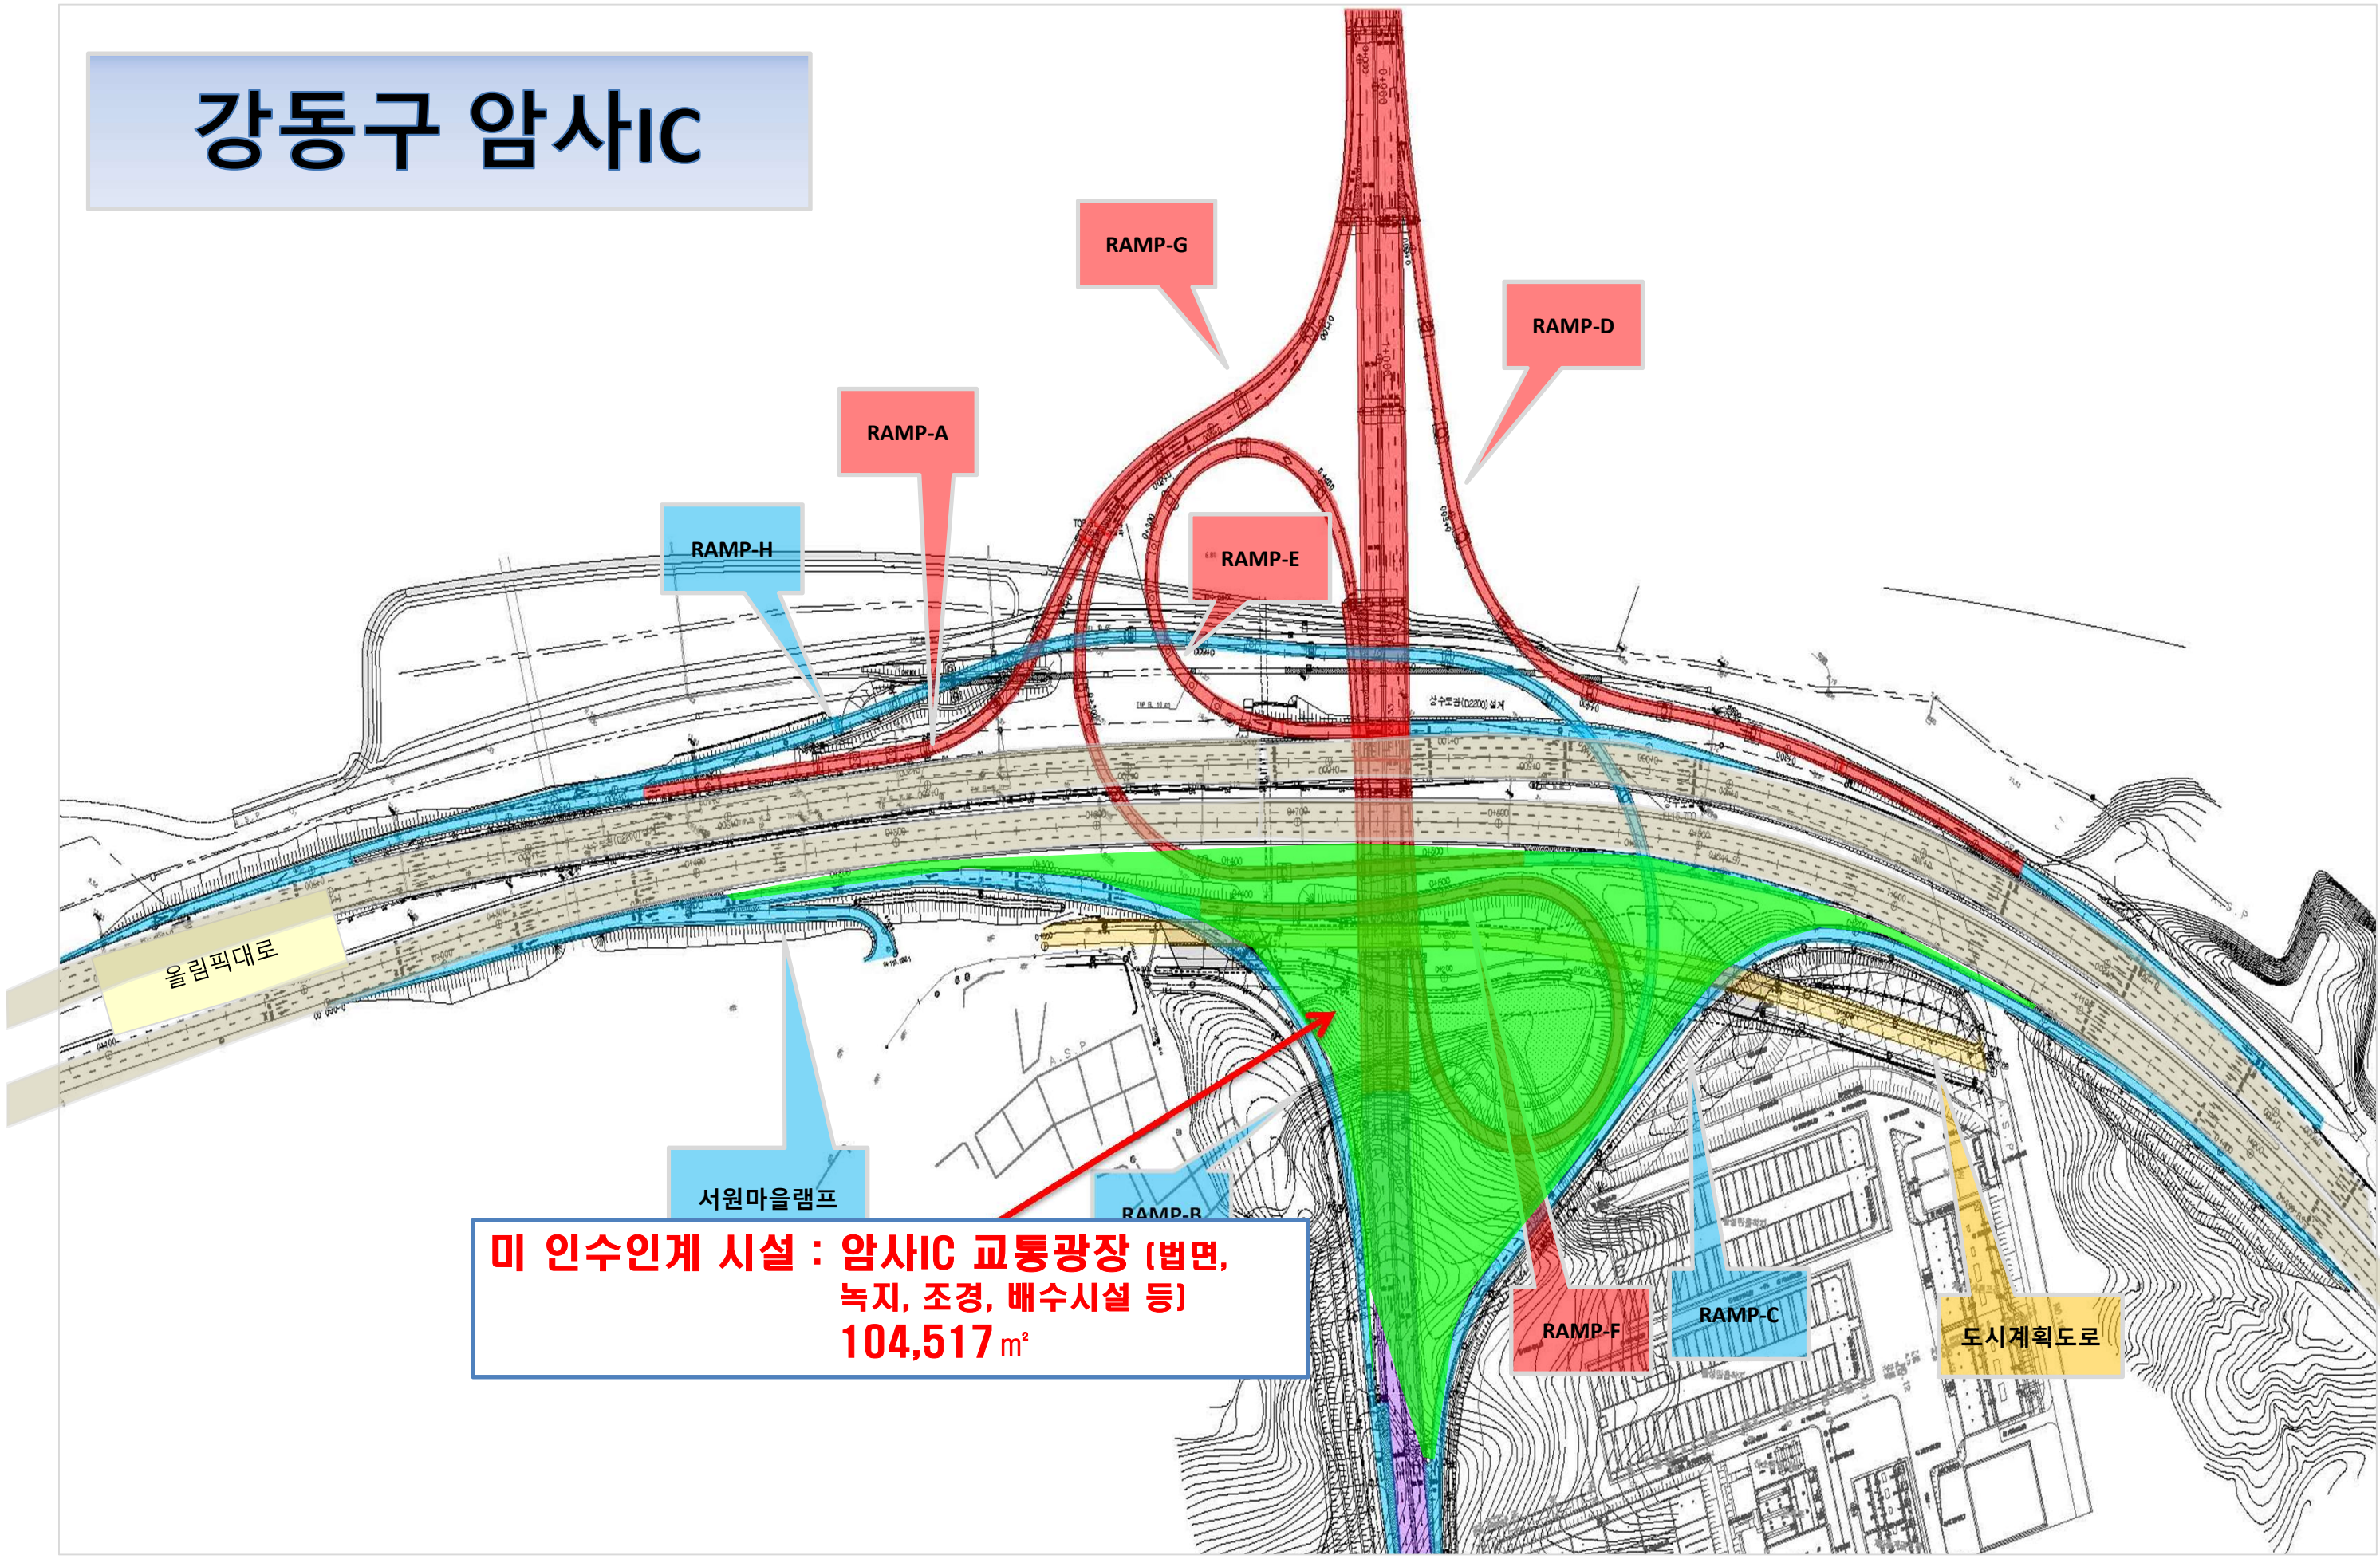

강동구 암사IC

**미 인수인계 시설 : 암사IC 교통광장 (법면, 녹지, 조경, 배수시설 등)
104,517 m²**