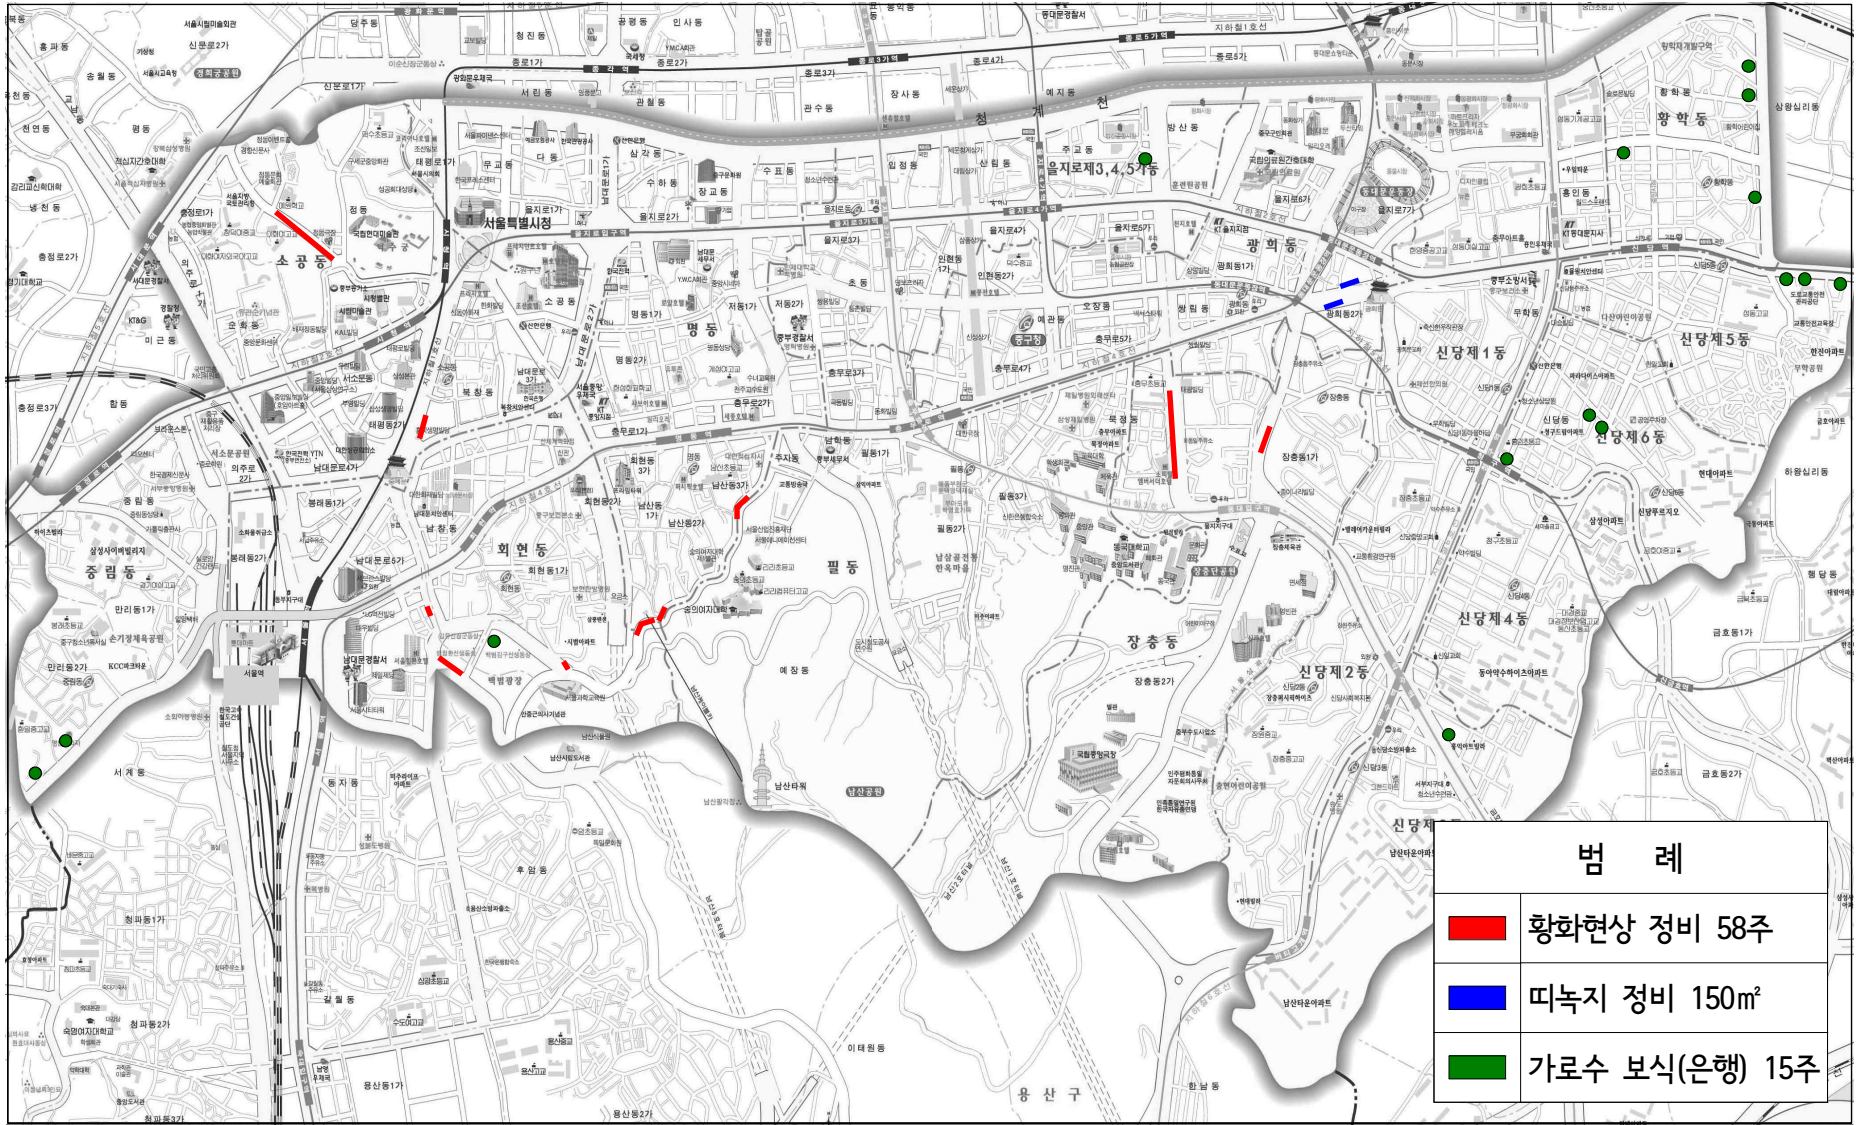

# 위치도

범례	
	황화현상 정비 58주
	미녹지 정비 150㎡
	가로수 보식(은행) 15주