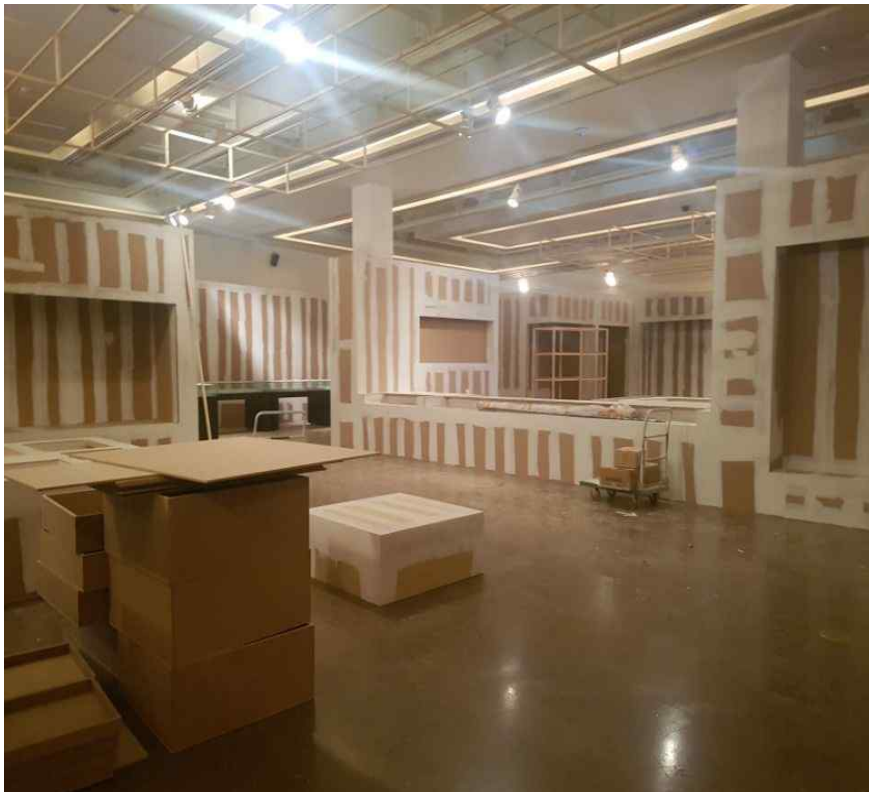

공사명 : 서울2000년 역사문화특별전 운현궁 전시물 제작·설치

사진 설명 목작업

사진 설명 목작업

공사명 : 서울2000년 역사문화특별전 운현궁 전시물 제작·설치

사진 설명 목작업

사진 설명 도장 작업

공사명 : 서울2000년 역사문화특별전 운현궁 전시물 제작·설치

사진 설명 도장 작업