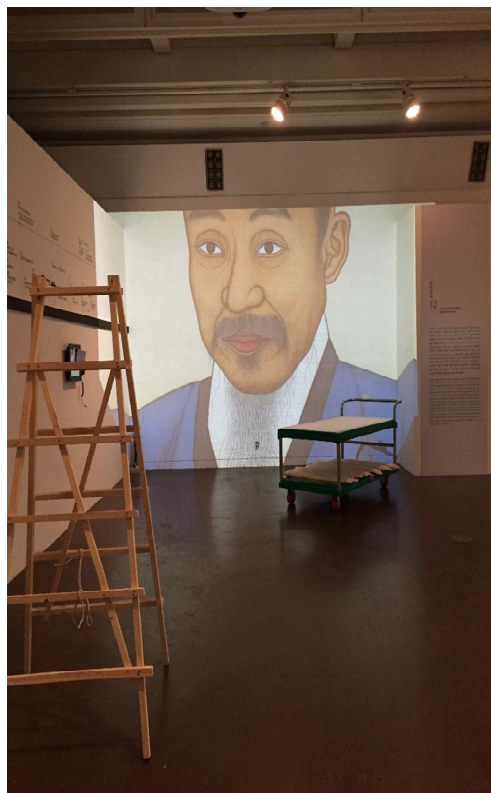

공사명 : 서울2000년 역사문화특별전 운현궁 전시물 제작·설치

사진 설명 목작업

사진 설명 목작업

공사명 : 서울2000년 역사문화특별전 운현궁 전시물 제작·설치

사진 설명 목작업

사진 설명 도장 작업

공사명 : 서울2000년 역사문화특별전 운현궁 전시물 제작·설치

사진 설명 도장 작업

사진 설명 조명 작업

공사명 : 서울2000년 역사문화특별전 운현궁 전시물 제작·설치

사진 설명 도배 작업

사진 설명 도배 작업

공사명 : 서울2000년 역사문화특별전 운현궁 전시물 제작·설치

사진 설명 그래픽 작업

사진 설명 그래픽 작업

공사명 : 서울2000년 역사문화특별전 운현궁 전시물 제작·설치

사진 설명 영상 촬영

사진 설명 영상HW 설치

사 진 대 장

(준 공)

공사명 : 서울2000년 역사문화특별전 운현궁 전시물 제작·설치

2017. 12

공사명 : 서울2000년 역사문화특별전 운현궁 전시물 제작·설치

사진 설명 배너