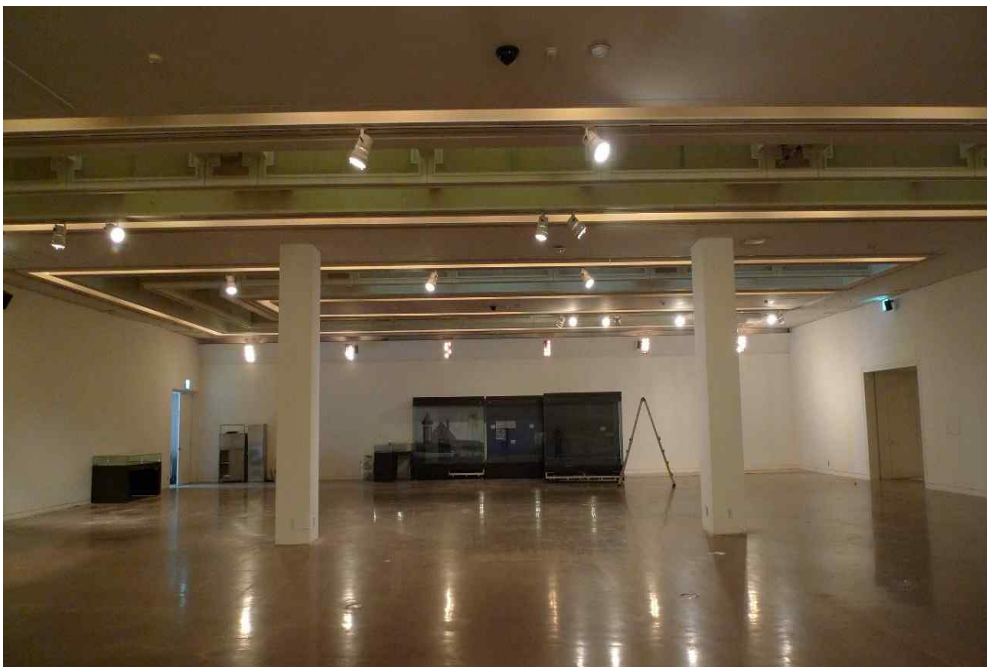

사진 설명 기획전시실

공사명 : 서울2000년 역사문화특별전 운현궁 전시물 제작·설치

사진 설명 기획전시실

사진 설명 기획전시실

사 진 대 장

(공 사 중)

공사명 : 서울2000년 역사문화특별전 운현궁 전시물 제작·설치

2017. 12