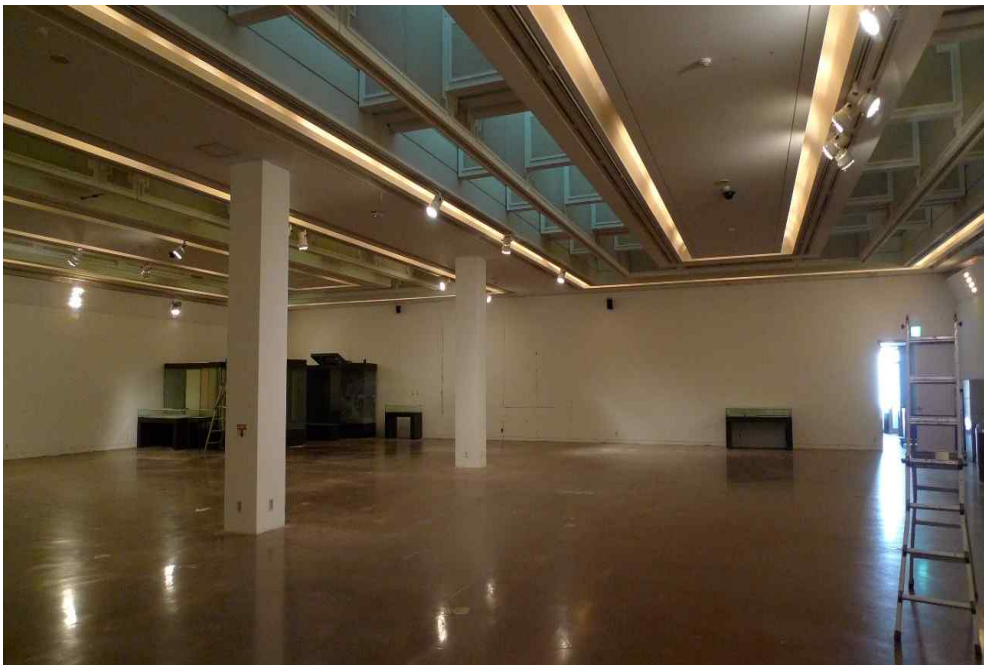

공사명 : 서울2000년 역사문화특별전 운현궁 전시물 제작·설치

사진 설명 기획전시실

사진 설명 기획전시실

공사명 : 서울2000년 역사문화특별전 운현궁 전시물 제작·설치

사진 설명 기획전시실

사진 설명 기획전시실

공사명 : 서울2000년 역사문화특별전 운현궁 전시물 제작·설치

사진 설명 기획전시실

사진 설명 기획전시실

공사명 : 서울2000년 역사문화특별전 운현궁 전시물 제작·설치

사진 설명 기획전시실

사진 설명 기획전시실

사 진 대 장

(공 사 중)

공사명 : 서울2000년 역사문화특별전 운현궁 전시물 제작·설치

2017. 12