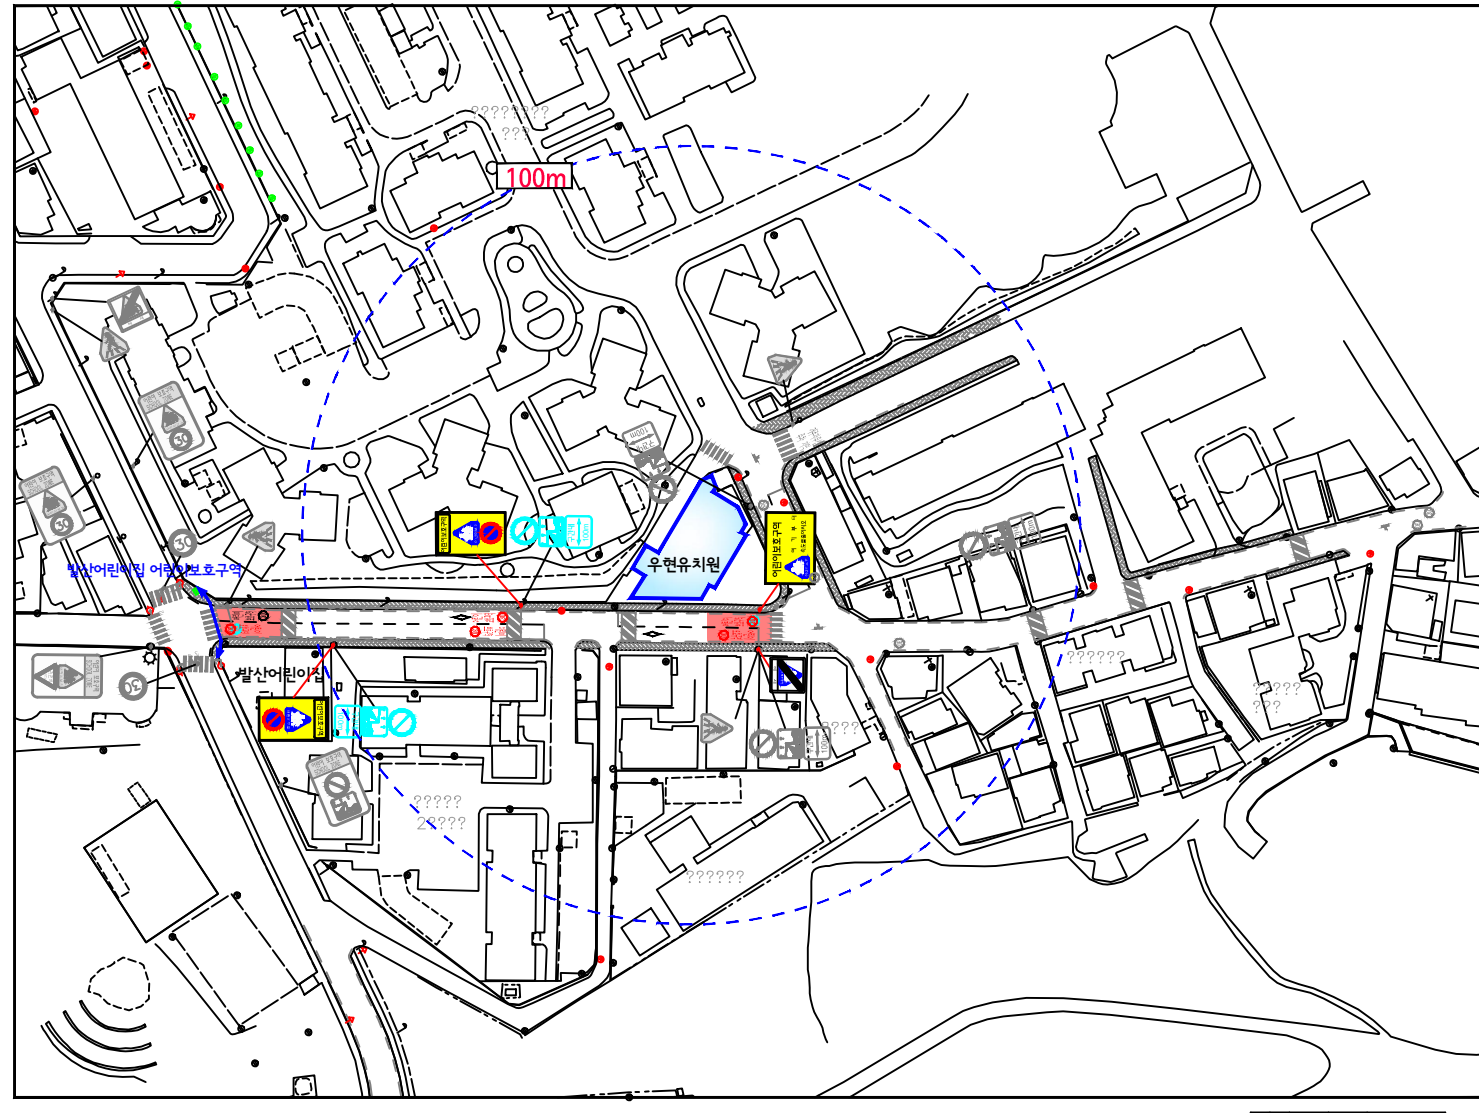

어린이보호구역

현황 및 개선안도

시설명 우현유치원 (서울시 강서구 강서로 348 상가2동 201호)

- 범례 -		구분	현황	수량		
구분	현황			신설	교체	제거
신호등	신호등	신호등	개소			
신호등	신호등	신호등	개소			
소계	개	15			6	
213	개					
214	개					
218	개					
219	개	5			2	
224	개					
227	개					
307	개					
309	개					
322	개	2				
328	개					
403	개					
418	개	5			2	
427	개					
428	개	5			2	
429	개					
<통합표지>				4		
324	개			1		
402	개					
415	개					
224	개					
427	개					
324	개			1		
427	개					
218	개					
428	개					
219	개					
428	개					
324	개			2		
219	개					
324	개					
224	개					
소계	개	8		2		
518	개		4		2	
519	개					
520	개					
521	개					
523	개					
532	개					
536-536-3	개			4		
510-514	개					
537-543	개					
소계	개	6				
과속방지턱	개	6				
이미지출력	개					
방호울타리	M					
부드	m ²					

(현장조사일 : 2018년 03월)