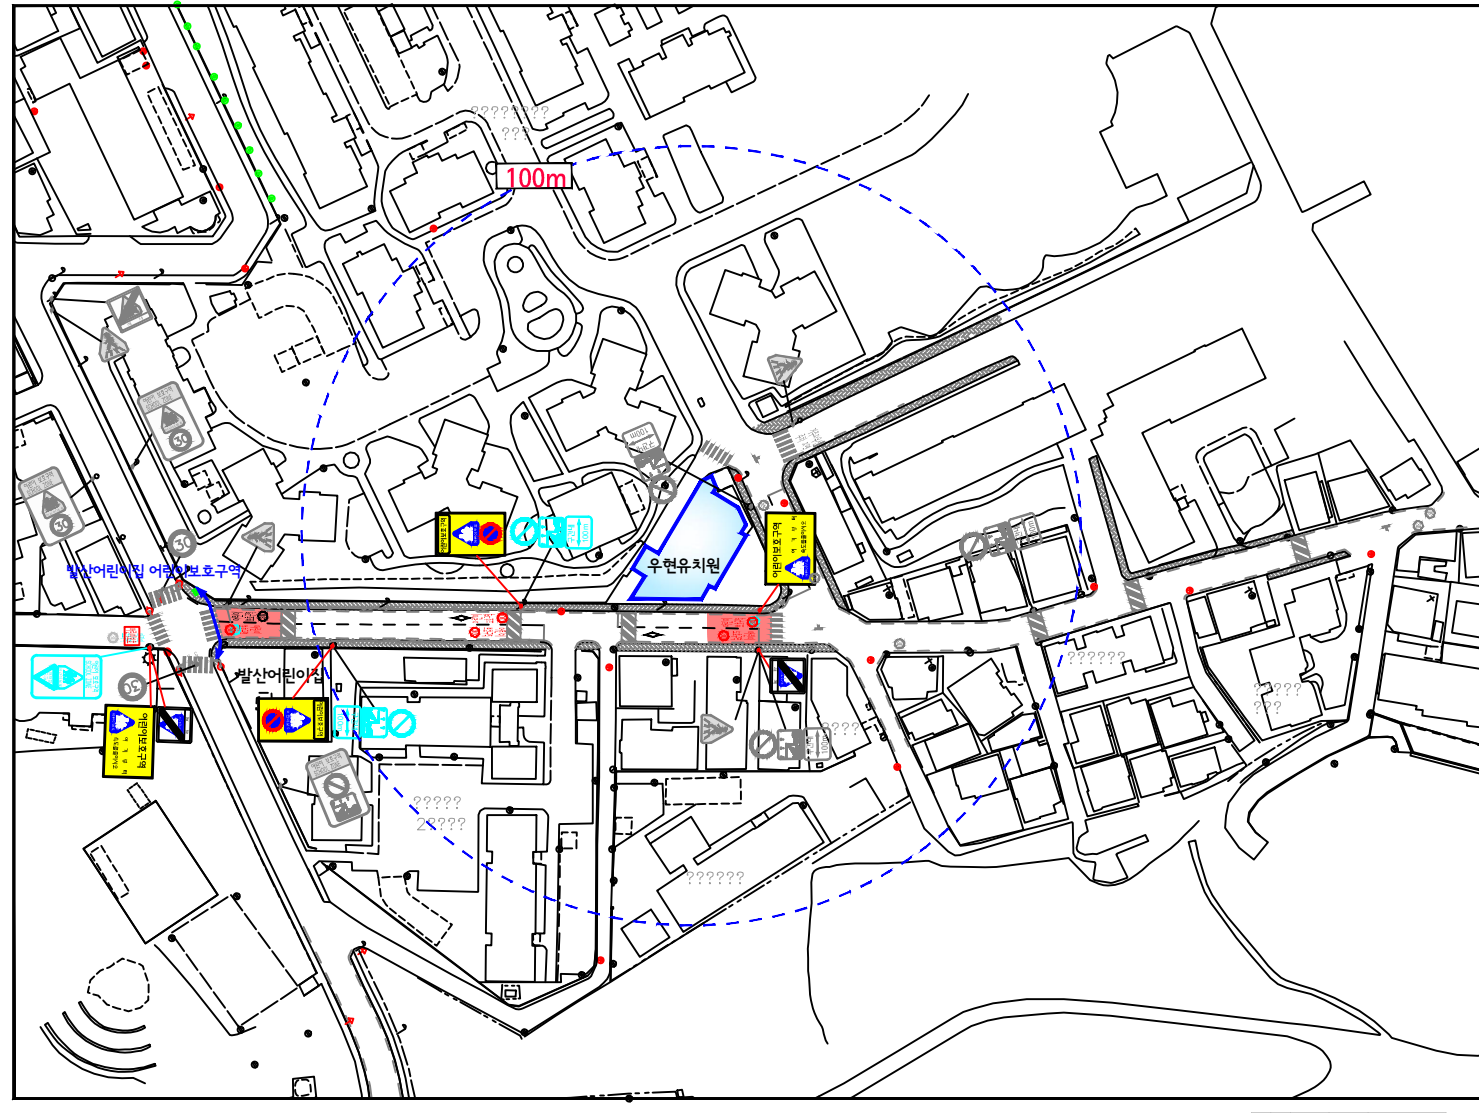

# 어린이보호구역 현황 및 개선안도

**시설명** 우현유치원 (서울시 강서구 강서로 348 상가2동 201호)

- 범례 -		구분	면적	단위	현황	수량		
구분	면적					신설	교체	폐기
경보등	개소							
신호등	개소							
소계	개	15					6	
213	개							
214	개							
218	개							
219	개	5					2	
224	개							
227	개							
307	개							
309	개							
322	개	2						
328	개							
403	개							
418	개	5					2	
427	개							
428	개	5					2	
429	개							
<통합표지>					4			
324	개					1		
402	개							
415	개							
224	개							
427	개							
324	개					1		
427	개							
218	개							
428	개							
219	개							
428	개							
324	개					2		
219	개							
324	개						1	
224	개							
소계	개	10					3	
518	개					5		2
519	개							
520	개							
521	개							
523	개							
532	개							
536-536-3	개					5		1
510-514	개							
537-543	개							
소계	개	6						
과속방지턱	개						6	
이미지형드림호출타원	M							
보도	m							

(현장조사일 : 2018년 03월)