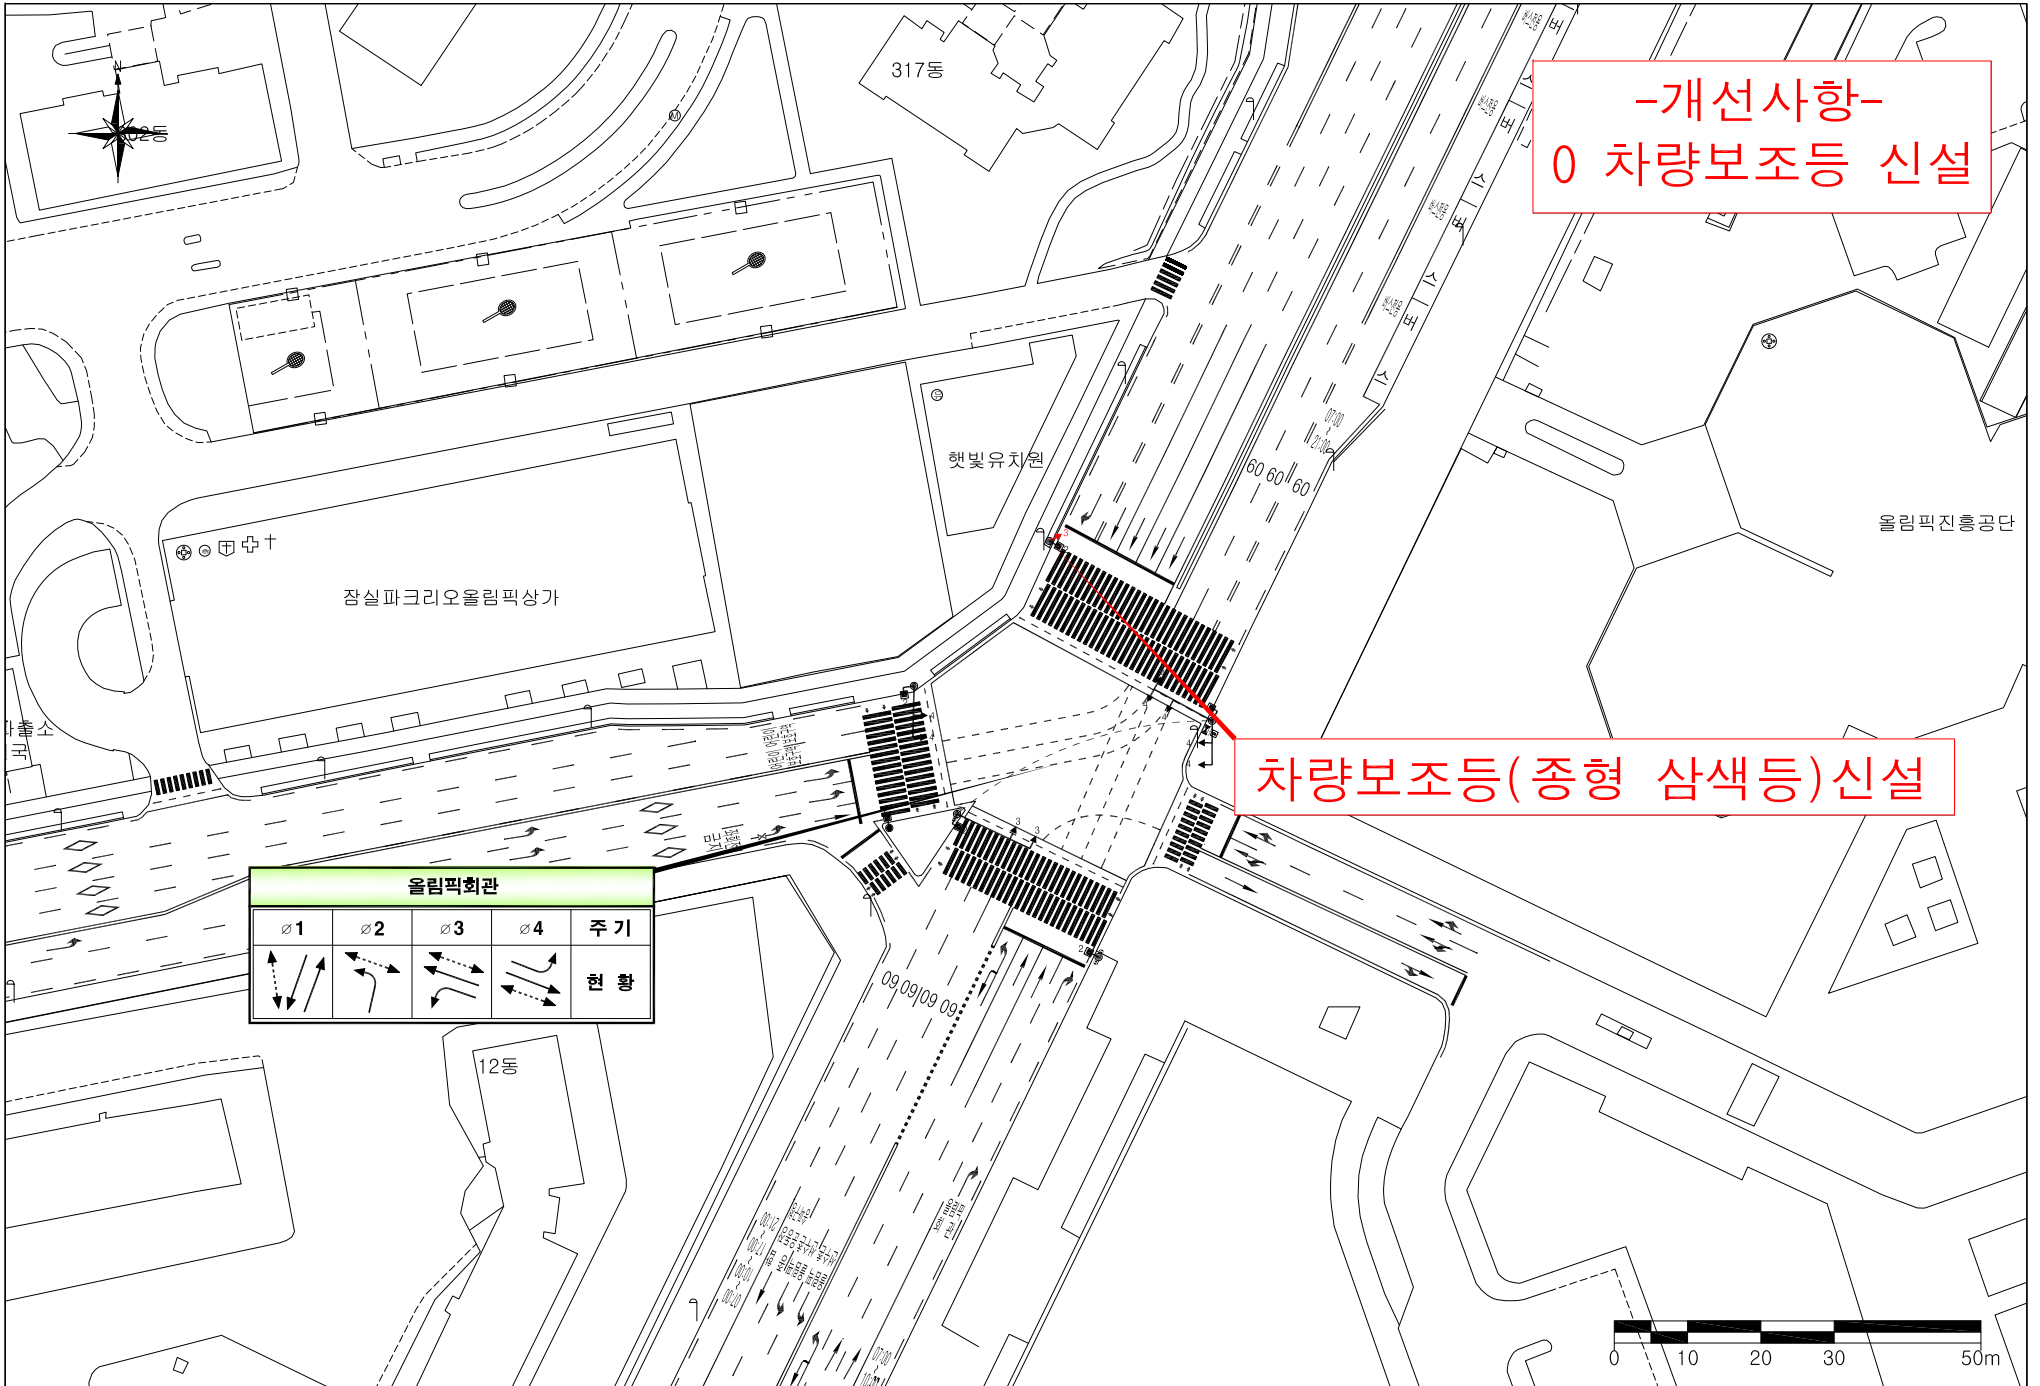

■ 올림픽회관앞 교차로 교통처리계획도

-개선사항-
0 차량보조등 신설

차량보조등(종형 삼색등)신설

올림픽회관				
①	②	③	④	주기
↔↔↔↔	↔↔↔↔	↔↔↔↔	↔↔↔↔	간헐

0 10 20 30 50m