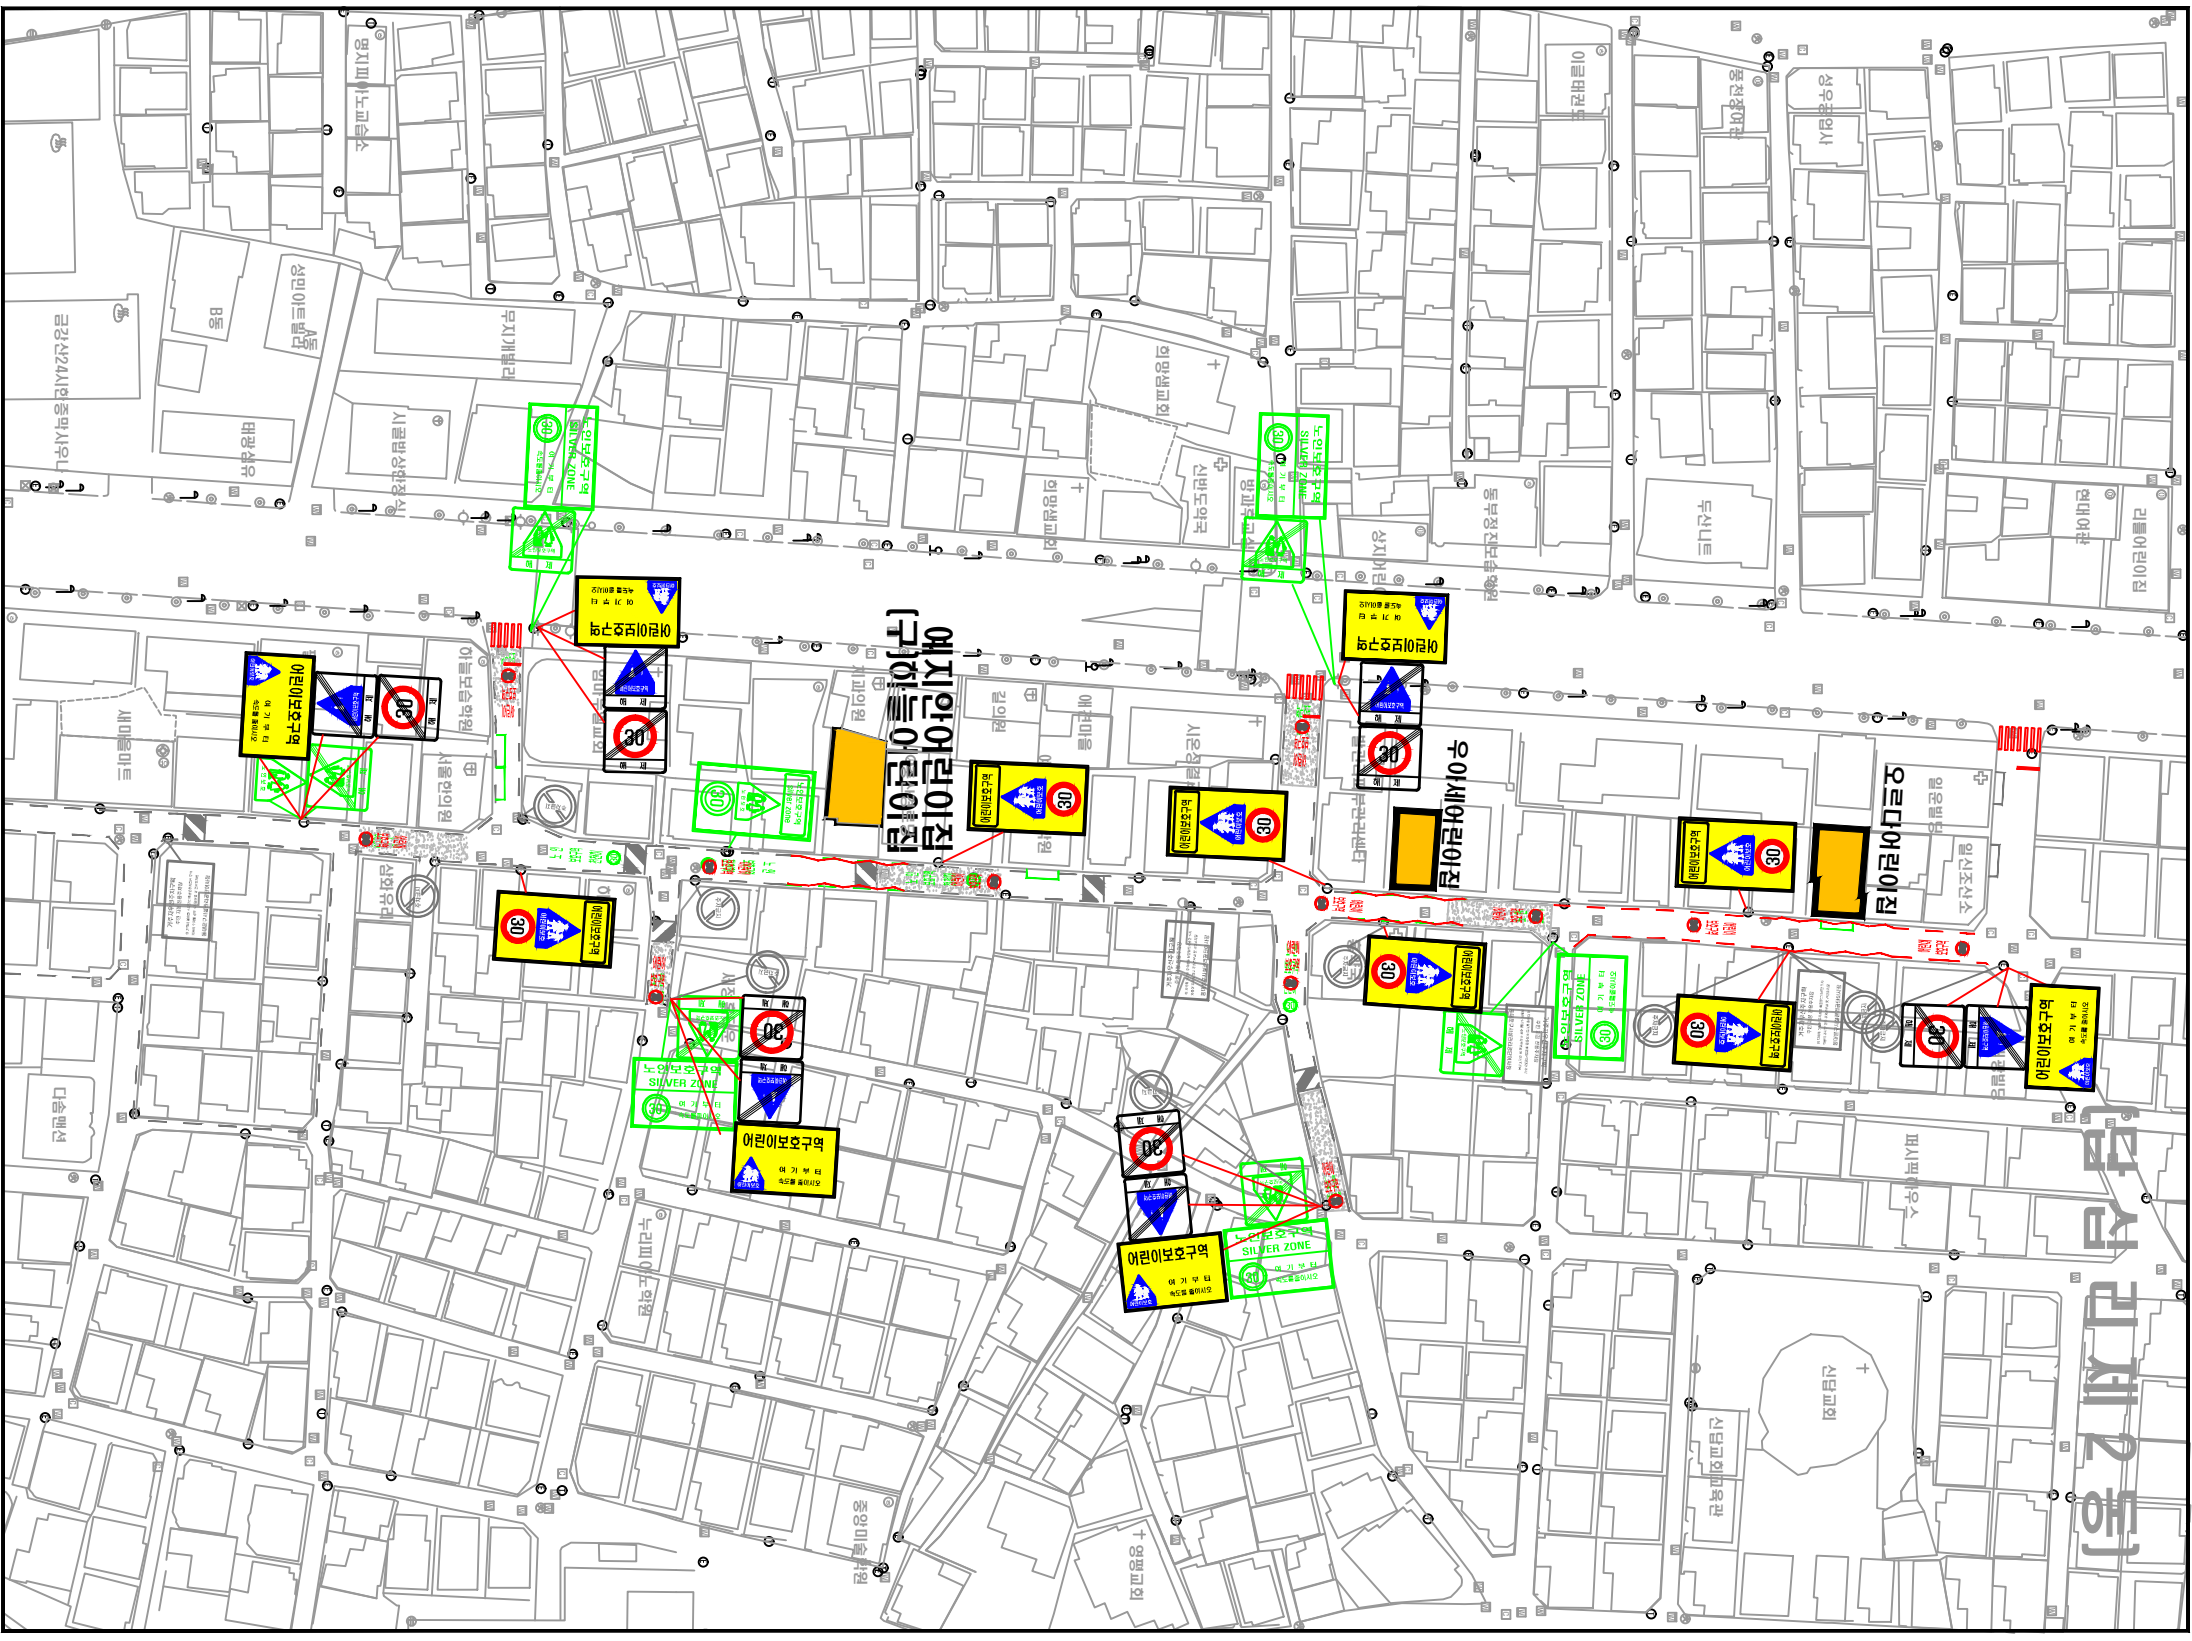

어린이보호구역

현황 및 개선안도

시설명 예지안어린이집[구.하늘어린이집] [동대문구 답십리로 48길 58]

구분	항목	단위	현황	수량		
				신설	교체	제거
구분	현황 - 검정색					
	신설 - 빨강색					
	교체 - 하늘색					
	제거 - 초록색					
안 전 표 지 노 면 표 시	경보등	개소				
	신호등	개소				
	소 계	개	24	24	16	
	132	개				
	129	개				
	218	개				
	219	개	8			
	224	개				
	227	개				
	322	개				
	324	개	1		1	
	326	개				
	327	개				
	403	개				
	418	개				
427	개					
428	개					
401~416	개	3		3		
노 면 표 시	<통합표지>					
	324 402 415	개	5	6	5	
	224 427	개		6		
	324 427	개	6	6	6	
	218 428	개				
	219 428	개				
	324 226	개				
	324 224	개	1	6	1	
	소 계	개	15	38	21	
	518	개	4	12	4	
519	개	4		4		
520	개		6			
521	개		3			
523	개					
532	개		3			
536-536-3	개	9	12	9		
510-515	개		2	4		
537-545	개					
소 계	개	9		4		
과속방지턱	개	5				
이미지협프	개					
주차구획선	M	4		4		
보 도	m ²					

[현장조사일 : 2016년 05월]