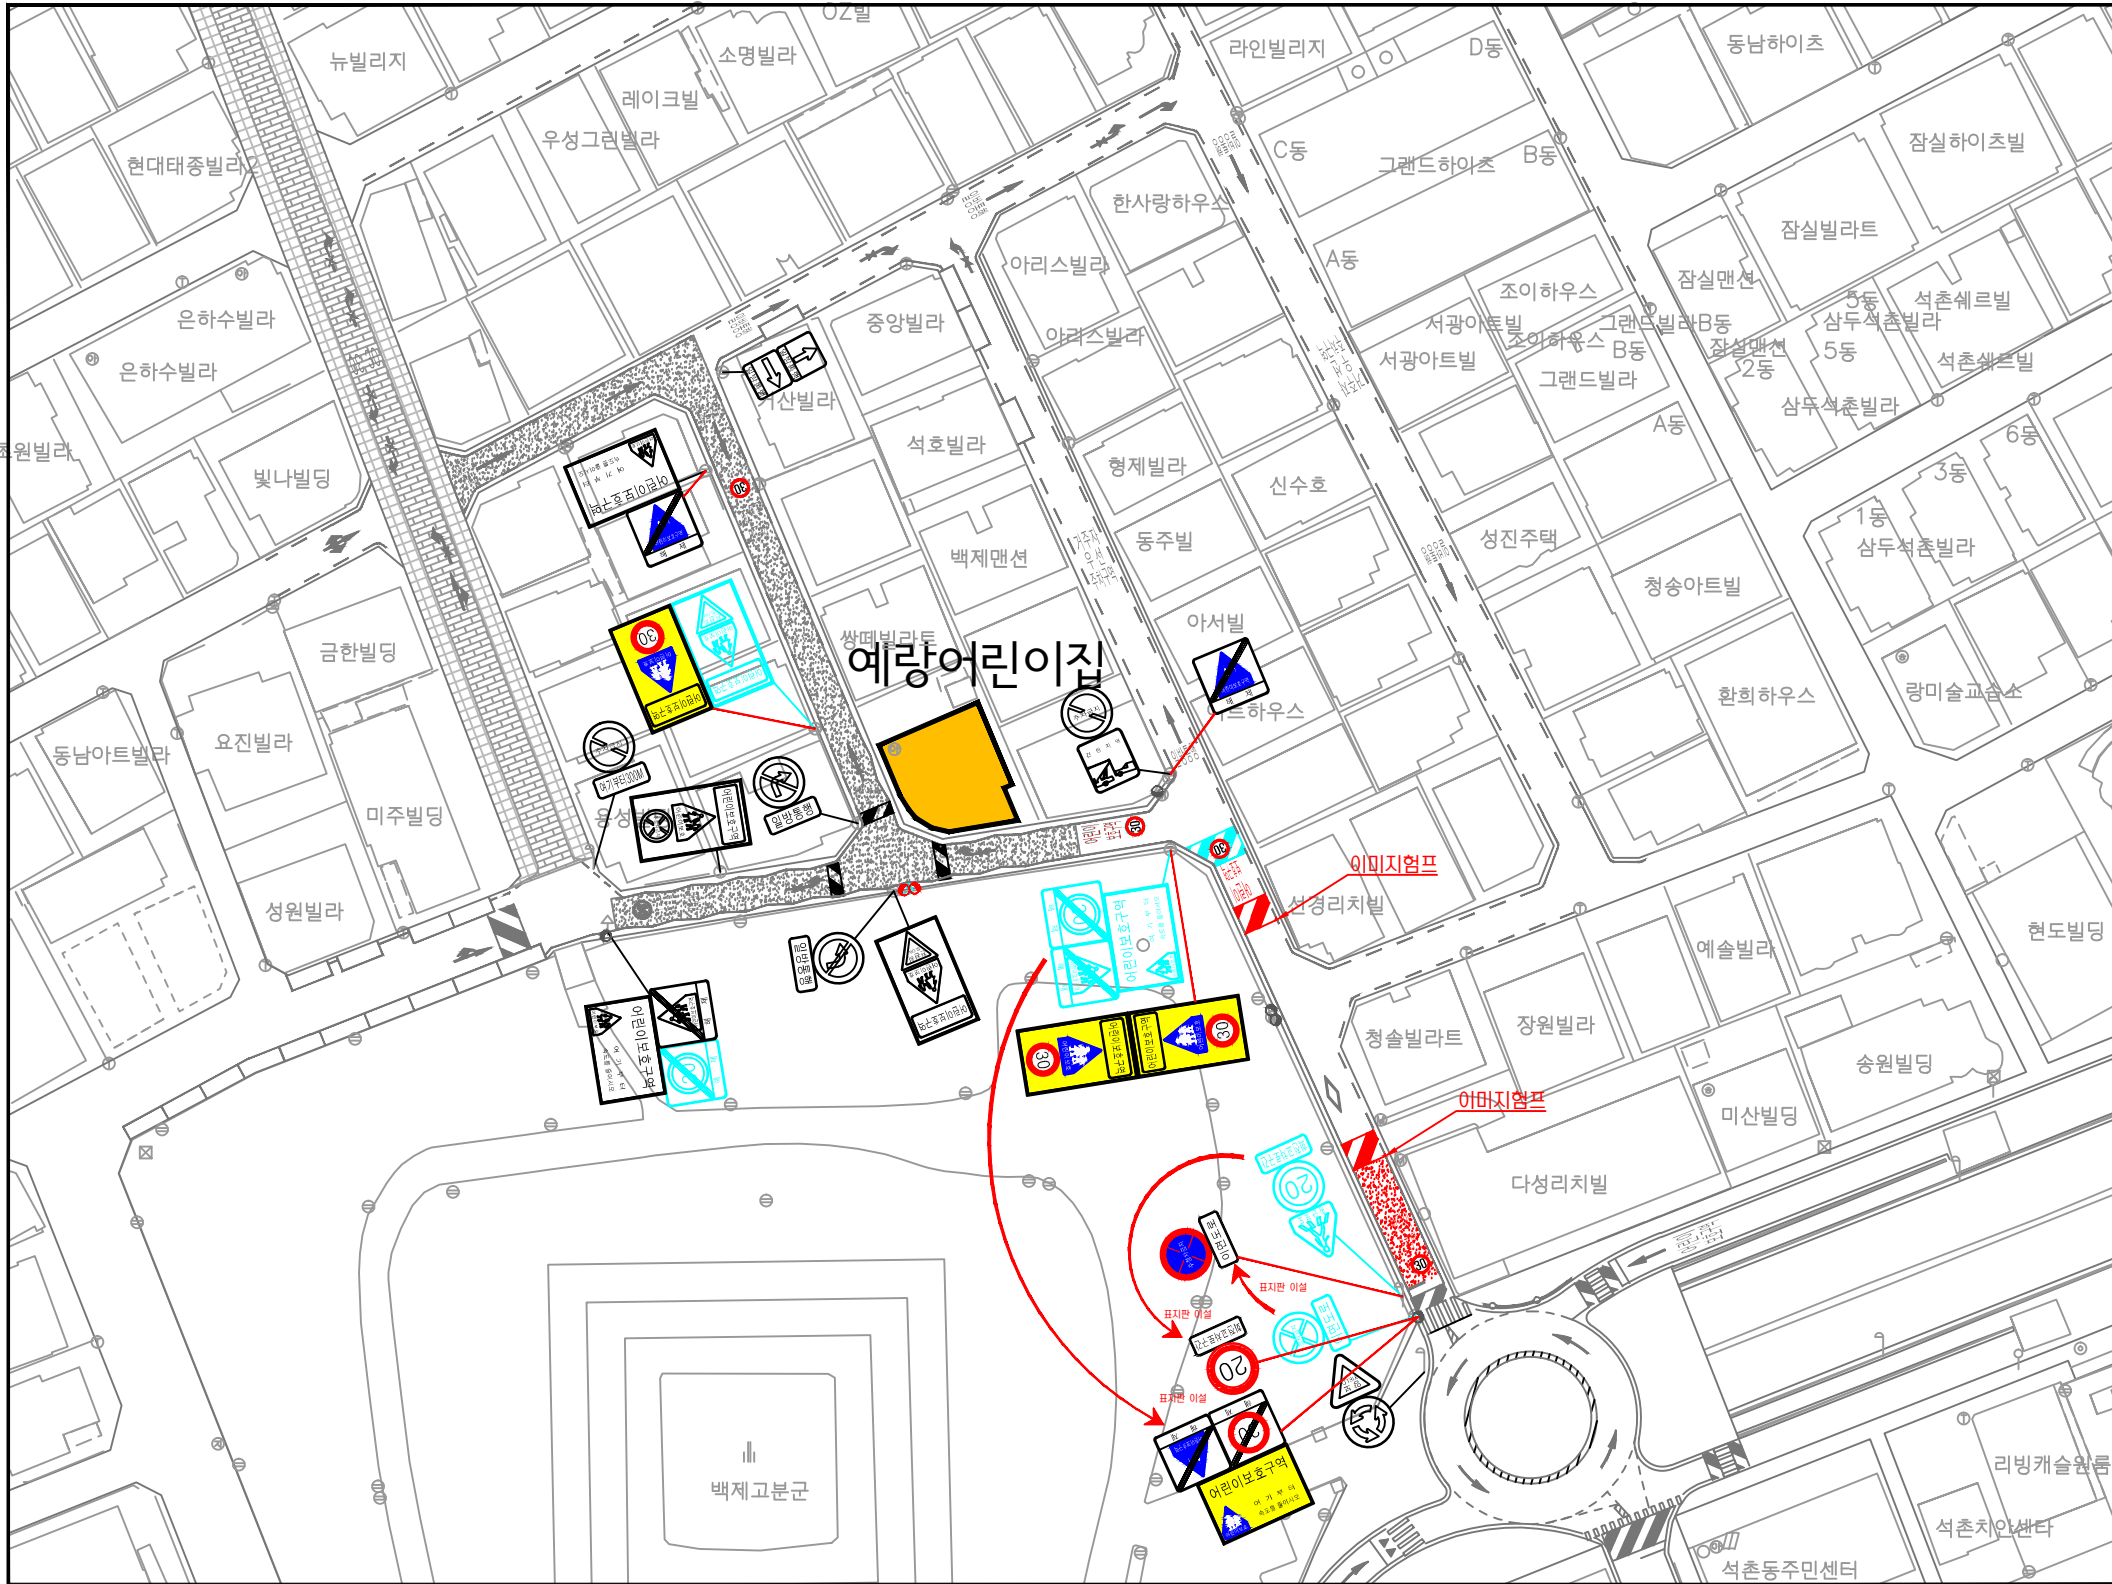

어린이보호구역

현황 및 개선안도

시설명

예랑어린이집 (서울시 송파구 백제고분로36가길 21)

- 범례 -

현황 - 검정색	신설 - 빨강색	재설치 - 분홍색	제거 - 하늘색	수량		
				신설	재도색	제거

현황 - 검정색

신설 - 빨강색

재설치 - 분홍색

제거 - 하늘색

<324.402.415>
어린이보호구역
여기부터 속도를 줄이시오

<324.224>
어린이보호구역
30

<324.226>
어린이보호구역
우회전차량 우선

<324.219>
어린이보호구역
우회전차량 우선

<224.427>
해제

<324.427>
해제

<518> <536>
어린이보호구역
30

구분	항목	단위	수량		
			신설	재도색	제거
신호등	경보등	개소			
	신호등	개소			
표지	소계	개	-	-	-
	132	개			
	129	개			
	218	개			
	219	개			
	224	개			
	227	개			
	322	개			
	324	개			
	326	개			
	327	개			
	403	개			
	417	개			
427	개				
428	개				
429	개				
지	<통일표지>				
	324	개			
	402	개			
	415	개			
	224	개			
	427	개			
	324	개			
	427	개			
	218	개			
	428	개			
219	개				
428	개				
219	개				
324	개				
224	개				
324	개				
219	개				
노면표지	소계	개			
	518	개			
	519	개			
	520	개			
	521	개			
	523	개			
	532	개			
시	536~536-3	개			
	510~514	개			
	537~543	개			
	소계	개			
	과속방지턱	개			
이미지업프	개				
방오물타리	M				
적색유색표지	m ²				