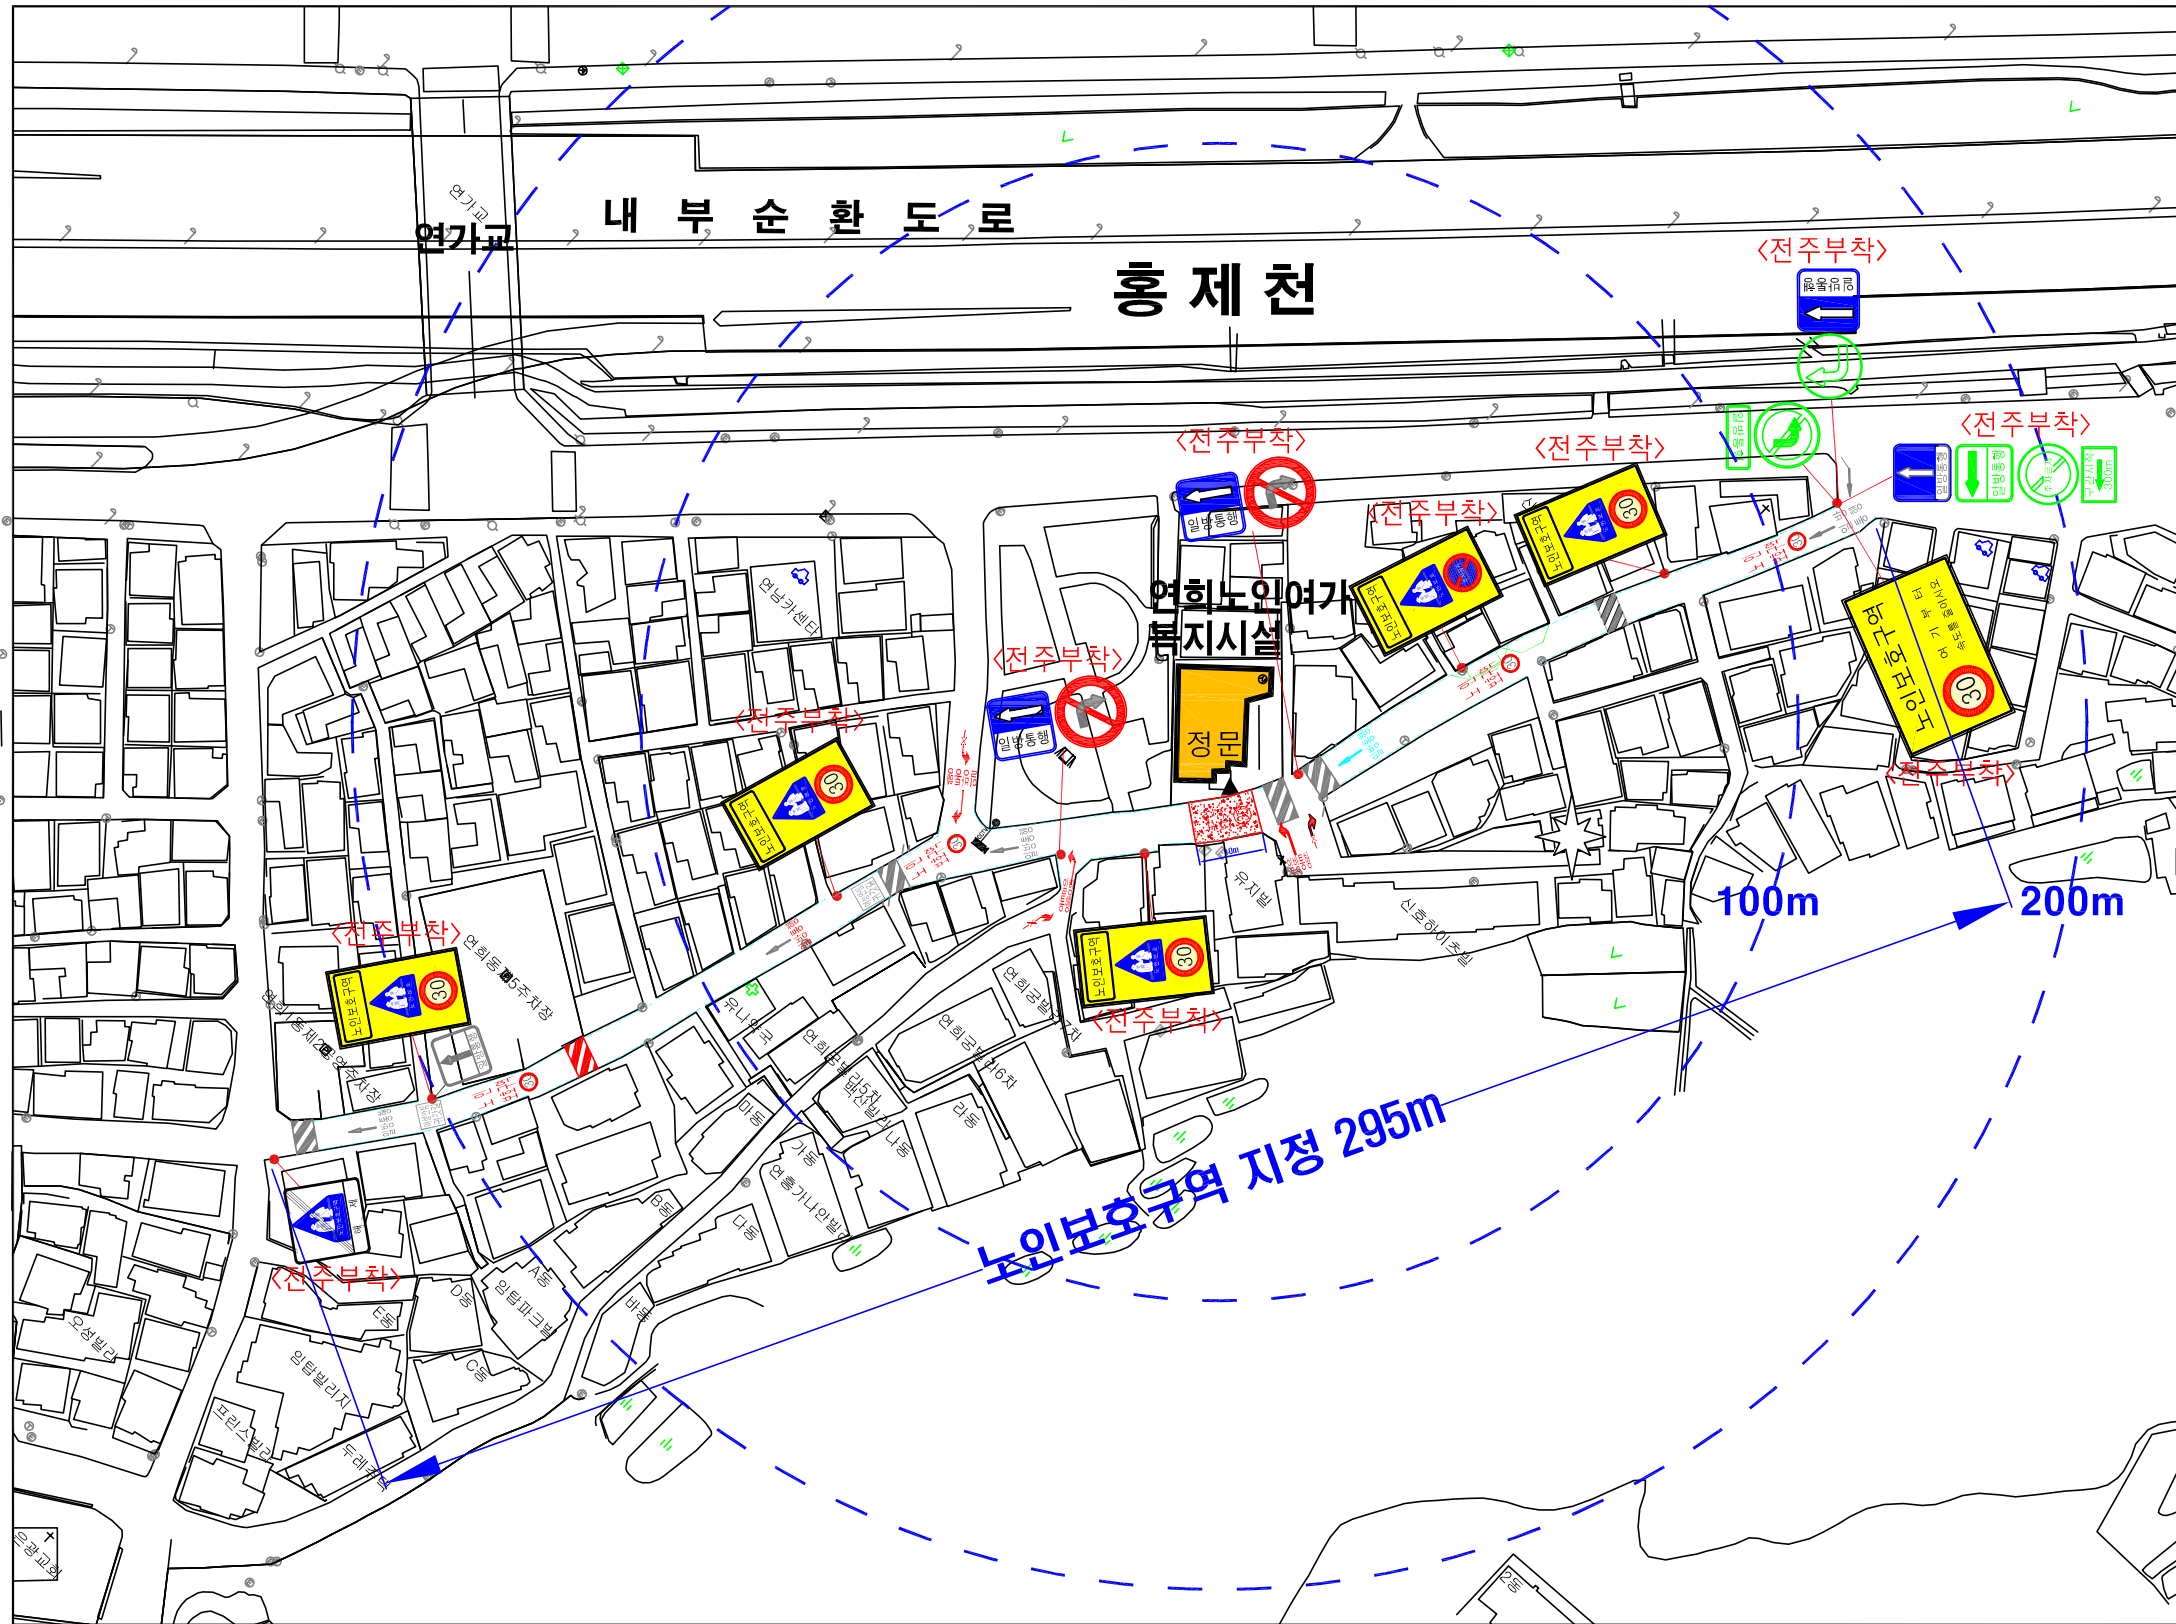

# 노인 보호구역

## 현황 및 개선안도

시설명

연희 노인여가복지시설 (서울시 서대문구 홍제천로2길 111)

### - 범례 -

구분	현황	신설	교체	제거
구분	현황 - 검정색	신설 - 빨강색	교체 - 하늘색	제거 - 초록색

<224.402.415>

<323.224>

<323.218>

<323.219>

<224.427>

<323.427>