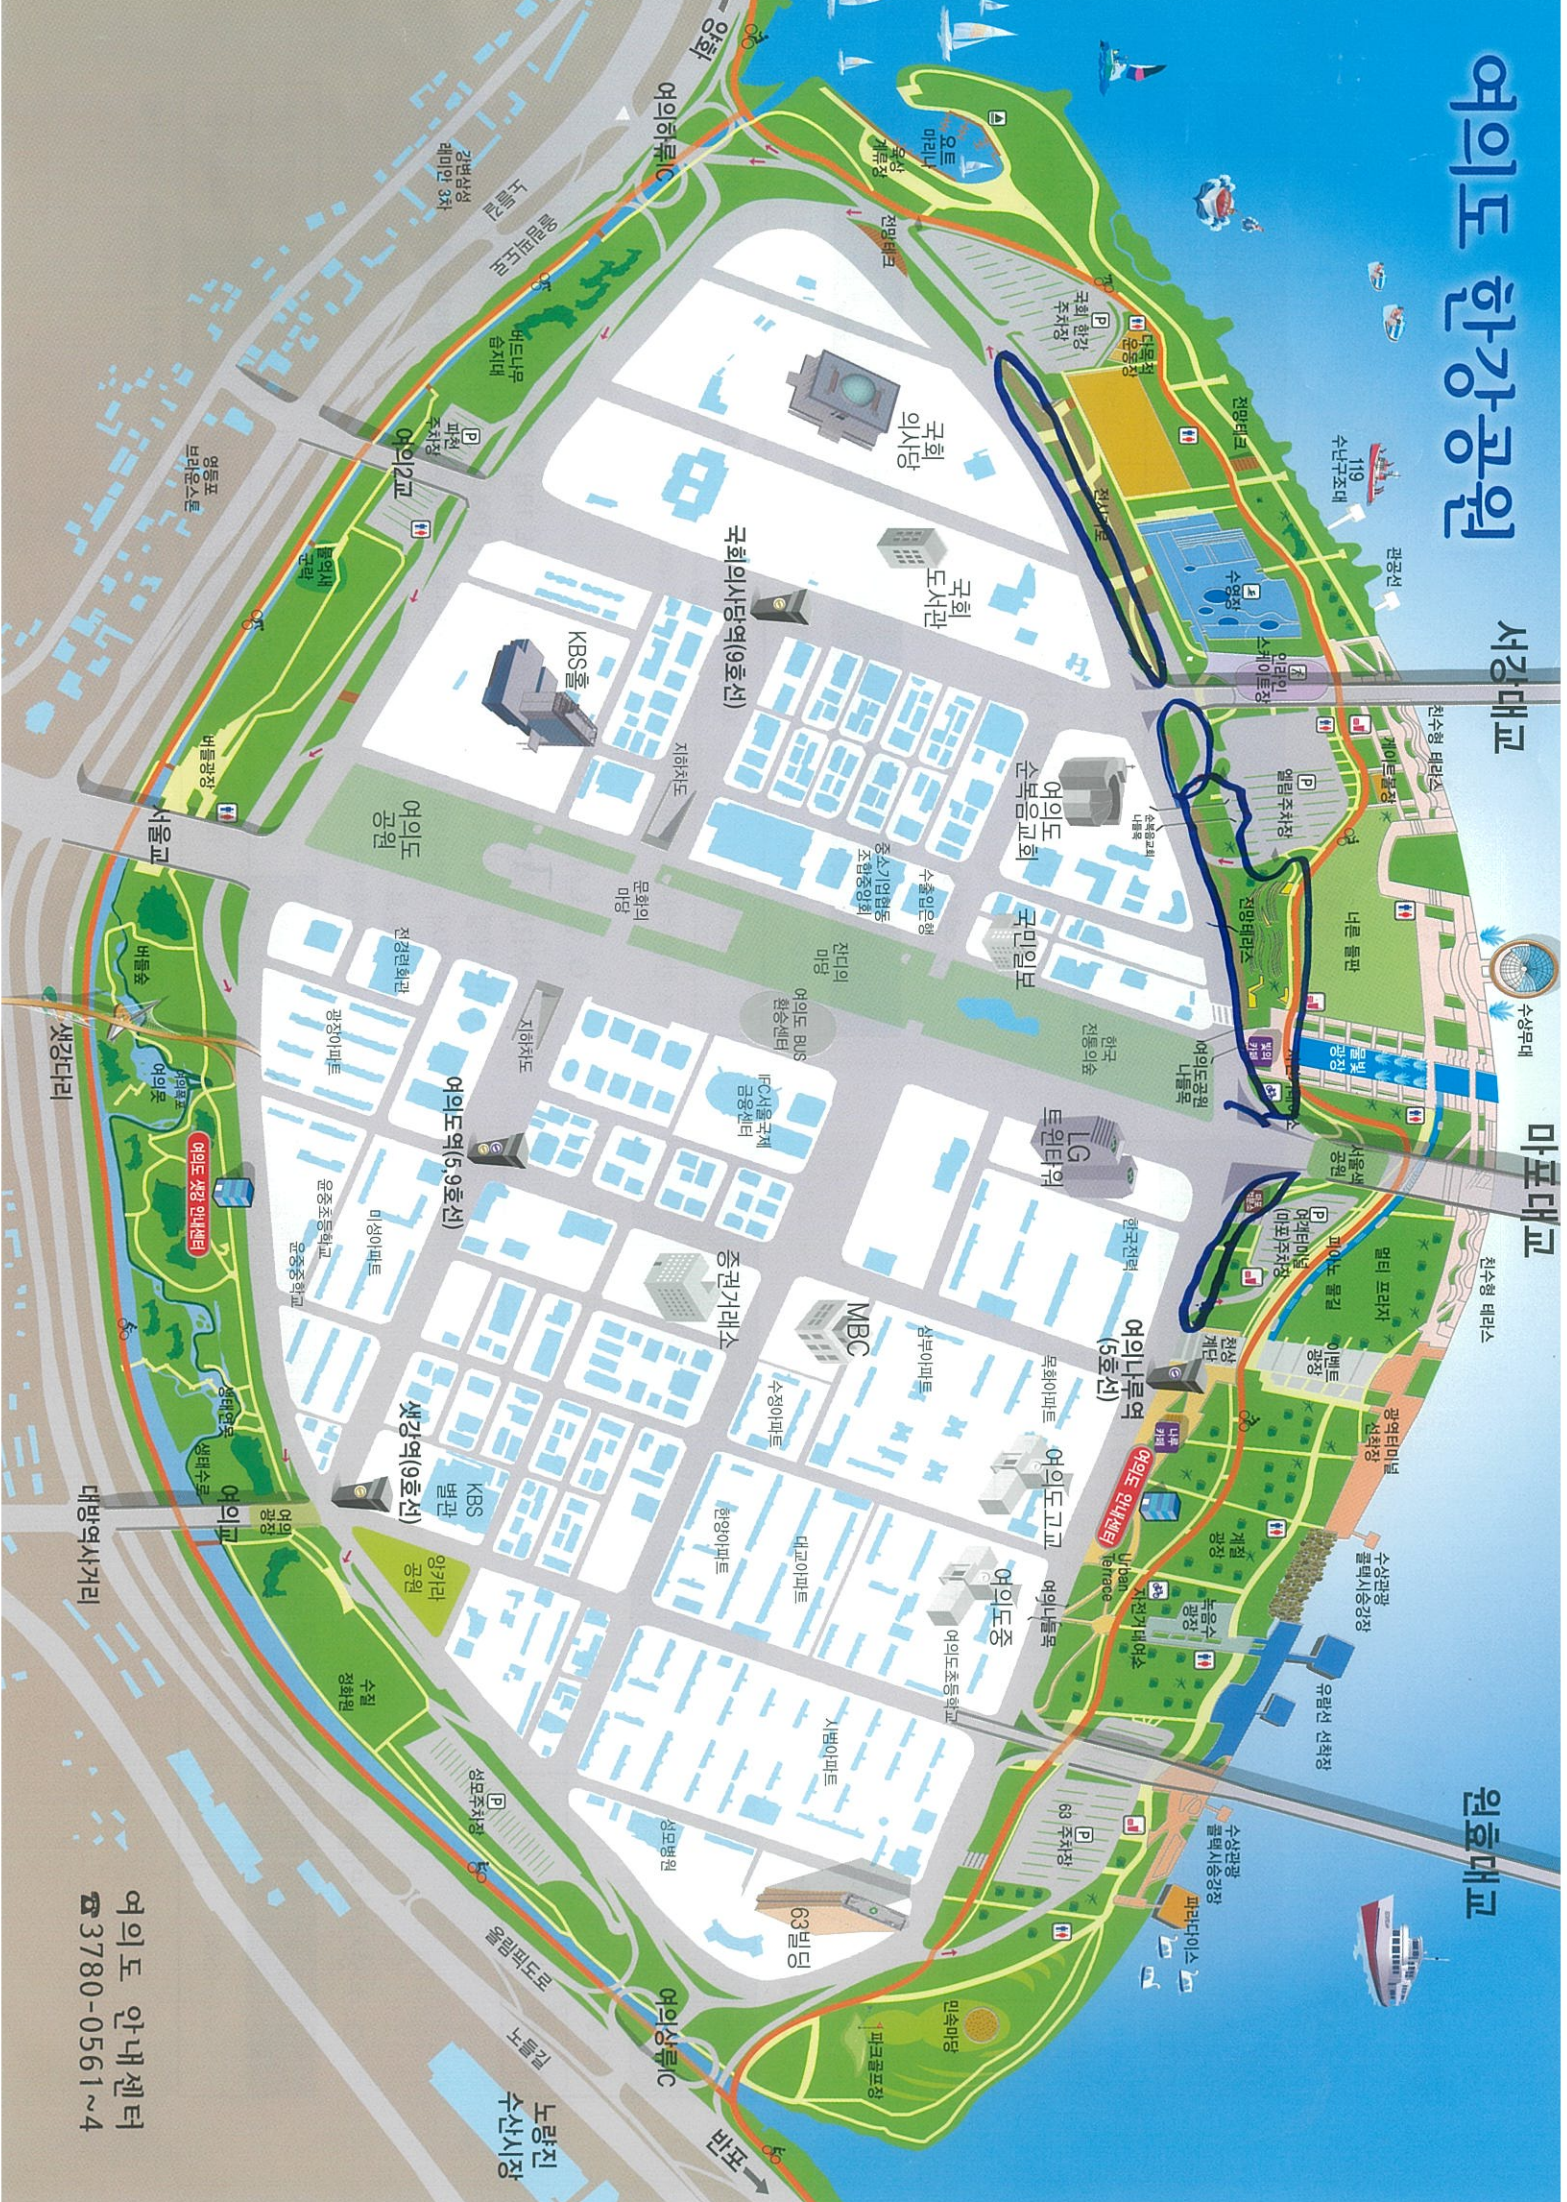

여의도 한강공원

서강대학교

미포대학교

원효대학교

여의도 안내센터
☎ 3780-0561 ~4