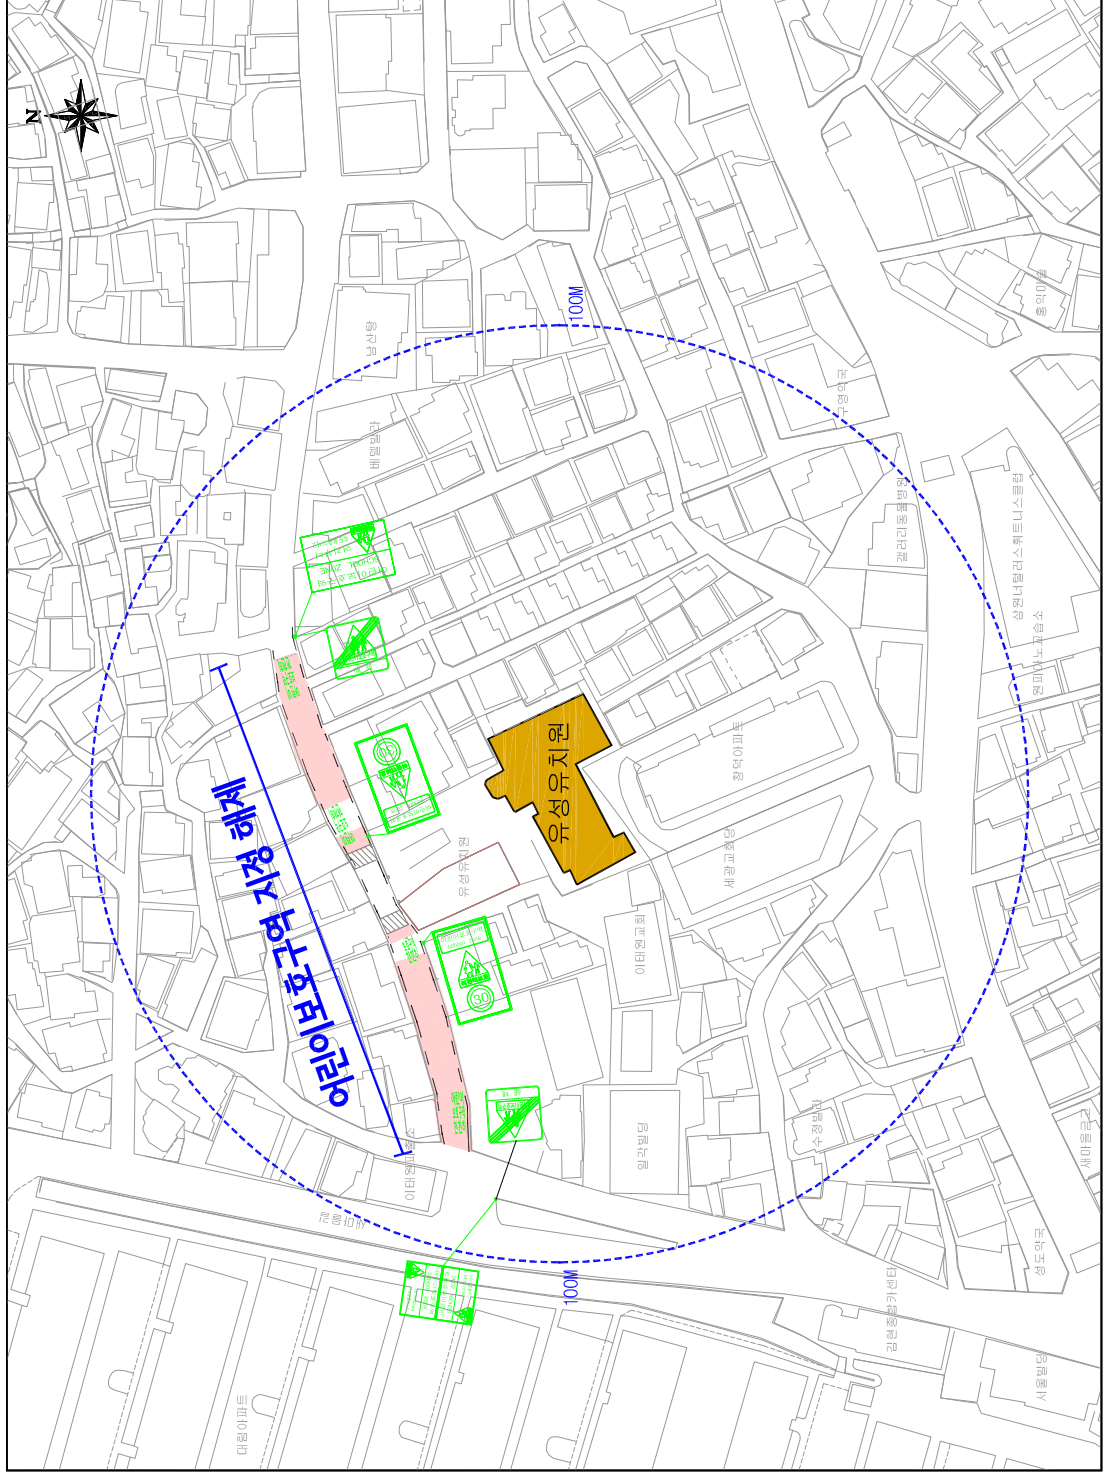

# 유성유치원 어린이보호구역 지정 해제

유성유치원 : 용산구 보광로24길 9-4

사립유치원 폐쇄(중부교육지원청-2928 : 2019.3.25.)

해제 구간 : 회나무로13가길 L=110m (회나무로13가길3-2~회나무로13가길28)

구분	현황 - 감정	구분	항목	현황	개선
신설	신설 - 적색	신설	경보등	개소	신설
재도색	재도색 - 하늘색	신설	신호등	개소	신설
제거	제거 - 녹색	소	계	개	
		112	개		
		129	개		
		211	개		
		213	개		
		213	개		
		214	개		
		313	개		
		326	개		
		327	개		
		329	개		
		427	개		
		428	개		
		429	개		
		<통합표지>			
		224	개		
		402	개		
		415	개		
		324	개	3	3
		402	개		
		324	개		
		427	개		
		224	개		
		427	개		
		218	개		
		428	개		
		219	개		
		428	개		
		324	개		
		226	개		
		324	개		
		224	개	2	2
		소	개		
		518	개		
		519	개	4	4
		523	개		
		529	개		
		531	개		
		532	개		
		536	개		
		537	개		
		아이티센터	개	4	4
		소	개		
		관속저택	개		
		아이티센터	개		
		유성포장	개소		

**범례**

현황 - 감정

신설 - 적색

재도색 - 하늘색

제거 - 녹색

<224, 402, 415>  
어린이보호구역 SCHOOL ZONE  
여기부터 시작됨 (올리브)

<324, 427>  
경보등

<224, 427>  
30

<324, 224>  
어린이보호구역 SCHOOL ZONE  
30

<218, 428, 418>  
우회차선  
우회차선  
우회차선

<219, 428, 418>  
우회차선  
우회차선  
우회차선

<129>

# 성심유치원 어린이보호구역 지정 해제

성심유치원 : 용산구 보광로24길 9-4

사립유치원 폐쇄(중부교육지원청-2928 : 2019.3.25)

해제 구간 : 보광로24길 L=165m (보광로46~우사단로2길66)

구분		구분		구분	
구분	구분	구분	구분	구분	구분
원형-경정	원형-경정	원형-경정	원형-경정	원형-경정	원형-경정
신설-적색	신설-적색	신설-적색	신설-적색	신설-적색	신설-적색
제외-하늘색	제외-하늘색	제외-하늘색	제외-하늘색	제외-하늘색	제외-하늘색
제외-녹색	제외-녹색	제외-녹색	제외-녹색	제외-녹색	제외-녹색