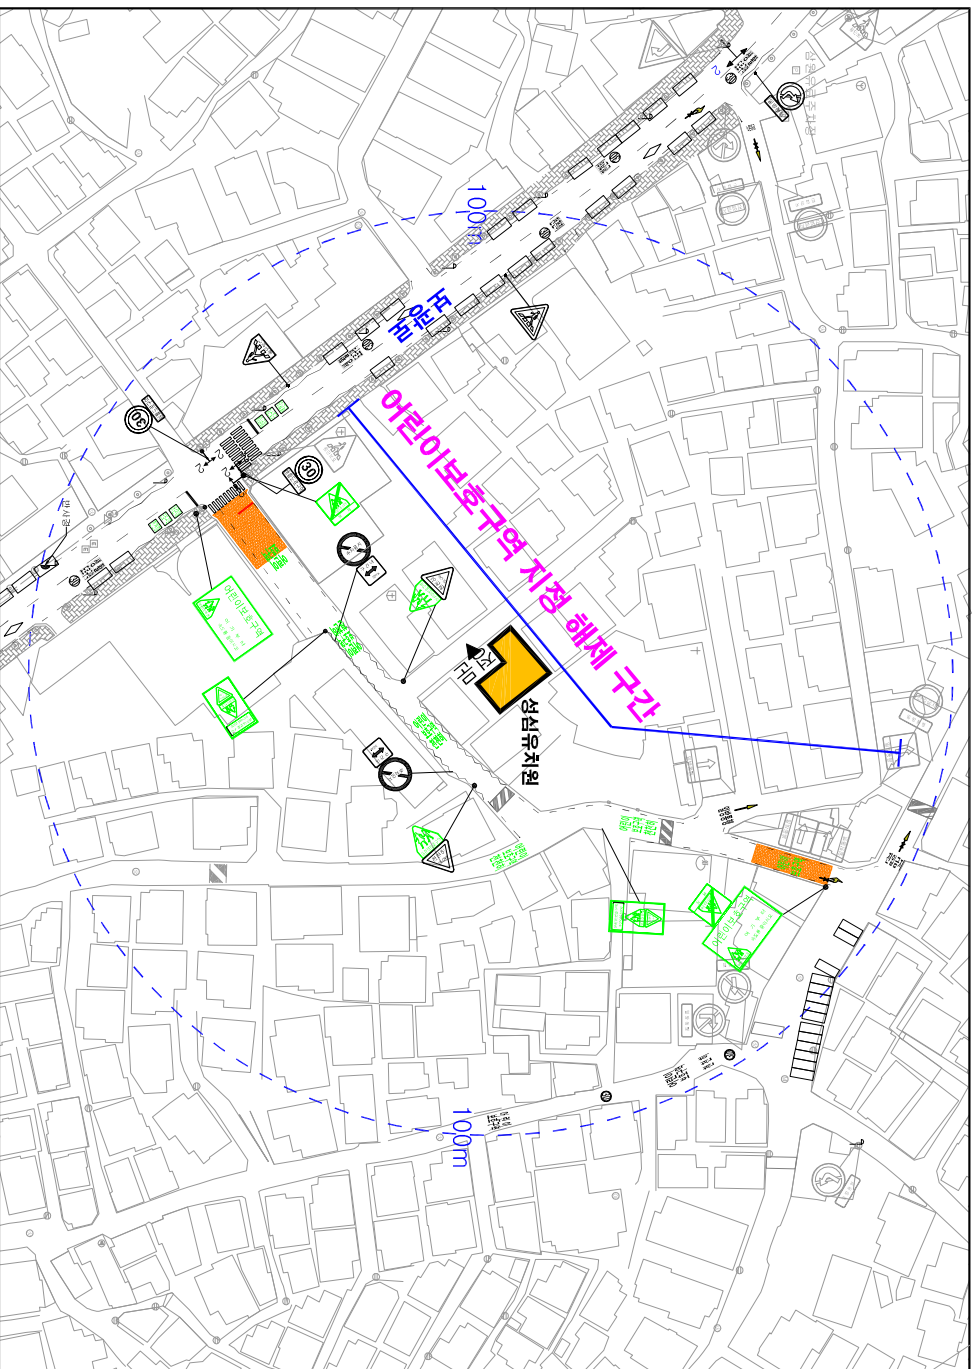

# 유성유치원 어린이보호구역 지정 해제

유성유치원 : 용산구 보광로24길 9-4

사립유치원 폐쇄(중부교육지원청-2928 : 2019.3.25.)

해제 구간 : 회나무로13가길 L=110m (회나무로13가길3-2~회나무로13가길28)

구분	현황 - 감정	구분	항목	현황	개선
신설	신설 - 적색	신설	경보등	개소	신설
재도색	재도색 - 하늘색	신설	신호등	개소	신설
제거	제거 - 녹색	소	계	개	
		112	개		
		129	개		
		211	개		
		213	개		
		213	개		
		214	개		
		313	개		
		326	개		
		327	개		
		329	개		
		427	개		
		428	개		
		429	개		
		<통합표지>			
		224	개		
		402	개		
		415	개		
		324	개	3	3
		402	개		
		324	개		
		427	개		
		224	개		
		427	개		
		218	개		
		428	개		
		219	개		
		428	개		
		324	개		
		226	개		
		324	개		
		224	개	2	2
		소	개		
		518	개		
		519	개	4	4
		523	개		
		529	개		
		531	개		
		532	개		
		536	개		
		537	개		
		아이티센터	개	4	4
		소	개		
		관속저택	개		
		아이티센터	개		
		유성포장	개소		

<324, 224>  
어린이보호구역 SCHOOL ZONE  
30

<218, 428, 418>  
우회차선  
우회차선  
우회차선

<219, 428, 418>  
우회차선  
우회차선  
우회차선

<129>

# 성심유치원 어린이보호구역 지정 해제

성심유치원 : 용산구 보광로24길 9-4

사립유치원 폐쇄(중부교육지원청-2928 : 2019.3.25)

해제 구간 : 보광로24길 L=165m (보광로46~우사단로2길66)

구분		구분		구분	
구분	구분	구분	구분	구분	구분
원형-경정	원형-경정	원형-경정	원형-경정	원형-경정	원형-경정
신설-적색	신설-적색	신설-적색	신설-적색	신설-적색	신설-적색
제외-하늘색	제외-하늘색	제외-하늘색	제외-하늘색	제외-하늘색	제외-하늘색
제외-녹색	제외-녹색	제외-녹색	제외-녹색	제외-녹색	제외-녹색