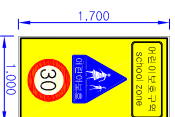

<324, 224>  
어린이보호구역 SCHOOL ZONE  
30

<218, 428, 418>  
우회차선  
우회차선  
우회차선

<219, 428, 418>  
우회차선  
우회차선  
우회차선

<129>

# 성심유치원 어린이보호구역 지정 해제

성심유치원 : 용산구 보광로24길 9-4

사립유치원 폐쇄(중부교육지원청-2928 : 2019.3.25)

해제 구간 : 보광로24길 L=165m (보광로46~우사단로2길66)

구분		구분		구분	
구분	구분	구분	구분	구분	구분
원형-경정	원형-경정	원형-경정	원형-경정	원형-경정	원형-경정
신설-적색	신설-적색	신설-적색	신설-적색	신설-적색	신설-적색
제외-하늘색	제외-하늘색	제외-하늘색	제외-하늘색	제외-하늘색	제외-하늘색
제외-녹색	제외-녹색	제외-녹색	제외-녹색	제외-녹색	제외-녹색

구분	구분	구분	구분	구분	구분
구분	구분	구분	구분	구분	구분
원형-경정	원형-경정	원형-경정	원형-경정	원형-경정	원형-경정
신설-적색	신설-적색	신설-적색	신설-적색	신설-적색	신설-적색
제외-하늘색	제외-하늘색	제외-하늘색	제외-하늘색	제외-하늘색	제외-하늘색
제외-녹색	제외-녹색	제외-녹색	제외-녹색	제외-녹색	제외-녹색