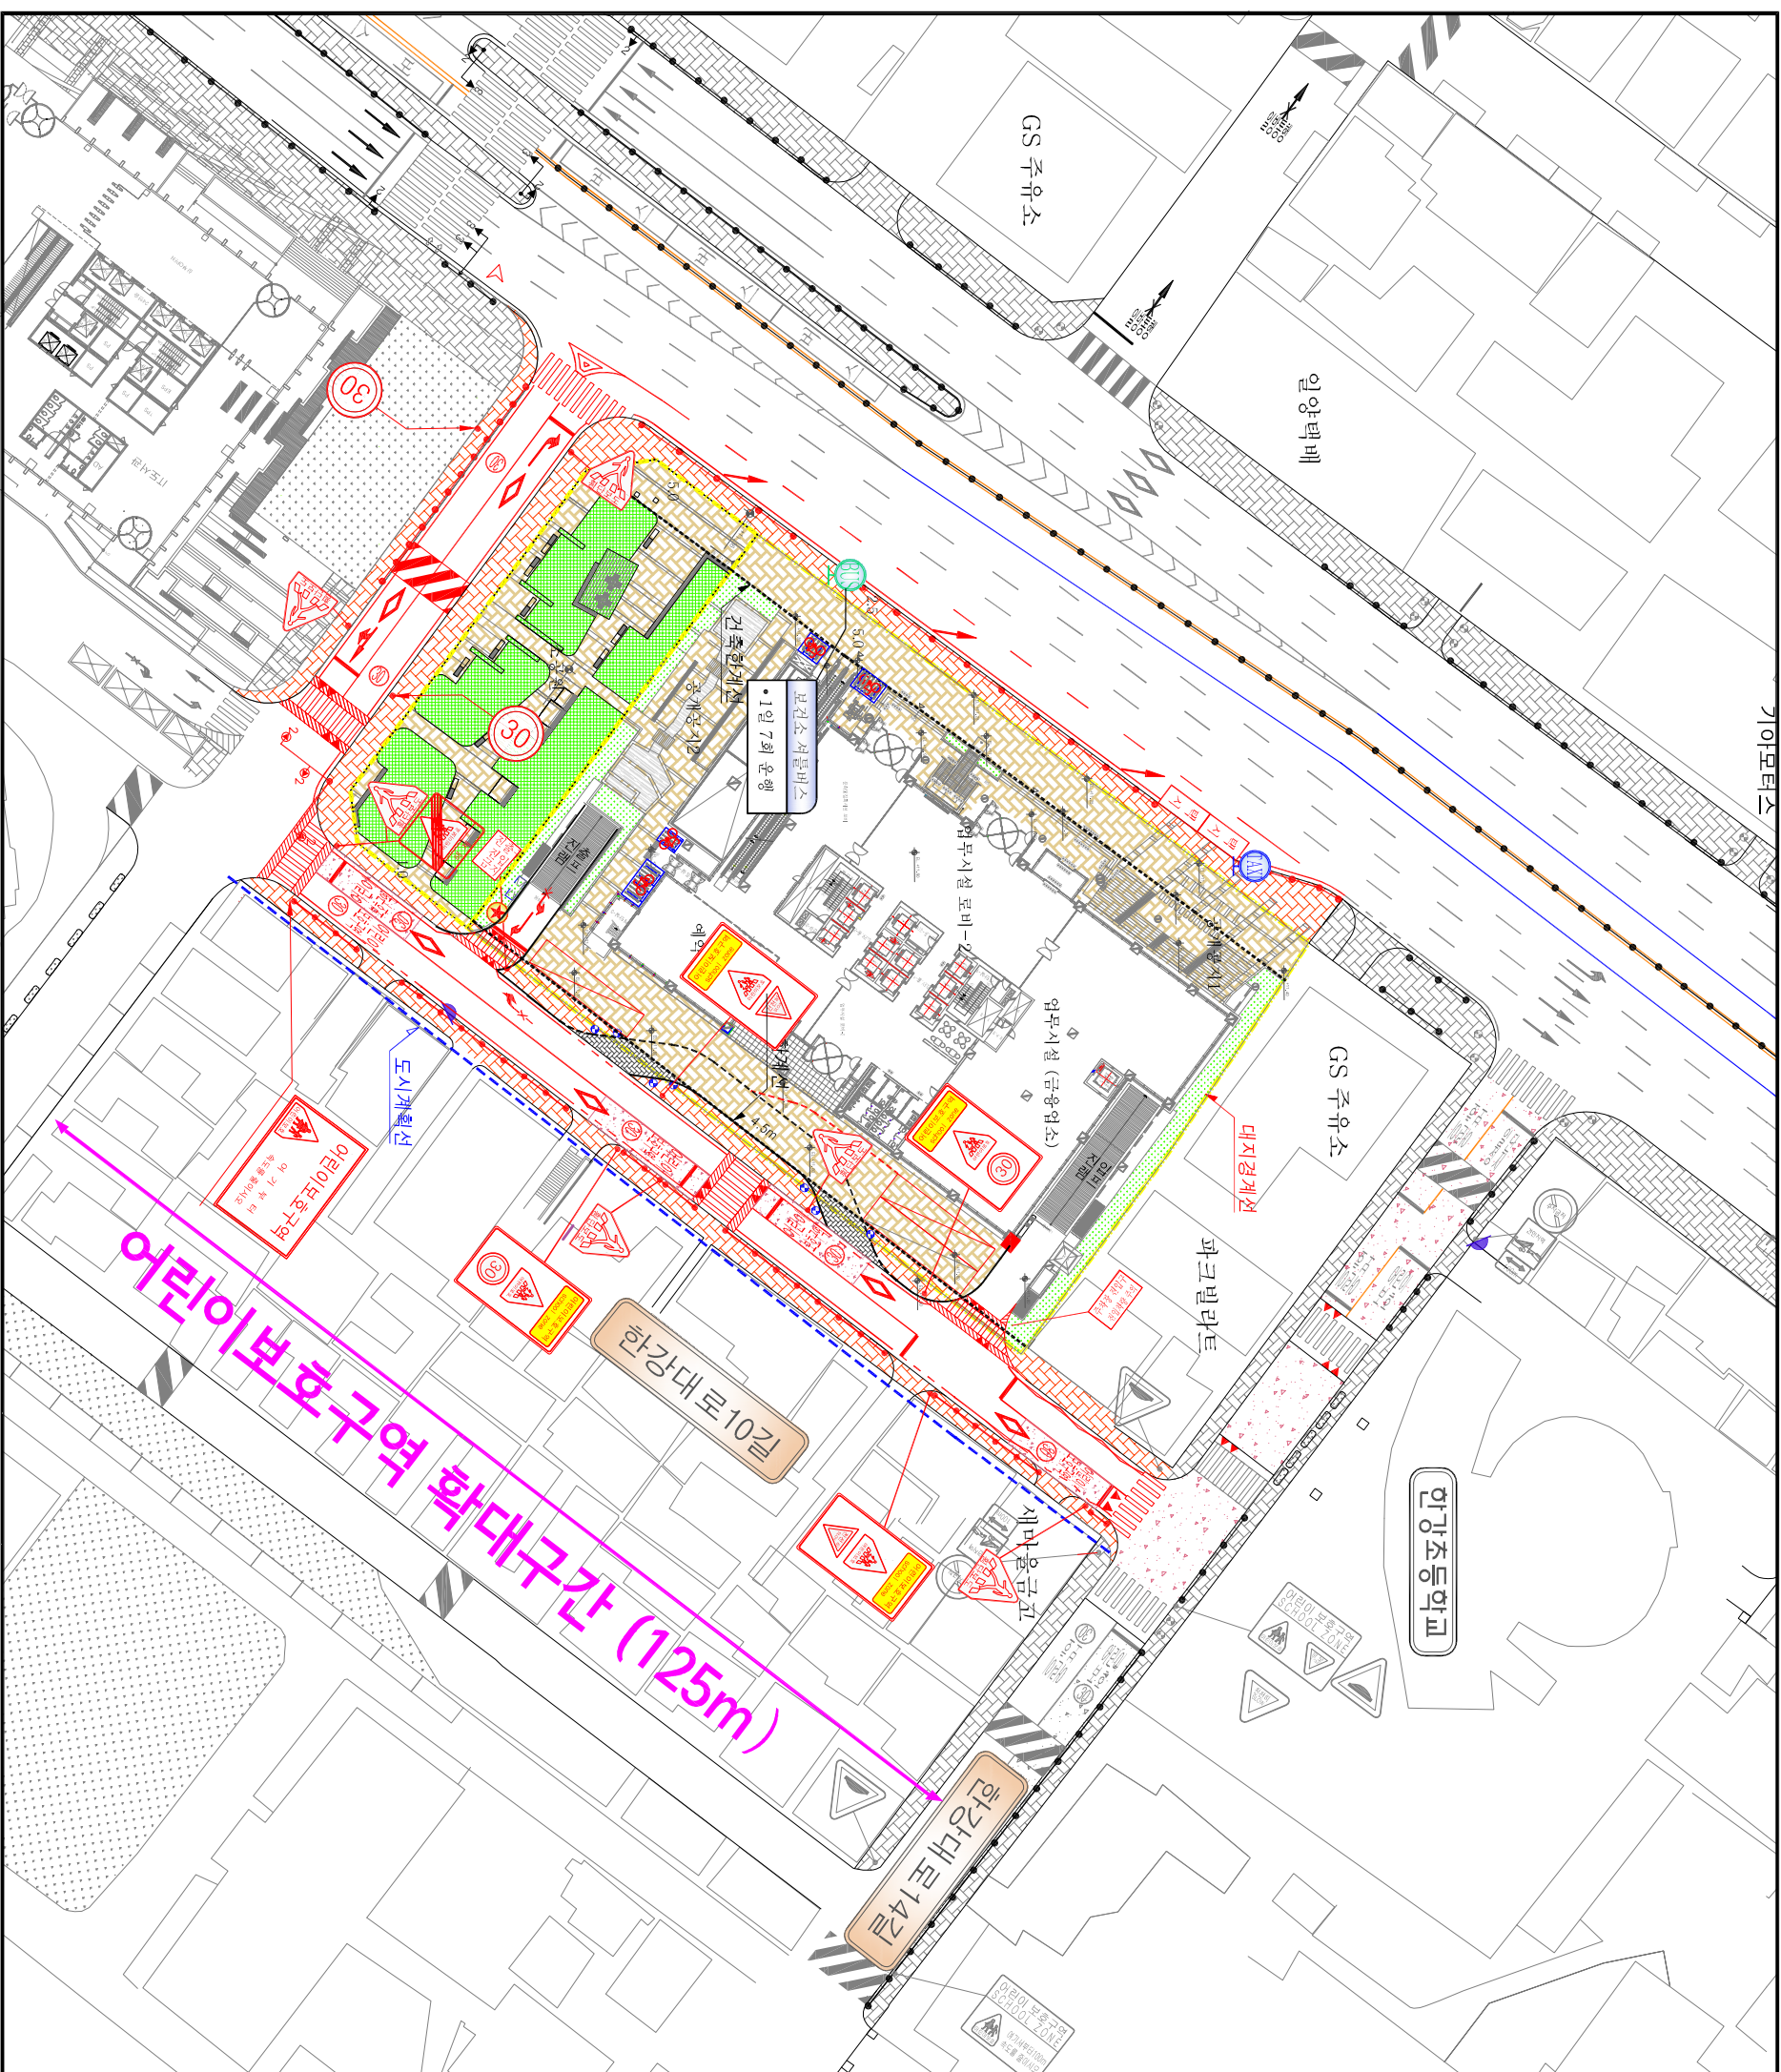

한강초 어린이보호구역 확대(한강대로10길) 현황 및 개선안도

구분	항목	단위	현황	수량	
				개선	계
현황-검정	신설-적색	경보등	신설		
	제도색-하늘색	신호등	제도색		
	제거-녹색	신호등	제거		

구분	항목	단위	현황	수량	
신호등	신호등	개소	신설	1	
	신호등	개소	제거	7	
표지	소계	개		2	
	224	개			
	129	개			
	211	개			
	213	개			
	213	개			
	214	개			
	313	개			
	322	개	6		
	327	개			
	329	개			
표지	소계	개		29	
	427	개			
	428	개			
	429	개			
	<통합표지>				
	324	개			
	402	개	1		
	415	개			
	324	개			
	219	개			
	428	개			
	219	개	1		
	428	개			
	324	개	2		
	324	개			
226	개				
324	개	2			
224	개				
노면					
소계	개		29		
518	개	7			
536	개	5			
533	개	5			
521	개	8			
501	m	138			
515	m	537			
503	m	94			
520	m	38			
531	개	1			
537	개	1			
538	개	1			
513	개	1			
529	개	6			
도로부설					
소계	개		239		
유색포장	m ²		187		
보도포장	m ²		1,059		