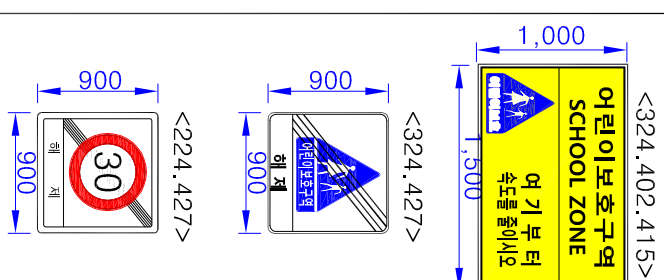

한강초 어린이보호구역 확대(한강대로10길) 현황 및 개선안도

구분	항목	단위	현황	수량	
				개선	계
현황-검정	신설-적색	경보등	신설		
	제도색-하늘색	신호등	제도색		
	제거-녹색	신호등	제거		

구분	항목	단위	현황	수량	
신호등	신호등	개소	신설	1	
	신호등	개소	제거	7	
표지	소계	개		2	
	224	개			
	129	개			
	211	개			
	213	개			
	213	개			
	214	개			
	313	개			
	322	개	6		
	327	개			
	329	개			
표지	소계	개		29	
	427	개			
	428	개			
	429	개			
	<통합표지>				
	324	개			
	402	개	1		
	415	개			
	324	개			
	219	개			
	428	개			
	219	개	1		
	428	개			
	324	개	2		
	324	개			
226	개				
324	개	2			
224	개				
노면					
소계	개		29		
518	개	7			
536	개	5			
533	개	5			
521	개	8			
501	m	138			
515	m	537			
503	m	94			
520	m	38			
531	개	1			
537	개	1			
538	개	1			
513	개	1			
529	개	6			
도로부설					
소계	개		239		
유색포장	m ²		187		
보도포장	m ²		1,059		