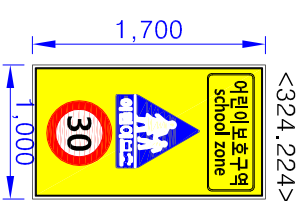

한강초 어린이보호구역 확대(한강대로10길) 현황 및 개선안도

구분	항목	단위	현황	수량	
				개선	계
현황-검정	신설-적색	경보등	신설		
	제도색-하늘색	신호등	제도색		
	제거-녹색	신호등	제거		

구분	항목	단위	현황	수량	
신호등	신호등	개소	신설	1	
	신호등	개소	제거	7	
표지	소계	개		2	
	224	개			
	129	개			
	211	개			
	213	개			
	213	개			
	214	개			
	313	개			
	322	개	6		
	327	개			
	329	개			
표지	소계	개		29	
	427	개			
	428	개			
	429	개			
	<통합표지>				
	324	개			
	402	개	1		
	415	개			
	324	개			
	219	개			
	428	개			
	219	개	1		
	428	개			
	324	개	2		
	324	개			
226	개				
324	개	2			
224	개				
노면					
소계	개		29		
518	개	7			
536	개	5			
533	개	5			
521	개	8			
501	m	138			
515	m	537			
503	m	94			
520	m	38			
531	개	1			
537	개	1			
538	개	1			
513	개	1			
529	개	6			
도로부설					
소계	개		239		
유색포장	m ²		187		
보도포장	m ²		1,059		