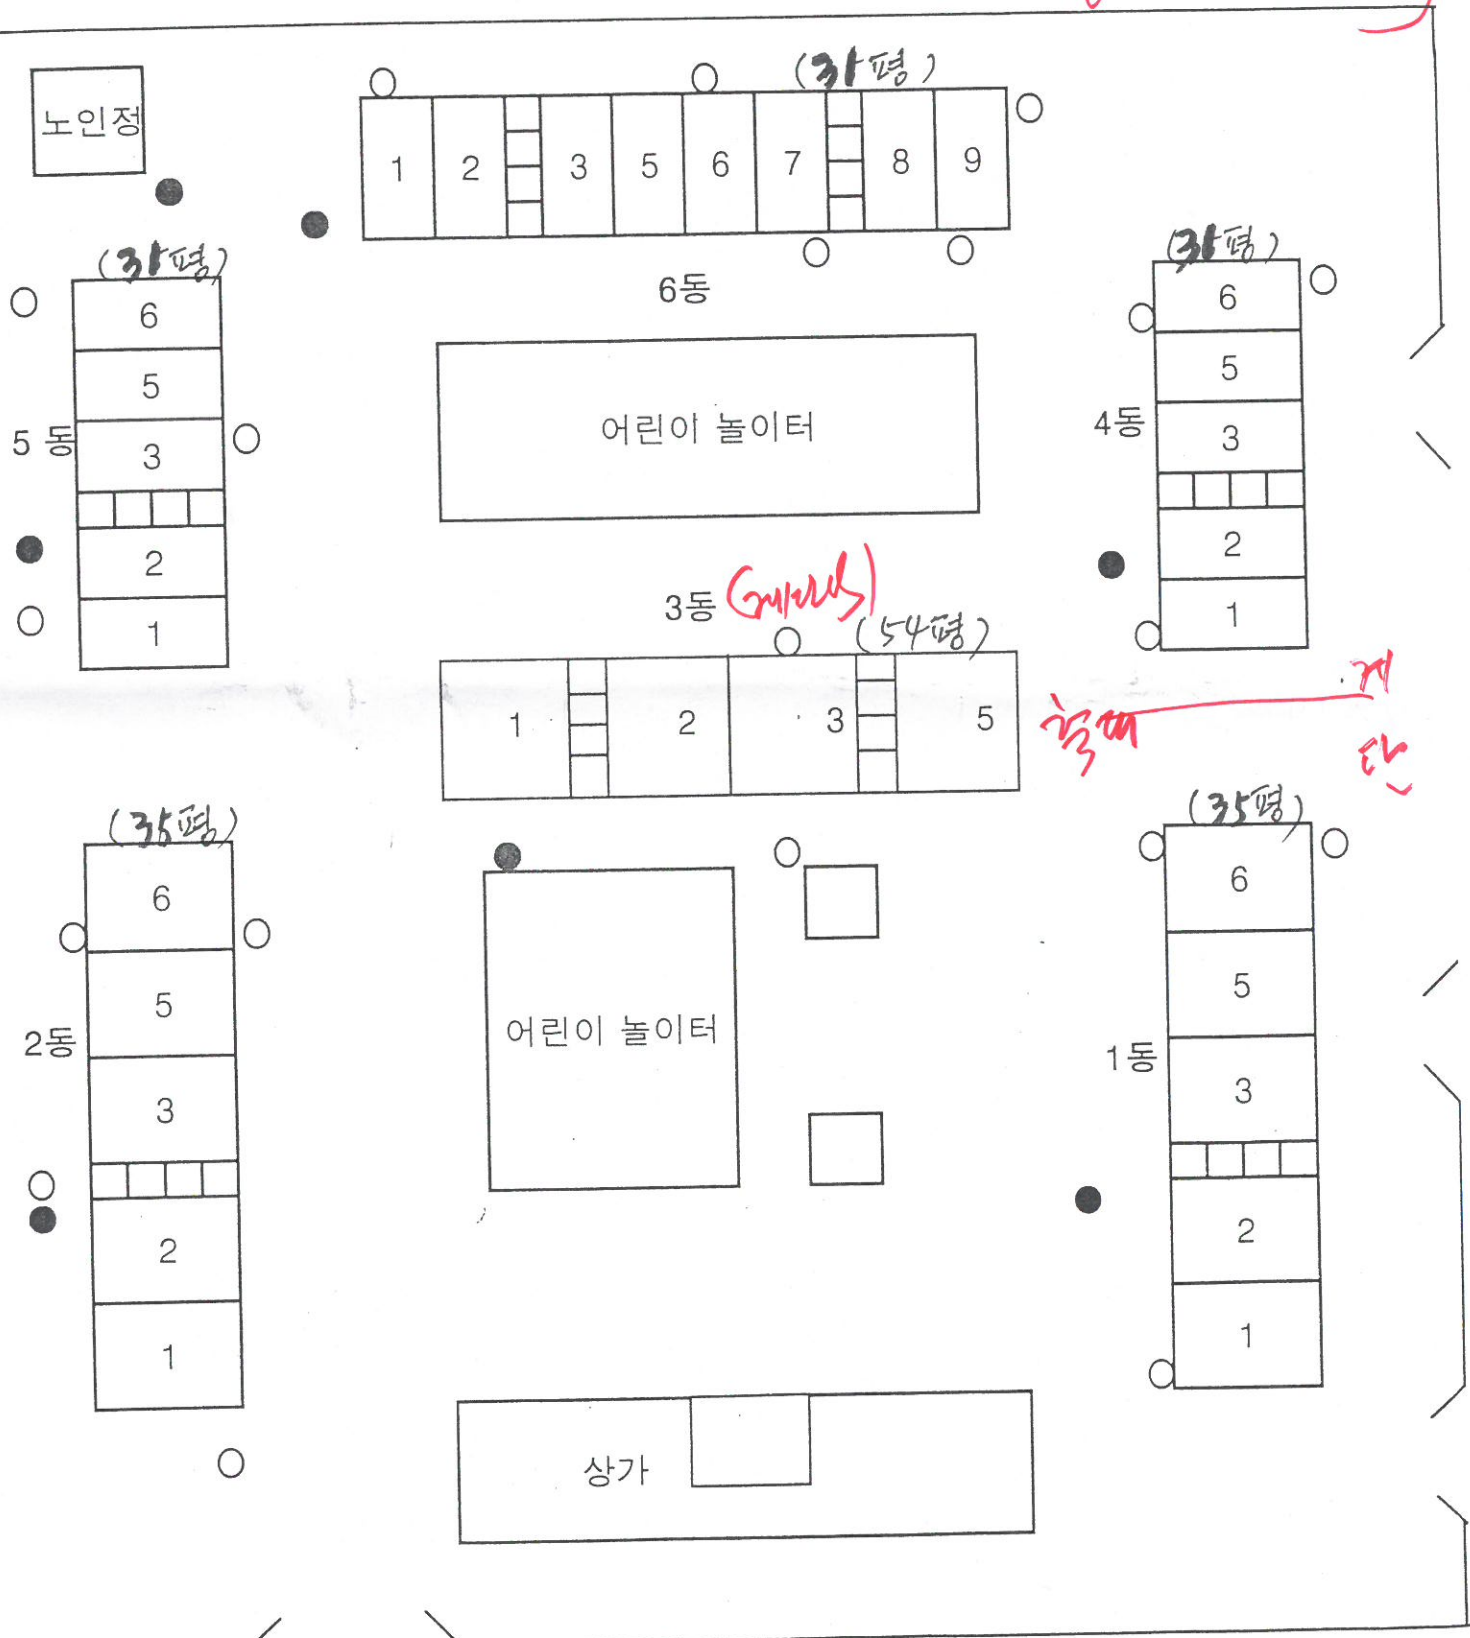

정화사역

아파트 평면 배치도

이 시리얼

● 정화조 맨홀
○ 하수도 맨홀