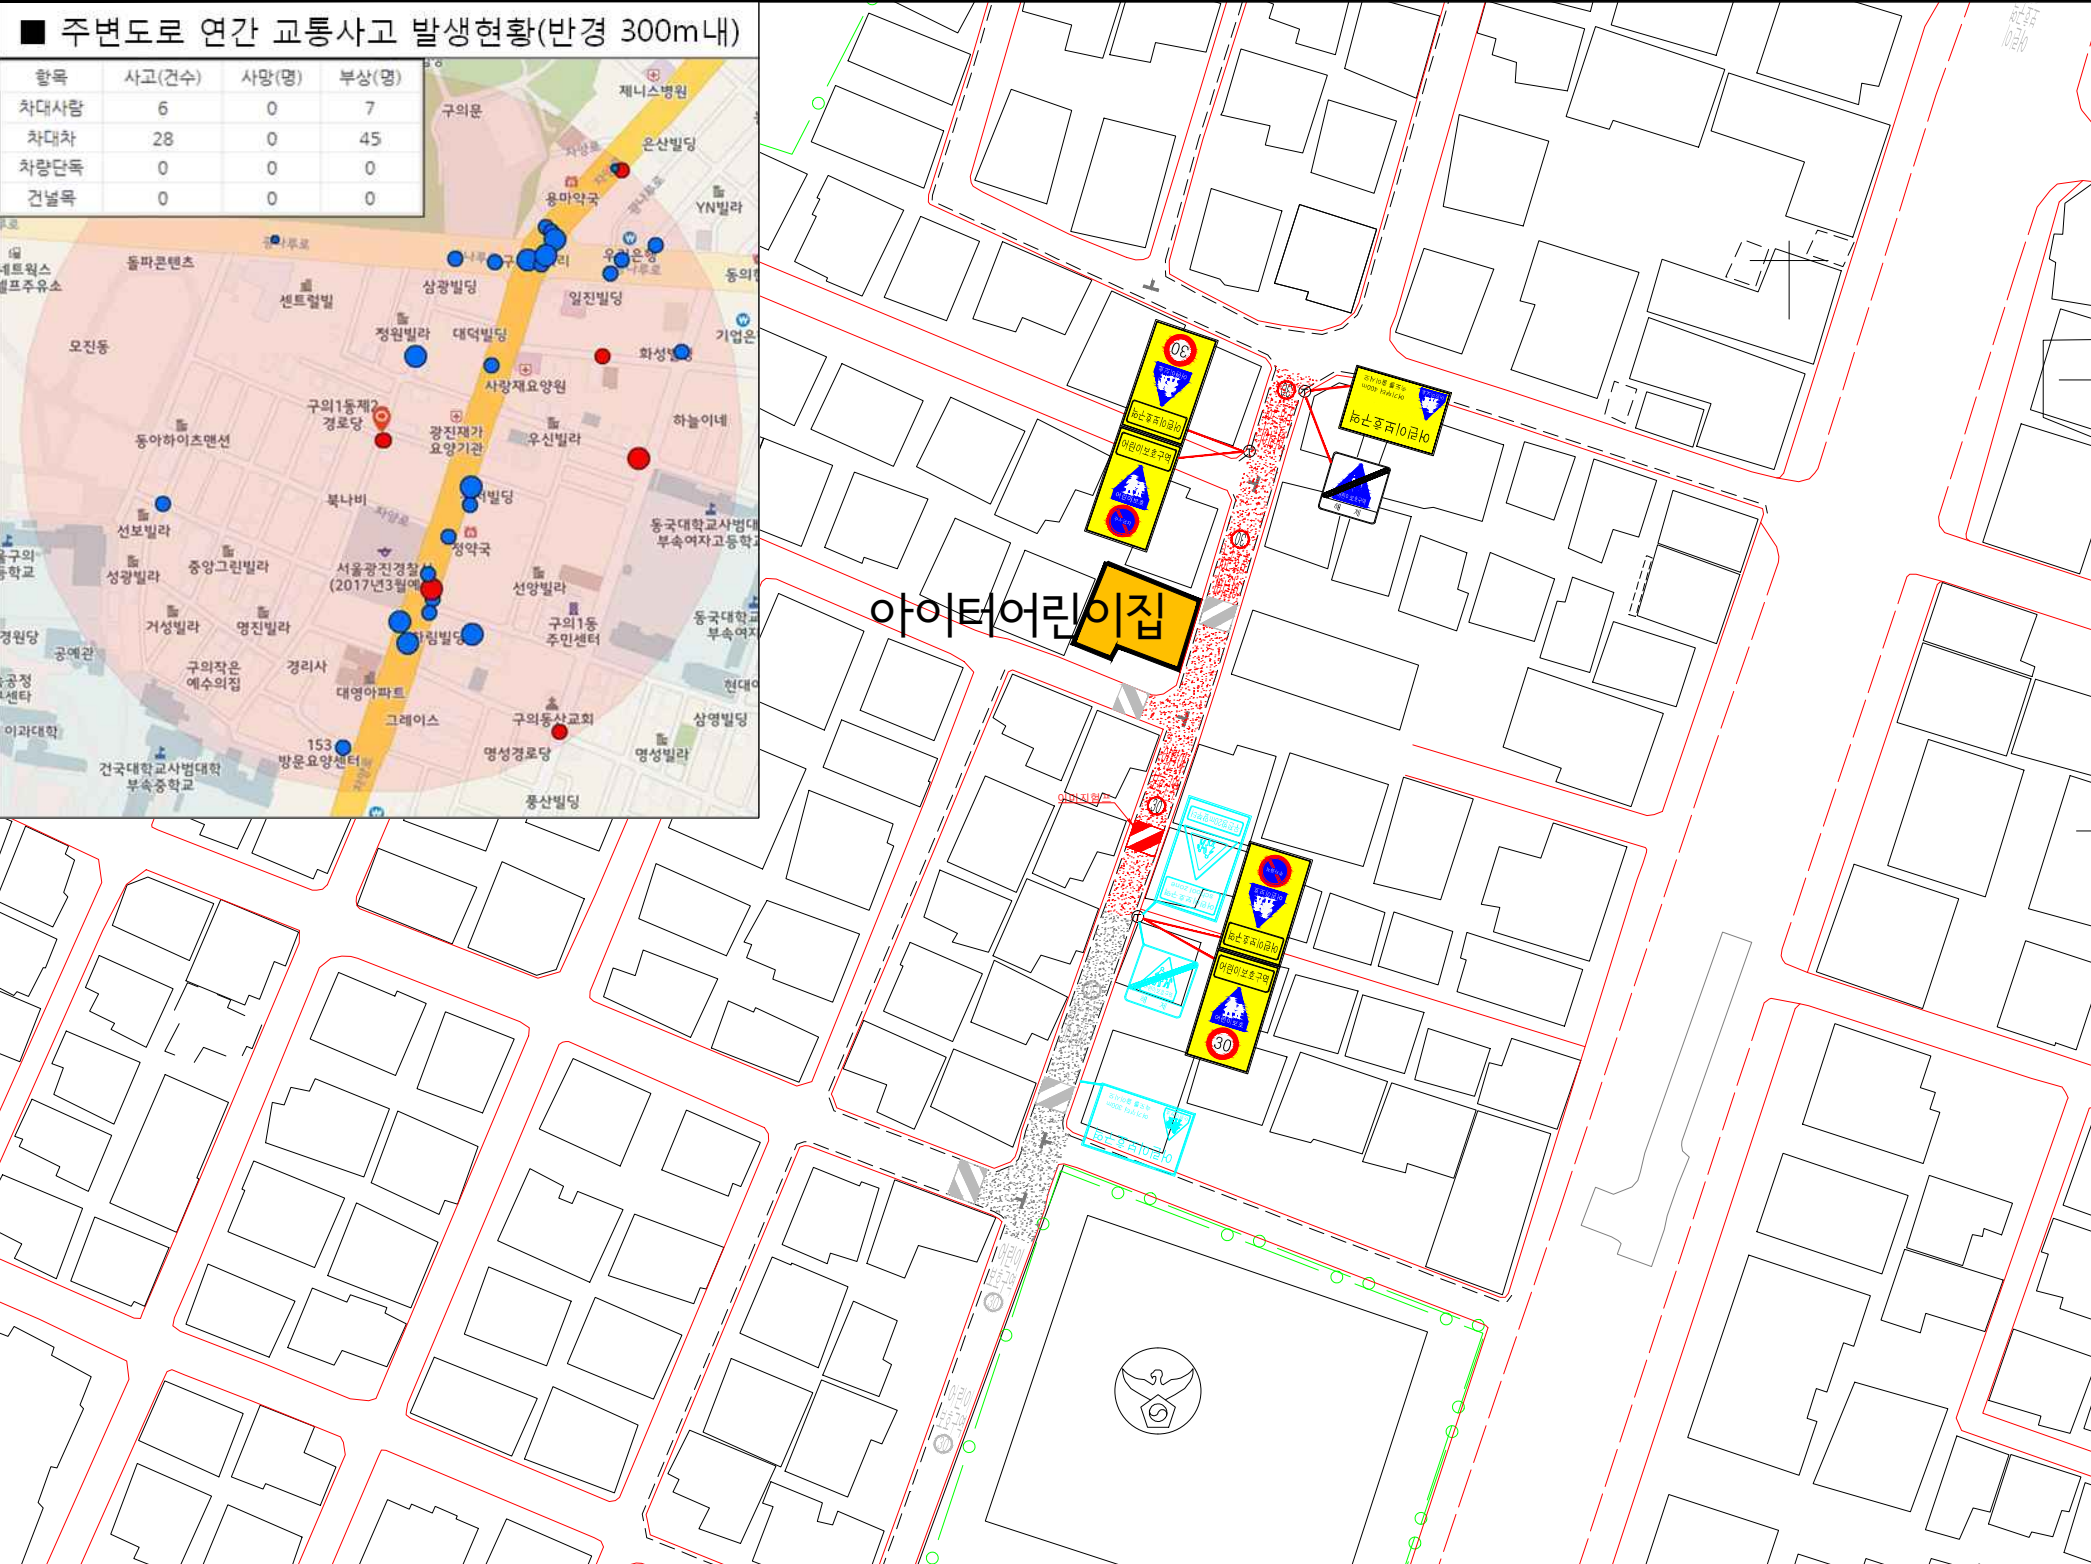

# 어린이 보호구역 현황 및 개선안도

시설명

아이티어린이집 (서울시 광진구 자양로23길 79)

■ 주변도로 연간 교통사고 발생현황(반경 300m내)

항목	사고(건수)	사망(명)	부상(명)
차대사람	6	0	7
차대차	28	0	45
차량단속	0	0	0
건널목	0	0	0

- 범례 -

현황 - 검정색	신설 - 빨강색	재도색 - 분홍색	제거 - 하늘색
----------	----------	-----------	----------

구분	항목	단위	수량		
			신설	재도색	제거
신호기	경보등	개소			
	신호등	개소			
안표	소계	개	6	-	4
	133	개			1
	213	개			
	214	개			
	218	개			
	219	개			
	226	개			
	322	개			
	325	개			
	326	개			
	327	개			
	328	개			
	401	개			1
427	개				
지표	428	개			
	429	개			
	<통합표지>				
	324.402.415	개	1		1
	324.224	개	2		
	324.219	개	2		
	324.226	개			
	324.427	개	1		1
노면표시	소계	개	6		
	518	개	3		
	519	개			
	520	개			
	521	개			
	523	개			
	532	개			
시표	536~536-3	개	3		
	510~514	개			
	516	m			
	소계	개	1		
	과속방지턱	개			
유사노면표시	이미지험프	개	1		
	방호울타리	M			
	유사노면표시	개			

(현장조사일 : 2019년 07월)