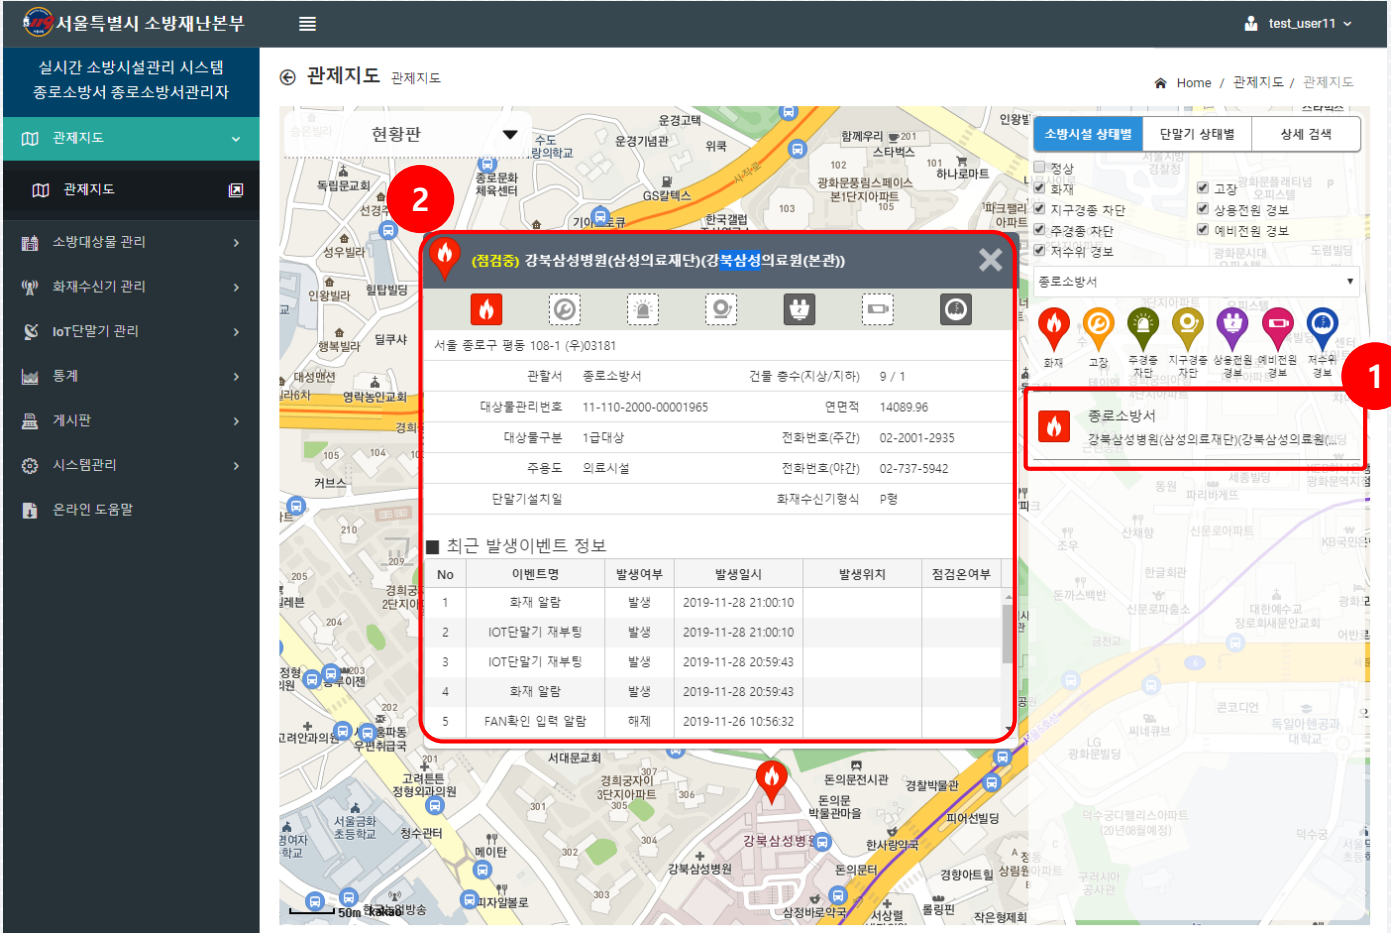

3. 관제지도

3-1. 관제지도-소방시설 상태별

대상처가 소속된 관할구역 중심의 관제지도 표시

- 1 • 현황판 : 내 소방대상물의 이상발생 상태 정보를 표시합니다.
- 2 • 소방시설 이상 발생 상태 건물에 상태별 아이콘 표시
• 클릭 시 소방대상물의 상세정보 팝업 표시
- 3 • 소방시설 상태별 정보
• 체크박스를 통해 선택적으로 이상발생 소방대상물 표시
• 이상 발생 소방대상물 정보 클릭 시 해당 소방대상물의 상세 정보 팝업 표시

3. 관제지도

3-2. 관제지도-단말기 상태별

대상처가 소속된 관할구역 중심의 관제지도 표시

- 1 • IoT 단말기 상태별 정보
- 체크박스를 통해 선택적으로 이상발생 소방대상물 표시
- 이상 발생 소방대상물 정보 클릭 시 해당 소방대상물의 상세 정보 팝업 표시

3. 관제지도

3-3. 관제지도- 소방대상물 상세정보

소방대상물 상세정보 표시

관제지도로 소방대상물의 위치로 이동 및 확대

- 1 • 소방대상물 클릭 시 해당 소방대상물의 상세정보 팝업 표시
- 2 • 소방대상물 상세정보
 - 소방대상물의 현재상태 및 이벤트 신호 수집 정보 표시
 - 화재수신기의 최근 발생 이벤트 정보 조회

3. 관제지도

3-4. 관제지도-화재 알림

화재 발생 시 화재 알림

- 내 소방대상물의 화재 발생의 경우만 알림
- 소리 알림의 경우 IE는 가능하지만, Chrome 인 경우 소리 발생 권한을 허용으로 변경해 주셔야 가능합니다.
- 화재 시 등록된 대상처 관계인에게 SMS 문자 발송.
- 점검중 발생한 화재 알림에 대하여는 화면, 소리 알림 없이 지도상에 표시되는 아이콘만 화재로 표시됨.