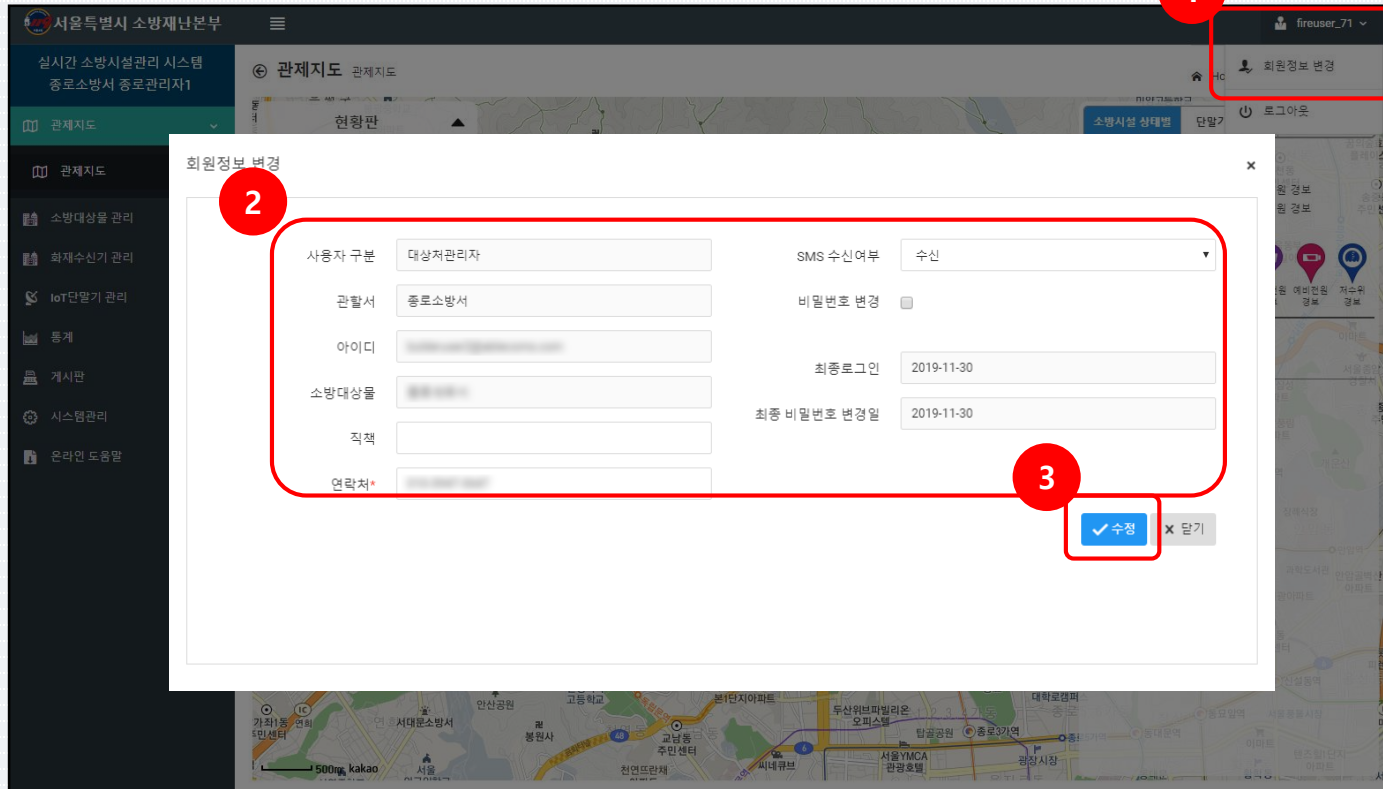

실시간 소방시설 관리시스템

대상처 사용자 매뉴얼

2019.11

1. 홈 / 로그인

1-1. 홈

실시간 소방시설 관리시스템 URL

<https://rfms.eseoul.go.kr/>

- 1** • ID/PW 로그인 : ID/PW 로그인 창 오픈
- 2** • 휴대폰인증 로그인 : 휴대폰 인증 로그인 창 오픈

1. 홈 / 로그인

1-2. ID/PW 로그인

- 1 • 아이디 / 비밀번호 입력
• 초기 비밀번호 (119*)
- 2 • 휴대폰인증 로그인 방식으로 전환

1. 홈 / 로그인

1-3. 최초 접근 시 비밀번호 변경

ID/PW를 통해 최초 접근 시 반드시 비밀번호를 변경해야 서비스를 이용할 수 있습니다.
(비밀번호 갱신 주기는 3개월 입니다.)

- 1 • 기존 비밀번호 입력
- 2 • 신규비밀번호 입력
- 3 • 비밀번호 변경
• 변경된 비밀번호로 다시 로그인 해야 합니다.

2. 계정 정보 및 개인정보 변경

2-1. 회원정보 변경

회원정보 변경을 통해 직책, 연락처, SMS 수신여부, 비밀번호를 변경할 수 있습니다.

- 1 • 우측 상단의 아이디 클릭
• 회원정보 변경 클릭
- 2 • 회원정보 변경 창에서 직책, 연락처, SMS 수신여부, 비밀번호 변경
• 연락처는 추후 휴대폰인증 로그인 시 사용되므로 정확히 입력해 주세요.
- 3 • 수정을 클릭하여 정보 변경
• 정보 변경 후 다시 로그인 합니다.

3. 관제지도

3-1. 관제지도-소방시설 상태별

대상처가 소속된 관할구역 중심의 관제지도 표시

- 1 • 현황판 : 내 소방대상물의 이상발생 상태 정보를 표시합니다.
- 2 • 소방시설 이상 발생 상태 건물에 상태별 아이콘 표시
• 클릭 시 소방대상물의 상세정보 팝업 표시
- 3 • 소방시설 상태별 정보
• 체크박스를 통해 선택적으로 이상발생 소방대상물 표시
• 이상 발생 소방대상물 정보 클릭 시 해당 소방대상물의 상세 정보 팝업 표시