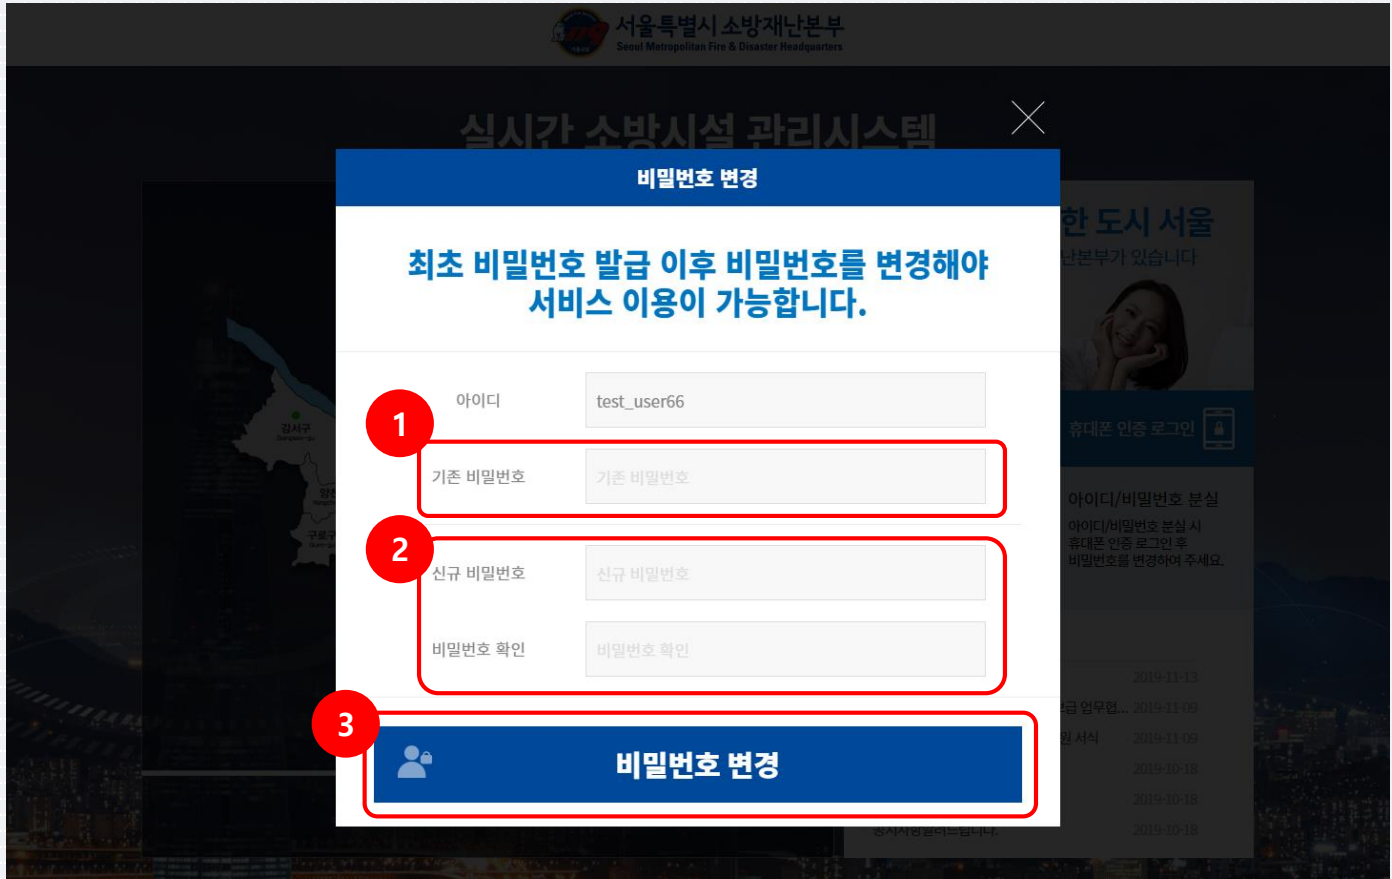

실시간 소방시설 관리시스템

대상처 사용자 매뉴얼

2019.11

1. 홈 / 로그인

1-1. 홈

실시간 소방시설 관리시스템 URL

<https://rfms.eseoul.go.kr/>

- 1** • ID/PW 로그인 : ID/PW 로그인 창 오픈
- 2** • 휴대폰인증 로그인 : 휴대폰 인증 로그인 창 오픈

1. 홈 / 로그인

1-2. ID/PW 로그인

- 1 • 아이디 / 비밀번호 입력
• 초기 비밀번호 (119*)
- 2 • 휴대폰인증 로그인 방식으로 전환

1. 홈 / 로그인

1-3. 최초 접근 시 비밀번호 변경

ID/PW를 통해 최초 접근 시 반드시 비밀번호를 변경해야 서비스를 이용할 수 있습니다.
(비밀번호 갱신 주기는 3개월 입니다.)

- 1 • 기존 비밀번호 입력
- 2 • 신규비밀번호 입력
- 3 • 비밀번호 변경
• 변경된 비밀번호로 다시 로그인 해야 합니다.

2. 계정 정보 및 개인정보 변경

2-1. 회원정보 변경

회원정보 변경을 통해 직책, 연락처, SMS 수신여부, 비밀번호를 변경할 수 있습니다.

- 1 • 우측 상단의 아이디 클릭
• 회원정보 변경 클릭
- 2 • 회원정보 변경 창에서 직책, 연락처, SMS 수신여부, 비밀번호 변경
• 연락처는 추후 휴대폰인증 로그인 시 사용되므로 정확히 입력해 주세요.
- 3 • 수정을 클릭하여 정보 변경
• 정보 변경 후 다시 로그인 합니다.