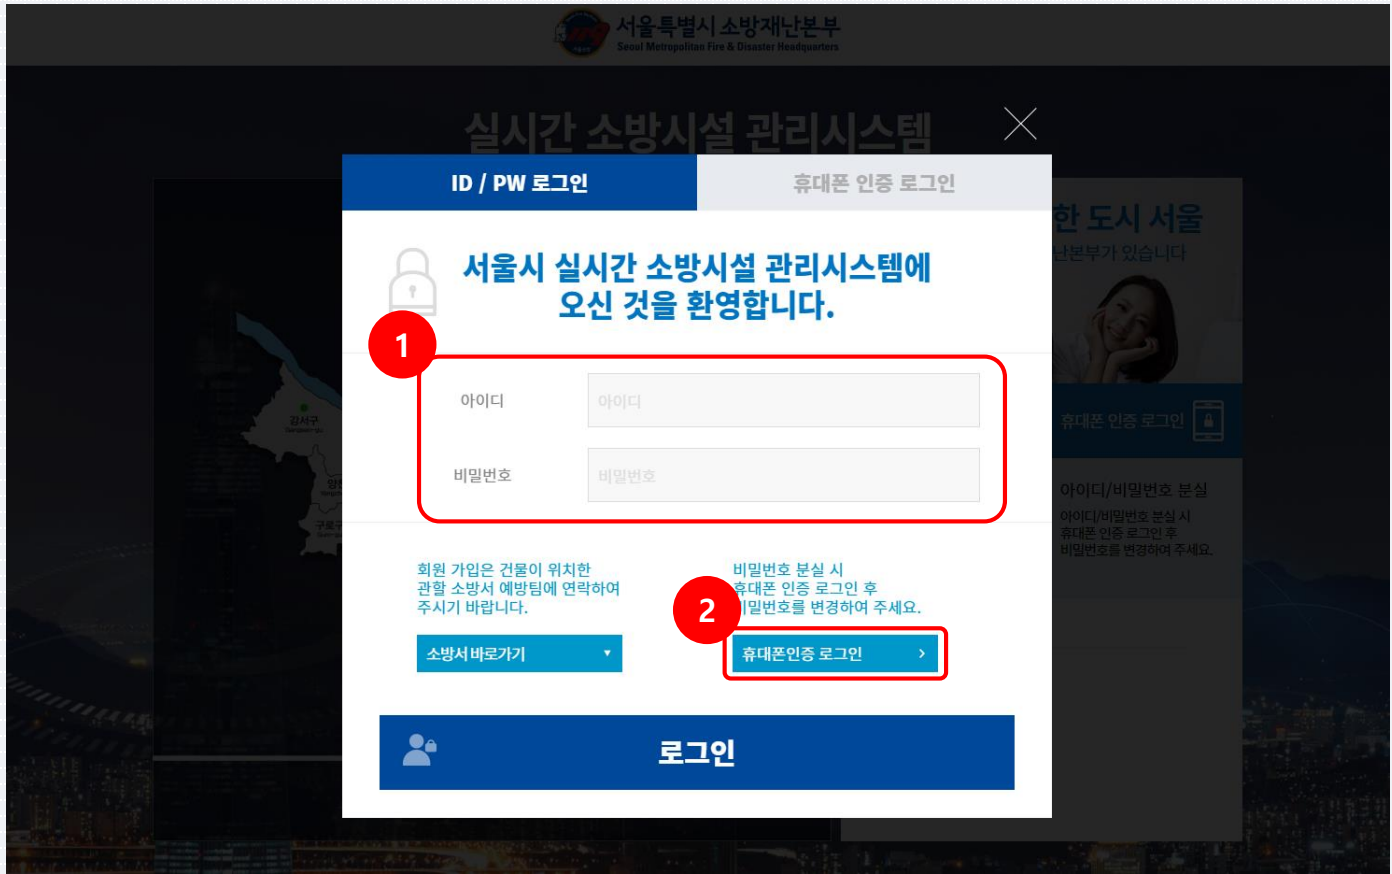

실시간 소방시설 관리시스템

대상처 사용자 매뉴얼

2019.11

1. 홈 / 로그인

1-1. 홈

실시간 소방시설 관리시스템 URL

<https://rfms.eseoul.go.kr/>

- 1** • ID/PW 로그인 : ID/PW 로그인 창 오픈
- 2** • 휴대폰인증 로그인 : 휴대폰 인증 로그인 창 오픈

1. 홈 / 로그인

1-2. ID/PW 로그인

- 1 • 아이디 / 비밀번호 입력
• 초기 비밀번호 (119*)
- 2 • 휴대폰인증 로그인 방식으로 전환

1. 홈 / 로그인

1-3. 최초 접근 시 비밀번호 변경

ID/PW를 통해 최초 접근 시 반드시 비밀번호를 변경해야 서비스를 이용할 수 있습니다.
(비밀번호 갱신 주기는 3개월 입니다.)

- 1 • 기존 비밀번호 입력
- 2 • 신규비밀번호 입력
- 3 • 비밀번호 변경
• 변경된 비밀번호로 다시 로그인 해야 합니다.