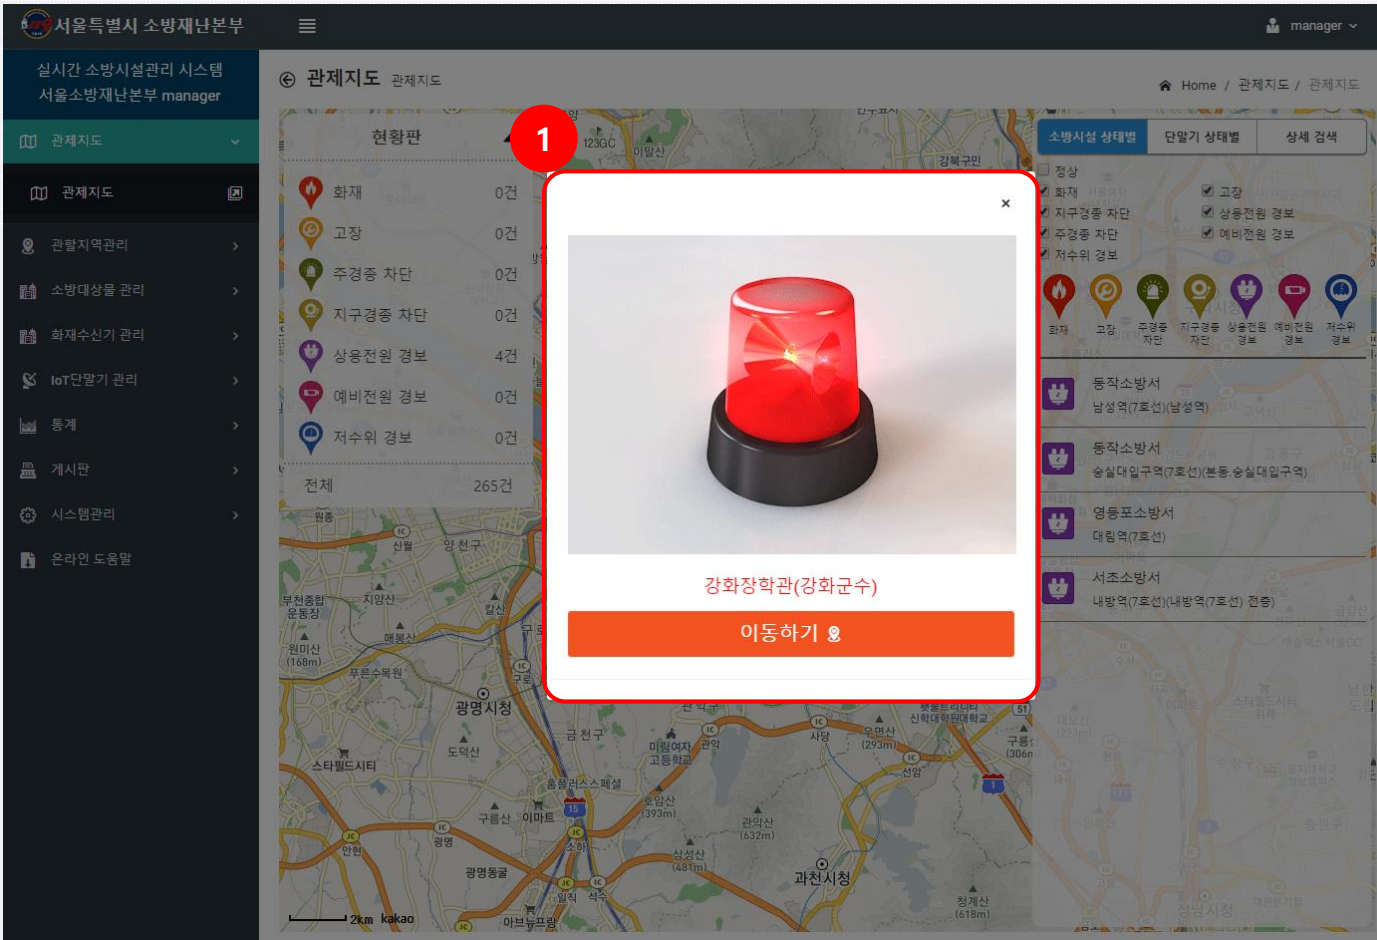

3. 관제지도

3-1. 관제지도-소방시설 상태별

대상처가 소속된 관할구역 중심의 관제지도 표시

- 1 • 현황판 : 내 소방대상물의 이상발생 상태 정보를 표시합니다.
- 2 • 소방시설 이상 발생 상태 건물에 상태별 아이콘 표시
• 클릭 시 소방대상물의 상세정보 팝업 표시
- 3 • 소방시설 상태별 정보
• 체크박스를 통해 선택적으로 이상발생 소방대상물 표시
• 이상 발생 소방대상물 정보 클릭 시 해당 소방대상물의 상세 정보 팝업 표시

3. 관제지도

3-2. 관제지도-단말기 상태별

대상처가 소속된 관할구역 중심의 관제지도 표시

- 1 • IoT 단말기 상태별 정보
- 체크박스를 통해 선택적으로 이상발생 소방대상물 표시
- 이상 발생 소방대상물 정보 클릭 시 해당 소방대상물의 상세 정보 팝업 표시

3. 관제지도

3-3. 관제지도- 소방대상물 상세정보

소방대상물 상세정보 표시

관제지도로 소방대상물의 위치로 이동 및 확대

- 1 • 소방대상물 클릭 시 해당 소방대상물의 상세정보 팝업 표시
- 2 • 소방대상물 상세정보
 - 소방대상물의 현재상태 및 이벤트 신호 수집 정보 표시
 - 화재수신기의 최근 발생 이벤트 정보 조회

3. 관제지도

3-4. 관제지도-화재 알림

화재 발생 시 화재 알림

- 내 소방대상물의 화재 발생의 경우만 알림
- 소리 알림의 경우 IE는 가능하지만, Chrome 인 경우 소리 발생 권한을 허용으로 변경해 주셔야 가능합니다.
- 화재 시 등록된 대상처 관계인에게 SMS 문자 발송.
- 점검중 발생한 화재 알림에 대하여는 화면, 소리 알림 없이 지도상에 표시되는 아이콘만 화재로 표시됨.