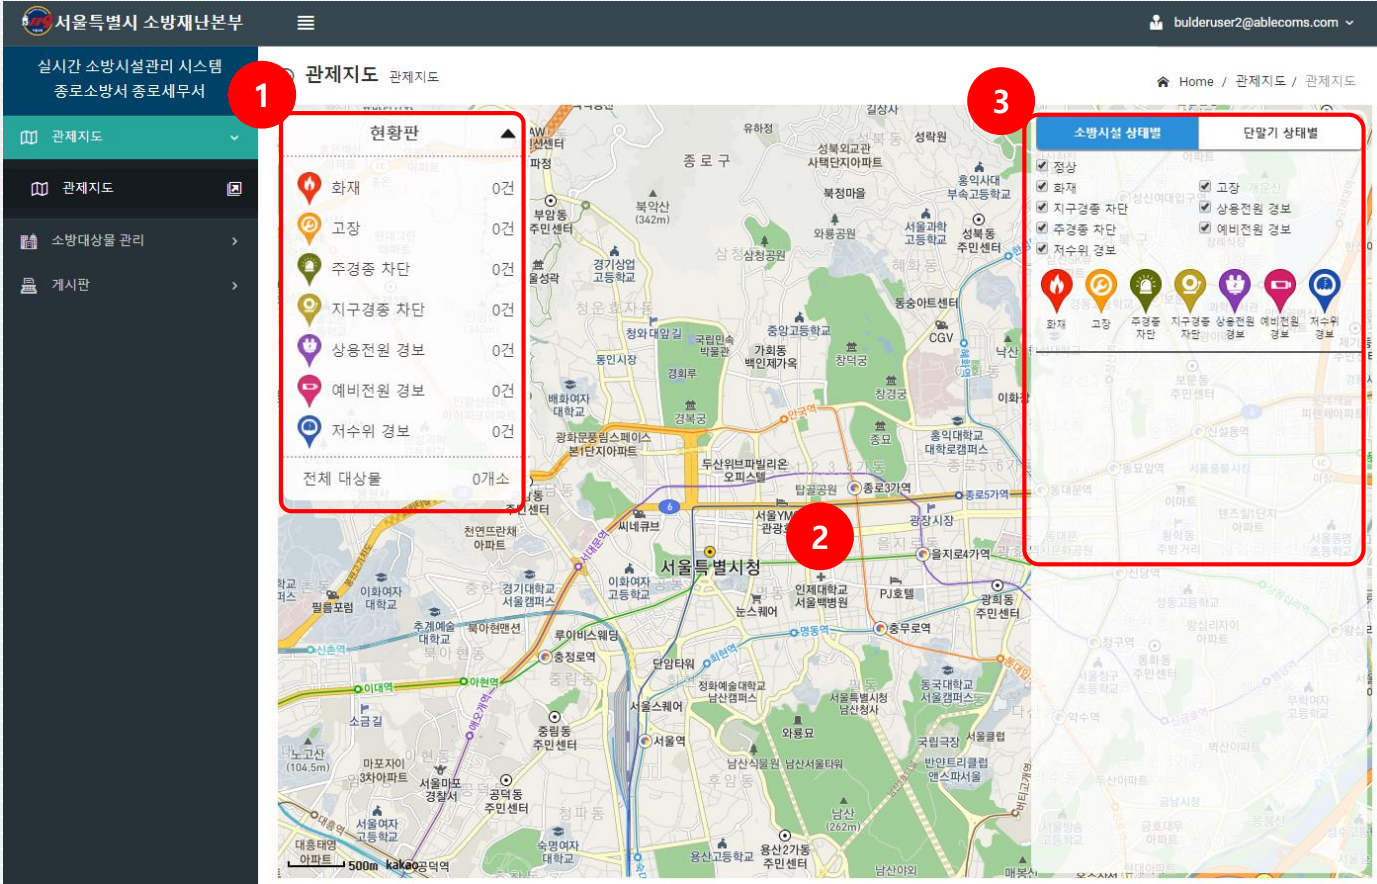

실시간 소방시설 관리시스템

대상처 사용자 매뉴얼

2019.11

1. 홈 / 로그인

1-1. 홈

실시간 소방시설 관리시스템 URL

<https://rfms.eseoul.go.kr/>

- 1** • ID/PW 로그인 : ID/PW 로그인 창 오픈
- 2** • 휴대폰인증 로그인 : 휴대폰 인증 로그인 창 오픈

2. 계정 정보 및 개인정보 변경

2-1. 회원정보 변경

회원정보 변경을 통해 직책, 연락처, SMS 수신여부, 비밀번호를 변경할 수 있습니다.

- 1 • 우측 상단의 아이디 클릭
• 회원정보 변경 클릭
- 2 • 회원정보 변경 창에서 직책, 연락처, SMS 수신여부, 비밀번호 변경
• 연락처는 추후 휴대폰인증 로그인 시 사용되므로 정확히 입력해 주세요.
- 3 • 수정을 클릭하여 정보 변경
• 정보 변경 후 다시 로그인 합니다.

3. 관제지도

3-1. 관제지도-소방시설 상태별

대상처가 소속된 관할구역 중심의 관제지도 표시

- 1 • 현황판 : 내 소방대상물의 이상발생 상태 정보를 표시합니다.
- 2 • 소방시설 이상 발생 상태 건물에 상태별 아이콘 표시
• 클릭 시 소방대상물의 상세정보 팝업 표시
- 3 • 소방시설 상태별 정보
• 체크박스를 통해 선택적으로 이상발생 소방대상물 표시
• 이상 발생 소방대상물 정보 클릭 시 해당 소방대상물의 상세 정보 팝업 표시

3. 관제지도

3-2. 관제지도-단말기 상태별

대상처가 소속된 관할구역 중심의 관제지도 표시

- 1 • IoT 단말기 상태별 정보
- 체크박스를 통해 선택적으로 이상발생 소방대상물 표시
- 이상 발생 소방대상물 정보 클릭 시 해당 소방대상물의 상세 정보 팝업 표시

3. 관제지도

3-3. 관제지도- 소방대상물 상세정보

소방대상물 상세정보 표시

관제지도로 소방대상물의 위치로 이동 및 확대