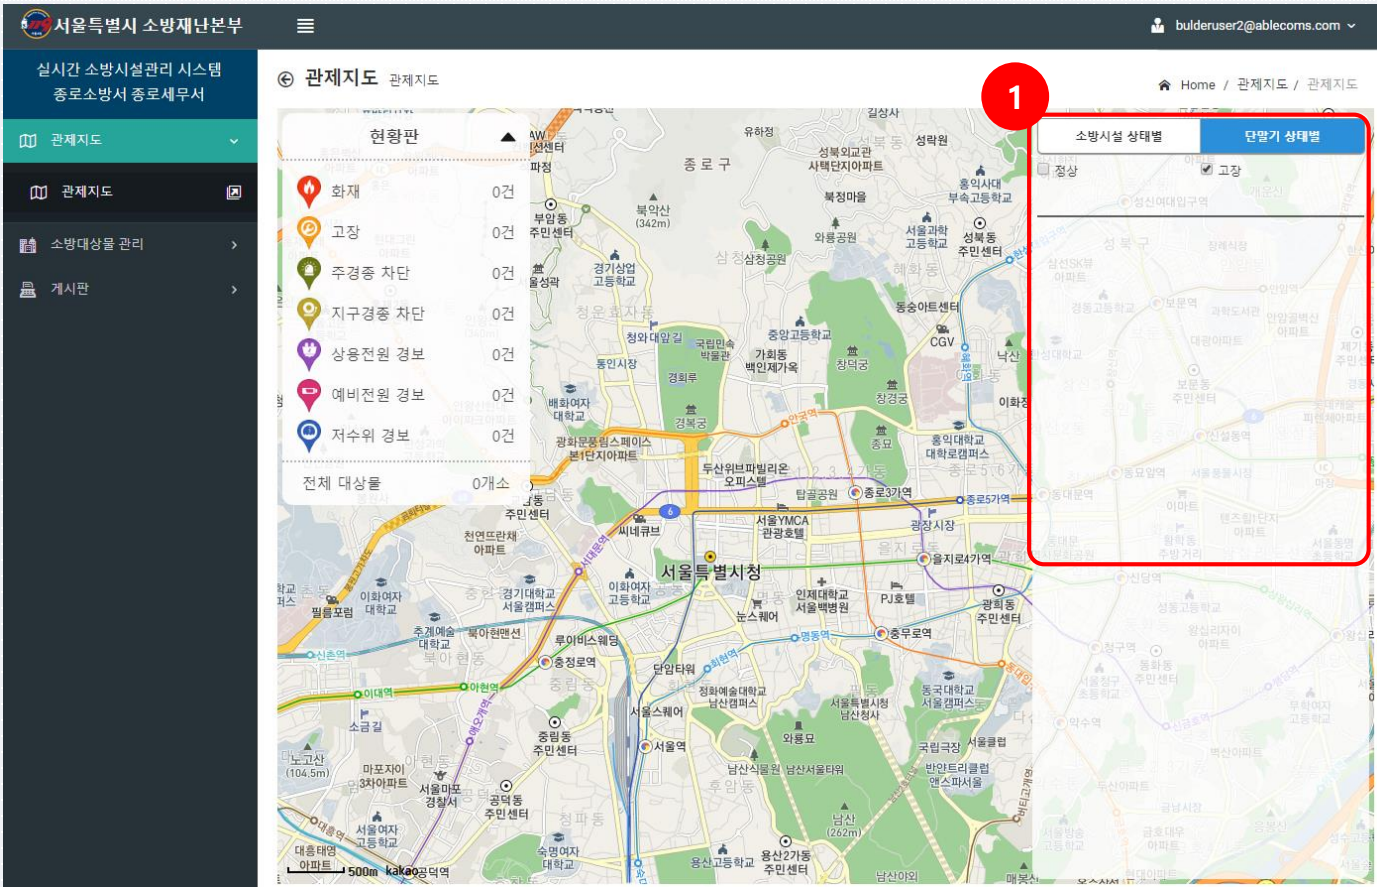

3. 관제지도

3-1. 관제지도-소방시설 상태별

대상처가 소속된 관할구역 중심의 관제지도 표시

- 1 • 현황판 : 내 소방대상물의 이상발생 상태 정보를 표시합니다.
- 2 • 소방시설 이상 발생 상태 건물에 상태별 아이콘 표시
• 클릭 시 소방대상물의 상세정보 팝업 표시
- 3 • 소방시설 상태별 정보
• 체크박스를 통해 선택적으로 이상발생 소방대상물 표시
• 이상 발생 소방대상물 정보 클릭 시 해당 소방대상물의 상세 정보 팝업 표시

3. 관제지도

3-2. 관제지도-단말기 상태별

대상처가 소속된 관할구역 중심의 관제지도 표시

- 1 • IoT 단말기 상태별 정보
- 체크박스를 통해 선택적으로 이상발생 소방대상물 표시
- 이상 발생 소방대상물 정보 클릭 시 해당 소방대상물의 상세 정보 팝업 표시

3. 관제지도

3-3. 관제지도- 소방대상물 상세정보

소방대상물 상세정보 표시

관제지도로 소방대상물의 위치로 이동 및 확대