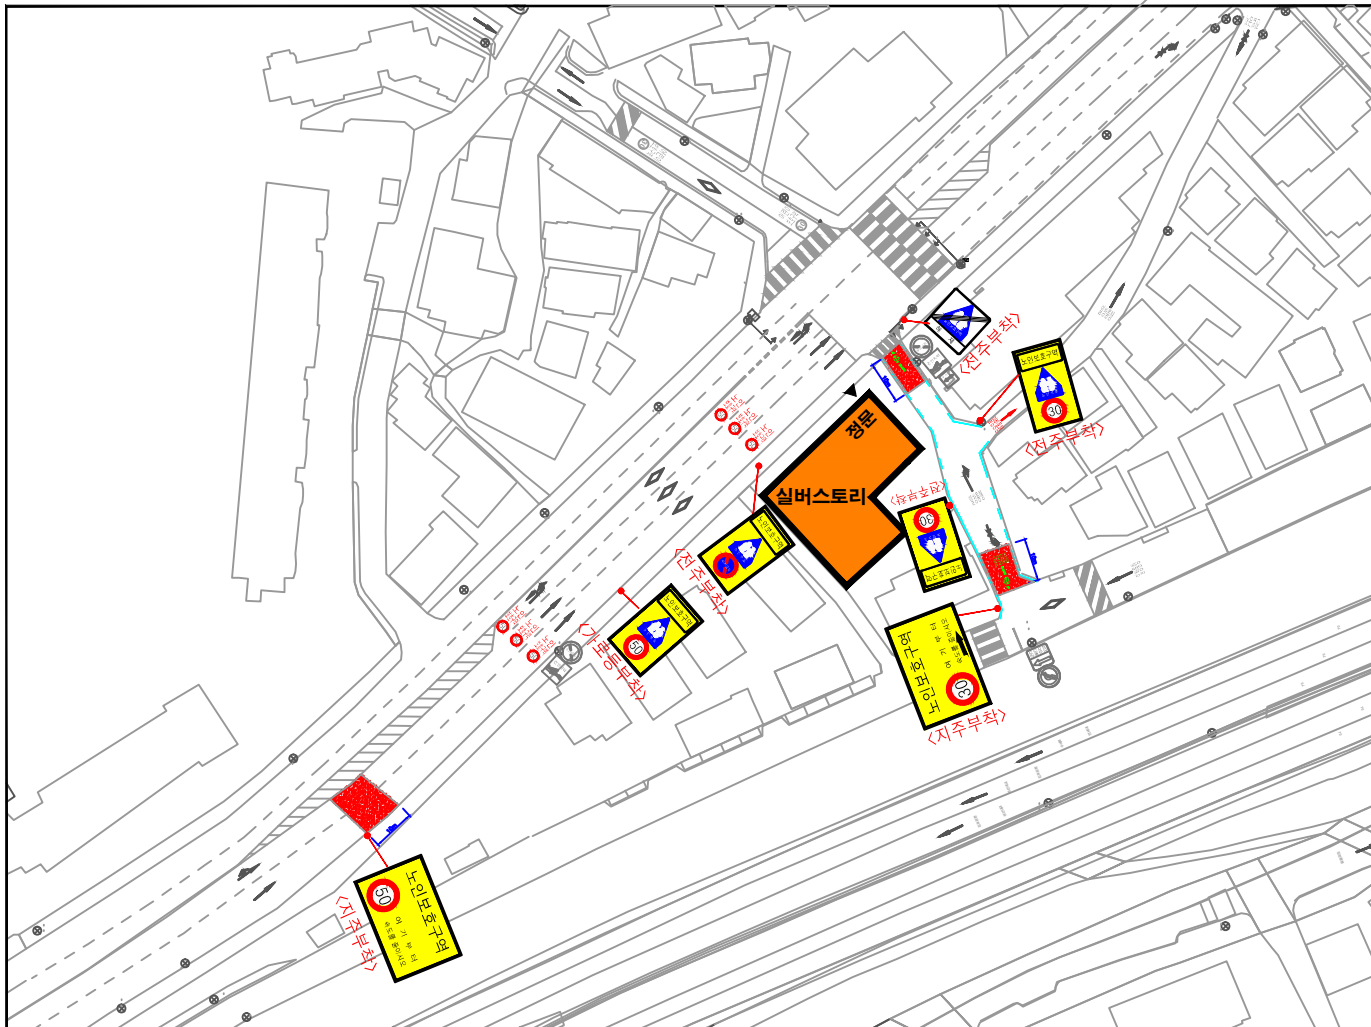

노인 보호구역

현황 및 개선안도

시설명

실버스토리 (서울시 서대문구 모래내로 330)

구분	- 범례 -		수량		
	현황 - 검정색		현황	개선	
	신설 - 빨강색	교체 - 하늘색		신설	교체
신호기	경보등	개소			
	신호등	개소			
안	소계	개			
	132	개			
	129	개			
	213	개			
	214	개			
	224	개			
	227	개			
	322	개			
	324	개			
	326	개			
	327	개			
	403	개			
	418	개			
427	개				
428	개				
429	개				
표	<통합표지>				
	224	개			
	402	개			
	415	개			
	224	개			
	427	개			
	323	개			
	427	개			
	219	개			
	428	개			
지	323	개			
	219	개			
	323	개			
	219	개			
	323	개			
	224	개			
	소계	개			
	518	개			
	519	개			
	520	개			
면	521	개			
	523	개			
	532	개			
	536-536-3	개			
	510-514	개			
	537-543	개			
	소계	개			
주차구획선	개				
협프	개				
블라드	개				
미고양방지표지	m				
반사경	개				