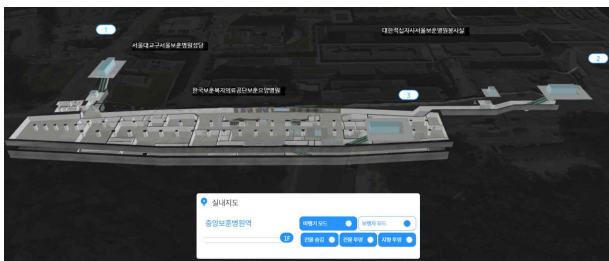

7. 석촌역

8. 송파나루역

9. 중앙보훈병원역

10. 서울숲역

11. 고투몰

12. 돈보스코