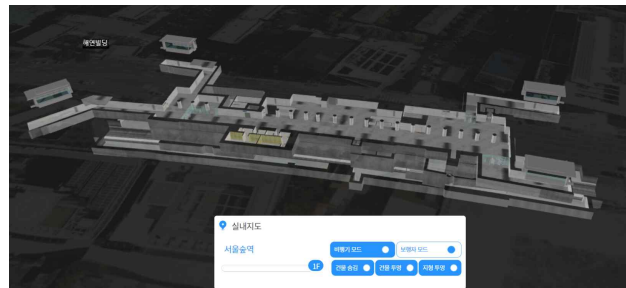

7. 석촌역

8. 송파나루역

9. 중앙보훈병원역

10. 서울숲역

11. 고투몰

12. 돈보스코