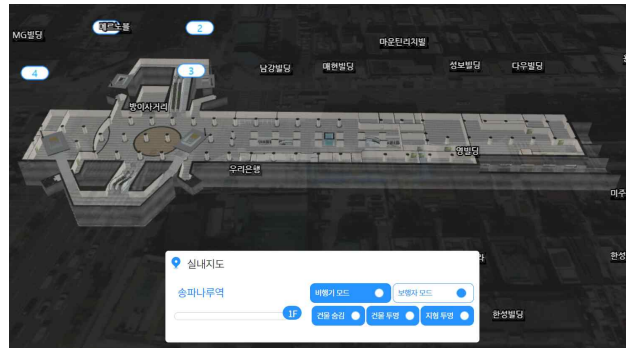

7. 석촌역

8. 송파나루역

9. 중앙보훈병원역

10. 서울숲역

11. 고투몰

12. 돈보스코