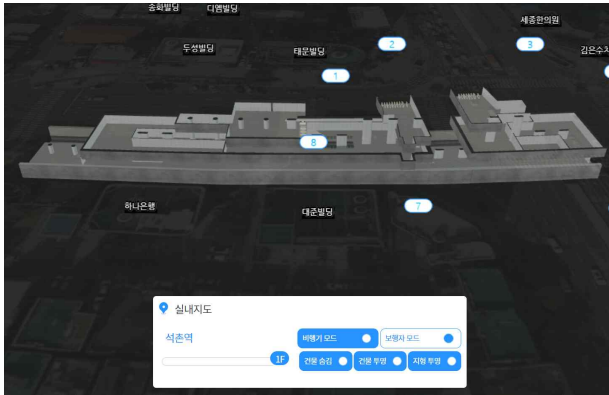

7. 석촌역

8. 송파나루역

9. 중앙보훈병원역

10. 서울숲역

11. 고투몰

12. 돈보스코