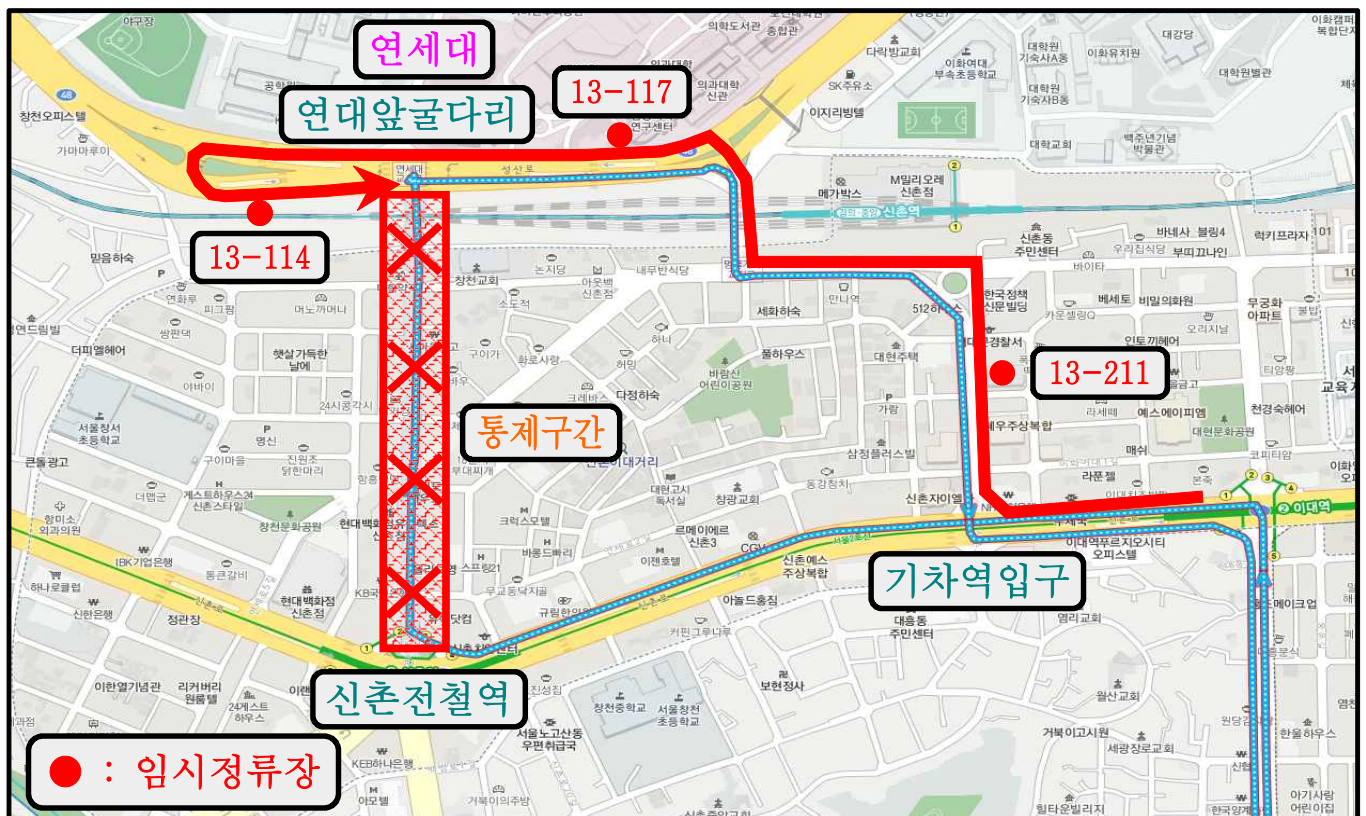

- 우회일시 : 2018년 12월 21일(금) 14:00 ~ 12월 26일(수) 04:00
- 통제구간 : 신촌전철역 ↔ 연세대앞 굴다리 (양방향 전면통제)
- 우회경로

노선	기존운행경로	우회경로	무정차정류소
173	이대역 → 신촌역 → 연세대, 명물거리 → 세브란스병원	이대역 → 신촌기차역 → 세브란스병원 → 연세대학교 앞 유턴 → 세브란스 병원	신촌아트레온(13143) 연세로 문학의거리(13324) 연세로 명물거리(13145)

472번 임시 우회운행 안내

도선여객 (☎ 02-574-0101)

「신촌 크리스마스 거리축제」와 관련 연세로 차 없는 거리의 교통통제 시간변경으로 아래와 같이 우회운행합니다. 궁금한 사항은 운수업체, 120번 다산콜 등으로 문의하여 주시기 바랍니다. 감사합니다.

■ 우회일시 : 2018년 12월 21일(금) 14:00 ~ 12월 26일(수) 04:00

■ 통제구간 : 신촌전철역 ↔ 연세대앞 굴다리 (양방향 전면통제)

■ 우회경로

노선	기존운행경로	우회경로	무정차정류소
472	이대역 → 신촌역 → 연세대, 명물거리 → 세브란스 병원	이대역 → 신촌기차역 → 세브란스병원 → 연세대학교 앞 유턴 → 세브란스 병원	연세로 문학의거리(13324) 연세로 명물거리(13145)

674번 임시 우회운행 안내

신길운수(☎02-2602-3122), 보광교통(☎ 02-307-5600)

「신촌 크리스마스 거리축제」와 관련 연세로 차 없는 거리의 교통통제 시간변경으로 아래와 같이 우회운행합니다. 궁금한 사항은 운수업체, 120번 다산콜 등으로 문의하여 주시기 바랍니다. 감사합니다.

- 우회일시 : 2018년 12월 21일(금) 14:00 ~ 12월 26일(수) 04:00
- 통제구간 : 신촌전철역 ↔ 연세대앞 굴다리 (양방향 전면통제)
- 우회경로

노선	기존운행경로	우회경로	무정차정류소
674	세브란스병원 → 신촌기차역 → 신촌역 → 연세로/명물거리 → 연세대학교	세브란스병원 → 봉원고가유턴 → 연세대학교	신촌기차역(13210) 신촌아트레온(13143) 연세로 문학의거리(13324) 연세로 명물거리(13145)