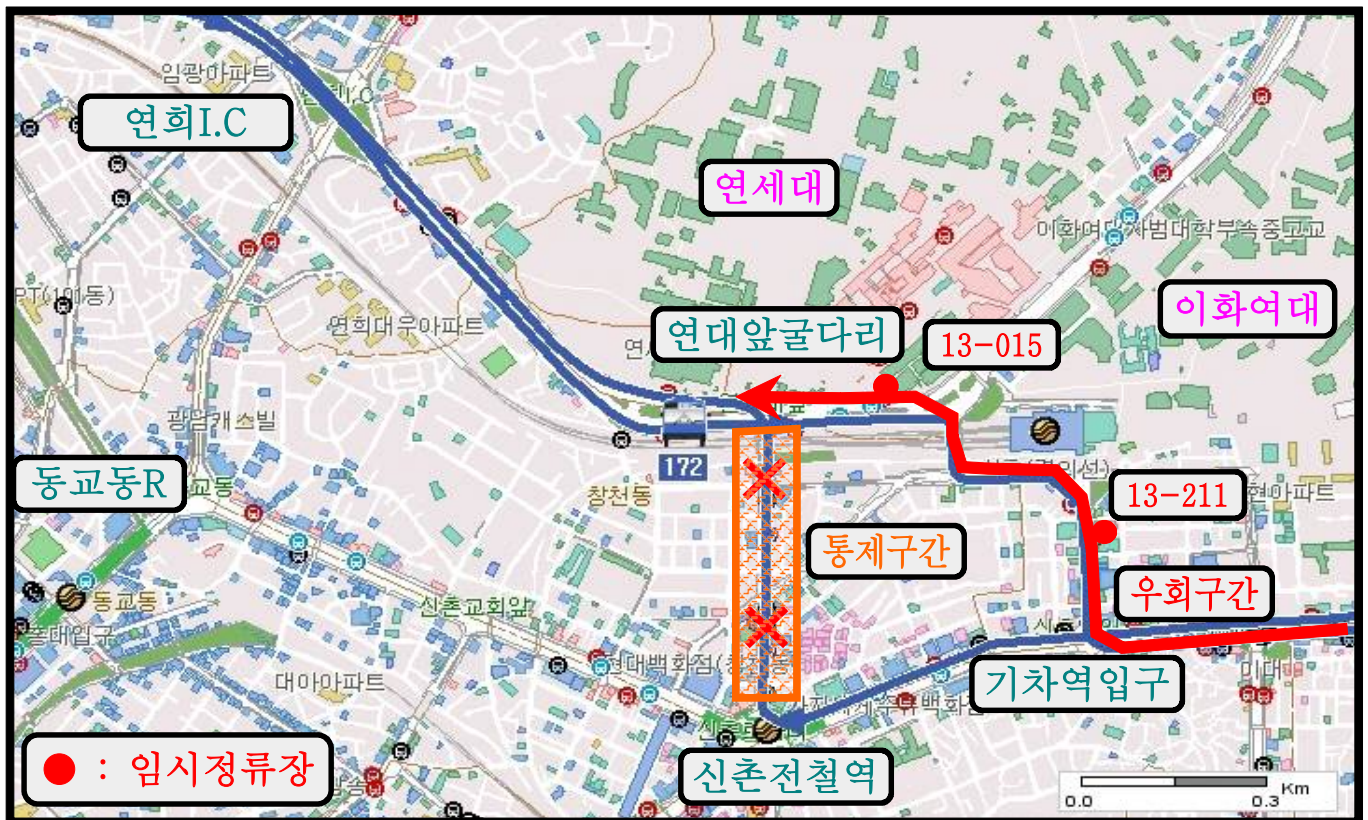

171번 임시 우회운행 안내

도원교통 (☎ 02-914-9023)

「신촌 크리스마스 거리축제」와 관련 연세로 차 없는 거리의 교통통제 시간변경으로 아래와 같이 우회운행합니다. 궁금한 사항은 운수업체, 120번 다산콜 등으로 문의하여 주시기 바랍니다. 감사합니다.

- 우회일시 : 2018년 12월 21일(금) 14:00 ~ 12월 26일(수) 04:00
- 통제구간 : 신촌전철역 ↔ 연세대앞 굴다리 (양방향 전면통제)
- 우회경로

172번 임시 우회운행 안내

한성여객 (☎ 02-973-9523)

「신촌 크리스마스 거리축제」와 관련 연세로 차 없는 거리의 교통통제 시간변경으로 아래와 같이 우회운행합니다. 궁금한 사항은 운수업체, 120번 다산콜 등으로 문의하여 주시기 바랍니다. 감사합니다.

- 우회일시 : 2018년 12월 21일(금) 14:00 ~ 12월 26일(수) 04:00
- 통제구간 : 신촌전철역 ↔ 연세대앞 굴다리 (양방향 전면통제)
- 우회경로

노선	기존운행경로	우회경로	무정차정류소
172	이대역 → 신촌역 → 연세대, 명물거리 → 연세대학교	이대역 → 신춘기차역 → 세브란스병원 → 연세대학교	신촌아트레온(13143) 연세로 문학의거리(13324) 연세로 명물거리(13145))

173번 임시 우회운행 안내

삼화상운 (☎ 02-918-6051)

「신촌 크리스마스 거리축제」와 관련 연세로 차 없는 거리의 교통통제 시간변경으로 아래와 같이 우회운행합니다. 궁금한 사항은 운수업체, 120번 다산콜 등으로 문의하여 주시기 바랍니다. 감사합니다.

- 우회일시 : 2018년 12월 21일(금) 14:00 ~ 12월 26일(수) 04:00
- 통제구간 : 신촌전철역 ↔ 연세대앞 굴다리 (양방향 전면통제)
- 우회경로

노선	기존운행경로	우회경로	무정차정류소
173	이대역 → 신촌역 → 연세대, 명물거리 → 세브란스병원	이대역 → 신촌기차역 → 세브란스병원 → 연세대학교 앞 유턴 → 세브란스 병원	신촌아트레온(13143) 연세로 문학의거리(13324) 연세로 명물거리(13145)