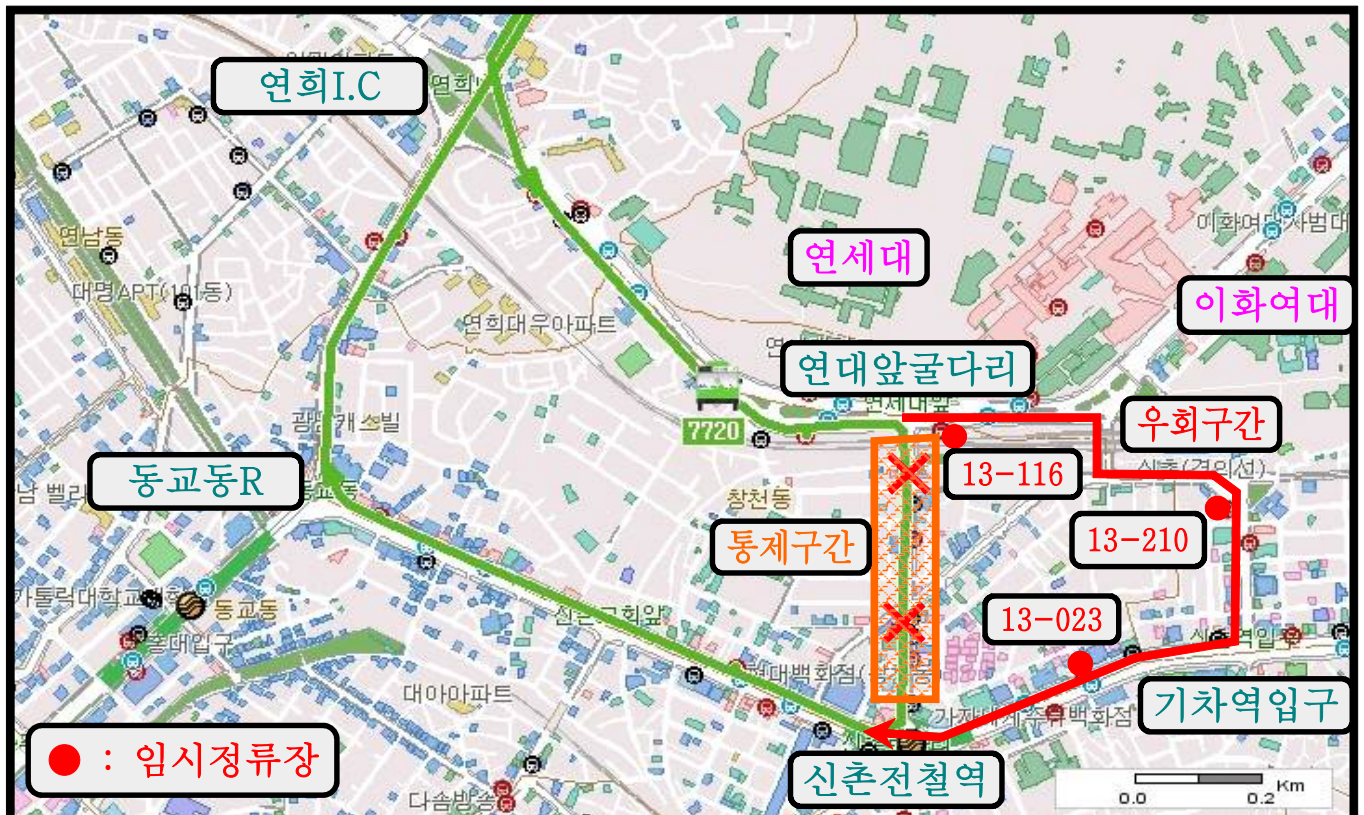

「신촌 크리스마스 거리축제」와 관련 연세로 차 없는 거리의 교통통제 시간변경으로 아래와 같이 우회운행합니다. 궁금한 사항은 운수업체, 120번 다산콜 등으로 문의하여 주시기 바랍니다. 감사합니다.

■ 우회일시 : 2018년 12월 21일(금) 14:00 ~ 12월 26일(수) 04:00

■ 통제구간 : 신촌전철역 ↔ 연세대앞 굴다리 (양방향 전면통제)

■ 우회경로

노선	기존운행경로	우회경로	무정차정류소
7024	신촌역2호선 → 연세로,문학의거리 → 연세로,명물거리 → 세브란스병원 → 이대부중	신촌역2호선 → (신촌로터리 유턴) → 신촌오거리.2호선신촌역(중앙) → 신촌기차역 → 이대부중	연세로 문학의거리(13324) 연세로 명물거리(13145)

7720번 임시 우회운행 안내

선진버스 (☎ 02-355-5855)

「신촌 크리스마스 거리축제」와 관련 연세로 차 없는 거리의 교통통제 시간변경으로 아래와 같이 우회운행합니다. 궁금한 사항은 운수업체, 120번 다산콜 등으로 문의하여 주시기 바랍니다. 감사합니다.

- 우회일시 : 2018년 12월 21일(금) 14:00 ~ 12월 26일(수) 04:00
- 통제구간 : 신촌전철역 ↔ 연세대앞 굴다리 (양방향 전면통제)
- 우회경로

노선	기존운행경로	우회경로	무정차정류소
7720	연세대학교 → 연세로,스타광장 → 현대백화점 → 동교동삼거리	연세대학교 → 세브란스병원 → 신촌기차역 → 현대백화점 → 동교동삼거리	연세로 스타광장(13146)

7727번 임시 우회운행 안내

신촌교통 (☎ 02-3158-3222)

「신촌 크리스마스 거리축제」와 관련 연세로 차 없는 거리의 교통통제 시간변경으로 아래와 같이 우회운행합니다. 궁금한 사항은 운수업체, 120번 다산콜 등으로 문의하여 주시기 바랍니다. 감사합니다.

■ 우회일시 : 2018년 12월 21일(금) 14:00 ~ 12월 26일(수) 04:00

■ 통제구간 : 신촌전철역 ↔ 연세대앞 굴다리 (양방향 전면통제)