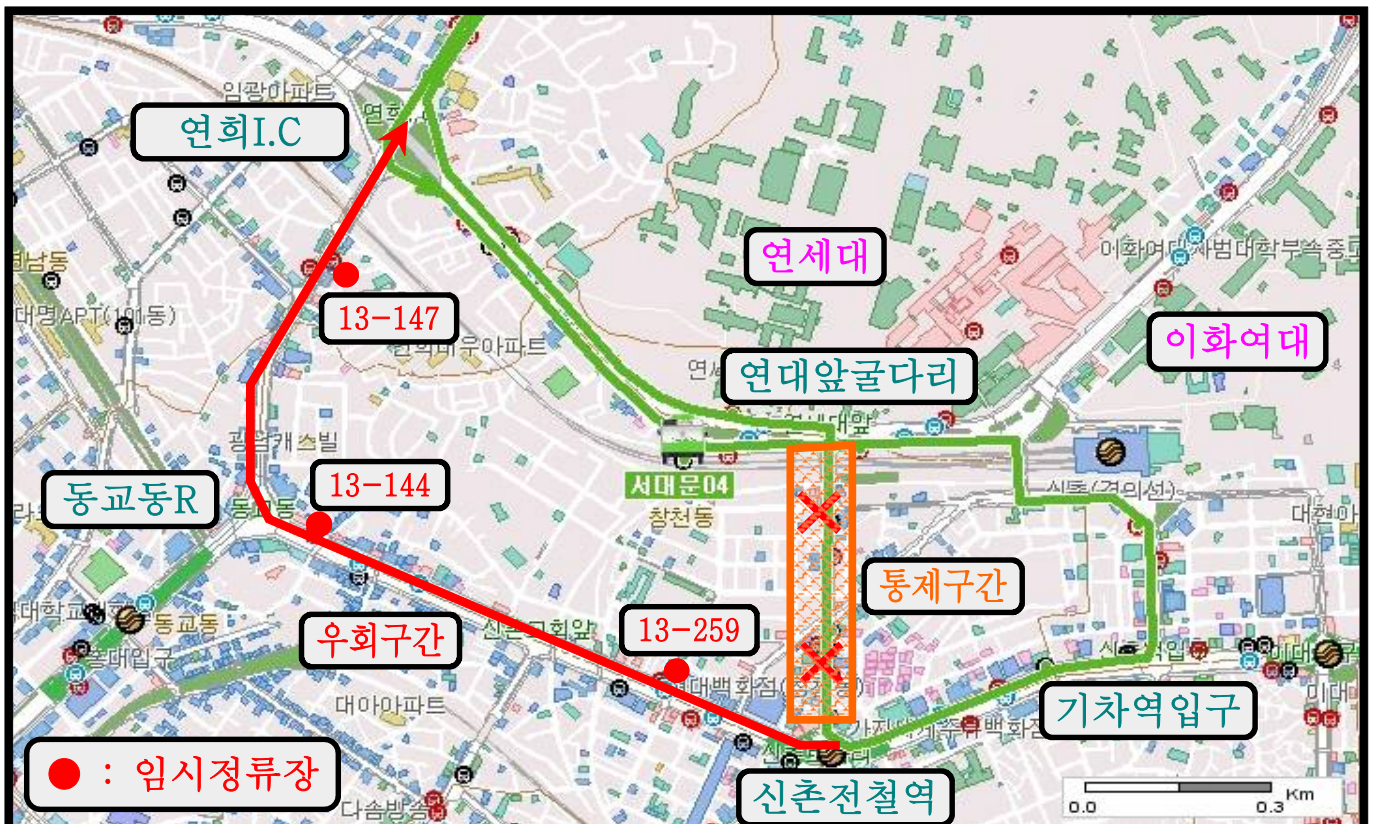

서대문04번 임시 우회운행 안내

연희교통 (☎ 02-335-0765)

「신촌 크리스마스 거리축제」와 관련 연세로 차 없는 거리의 교통통제 시간변경으로 아래와 같이 우회운행합니다. 궁금한 사항은 운수업체, 120번 다산콜 등으로 문의하여 주시기 바랍니다. 감사합니다.

- 우회일시 : 2018년 12월 21일(금) 14:00 ~ 12월 26일(수) 04:00
- 통제구간 : 신촌전철역 ↔ 연세대앞 굴다리 (양방향 전면통제)
- 우회경로

노선	기존운행경로	우회경로	무정차정류소
서대문 04	신촌역 → 연세로,명물거리 → 연세대학교 → 연희교차로	신촌역 → 동교동삼거리 → 연희동대우아파트 → 연희교차로	연세로 명물거리(13145) 연대앞 세브란스병원(13821) 서대문우체국/연희성당(13828)