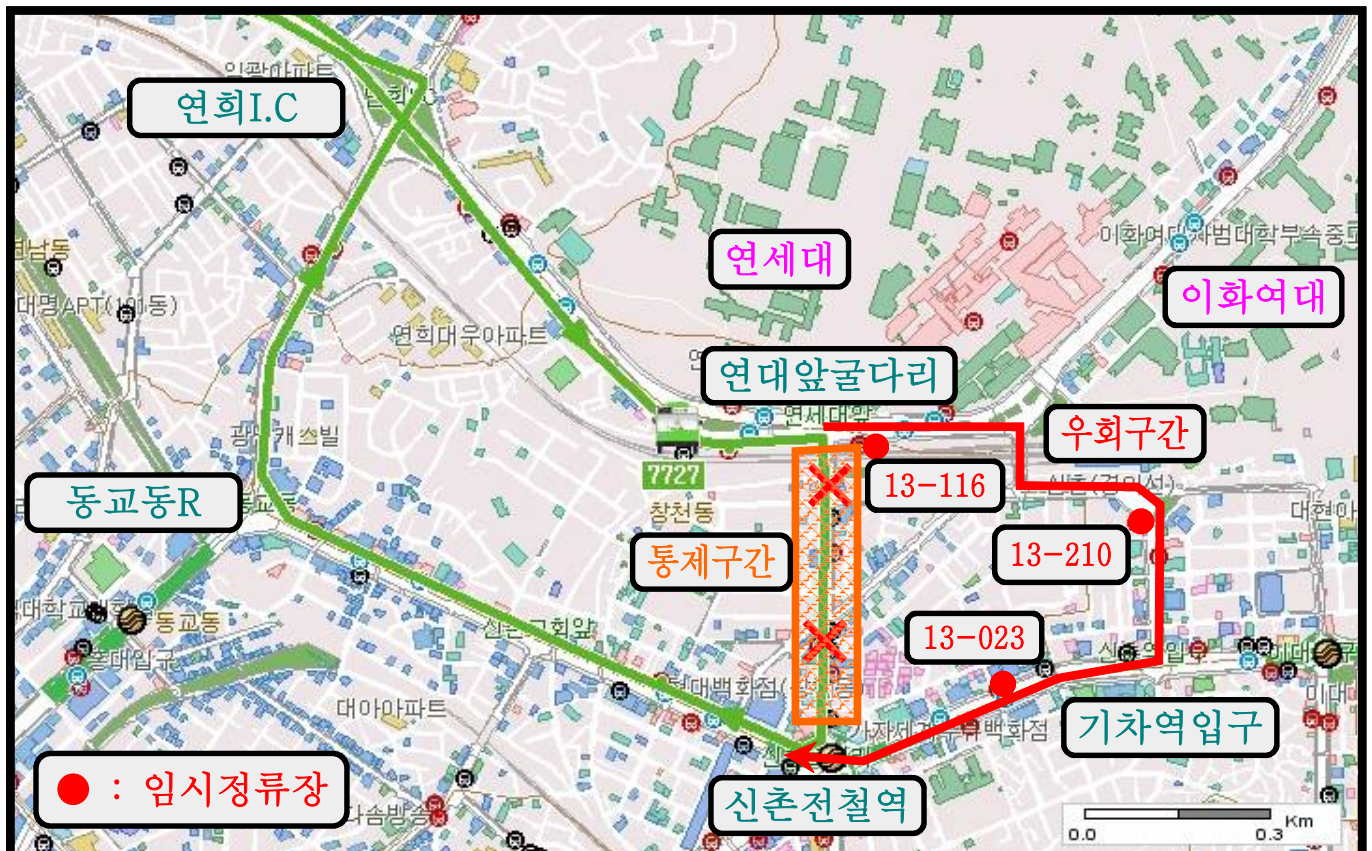

- 우회일시 : 2018년 12월 21일(금) 14:00 ~ 12월 26일(수) 04:00
- 통제구간 : 신촌전철역 ↔ 연세대앞 굴다리 (양방향 전면통제)
- 우회경로

노선	기존운행경로	우회경로	무정차정류소
7720	연세대학교 → 연세로,스타광장 → 현대백화점 → 동교동삼거리	연세대학교 → 세브란스병원 → 신촌기차역 → 현대백화점 → 동교동삼거리	연세로 스타광장(13146)

7727번 임시 우회운행 안내

신촌교통 (☎ 02-3158-3222)

「신촌 크리스마스 거리축제」와 관련 연세로 차 없는 거리의 교통통제 시간변경으로 아래와 같이 우회운행합니다. 궁금한 사항은 운수업체, 120번 다산콜 등으로 문의하여 주시기 바랍니다. 감사합니다.

■ 우회일시 : 2018년 12월 21일(금) 14:00 ~ 12월 26일(수) 04:00

■ 통제구간 : 신촌전철역 ↔ 연세대앞 굴다리 (양방향 전면통제)

■ 우회경로

노선	기존운행경로	우회경로	무정차정류소
7727	연세대학교 → 연세로,스타광장 → 현대백화점 → 동교동삼거리	연세대학교 → 세브란스병원 → 신촌기차역 → 현대백화점 → 동교동삼거리	연세로 스타광장(13146)

7728번 임시 우회운행 안내

동해운수 (☎ 031-913-6080)

「신촌 크리스마스 거리축제」와 관련 연세로 차 없는 거리의 교통통제 시간변경으로 아래와 같이 우회운행합니다. 궁금한 사항은 운수업체, 120번 다산콜 등으로 문의하여 주시기 바랍니다. 감사합니다.

- 우회일시 : 2018년 12월 21일(금) 14:00 ~ 12월 26일(수) 04:00
- 통제구간 : 신촌전철역 ↔ 연세대앞 골다리 (양방향 전면통제)
- 우회경로

노선	기존운행경로	우회경로	무정차정류소
7728	연세대학교 → 연세로,스타광장 → 현대백화점 → 동교동삼거리	연세대학교 → 세브란스병원 → 신촌기차역 → 현대백화점 → 동교동삼거리	연세로 스타광장(13146)