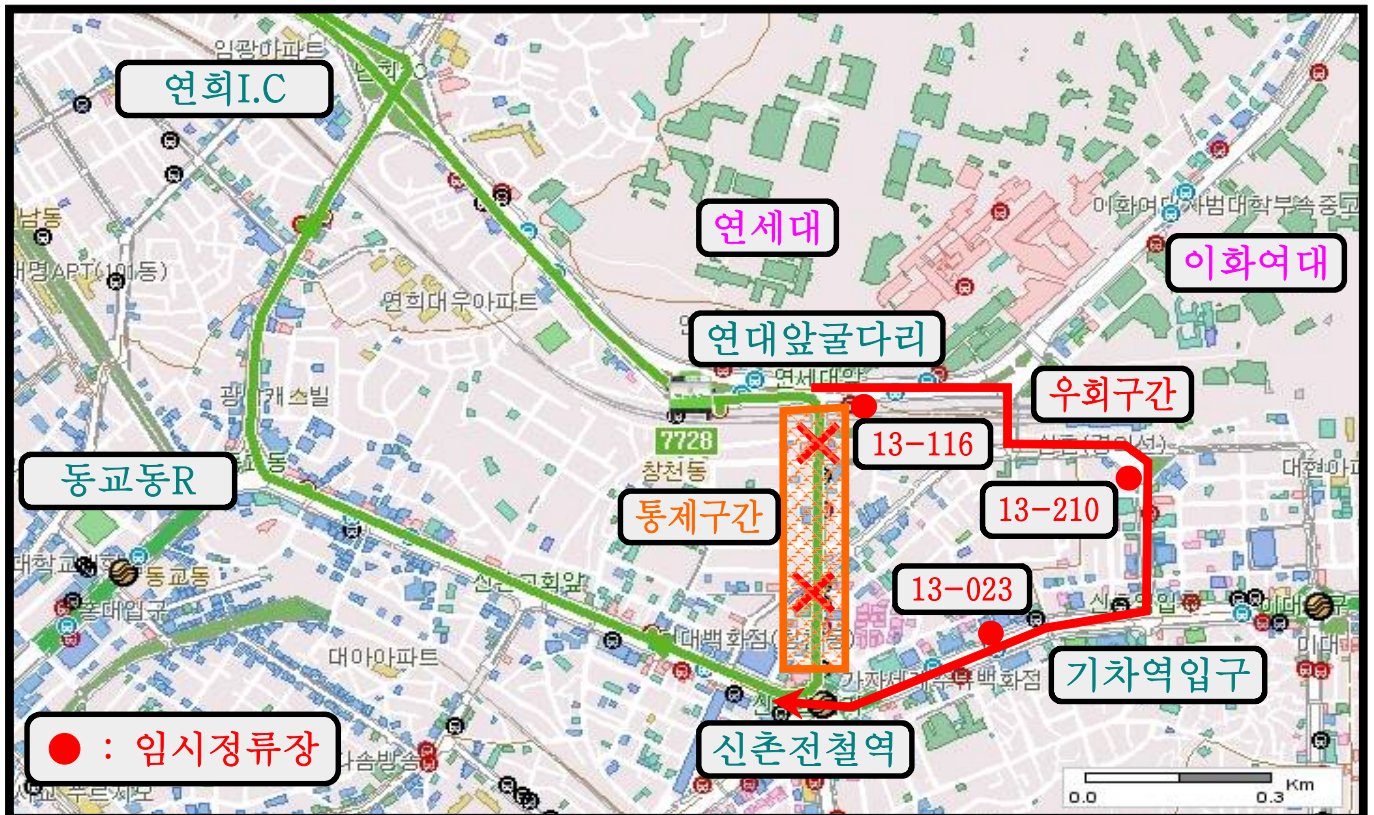

- 우회일시 : 2018년 12월 21일(금) 14:00 ~ 12월 26일(수) 04:00
- 통제구간 : 신촌전철역 ↔ 연세대앞 굴다리 (양방향 전면통제)
- 우회경로

노선	기존운행경로	우회경로	무정차정류소
7720	연세대학교 → 연세로,스타광장 → 현대백화점 → 동교동삼거리	연세대학교 → 세브란스병원 → 신촌기차역 → 현대백화점 → 동교동삼거리	연세로 스타광장(13146)

7727번 임시 우회운행 안내

신촌교통 (☎ 02-3158-3222)

「신촌 크리스마스 거리축제」와 관련 연세로 차 없는 거리의 교통통제 시간변경으로 아래와 같이 우회운행합니다. 궁금한 사항은 운수업체, 120번 다산콜 등으로 문의하여 주시기 바랍니다. 감사합니다.

■ 우회일시 : 2018년 12월 21일(금) 14:00 ~ 12월 26일(수) 04:00

■ 통제구간 : 신촌전철역 ↔ 연세대앞 굴다리 (양방향 전면통제)

■ 우회경로

노선	기존운행경로	우회경로	무정차정류소
7727	연세대학교 → 연세로,스타광장 → 현대백화점 → 동교동삼거리	연세대학교 → 세브란스병원 → 신촌기차역 → 현대백화점 → 동교동삼거리	연세로 스타광장(13146)

7728번 임시 우회운행 안내

동해운수 (☎ 031-913-6080)

「신촌 크리스마스 거리축제」와 관련 연세로 차 없는 거리의 교통통제 시간변경으로 아래와 같이 우회운행합니다. 궁금한 사항은 운수업체, 120번 다산콜 등으로 문의하여 주시기 바랍니다. 감사합니다.

- 우회일시 : 2018년 12월 21일(금) 14:00 ~ 12월 26일(수) 04:00
- 통제구간 : 신촌전철역 ↔ 연세대앞 골다리 (양방향 전면통제)
- 우회경로

노선	기존운행경로	우회경로	무정차정류소
7728	연세대학교 → 연세로,스타광장 → 현대백화점 → 동교동삼거리	연세대학교 → 세브란스병원 → 신촌기차역 → 현대백화점 → 동교동삼거리	연세로 스타광장(13146)