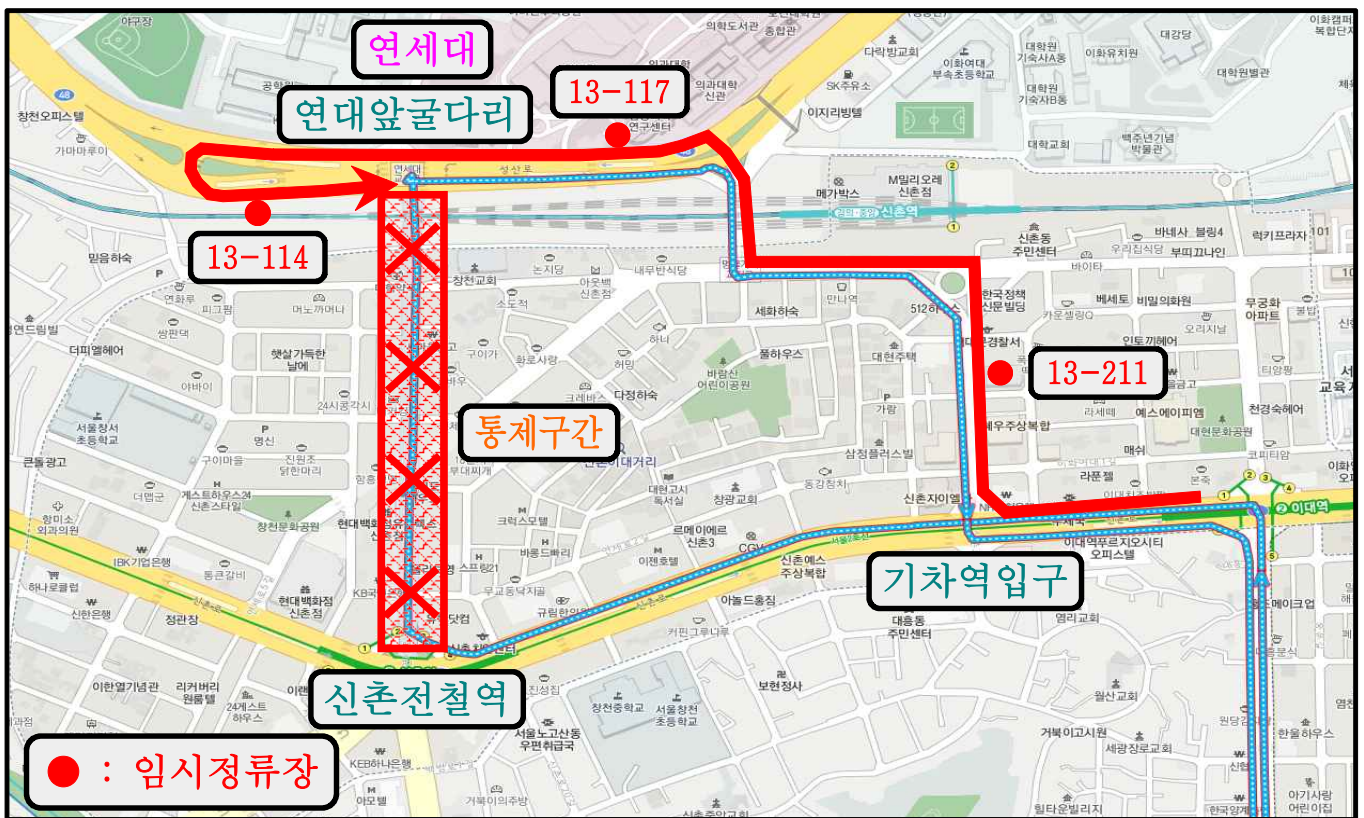

노선	기존운행경로	우회경로	무정차정류소
172	이대역 → 신촌역 → 연세대, 명물거리 → 연세대학교	이대역 → 신춘기차역 → 세브란스병원 → 연세대학교	신촌아트레온(13143) 연세로 문학의거리(13324) 연세로 명물거리(13145))

173번 임시 우회운행 안내

삼화상운 (☎ 02-918-6051)

「신촌 크리스마스 거리축제」와 관련 연세로 차 없는 거리의 교통통제 시간변경으로 아래와 같이 우회운행합니다. 궁금한 사항은 운수업체, 120번 다산콜 등으로 문의하여 주시기 바랍니다. 감사합니다.

- 우회일시 : 2018년 12월 21일(금) 14:00 ~ 12월 26일(수) 04:00
- 통제구간 : 신촌전철역 ↔ 연세대앞 굴다리 (양방향 전면통제)
- 우회경로

노선	기존운행경로	우회경로	무정차정류소
173	이대역 → 신촌역 → 연세대, 명물거리 → 세브란스병원	이대역 → 신촌기차역 → 세브란스병원 → 연세대학교 앞 유턴 → 세브란스 병원	신촌아트레온(13143) 연세로 문학의거리(13324) 연세로 명물거리(13145)

472번 임시 우회운행 안내

도선여객 (☎ 02-574-0101)

「신촌 크리스마스 거리축제」와 관련 연세로 차 없는 거리의 교통통제 시간변경으로 아래와 같이 우회운행합니다. 궁금한 사항은 운수업체, 120번 다산콜 등으로 문의하여 주시기 바랍니다. 감사합니다.

■ 우회일시 : 2018년 12월 21일(금) 14:00 ~ 12월 26일(수) 04:00

■ 통제구간 : 신촌전철역 ↔ 연세대앞 굴다리 (양방향 전면통제)

- 우회일시 : 2018년 12월 21일(금) 14:00 ~ 12월 26일(수) 04:00
- 통제구간 : 신촌전철역 ↔ 연세대앞 굴다리 (양방향 전면통제)
- 우회경로

노선	기존운행경로	우회경로	무정차정류소
674	세브란스병원 → 신촌기차역 → 신촌역 → 연세로/명물거리 → 연세대학교	세브란스병원 → 봉원고가유턴 → 연세대학교	신촌기차역(13210) 신촌아트레온(13143) 연세로 문학의거리(13324) 연세로 명물거리(13145)