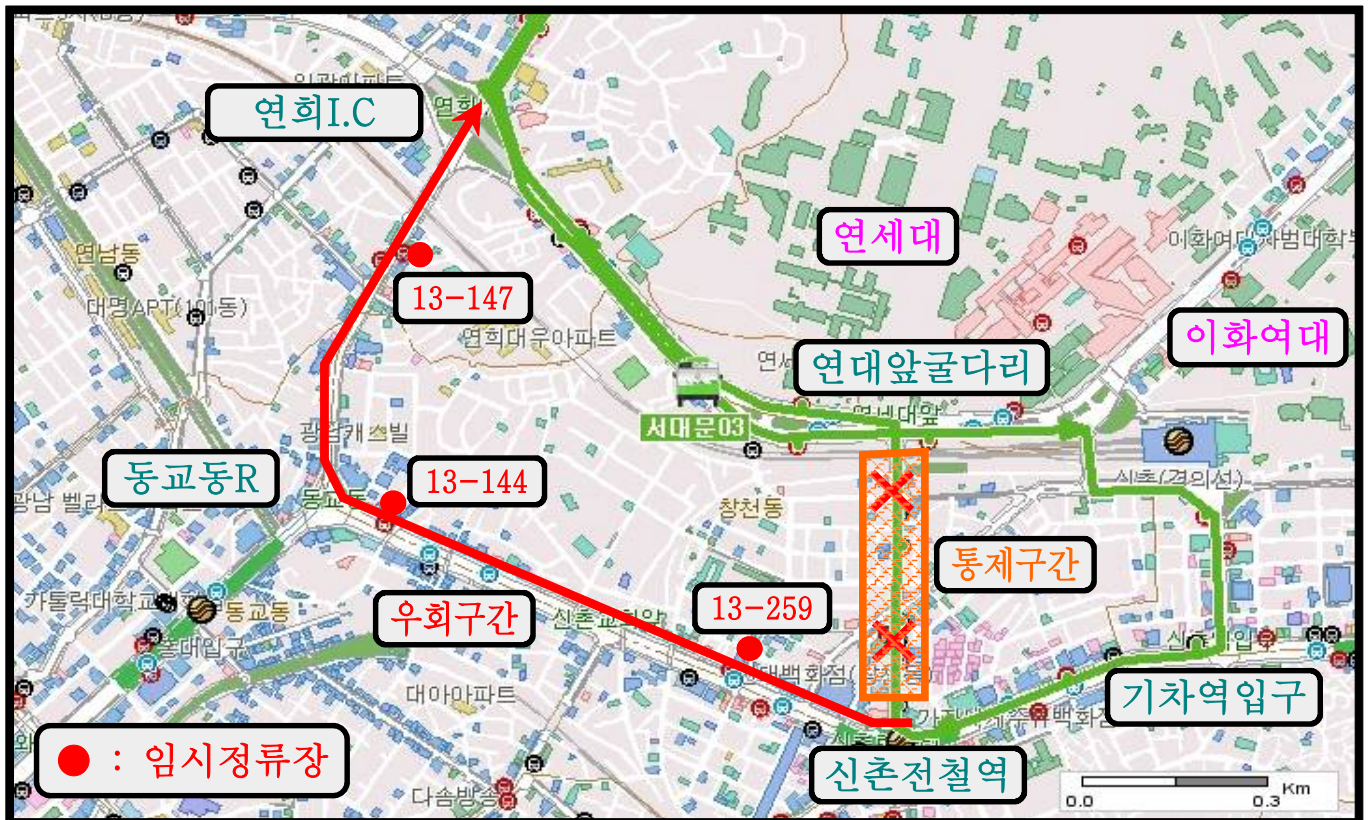

- 우회일시 : 2018년 12월 21일(금) 14:00 ~ 12월 26일(수) 04:00
- 통제구간 : 신촌전철역 ↔ 연세대앞 골다리 (양방향 전면통제)
- 우회경로

노선	기존운행경로	우회경로	무정차정류소
7728	연세대학교 → 연세로,스타광장 → 현대백화점 → 동교동삼거리	연세대학교 → 세브란스병원 → 신촌기차역 → 현대백화점 → 동교동삼거리	연세로 스타광장(13146)

노선	기존운행경로	우회경로	무정차정류소
7737	연세대학교 → 연세로,스타광장 → 현대백화점 → 동교동삼거리	연세대학교 → 세브란스병원 → 신촌기차역 → 현대백화점 → 동교동삼거리	연세로 스타광장(13146)

서대문03번 임시 우회운행 안내

연일교통 (☎ 02-396-5191)

「신촌 크리스마스 거리축제」와 관련 연세로 차 없는 거리의 교통통제 시간변경으로 아래와 같이 우회운행합니다. 궁금한 사항은 운수업체, 120번 다산콜 등으로 문의하여 주시기 바랍니다. 감사합니다.

- 우회일시 : 2018년 12월 21일(금) 14:00 ~ 12월 26일(수) 04:00
- 통제구간 : 신촌전철역 ↔ 연세대앞 굴다리 (양방향 전면통제)
- 우회경로

노선	기존운행경로	우회경로	무정차정류소
서대문 03	신촌역 → 연세로,명물거리 → 연세대학교 → 연희교차로	신촌역 → 동교동삼거리 → 연희동대우아파트 → 연희교차로	연세로 명물거리(13145) 연대앞 세브란스병원(13821) 서대문우체국/연희성당(13828)

- 우회일시 : 2018년 12월 21일(금) 14:00 ~ 12월 26일(수) 04:00
- 통제구간 : 신촌전철역 ↔ 연세대앞 굴다리 (양방향 전면통제)
- 우회경로

노선	기존운행경로	우회경로	무정차정류소
서대문 05	이대역 → 신촌역 → 연세로,명물거리 → 세브란스병원	신촌역 → 동교동삼거리 → 연희동대우아파트 → 연희교차로 → 연세대학교 → 세브란스병원	연세로 명물거리(13145)