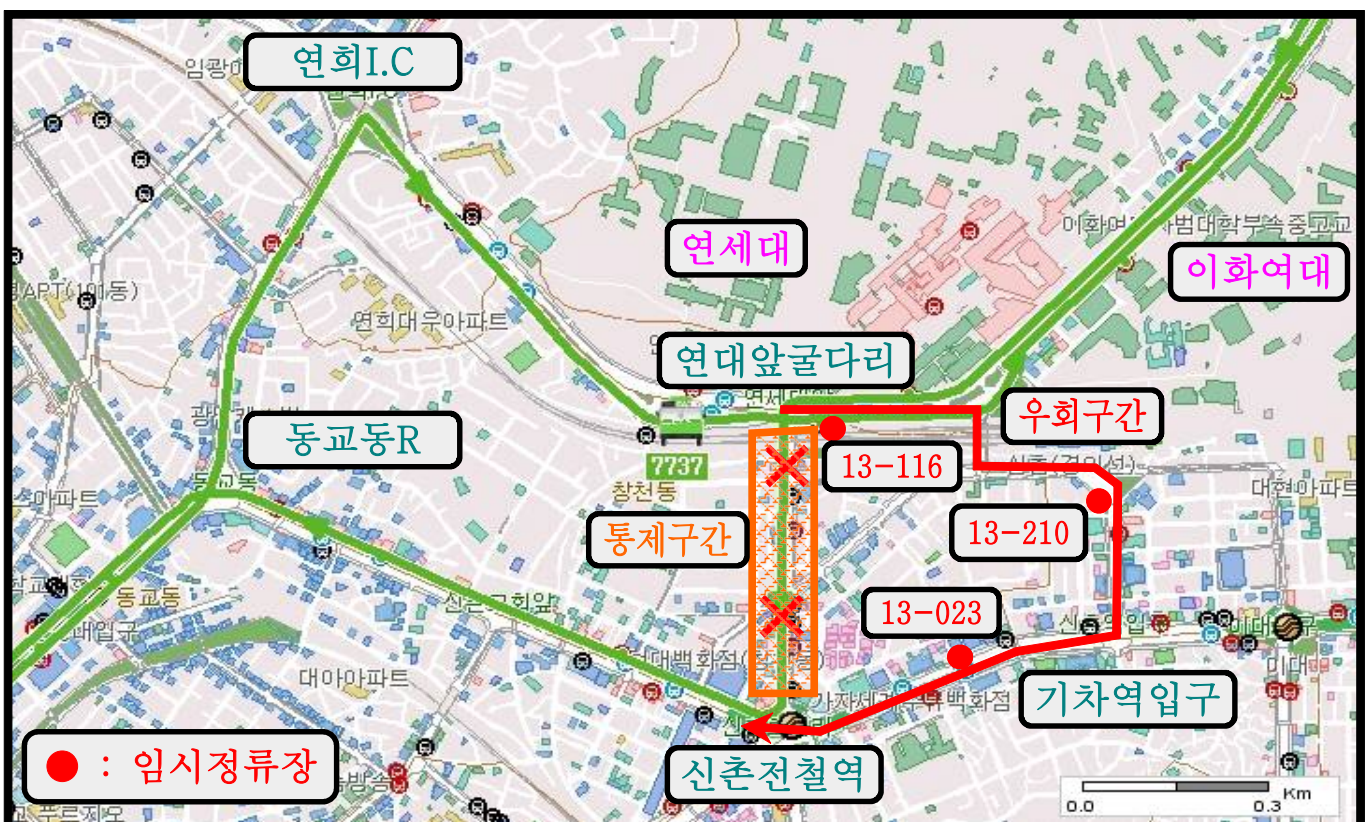

- 우회일시 : 2018년 12월 21일(금) 14:00 ~ 12월 26일(수) 04:00
- 통제구간 : 신촌전철역 ↔ 연세대앞 골다리 (양방향 전면통제)
- 우회경로

노선	기존운행경로	우회경로	무정차정류소
7728	연세대학교 → 연세로,스타광장 → 현대백화점 → 동교동삼거리	연세대학교 → 세브란스병원 → 신촌기차역 → 현대백화점 → 동교동삼거리	연세로 스타광장(13146)

7737번 임시 우회운행 안내

원버스 (☎ 02-3159-8490)

「신촌 크리스마스 거리축제」와 관련 연세로 차 없는 거리의 교통통제 시간변경으로 아래와 같이 우회운행합니다. 궁금한 사항은 운수업체, 120번 다산콜 등으로 문의하여 주시기 바랍니다. 감사합니다.

- 우회일시 : 2018년 12월 21일(금) 14:00 ~ 12월 26일(수) 04:00
- 통제구간 : 신촌전철역 ↔ 연세대앞 골다리 (양방향 전면통제)
- 우회경로

노선	기존운행경로	우회경로	무정차정류소
7737	연세대학교 → 연세로,스타광장 → 현대백화점 → 동교동삼거리	연세대학교 → 세브란스병원 → 신촌기차역 → 현대백화점 → 동교동삼거리	연세로 스타광장(13146)

서대문03번 임시 우회운행 안내

연일교통 (☎ 02-396-5191)

「신촌 크리스마스 거리축제」와 관련 연세로 차 없는 거리의 교통통제 시간변경으로 아래와 같이 우회운행합니다. 궁금한 사항은 운수업체, 120번 다산콜 등으로 문의하여 주시기 바랍니다. 감사합니다.

- 우회일시 : 2018년 12월 21일(금) 14:00 ~ 12월 26일(수) 04:00
- 통제구간 : 신촌전철역 ↔ 연세대앞 굴다리 (양방향 전면통제)
- 우회경로

노선	기존운행경로	우회경로	무정차정류소
서대문 03	신촌역 → 연세로,명물거리 → 연세대학교 → 연희교차로	신촌역 → 동교동삼거리 → 연희동대우아파트 → 연희교차로	연세로 명물거리(13145) 연대앞 세브란스병원(13821) 서대문우체국/연희성당(13828)