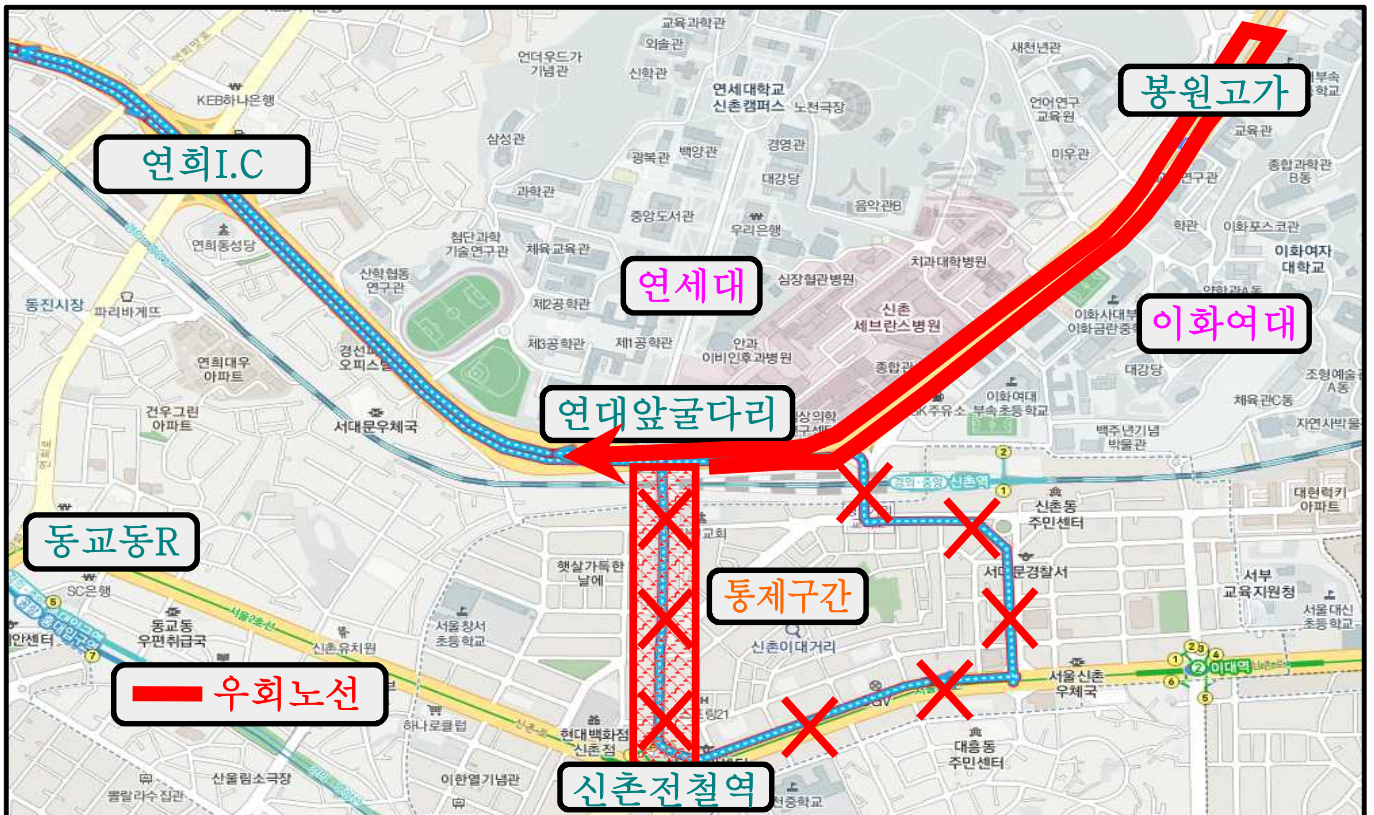

- 우회일시 : 2018년 12월 21일(금) 14:00 ~ 12월 26일(수) 04:00
- 통제구간 : 신촌전철역 ↔ 연세대앞 굴다리 (양방향 전면통제)
- 우회경로

노선	기존운행경로	우회경로	무정차정류소
173	이대역 → 신촌역 → 연세대, 명물거리 → 세브란스병원	이대역 → 신촌기차역 → 세브란스병원 → 연세대학교 앞 유턴 → 세브란스 병원	신촌아트레온(13143) 연세로 문학의거리(13324) 연세로 명물거리(13145)

■ 우회경로

노선	기존운행경로	우회경로	무정차정류소
472	이대역 → 신촌역 → 연세대, 명물거리 → 세브란스 병원	이대역 → 신촌기차역 → 세브란스병원 → 연세대학교 앞 유턴 → 세브란스 병원	연세로 문학의거리(13324) 연세로 명물거리(13145)

674번 임시 우회운행 안내

신길운수(☎02-2602-3122), 보광교통(☎ 02-307-5600)

「신촌 크리스마스 거리축제」와 관련 연세로 차 없는 거리의 교통통제 시간변경으로 아래와 같이 우회운행합니다. 궁금한 사항은 운수업체, 120번 다산콜 등으로 문의하여 주시기 바랍니다. 감사합니다.

- 우회일시 : 2018년 12월 21일(금) 14:00 ~ 12월 26일(수) 04:00
- 통제구간 : 신촌전철역 ↔ 연세대앞 굴다리 (양방향 전면통제)
- 우회경로

노선	기존운행경로	우회경로	무정차정류소
674	세브란스병원 → 신촌기차역 → 신촌역 → 연세로/명물거리 → 연세대학교	세브란스병원 → 봉원고가유턴 → 연세대학교	신촌기차역(13210) 신촌아트레온(13143) 연세로 문학의거리(13324) 연세로 명물거리(13145)

「신촌 크리스마스 거리축제」와 관련 연세로 차 없는 거리의 교통통제 시간변경으로 아래와 같이 우회운행합니다. 궁금한 사항은 운수업체, 120번 다산콜 등으로 문의하여 주시기 바랍니다. 감사합니다.

■ 우회일시 : 2018년 12월 21일(금) 14:00 ~ 12월 26일(수) 04:00

■ 통제구간 : 신촌전철역 ↔ 연세대앞 굴다리 (양방향 전면통제)

■ 우회경로