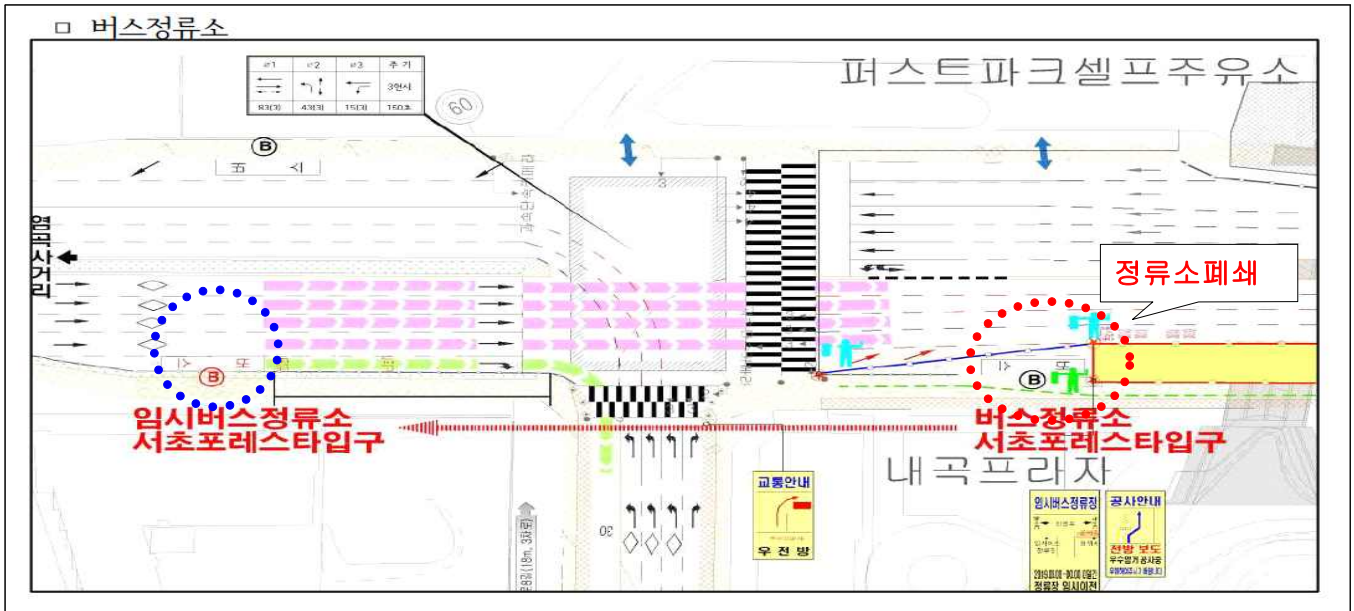

버스 정류소 임시정류소 운영 승인도

- 정류소명 : 서초포레스타(ID:22-399)
- 임시정류소 운영 : 기존 정류소는 폐쇄(철거보관), 임시정류소 운영(전방 120m)
- 운행노선 : 440,452,470,741,3002,3007,9404,9408,33,5005,9200

위치도

현장사진

서초포레스타 정류소 폐쇄 (철거 보관)

임시정류소 운영(염곡사거리 방향 전방 120m앞)

□ 위치도