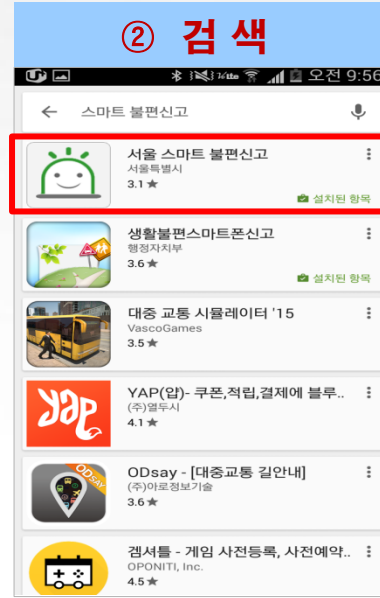

서울스마트불편신고 사용법

2016.2.12(금)

1. 앱 설치하기

예) 안드로이드(Play스토어), 아이폰(앱스토어)

1. 바탕화면에서 'Play스토어/앱스토어' 를 찾아서 터치

2. 검색창에 '스마트 불편신고' 입력 후 검색

3. 검색된 목록에서 '서울스마트 불편신고' 를 선택 후 설치버튼 터치

2. 서울스마트 불편신고은 ?

스마트 폰으로 생활 속 발견한 각종 불편사항 등을 신고하는
대시민 서비스

예) 도로파손, 보도파손, 불법 현수막, 불법 주정차 등

- ❖ 지도위에 신고위치 표시, 현장사진 첨부 가능
- ❖ **거리모니터링단의 자원봉사시간 인정은 보도환경개선과에서 일괄처리**
- ❖ PC의 서울지도 홈페이지(<http://gis.seoul.go.kr>)에서도 신고 가능

처리절차

신고하기