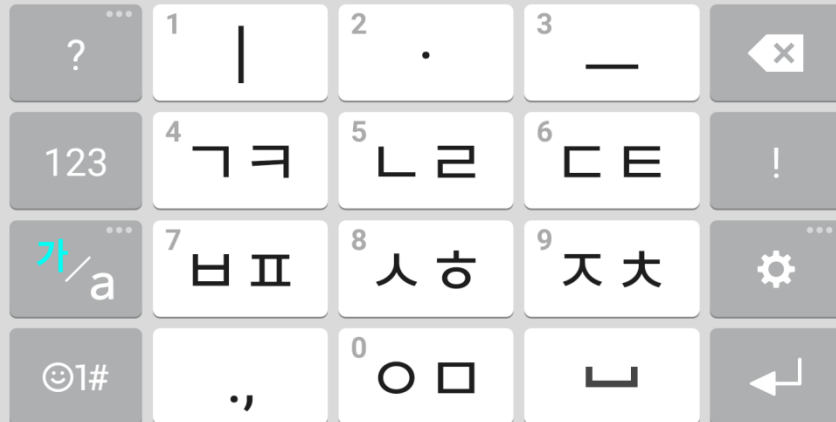

11:12

안전신고

2

내용 입력

서소문 02-134 버스 정류장 앞 보도파손

처리결과공개

보내기

보도파손