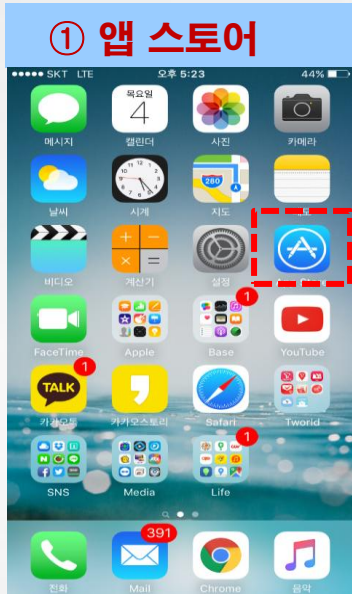

서울스마트불편신고 사용법

2016.2.12(금)

1. 앱 설치하기

예) 안드로이드(Play스토어), 아이폰(앱스토어)

1. 바탕화면에서 'Play스토어/앱스토어' 를 찾아서 터치

2. 검색창에 '스마트 불편신고' 입력 후 검색

3. 검색된 목록에서 '서울스마트 불편신고' 를 선택 후 설치버튼 터치

2. 서울스마트 불편신고은 ?

스마트 폰으로 생활 속 발견한 각종 불편사항 등을 신고하는
대시민 서비스

예) 도로파손, 보도파손, 불법 현수막, 불법 주정차 등

- ❖ 지도위에 신고위치 표시, 현장사진 첨부 가능
- ❖ **거리모니터링단의 자원봉사시간 인정은 보도환경개선과에서 일괄처리**
- ❖ PC의 서울지도 홈페이지(<http://gis.seoul.go.kr>)에서도 신고 가능

처리절차

신고하기