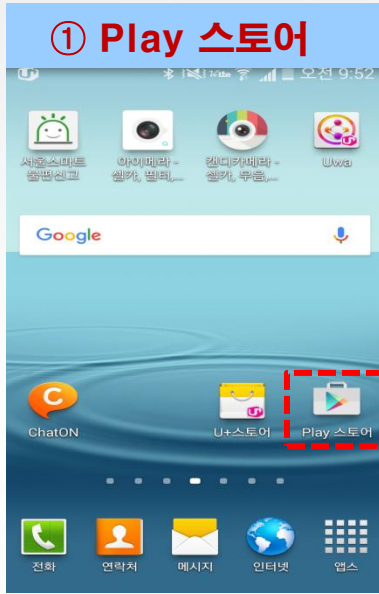

서울스마트불편신고 사용법

2016.2.12(금)

1. 앱 설치하기

예) 안드로이드(Play스토어), 아이폰(앱스토어)

1. 바탕화면에서 'Play스토어/앱스토어' 를 찾아서 터치

2. 검색창에 '스마트 불편신고' 입력 후 검색

3. 검색된 목록에서 '서울스마트 불편신고' 를 선택 후 설치버튼 터치

2. 서울스마트 불편신고은 ?

스마트 폰으로 생활 속 발견한 각종 불편사항 등을 신고하는
대시민 서비스

예) 도로파손, 보도파손, 불법 현수막, 불법 주정차 등

- ❖ 지도위에 신고위치 표시, 현장사진 첨부 가능
- ❖ **거리모니터링단의 자원봉사시간 인정은 보도환경개선과에서 일괄처리**
- ❖ PC의 서울지도 홈페이지(<http://gis.seoul.go.kr>)에서도 신고 가능

처리절차

신고하기