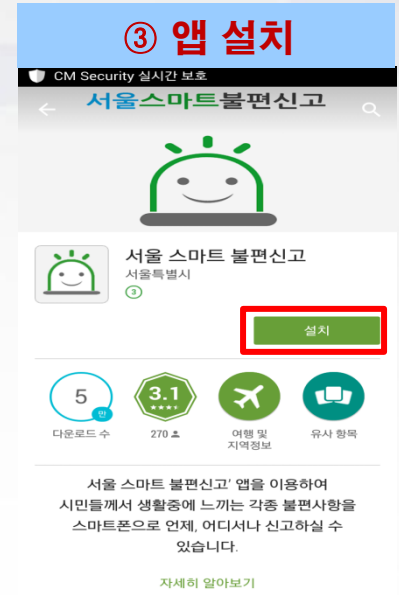

서울스마트불편신고 사용법

2016.2.12(금)

1. 앱 설치하기

예) 안드로이드(Play스토어), 아이폰(앱스토어)

1. 바탕화면에서 'Play스토어/앱스토어' 를 찾아서 터치

2. 검색창에 '스마트 불편신고' 입력 후 검색

3. 검색된 목록에서 '서울스마트 불편신고' 를 선택 후 설치버튼 터치

2. 서울스마트 불편신고은 ?

스마트 폰으로 생활 속 발견한 각종 불편사항 등을 신고하는
대시민 서비스

예) 도로파손, 보도파손, 불법 현수막, 불법 주정차 등

- ❖ 지도위에 신고위치 표시, 현장사진 첨부 가능
- ❖ **거리모니터링단의 자원봉사시간 인정은 보도환경개선과에서 일괄처리**
- ❖ PC의 서울지도 홈페이지(<http://gis.seoul.go.kr>)에서도 신고 가능

처리절차

신고하기