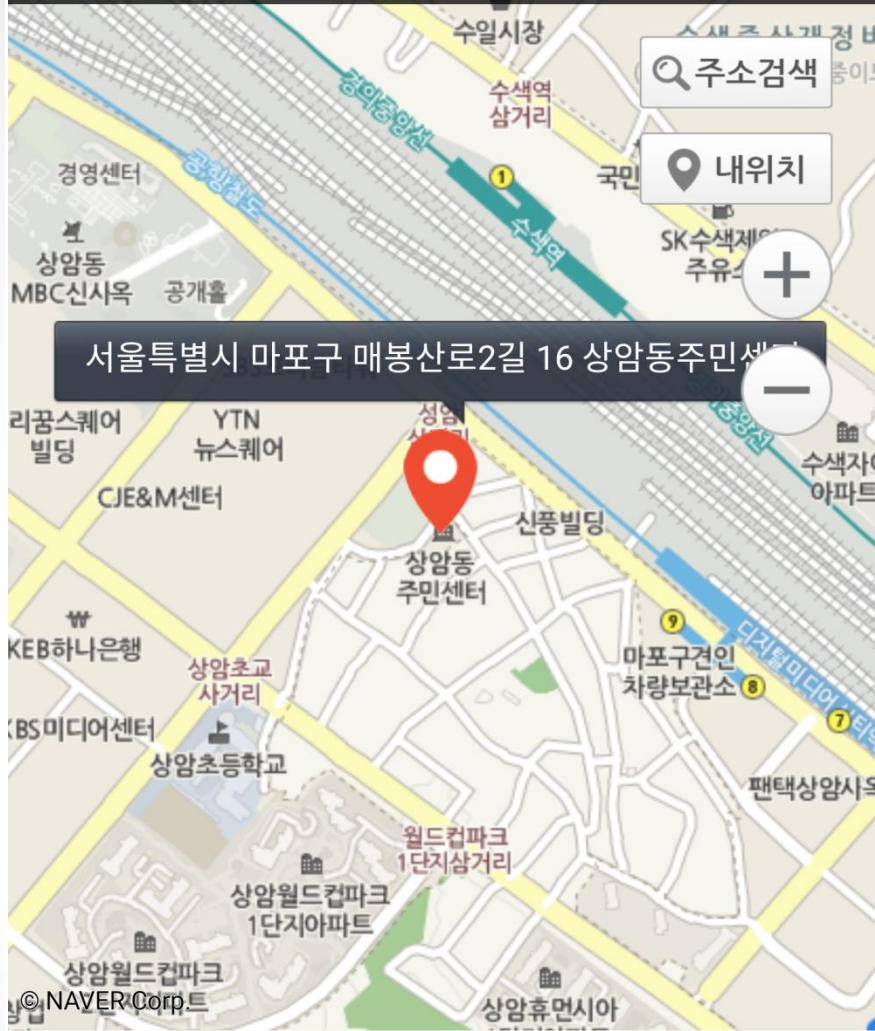

자원봉사인증사진

불편신고 내용을 입력하세요.
* 안전신고 일 경우 안전신고에 체크

처리결과공개

공개 비공개

보내기

신고위치등록

신고위치 수정은 지도를 터치하면 됩니다.

등록

신고하기

서울특별시 중구 서소문로 131

위치수정

1

카메라 터치

안전신고

자원봉사인증사진

불편신고 내용을 입력하세요.

* 안전신고 일 경우 안전신고에 체크

처리결과공개 공개 비공개

보내기

신고하기

서울특별시 중구 서소문로 131

위치수정

사진, 동영상 선택

사진 촬영 2

공개 비공개

보내기

신고하기

서울특별시 중구 서소문로 131

위치수정

1

촬영 사진

안전신고