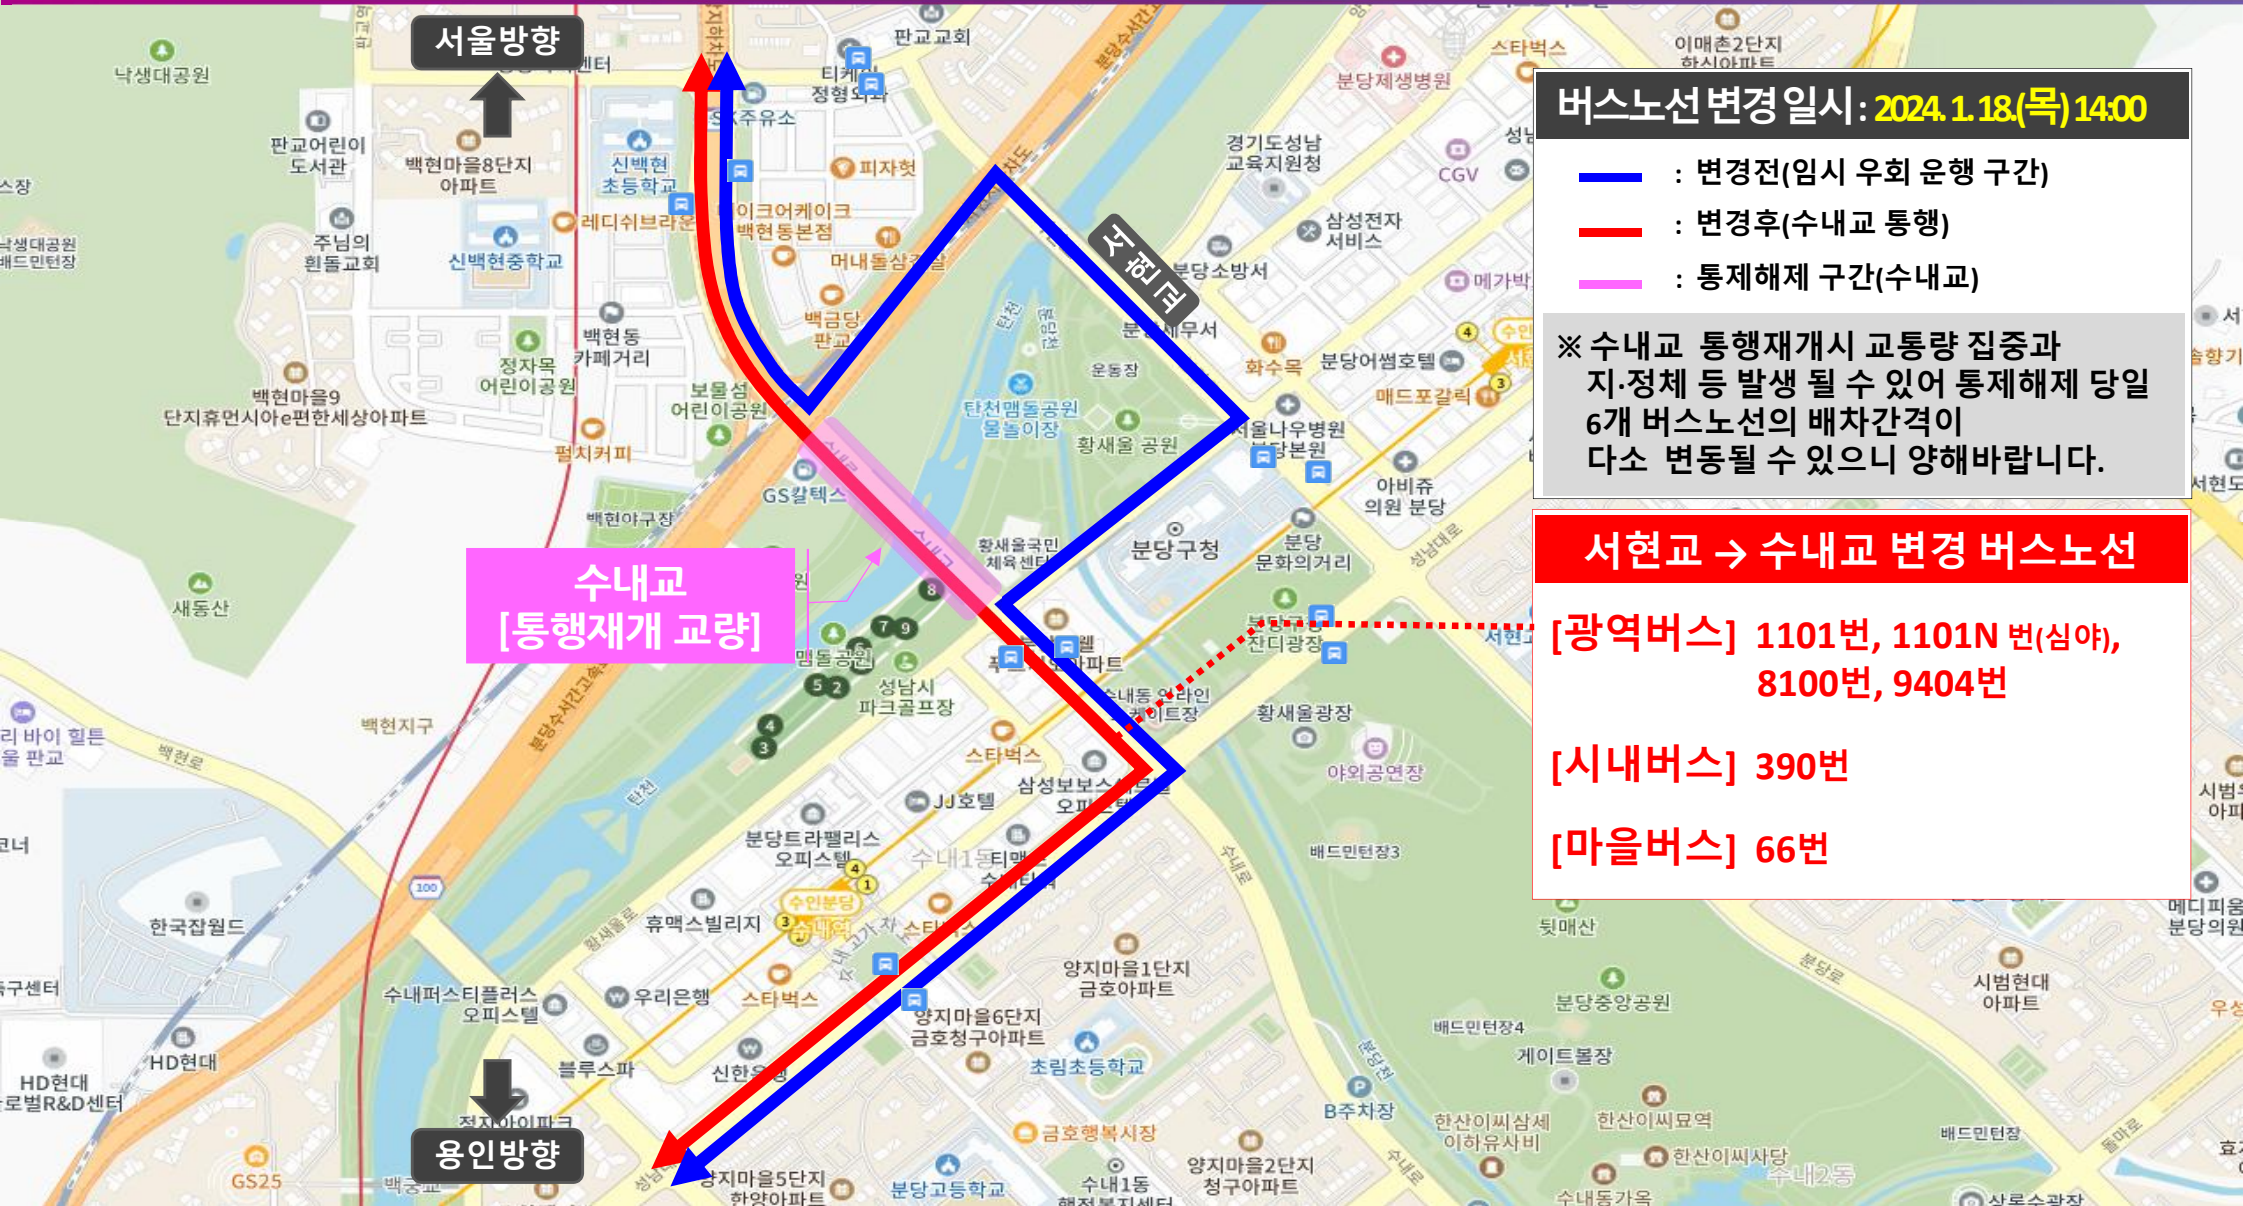

수내교 통행재개 버스노선 변경 안내문

www.seongnam.go.kr

[서현교 → 수내교 변경]

버스노선 변경일시: 2024. 1. 18.(목) 14:00

- : 변경전(임시 우회 운행 구간)
- : 변경후(수내교 통행)
- : 통제해제 구간(수내교)

※ 수내교 통행재개시 교통량 집중과 지정체 등 발생 될 수 있어 통제해제 당일 6개 버스노선의 배차간격이 다소 변동될 수 있으니 양해바랍니다.

서현교 → 수내교 변경 버스노선

- [광역버스]** 1101번, 1101N 번(심야), 8100번, 9404번
- [시내버스]** 390번
- [마을버스]** 66번

수내교
[통행재개 교량]

성남시 대중교통과

첨단과 혁신의 **성남**
희망도시