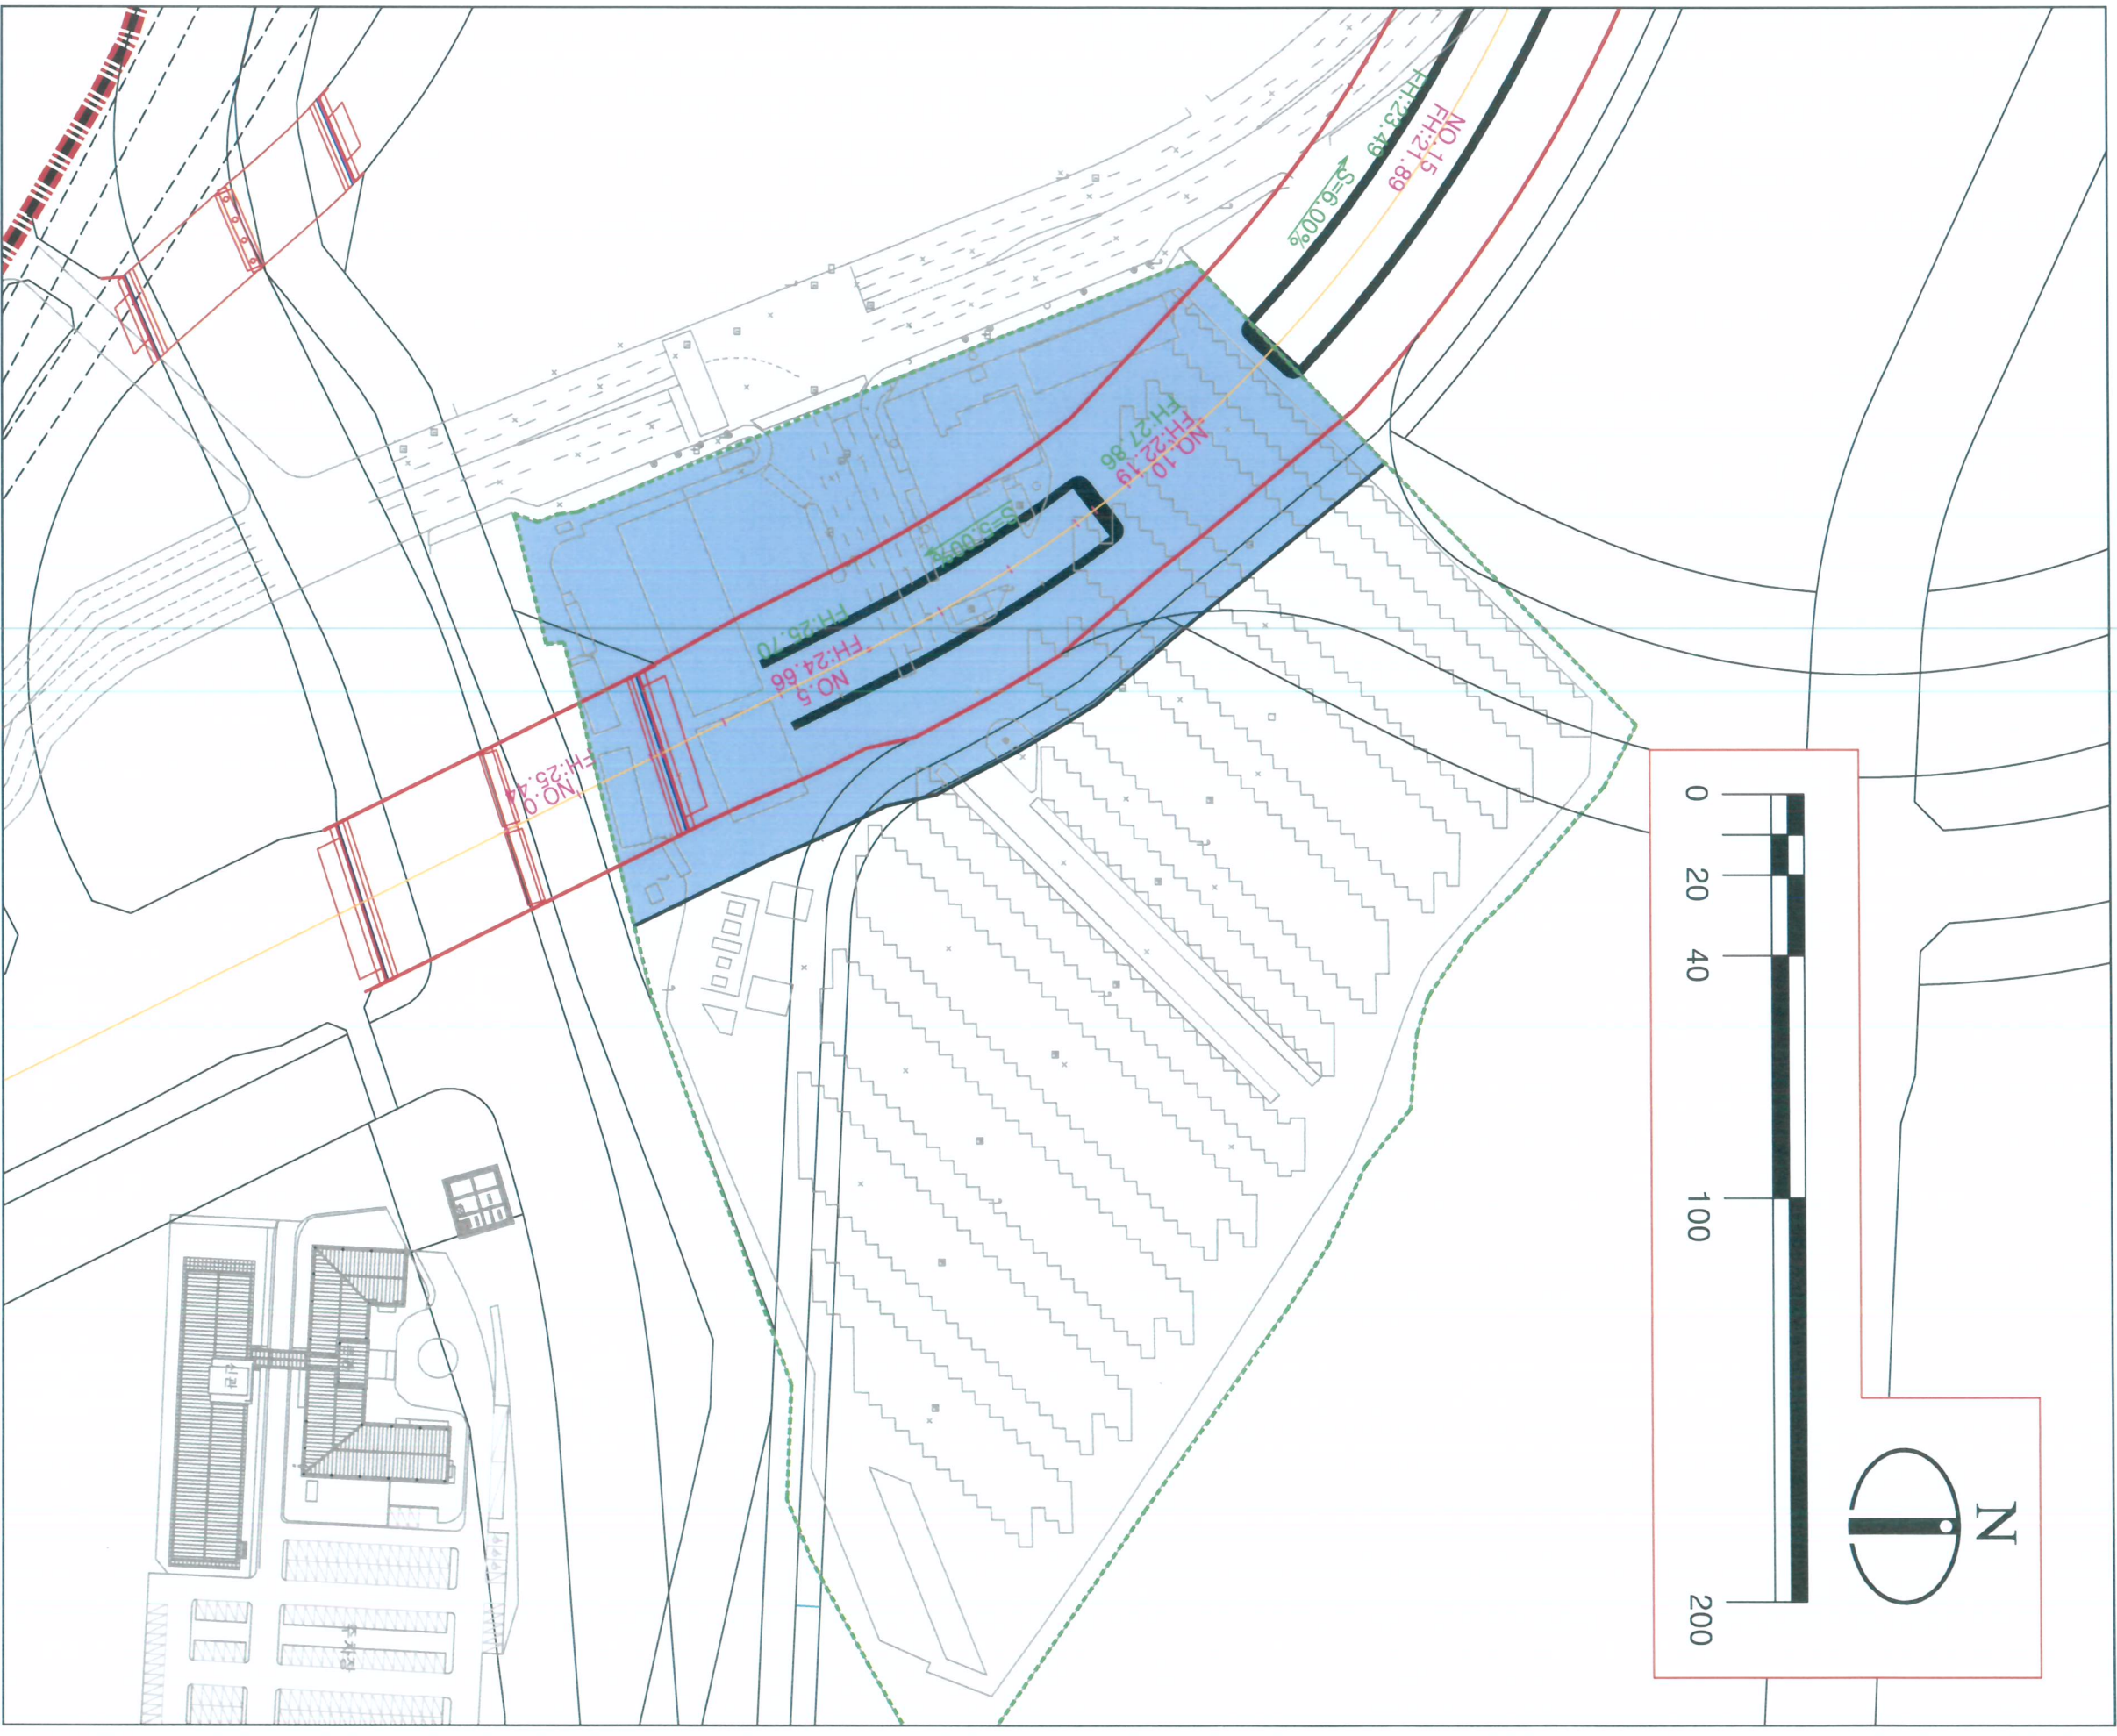

(구) 송파차고지 토지 사용 요청 구간

2019.10.

사용기간: '19.11.05 ~ 택지개발 사업준공시까지

위례신도시
택지개발사업