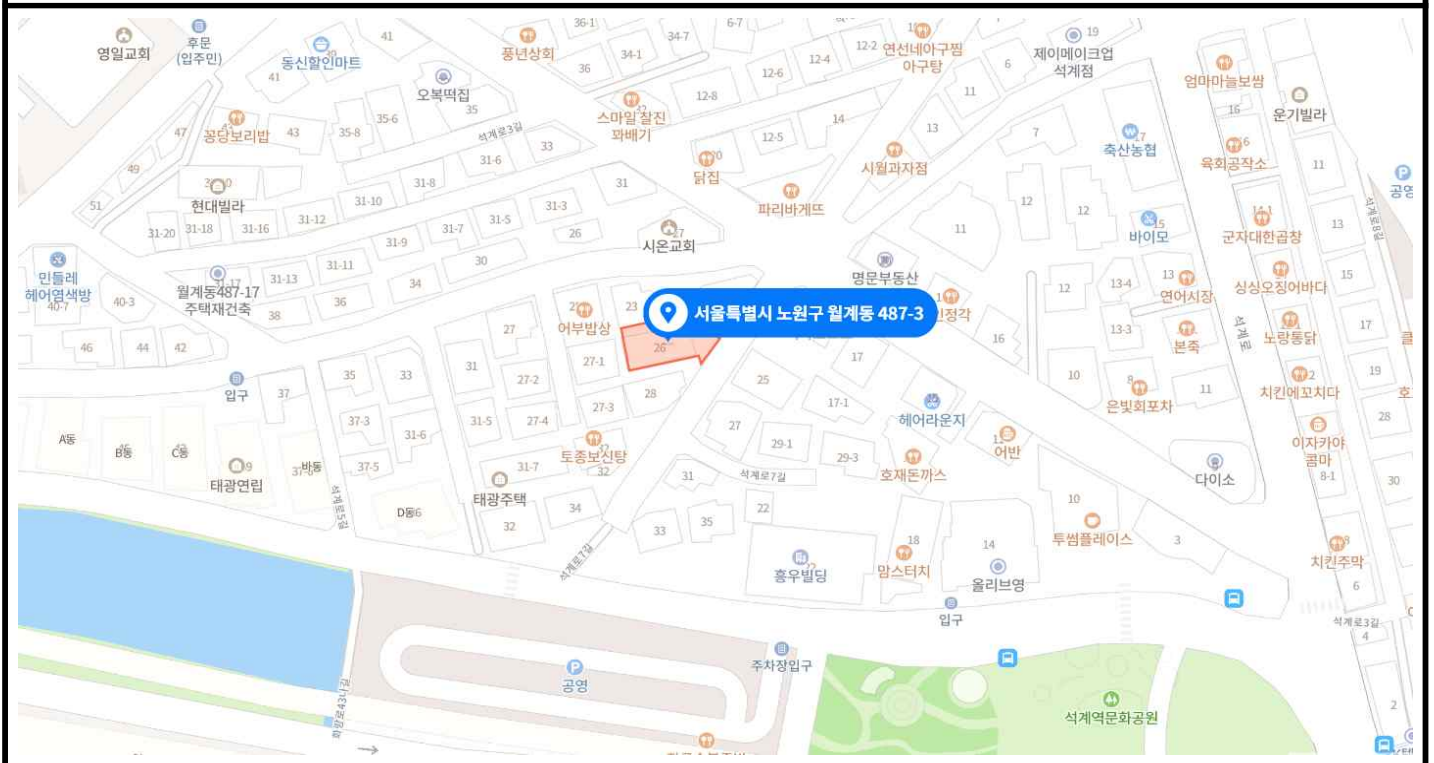

이설소화전 위치도 및 현장사진

연번	관할	형식	위 치	도로	지역별	배관규격
1	월계	지하식	노원구 석계로 5길 34 (주택가)	소로	기타	100mm

현장사진

위치도

이설소화전 위치도 및 현장사진

연번	관할	형식	위 치 (상세히)	도로	지역별	배관규격
2	월계	지하식	노원구 석계로 7길 26 (월계동 487-3)(주택가)	소로	기타	100mm

현장사진

위치도

이설소화전 위치도 및 현장사진

연번	관할	형식	위 치 (상세히)	도로	지역별	배관규격
3	월계	지하식	노원구 석계로 3길 17-1(월계동 55-4)(U알뜰폰매장)	소로	기타	100mm

현장사진

위치도

이설소화전 위치도 및 현장사진

연번	관할	형식	위 치 (상세히)	도로	지역별	배관규격
4	월계	지하식	노원구 석계로 9길 21(월계동 435-8) 경희 김영환 한의원	소로	기타	100mm

현장사진

위치도

이설소화전 위치도 및 현장사진

연번	관할	형식	위 치	도로	지역별	배관규격
5	월계	지하식	노원구 서계로 9길 5(월계동73-12)(hy대리점)	소로	기타	100mm

현장사진

위치도

이설소화전 위치도 및 현장사진

연번	관할	형식	위 치 (상세히)	도로	지역별	배관규격
6	월계	지하식	노원구 석계로7길 7(월계동68-63)소문난 순대	소로	기타	100mm

현장사진

위치도