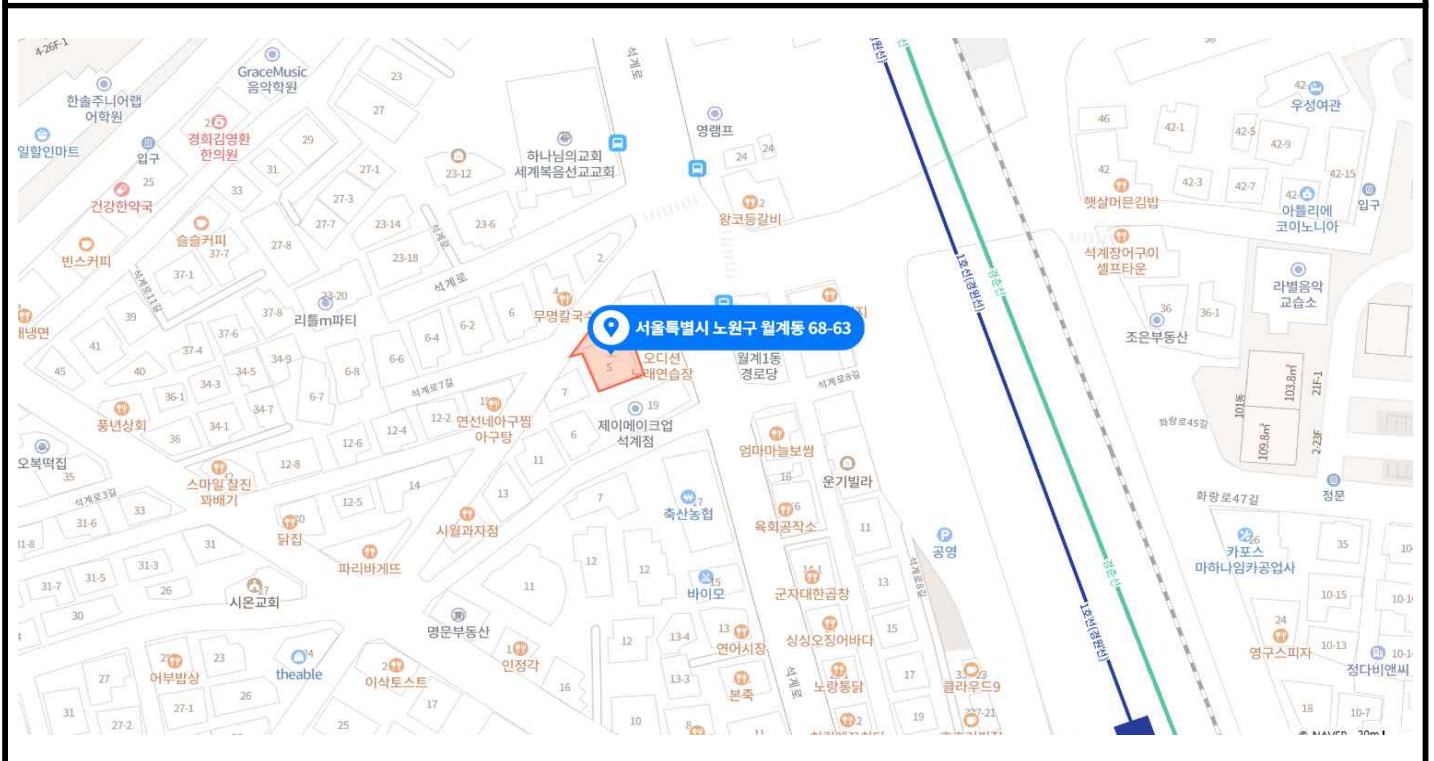

이설소화전 위치도 및 현장사진

연번	관할	형식	위 치	도로	지역별	배관규격
1	월계	지하식	노원구 석계로 5길 34 (주택가)	소로	기타	100mm

현장사진

위치도

이설소화전 위치도 및 현장사진

연번	관할	형식	위 치 (상세히)	도로	지역별	배관규격
2	월계	지하식	노원구 석계로 7길 26 (월계동 487-3)(주택가)	소로	기타	100mm

현장사진

위치도

이설소화전 위치도 및 현장사진

연번	관할	형식	위 치 (상세히)	도로	지역별	배관규격
3	월계	지하식	노원구 석계로 3길 17-1(월계동 55-4)(U알뜰폰매장)	소로	기타	100mm

현장사진

위치도

이설소화전 위치도 및 현장사진

연번	관할	형식	위 치 (상세히)	도로	지역별	배관규격
4	월계	지하식	노원구 석계로 9길 21(월계동 435-8) 경희 김영환 한의원	소로	기타	100mm

현장사진

위치도

이설소화전 위치도 및 현장사진

연번	관할	형식	위 치	도로	지역별	배관규격
5	월계	지하식	노원구 서계로 9길 5(월계동73-12)(hy대리점)	소로	기타	100mm

현장사진

위치도

이설소화전 위치도 및 현장사진

연번	관할	형식	위 치 (상세히)	도로	지역별	배관규격
6	월계	지하식	노원구 석계로7길 7(월계동68-63)소문난 순대	소로	기타	100mm

현장사진

위치도