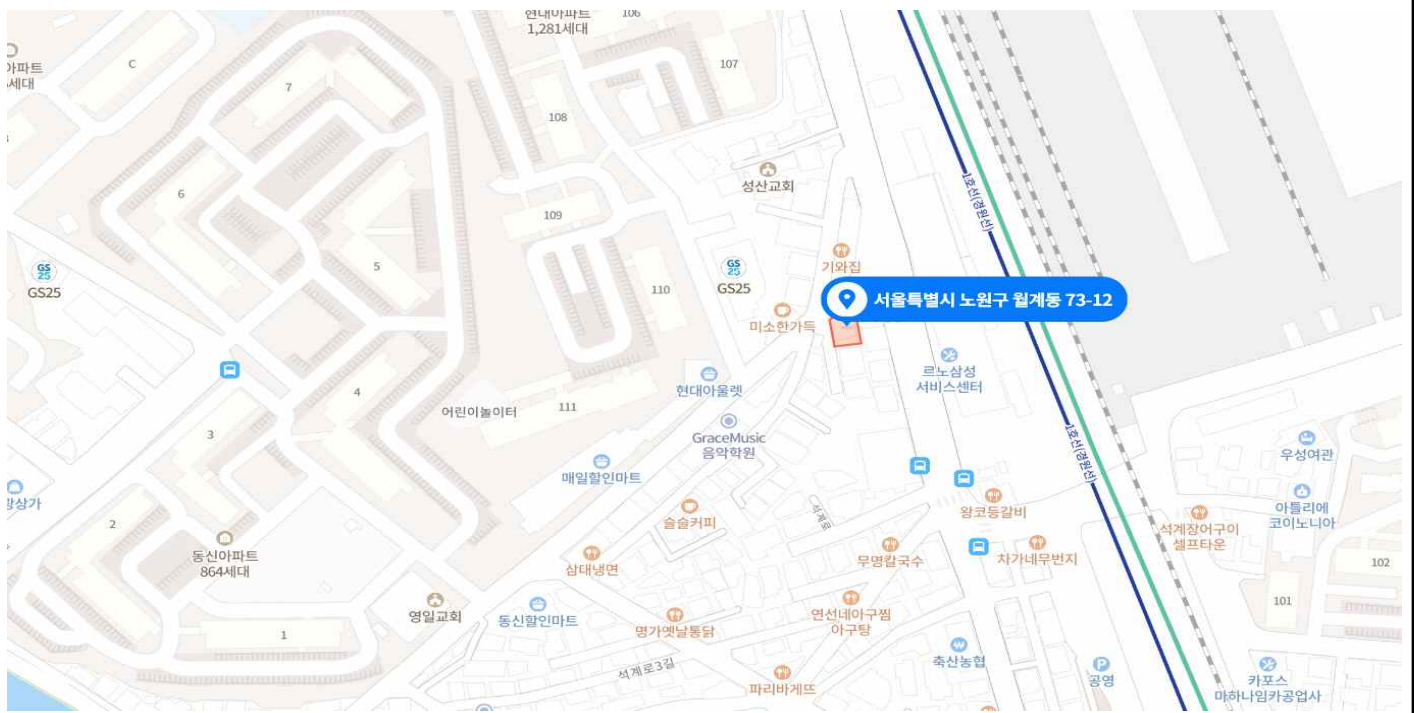

이설소화전 위치도 및 현장사진

연번	관할	형식	위 치	도로	지역별	배관규격
1	월계	지하식	노원구 석계로 5길 34 (주택가)	소로	기타	100mm

현장사진

위치도

이설소화전 위치도 및 현장사진

연번	관할	형식	위 치 (상세히)	도로	지역별	배관규격
2	월계	지하식	노원구 석계로 7길 26 (월계동 487-3)(주택가)	소로	기타	100mm

현장사진

위치도

이설소화전 위치도 및 현장사진

연번	관할	형식	위 치 (상세히)	도로	지역별	배관규격
3	월계	지하식	노원구 석계로 3길 17-1(월계동 55-4)(U알뜰폰매장)	소로	기타	100mm

현장사진

위치도

이설소화전 위치도 및 현장사진

연번	관할	형식	위 치 (상세히)	도로	지역별	배관규격
4	월계	지하식	노원구 석계로 9길 21(월계동 435-8) 경희 김영환 한의원	소로	기타	100mm

현장사진

위치도

이설소화전 위치도 및 현장사진

연번	관할	형식	위 치	도로	지역별	배관규격
5	월계	지하식	노원구 서계로 9길 5(월계동73-12)(hy대리점)	소로	기타	100mm

현장사진

위치도

이설소화전 위치도 및 현장사진

연번	관할	형식	위 치 (상세히)	도로	지역별	배관규격
6	월계	지하식	노원구 석계로7길 7(월계동68-63)소문난 순대	소로	기타	100mm

현장사진

위치도