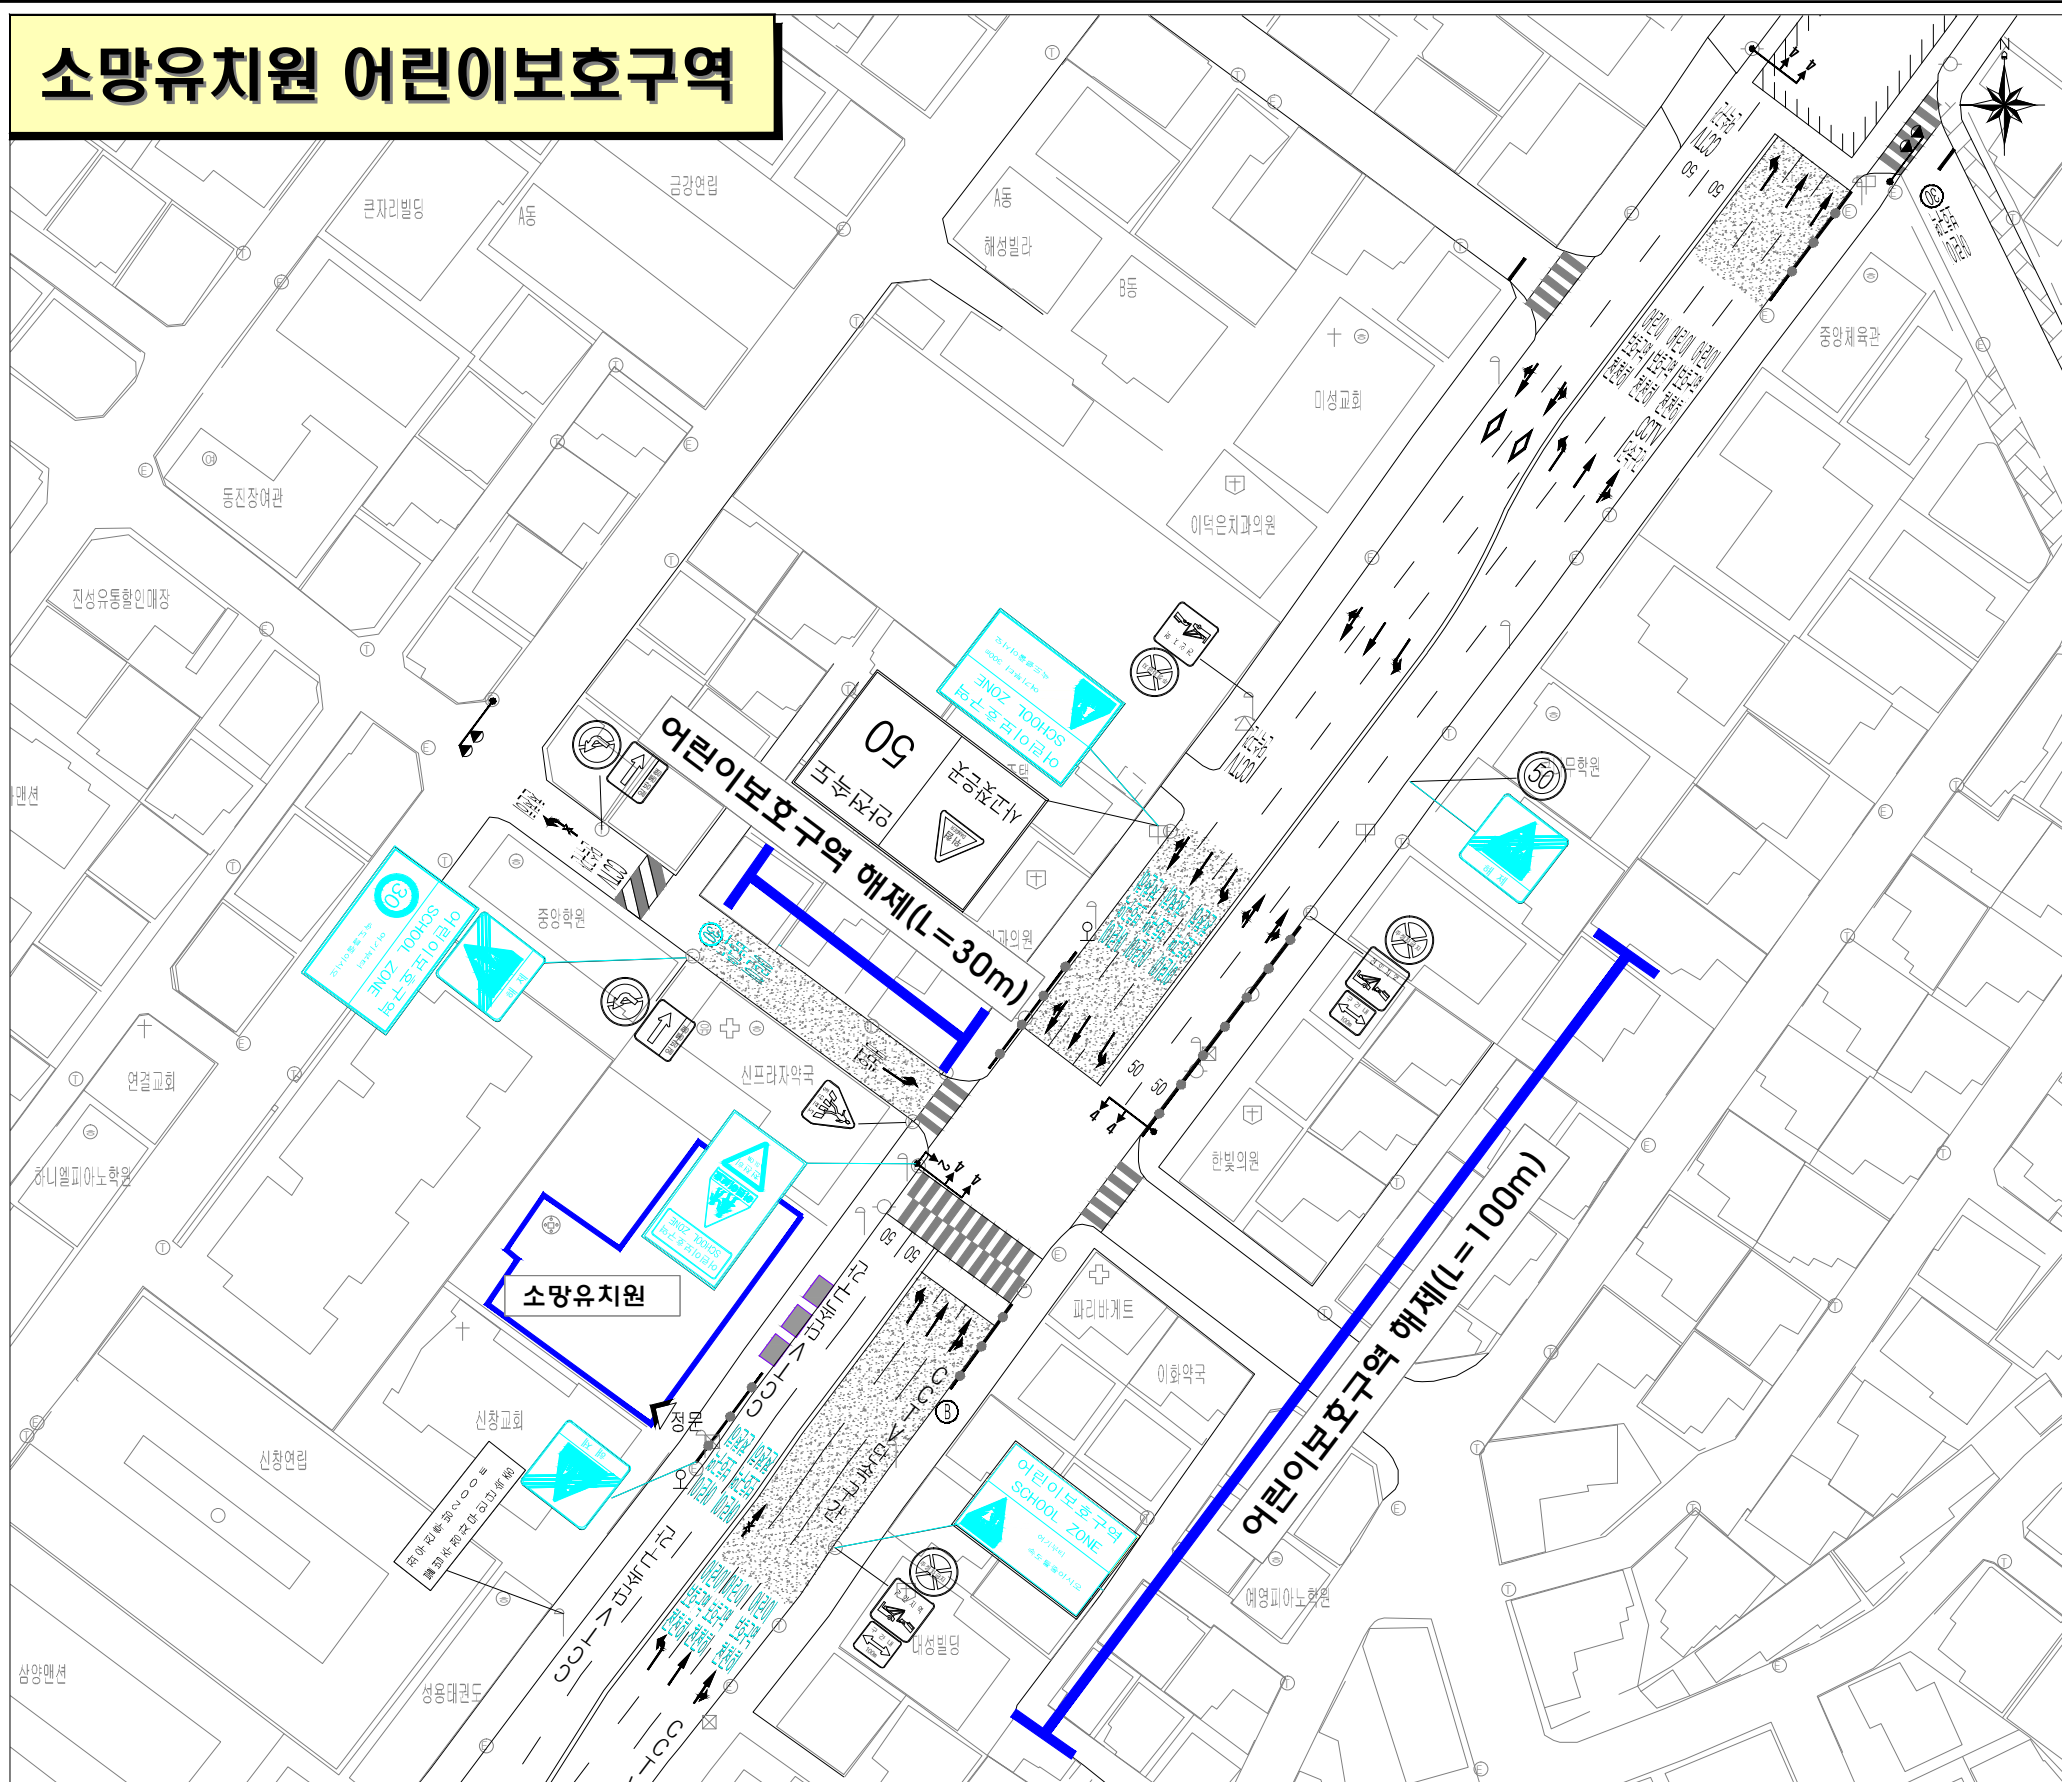

# 소망유치원 어린이보호구역

구분	범례	구분	항목	단위	수량			
					현황	신설	개선	
구분	현황 - 백색	신호등	경보등	개소				
			신호등	개소	2			
			소계	개	19		7	
			신설 - 적색					
			제거 - 청색					
통합 표지		안전표지	322	개	1			
			326	개	2			
			418	개	2			
			428	개	2			
			215	개				
			220	개				
			513	개				
			통합표지					
			324,402,415	개	2		2	
			224,402,415	개	1		1	
			323,219	개				
			324,226	개	1		1	
			323,224	개				
			324,427	개	3		3	
			323,427	개				
노면표지		노면표지	소계	개	34		27	
			517	개	4			
			518	개	1		1	
			519	개	8		8	
			532	개	3			
			536	개	9		9	
도로부설물		도로부설물	어린이보호구역	개	9		9	
			소계	개	7			
			과속방지턱	개				
			도로반사경	개				
미끄럼방지포장		미끄럼방지포장	미끄럼방지포장	개소	3			
			방호울타리	개소	4			

도면명	시설명	위치	일자	도면번호
어린이 보호구역 개선안도	소망유치원	서울 도봉구 덕릉로 247	-	-

도면번호 :  
(현장조사일 : 2018년 4월 일)