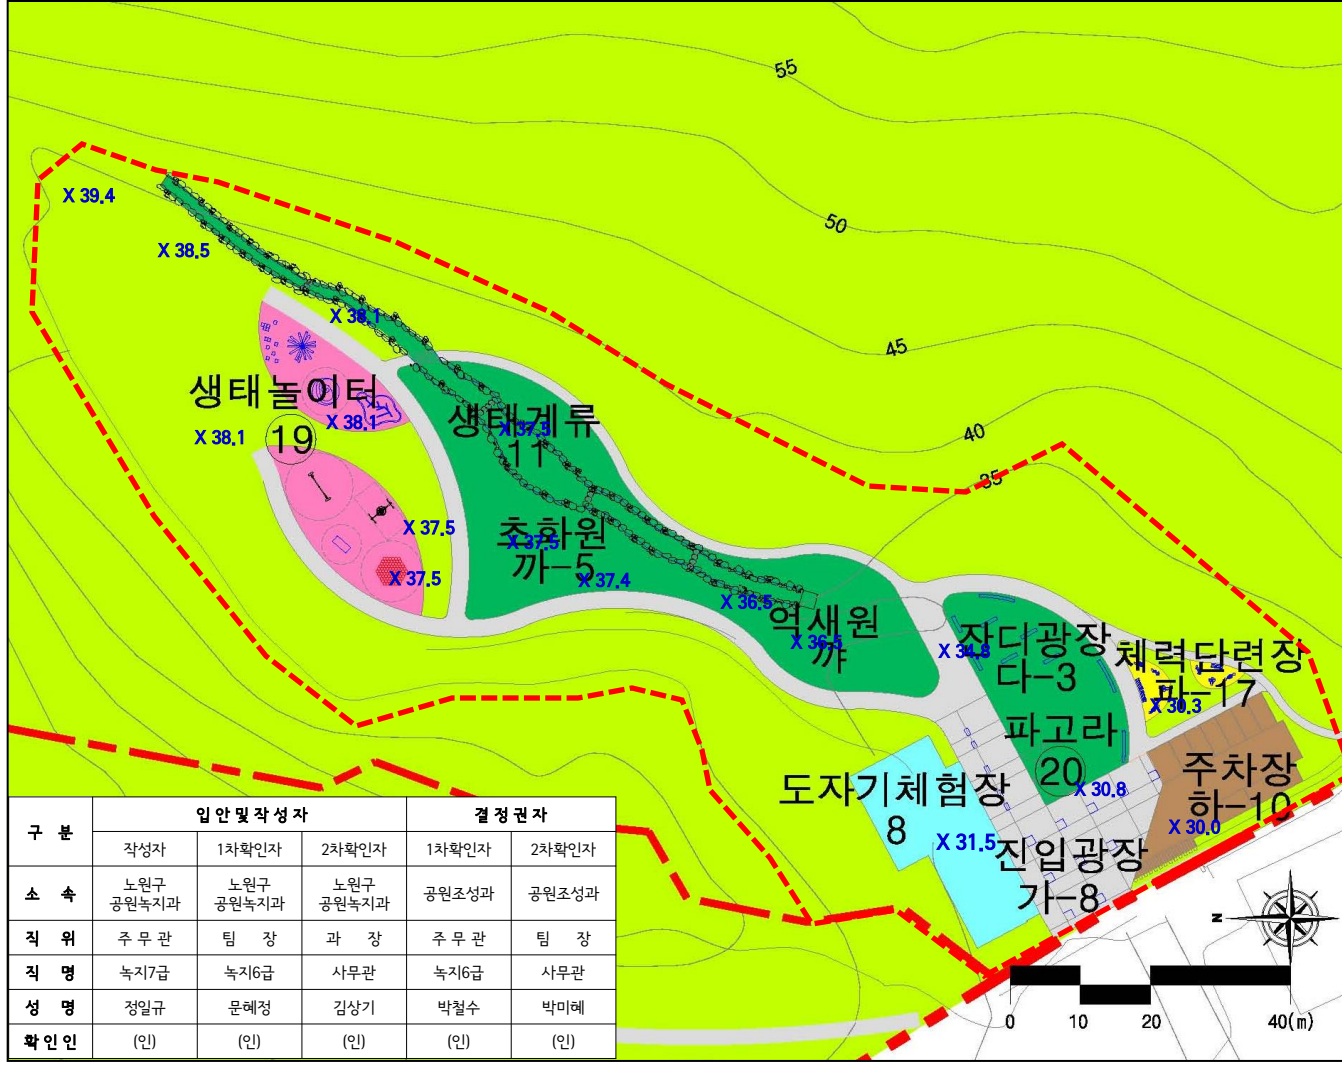

도시계획시설 조성계획결정도(변경후)

초안산근린공원

구 분	입안및작성자			결정권자	
	작성자	1차확인자	2차확인자	1차확인자	2차확인자
소 속	노원구 공원녹지과	노원구 공원녹지과	노원구 공원녹지과	공원조성과	공원조성과
직 위	주 무 관	팀 장	과 장	주 무 관	팀 장
직 명	녹지7급	녹지6급	사무관	녹지6급	사무관
성 명	정일규	문해정	김상기	박철수	박미혜
확 인 인	(인)	(인)	(인)	(인)	(인)

구 분	기 호	시 설 명	면 적
기반시설	-	도로	770.97
	가-8	진입광장	486.67
조경시설	다-3	잔디광장	436.96
	까-5	초화원	640.92
	까	역사원	470.16
	11	생태계류	320.60
	(20)	파고라	32.06
유희시설	(19)	생태놀이터	492.08
운동시설	파-17	체력단련장	54.63
교양시설	8	도자기체험장	278.54
편익시설	하-10	주차장	314.29
녹지 및 기타	-	녹지	5440.70