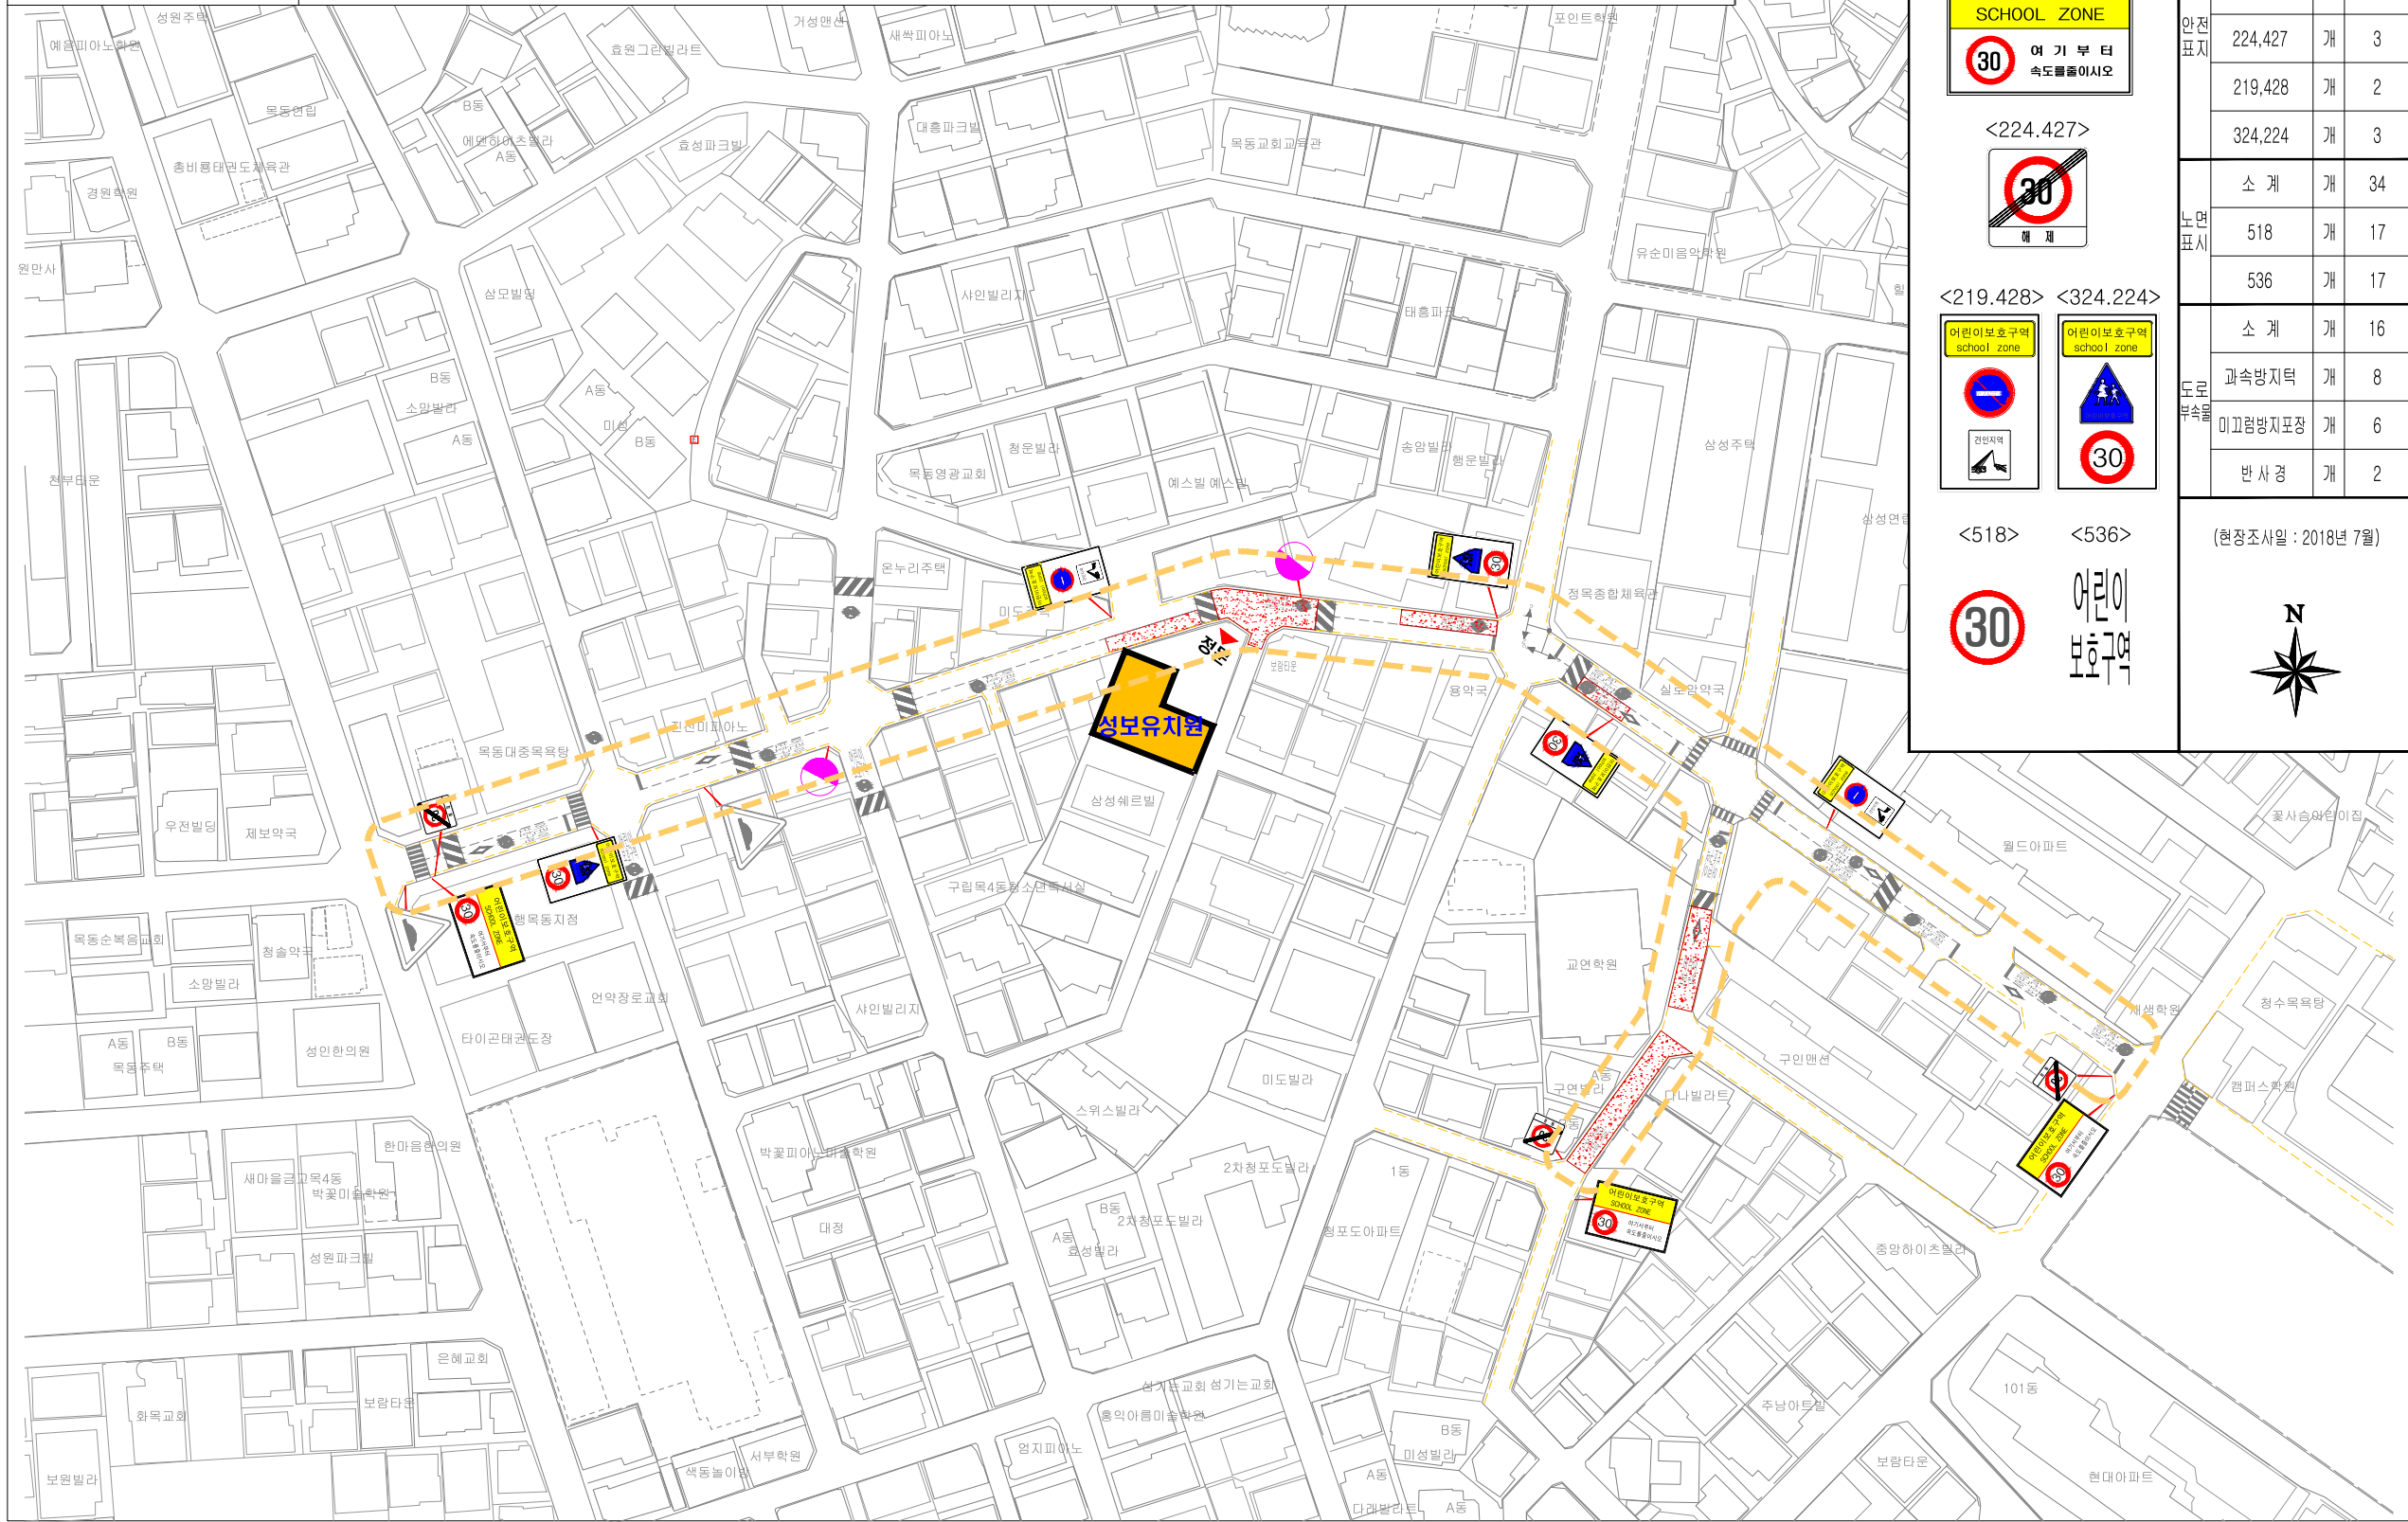

시설명

성보유치원(서울시 양천구 목동중앙본로7길 13)

- 범례 -

<224.402.415> 어린이보호구역 SCHOOL ZONE 30 여기부터 속도를 줄이시오	구분	항목	단위	현황
안전표지	소계	개	11	
	224,402,415	개	3	
	224,427	개	3	
	219,428	개	2	
노면표지	소계	개	34	
	518	개	17	
	536	개	17	
도로부속물	소계	개	16	
	과속방지턱	개	8	
	미끄럼방지포장	개	6	
	반사경	개	2	
<518> 30	(현장조사일 : 2018년 7월)			
<536> 어린이 보호구역	N ↑ ↓ ← →			

구분	항목	단위	현황
안전표지	소계	개	11
	224,402,415	개	3
	224,427	개	3
	219,428	개	2
노면표지	소계	개	34
	518	개	17
	536	개	17
도로부속물	소계	개	16
	과속방지턱	개	8
	미끄럼방지포장	개	6
	반사경	개	2
(현장조사일 : 2018년 7월)			