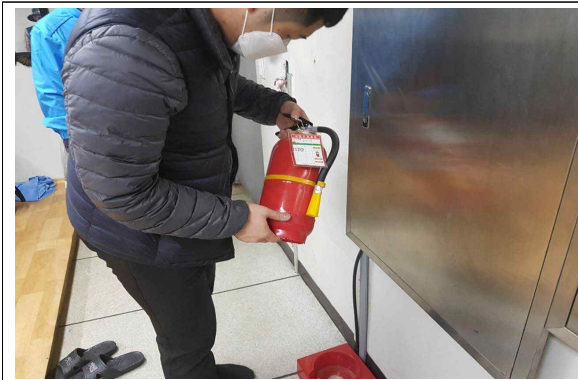

▪ 선유도공원 점검사진(방문자안내소) ▪

(2020년 04월)

■ 첨부사진 1

소화기 점검

■ 첨부사진 2

동력제어반 점검

■ 첨부사진 3

기동용 수압개폐장치 점검