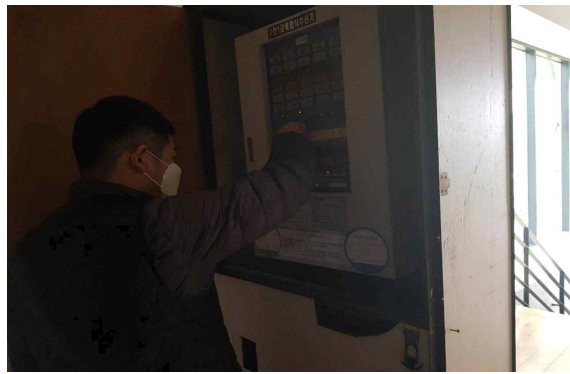

■ 첨부사진 3

수신기 점검