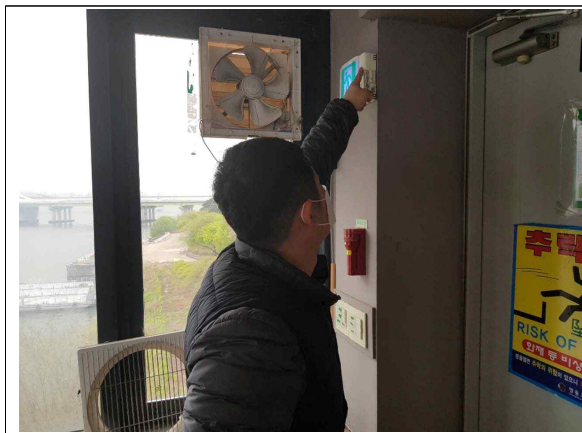

■ 첨부사진 4

유도등 점등 상태 및 예비전원 점검