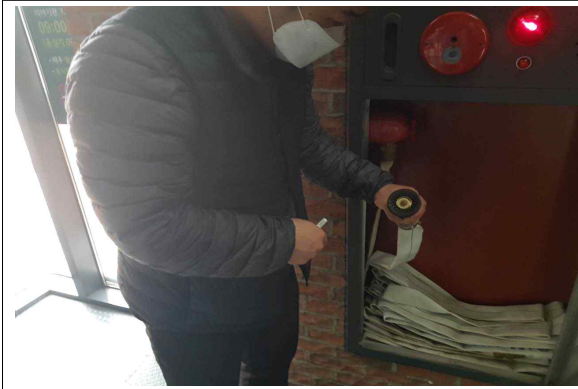

■ 첨부사진 4

유수검지장치 점검

■ 첨부사진 5

호스릴이산화탄소소화설비
점검

■ 첨부사진 6

화재수신기 점검

▪선유도공원 점검사진(이야기관)▪

(2020년 4월)

■ 첨부사진 1

옥내소화전 내
소방호스 및 관창 점검

■ 첨부사진 2

유도등 점등상태 및
예비전원 점검

■ 첨부사진 3

수신기 점검

■ 첨부사진 4

비상조명등 점검