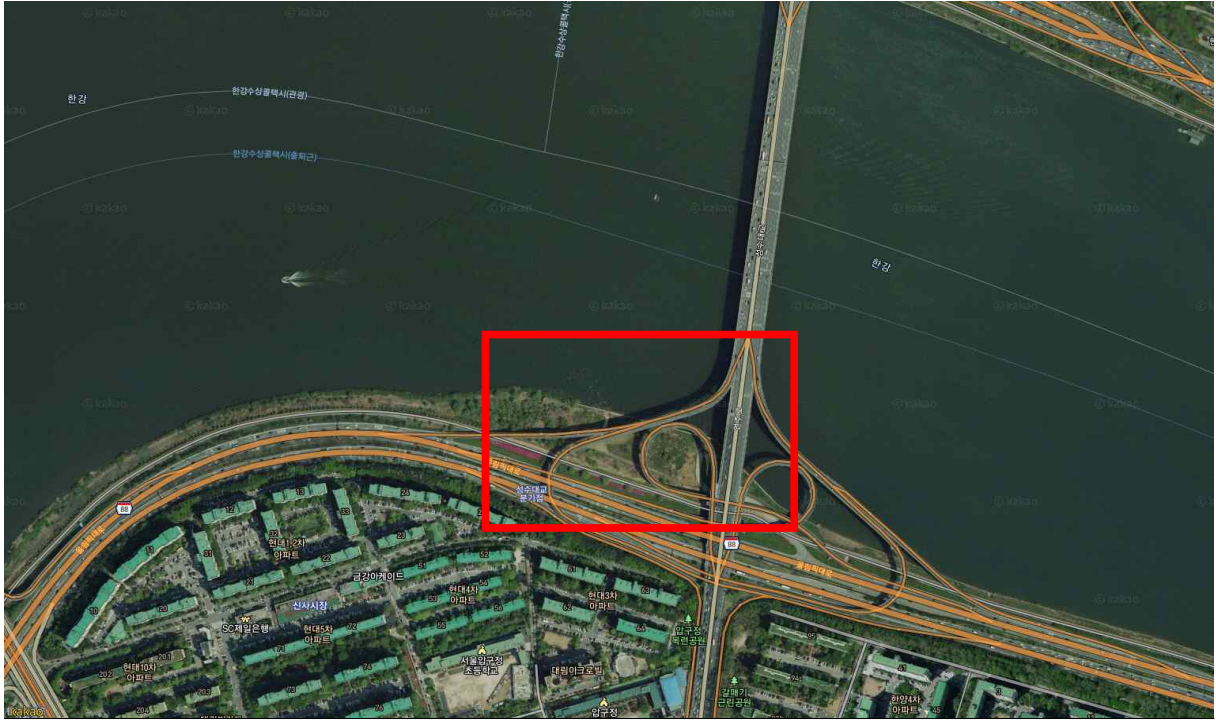

## 선박안전검사 장소

성수대교 남단측 둔치