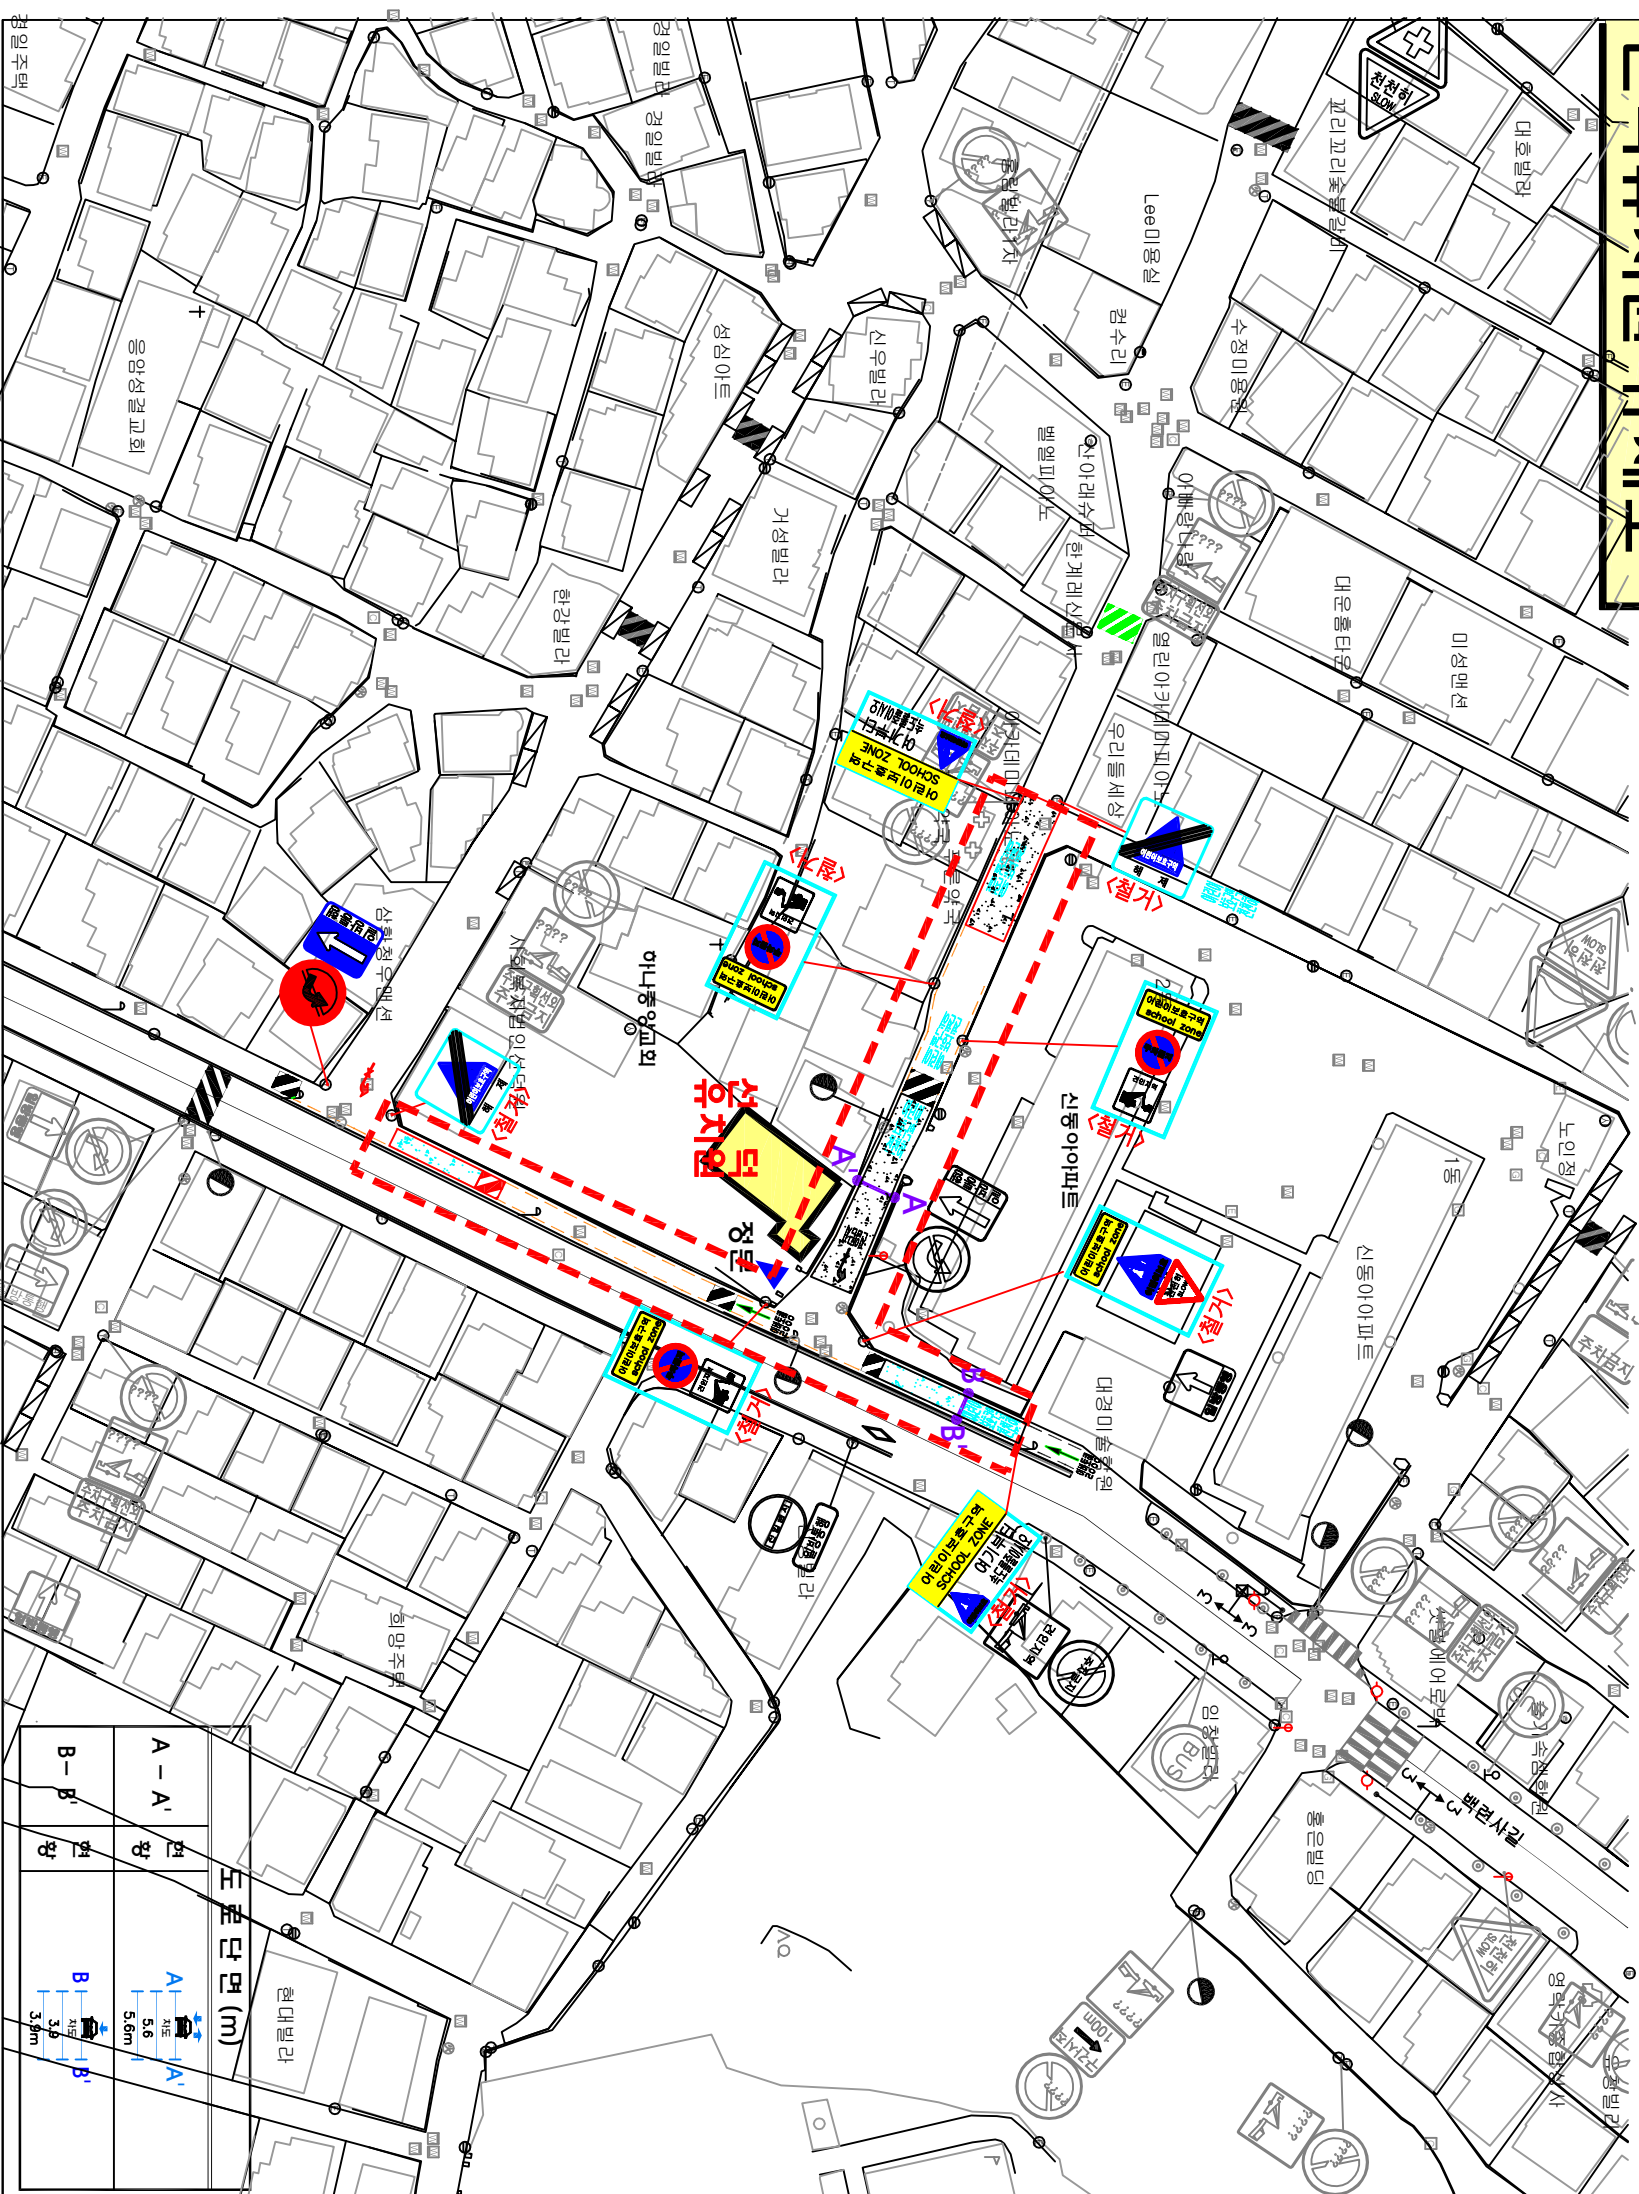

어린이보호구역 해제(선덕유치원)

선덕유치원 규제도

A-A'	5.6
B-B'	3.9

구분	항목	단면	수량
원형 - 강징	신선 - 적색	-	-
	제거 - 하능색	-	-
신호기	신호등	개소	-
	신호등	개소	-
안전	소계	개	4
	129	개	-
	132	개	-
	138	개	-
	211	개	-
	214	개	-
	224	개	-
	333	개	-
	338	개	-
	416	개	-
	428	개	-
	429	개	-
소계	개	3	

구분	항목	단면	수량	
표지	어린이보호구역	개	2	
	30	개	-	
	324	개	-	
	402	개	-	
	415	개	-	
	224	개	-	
	402	개	-	
	415	개	-	
	224	개	-	
	226	개	-	
	324	개	-	
	소계	개	1	
표지	30	개	31	
	510-514	개	-	
	515	개	-	
	516	개	-	
	518	개	-	
	519	개	-	
	523	개	-	
	529	개	-	
	532	개	-	
	536	개	-	
	537	개	-	
	소계	개	5	
표지	어린이보호구역	개	5	
	노인보호	개	-	
	주거금지	개	-	
	어린이보호구역	개	-	
	노인보호	개	-	
	일방통행	개	-	
	소계	개	4	
	표지	어린이보호구역	개	4
		노인보호	개	-
		어린이보호구역	개	-
		노인보호	개	-
		어린이보호구역	개	-
노인보호		개	-	
어린이보호구역		개	-	
노인보호		개	-	
어린이보호구역		개	-	
노인보호		개	-	
어린이보호구역		개	-	
소계		개	3	

공사명	시영구	영역외사	목적	설계일자	표준화면	표준화면	표준화면	표준화면	표준화면	도면명
어린이보호구역 개선사업			NONE	2018.3						선덕유치원 규제도

(현장조사일: 2018년 3월)