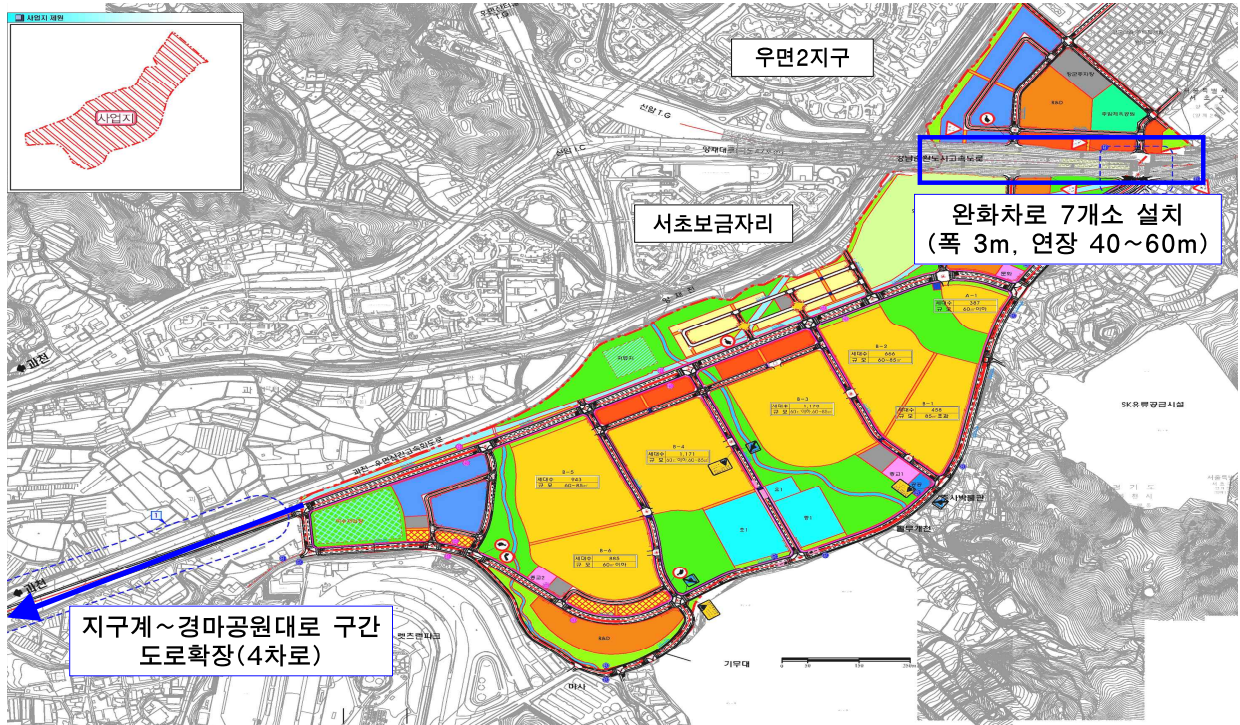

과천주암 기업형 임대주택 공급촉진지구(뉴스테이) 교통영향평가 개선대책 검토

LH 교통개선안

추가개선대책