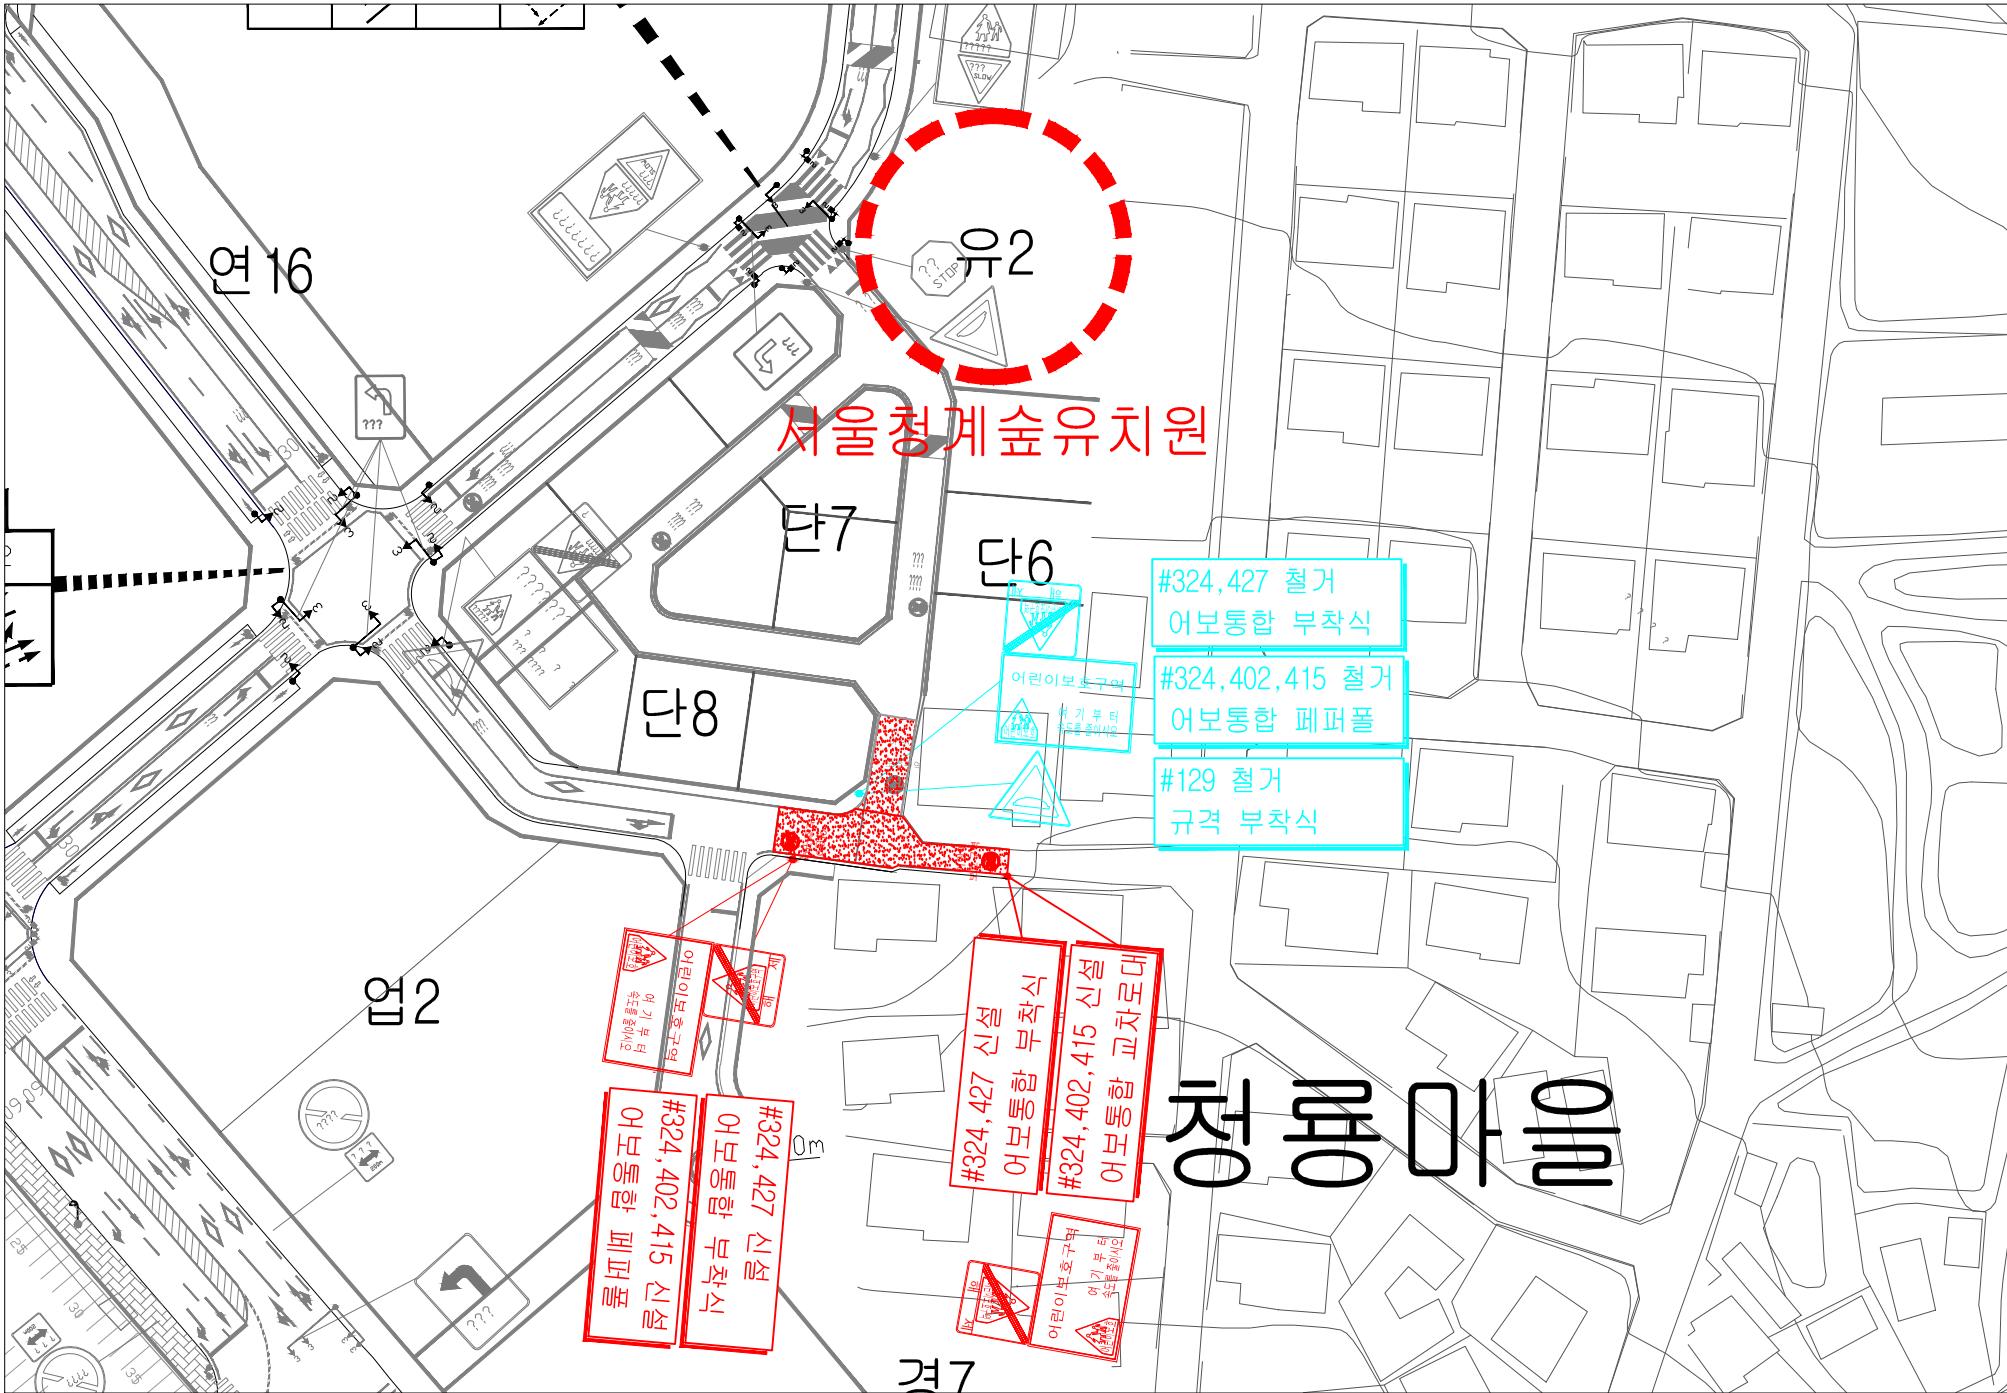

어린이보호구역 현황 및 개선안도

시설명 서울청계숲유치원 (서울시 서초구 청계산로11길 14)

구분	항 목	단위	수 량		
			신 설	재 도 색	제 거
신호등	경보등	개소			
	신호등	개소			
안 표 지	소 계	개			
	132	개			
	129	개			1
	218	개			
	219	개			
	224	개			
	227	개			
	322	개			
	324	개			
	326	개			
	327	개			
	403	개			
	417	개			
	427	개			
428	개				
429	개				
지	<통합표지>				
	324, 402, 415	개	2		1
	224, 427	개			
	324, 427	개	2		1
	218, 428	개			
	219, 428	개			
	324, 224	개			
	324, 219	개			
	소 계	개			
	518	개	2		
노 면 표 지	519	개			
	520	개			
	521	개			
	523	개			
	532	개			
	536-536-3	개	2		
	510-514	개			
	537-543	개			
	소 계	개			
	과속방지턱	개			
이미지형프	개				
방호물타리	M				
적색유색표장	m ²	224			

<324, 402, 415>

<129>

<324, 427>

<518> <536>
어린이 보호구역