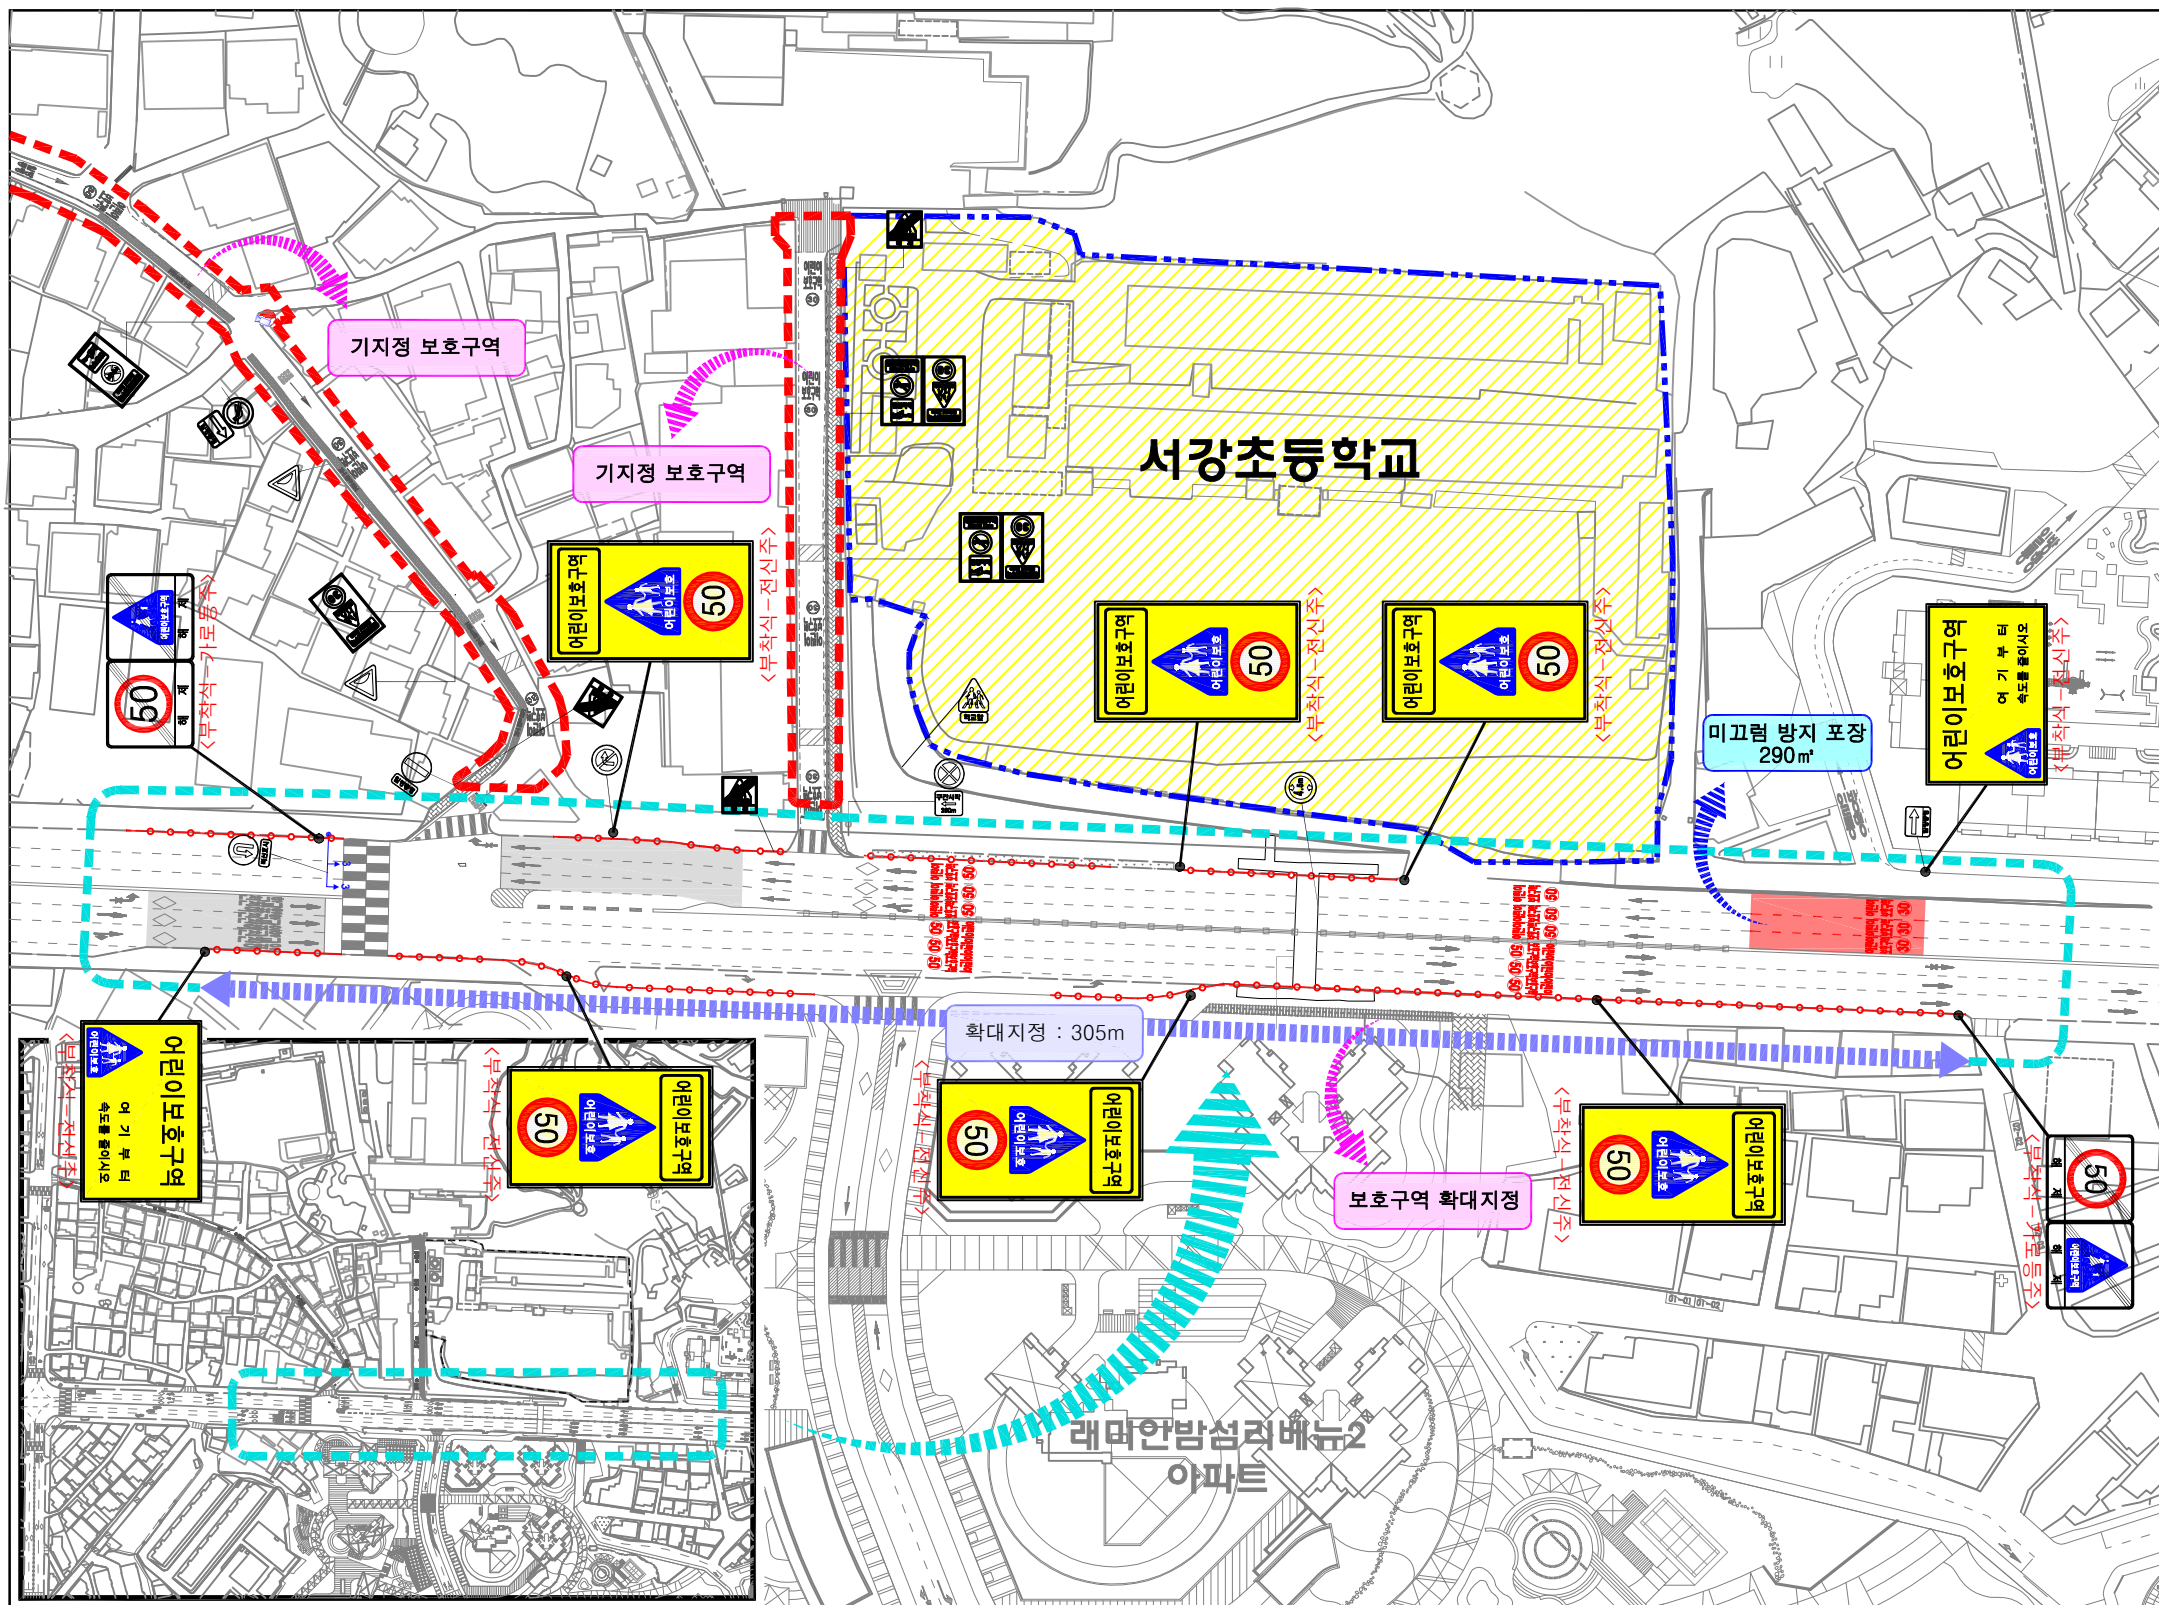

# 어린이보호구역

## 현황 및 개선안도

시설명 서강초등학교 (서울시 마포구 독막로 113)

범례		구분	항목	단위	현황	수량		
현황 - 검정색	신설					교체	제거	
신설 - 빨강색	교체 - 하늘색	신호등	경보등	개소	개소			
제거 - 초록색		신호등	신호등	개소	개소			
		소계	개	-	-	-		
		132	개					
		211	개					
		213	개					
		219	개					
		224	개					
		227	개					
		322	개					
		324	개					
		326	개					
		327	개					
		403	개					
		418	개					
		427	개					
		428	개					
		429	개					
		〈통합표지〉						
		324	개			2		
		402	개					
		415	개					
		224	개			2		
		427	개					
		324	개			2		
		427	개					
		218	개					
		428, 403	개					
		219	개					
		428	개					
		324	개					
		226	개					
		324	개			6		
		224	개					
		소계	개			12		
		518	개					
		519	개					
		520	개					
		521	개					
		523	개					
		536	개			12		
		536-536-3	개					
		510-514	개					
		537-543	개					
		소계	개					
		과속방지턱	개					
		보행자울타리	m			410		
		미끄럼방지	m <sup>2</sup>			290		
		보도	m <sup>2</sup>					

(현장조사일 : 2019년 05월)