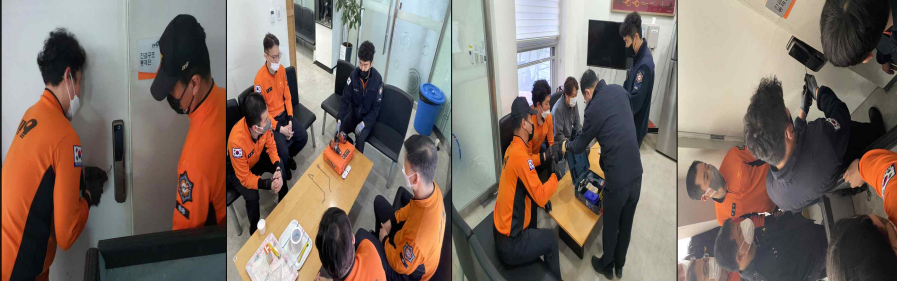

자체강사 활용 생활안전대 교육결과

1. 일 시 : 2022.4.1.(금)~2022.4.30.(토)
2. 장 소 : 현장대응단 및 각 119안전센터
3. 인 원 : 구조대 및 각 안전센터 생활안전대(사고자 제외)
4. 교육내용 : 승각기 및 문개방, 벌집제거 방법 교육 등

교육 사진

1팀

2팀

3팀

성 동 소 방 서

수신 수신자 참조
(경유)