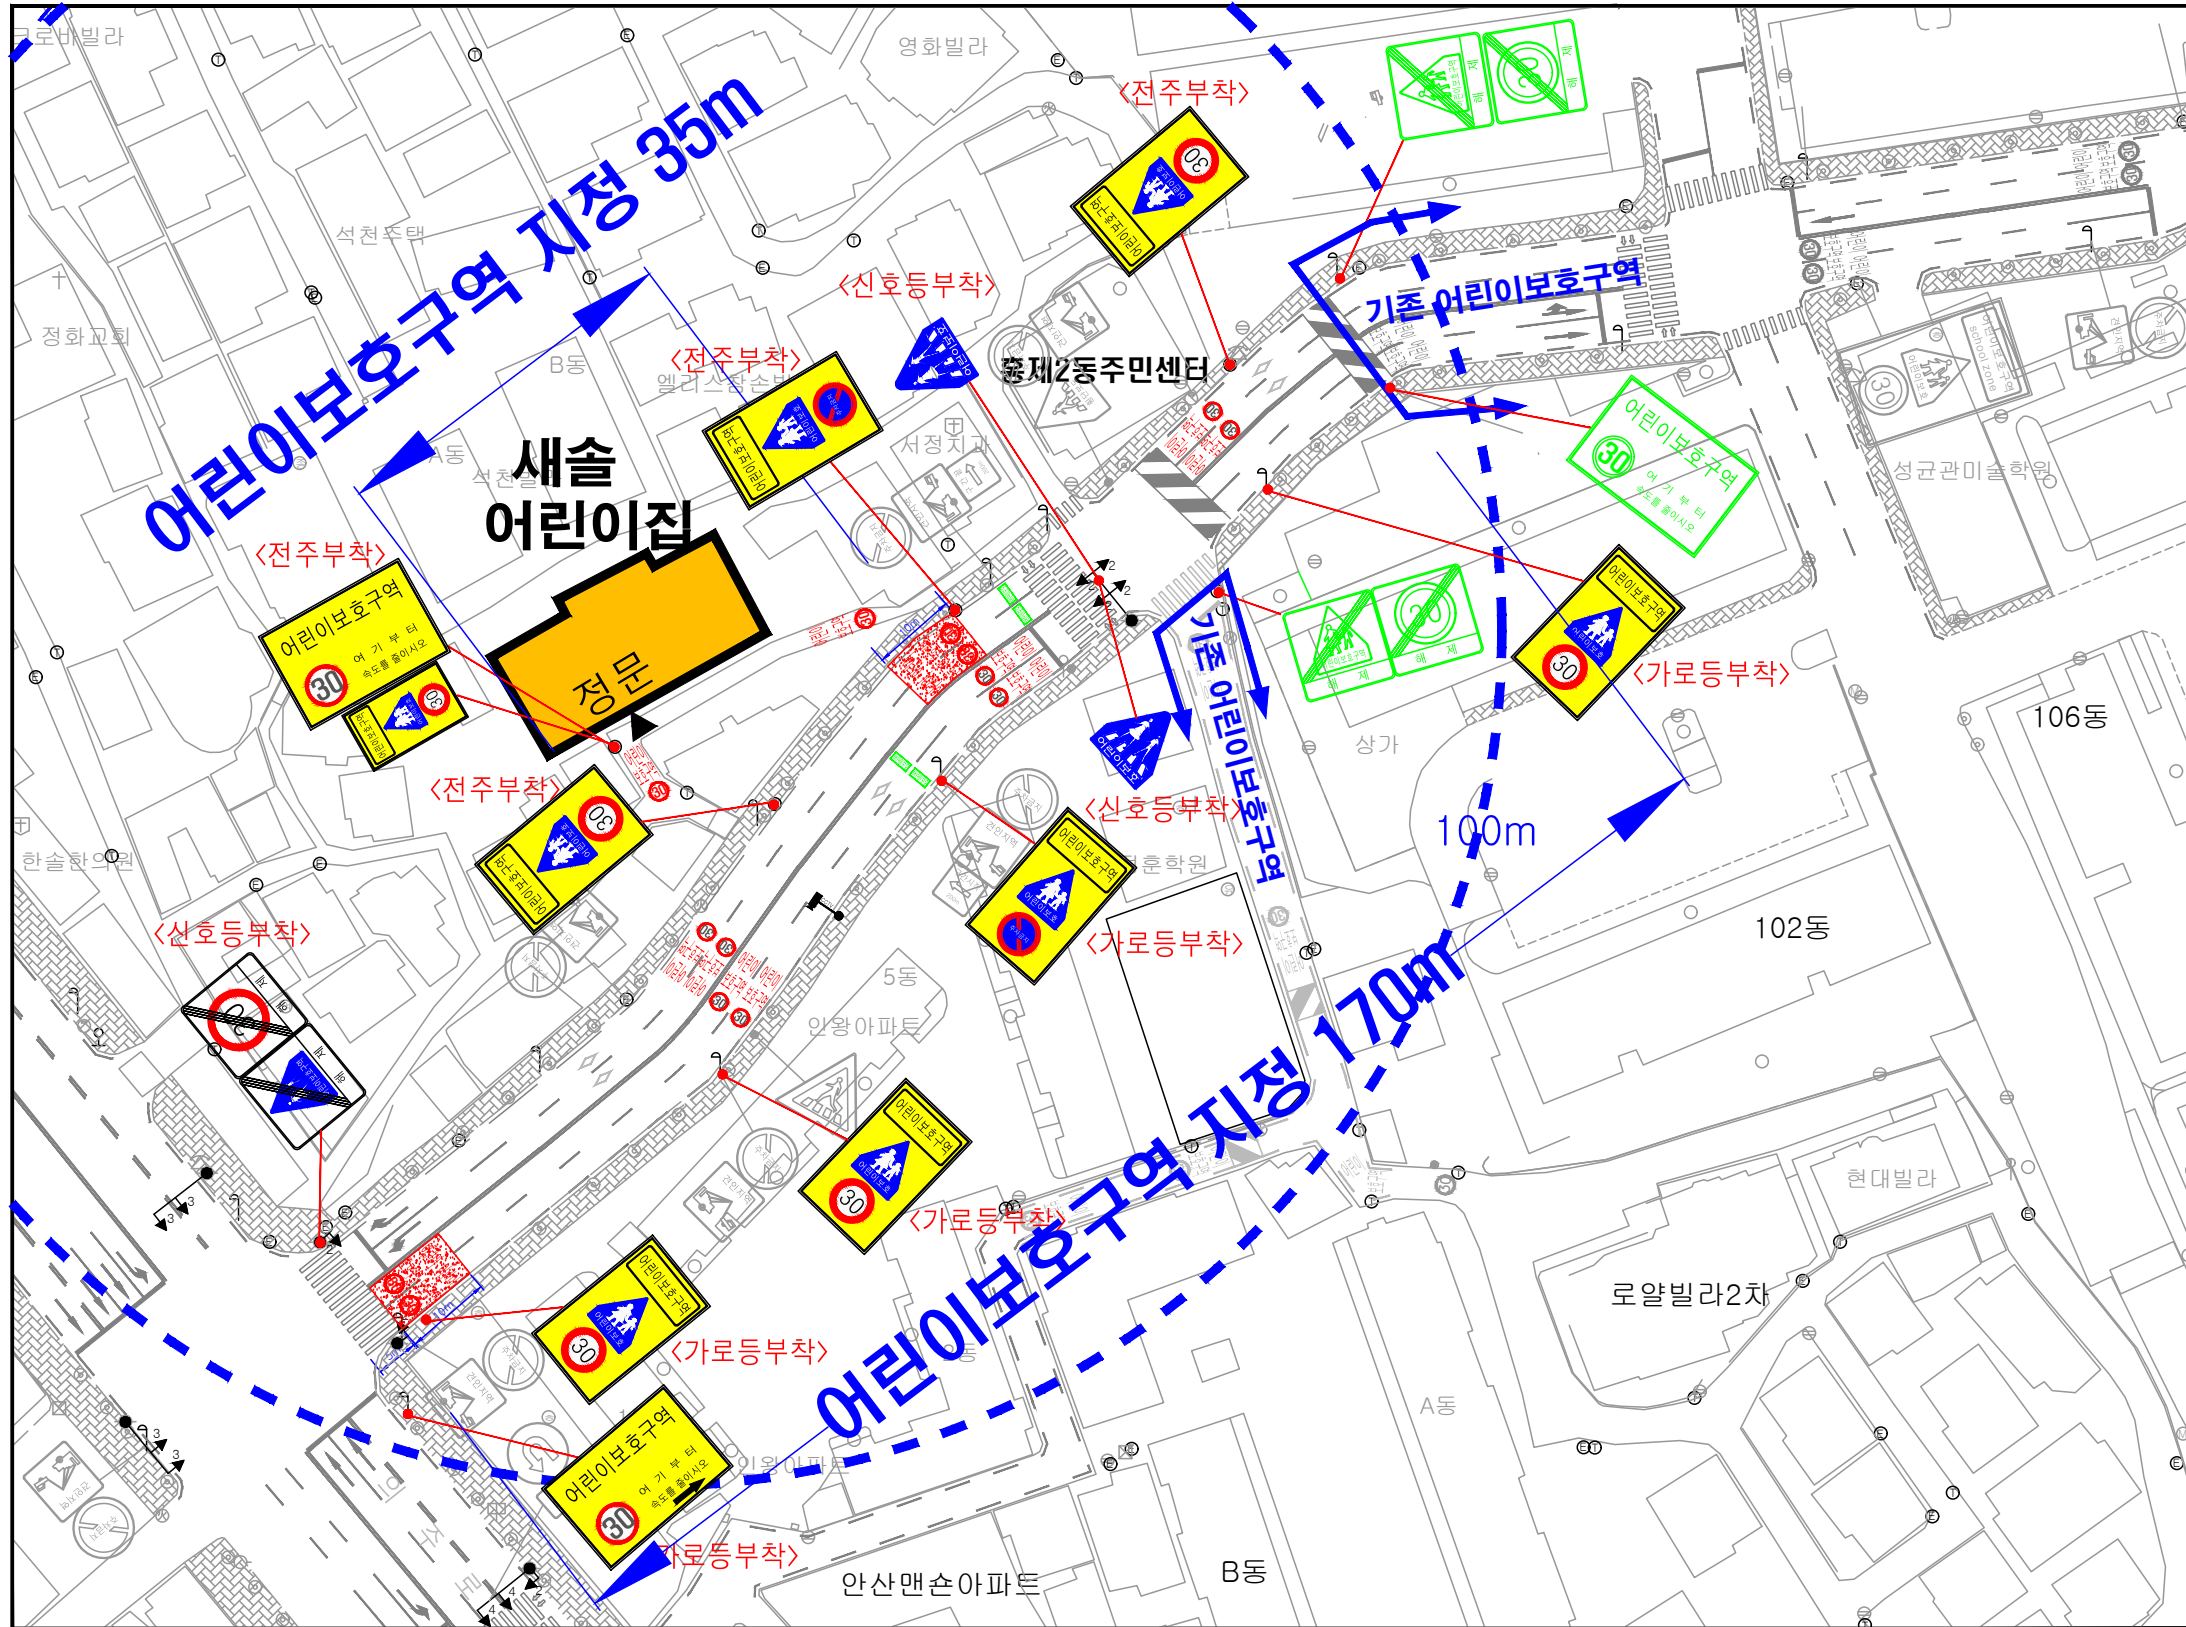

어린이보호구역 현황 및 개선안도

시설명

새솔어린이집 (서울시 서대문구 통일로 34길 19)

- 범례 -

구분	현황	검정색
	신설	빨강색
	이전	하늘색
	제거	초록색

구분	항목	단위	수량		
			현황	개선	
			신설	이전	제거
구분	경보등	개소			
	신호등	개소			
	소계	개			
안전표지 및 노면표시	< 324.402.415 >		132	개	
	어린이보호구역		129	개	
			218	개	
			219	개	
			224	개	
			227	개	
	< 324.224 >		322	개	
			324	개	
			326	개	
			327	개	
			403	개	
			418	개	
	< 324.226 >		427	개	
			428	개	
			429	개	
<통합표지>					
		324	개		
		402	개		
		415	개		
		224	개		
		427	개		
< 324.219 >		324	개		
		427	개		
		218	개		
		428	개		
		219	개		
		428	개		
		324	개		
		226	개		
		324	개		
		224	개		
소계		518	개		
< 224.427 >		519	개		
노면표시		520	개		
		521	개		
		523	개		
< 324.427 >		532	개		
		536-536-3	개		
		510-514	개		
		537-543	개		
소계					
과속방지턱			개		
이미지킴프			개		
방호울타리			M		
보			㎡		