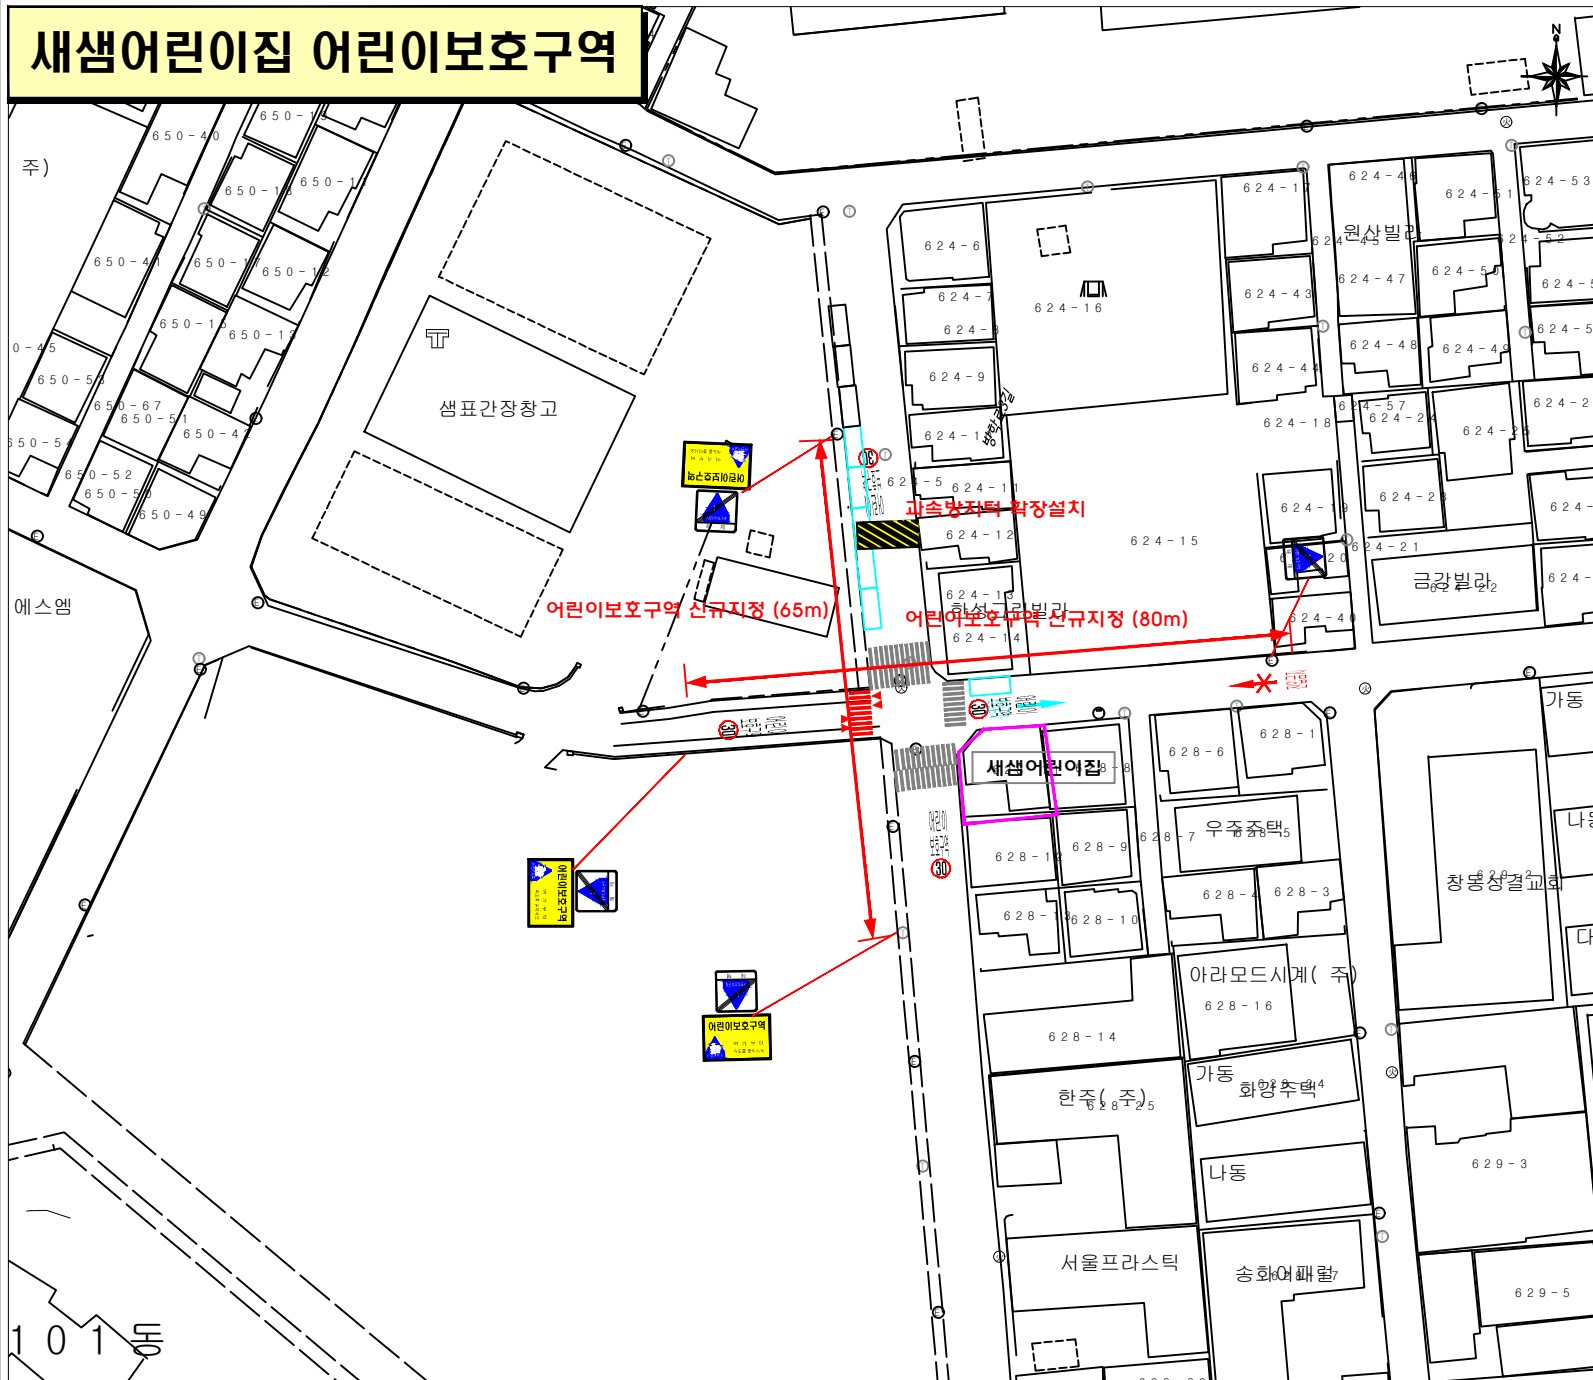

# 새샘어린이집 어린이보호구역

범례		구분	항목	단위	현황	수량				
						신설	개선	제거		
구분	현황 - 백색	신호등	경보등	개소						
			신호등	개소						
	신설 - 적색		소계	개		7				
통합표지	(324,402,415) 어린이보호구역 SCHOOL ZONE (324,427) 어린이보호구역 (324,226) 어린이보호구역 (324,219) 어린이보호구역 (324,224) 어린이보호구역 (219,428) 어린이보호구역		101	개						
			418	개						
			428	개						
			317	개						
			117-1	개						
			214	개						
			220	개						
			513	개						
			통합표지							
			324,402,415	개			3			
	324,427	개			4					
	324,224	개								
	324,226	개								
	324,219	개								
	224,427	개								
도면부설물			512	개		1				
			515	m	145					
			517	개						
			518	개		4				
			519	개						
			532	개	5					
			536	개		4				
		533	개		1					
		537	개	1			1			
	소계	개								
	과속방지턱	개								
	도로반사경	개								
	미끄럼방지포장	개소								
	방호울타리	개소								
도면번호 :										

도면명	시설명	위치	일자	도면번호
어린이 보호구역 개선안도	다음어린이집	서울 도봉구 도봉로106길 36	-	-