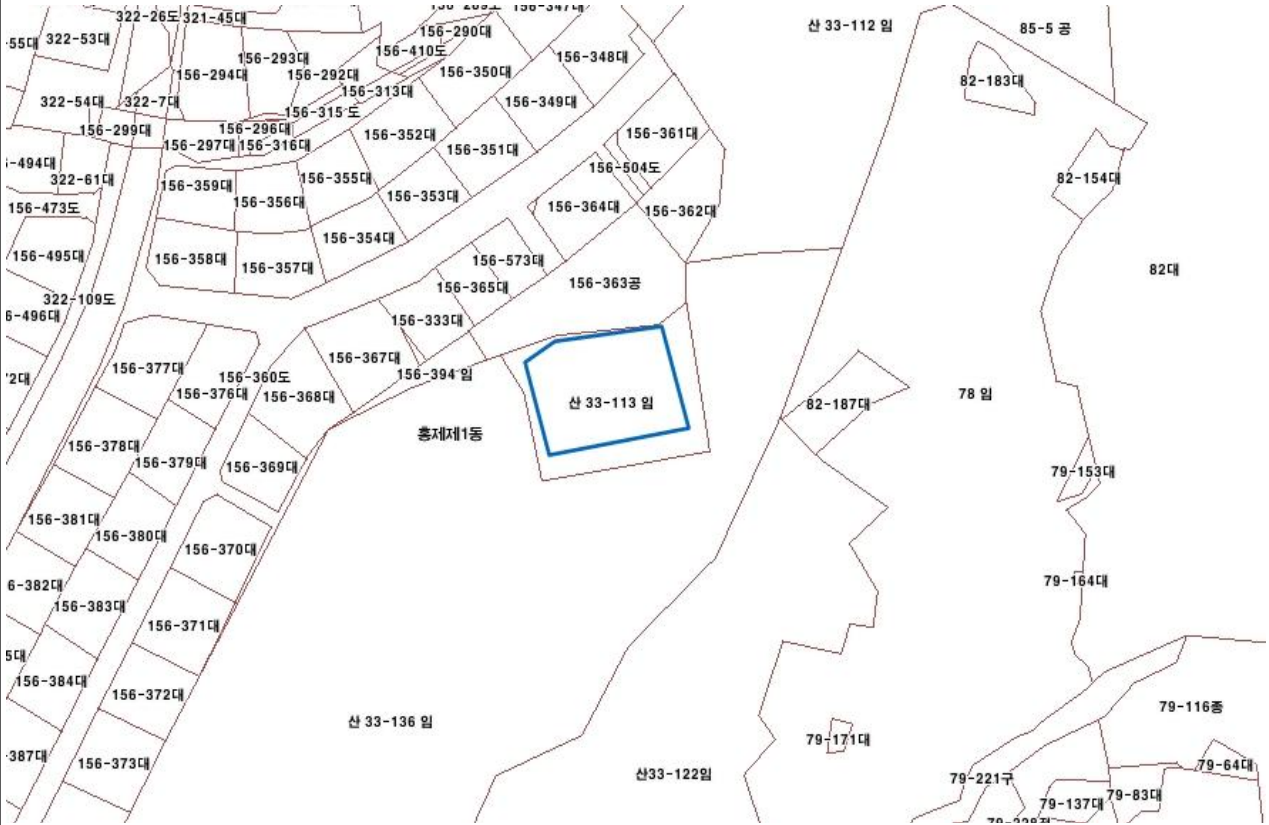

서울특별시 서대문구 산사태취약지역 지정구역 도면

번호: 제2014년-1호

산사태취약지역 지정구역 도면

<보기>

: 산사태취약지역

<지정 내용>

토지소재지				산사태취약지역 지정	
시·구·동	지번	지목	면적(m ²)	지정 면적(m ²)	고시번호·일자
서울시 서대문구 홍은동	산1-98	임야	1,289	434.3	

서울특별시 서대문구 산사태취약지역 지정구역 도면

번호: 제2014년-2호

산사태취약지역 지정구역 도면

<보기>

 : 산사태취약지역

<지정 내용>

토지소재지				산사태취약지역 지정	
시·구·동	지번	지목	면적(m ²)	지정 면적(m ²)	고시번호·일자
서울시 서대문구 홍은동	산1-268	임야	2,560	668.1	

서울특별시 서대문구 산사태취약지역 지정구역 도면

번호: 제2014년-3호

산사태취약지역 지정구역 도면

〈보기〉

: 산사태취약지역

<지정 내용>

토지소재지				산사태취약지역 지정	
시·구·동	지번	지목	면적(㎡)	지정 면적(㎡)	고시번호·일자
서울시 서대문구 홍제동	산33-113	임야	20,020	1,272	

서울특별시 서대문구 산사태취약지역 지정구역 도면

번호: 제2014년-4호

산사태취약지역 지정구역 도면