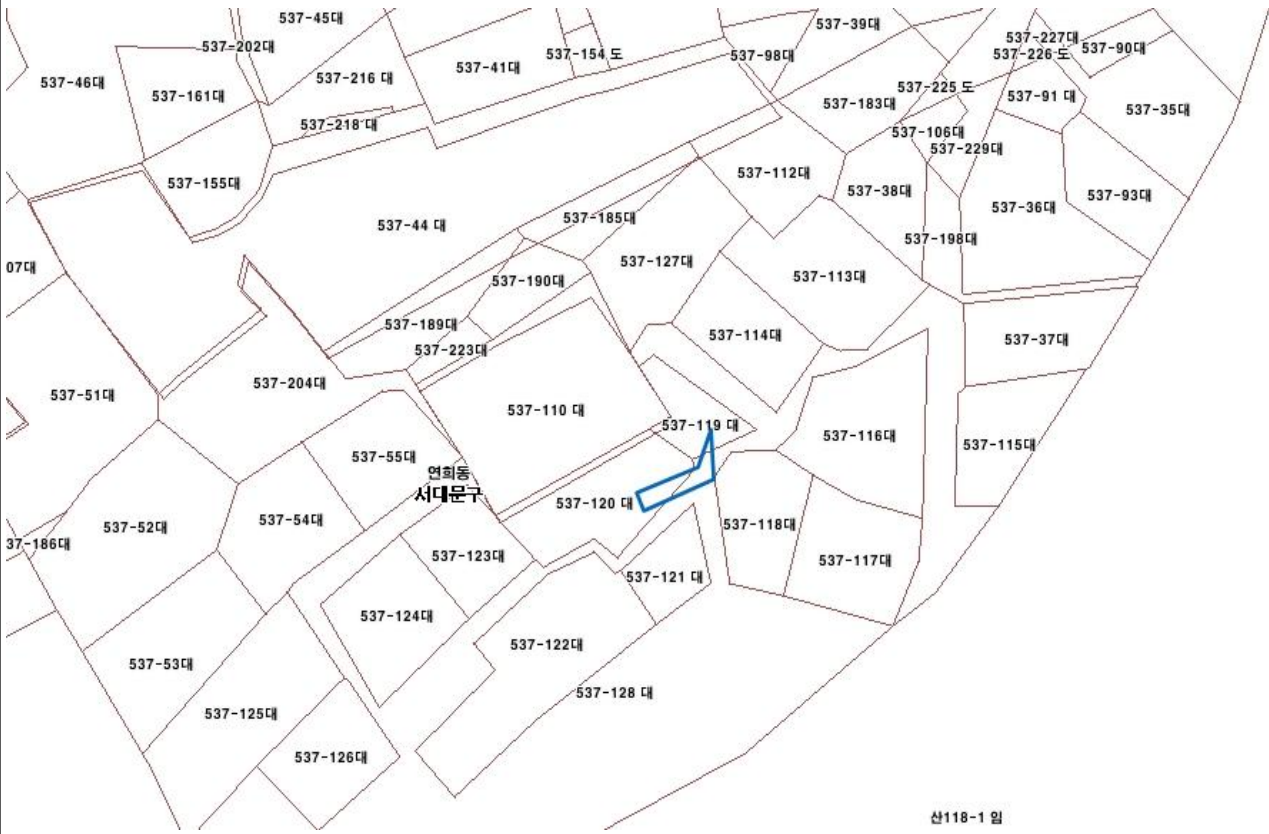

토지소재지				산사태취약지역 지정	
시·구·동	지번	지목	면적(m ²)	지정 면적(m ²)	고시번호·일자
서울시 서대문구 홍제동	산33-25	임야	5679	843	

서울특별시 서대문구 산사태취약지역 지정구역

번호: 제2014년-16호

산사태취약지역 지정구역도

<보기>

: 산사태취약지역

<지정 내용>

토지소재지				산사태취약지역 지정	
시·구·동	지번	지목	면적(㎡)	지정 면적(㎡)	고시번호·일자
서울시 서대문구 연희동	537-119	임야	45	1	
서울시 서대문구 연희동	537-120	임야	112	8	
서울시 서대문구 연희동	537-128	임야	1087	11	