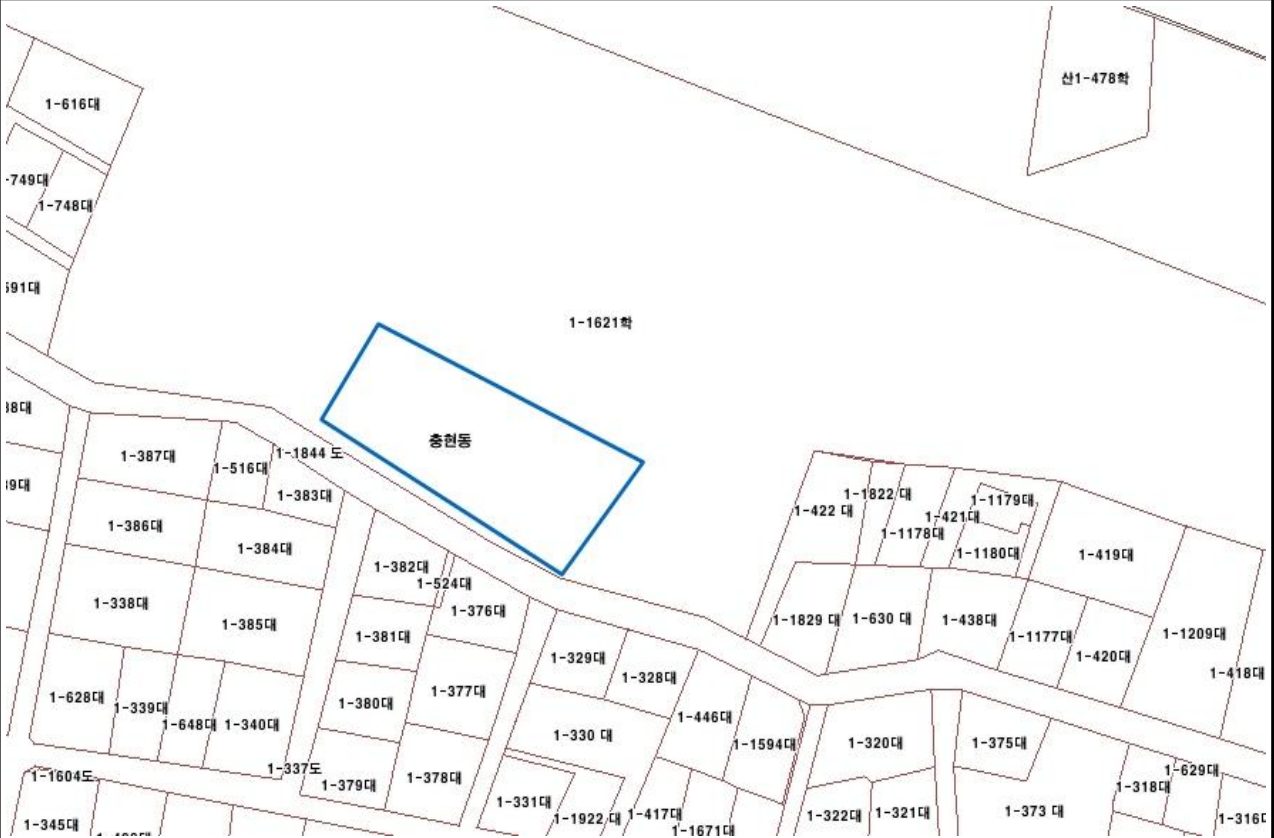

<보기>

: 산사태취약지역

<지정 내용>

토지소재지				산사태취약지역 지정	
시·구·동	지번	지목	면적(m ²)	지정 면적(m ²)	고시번호·일자
서울시 서대문구 홍은동	산1-81	임야	2,678	656.8	

서울특별시 서대문구 산사태취약지역 지정구역 도면

번호: 제2014년-5호

산사태취약지역 지정구역 도면

<보기>

: 산사태취약지역

<지정 내용>

토지소재지				산사태취약지역 지정	
시·구·동	지번	지목	면적(m ²)	지정 면적(m ²)	고시번호·일자
서울시 서대문구 북아현동	1-1621	임야	19,159	873.43	

서울특별시 서대문구 산사태취약지역 지정구역 도면

번호: 제2014년-6호

산사태취약지역 지정구역 도면

<보기>

: 산사태취약지역