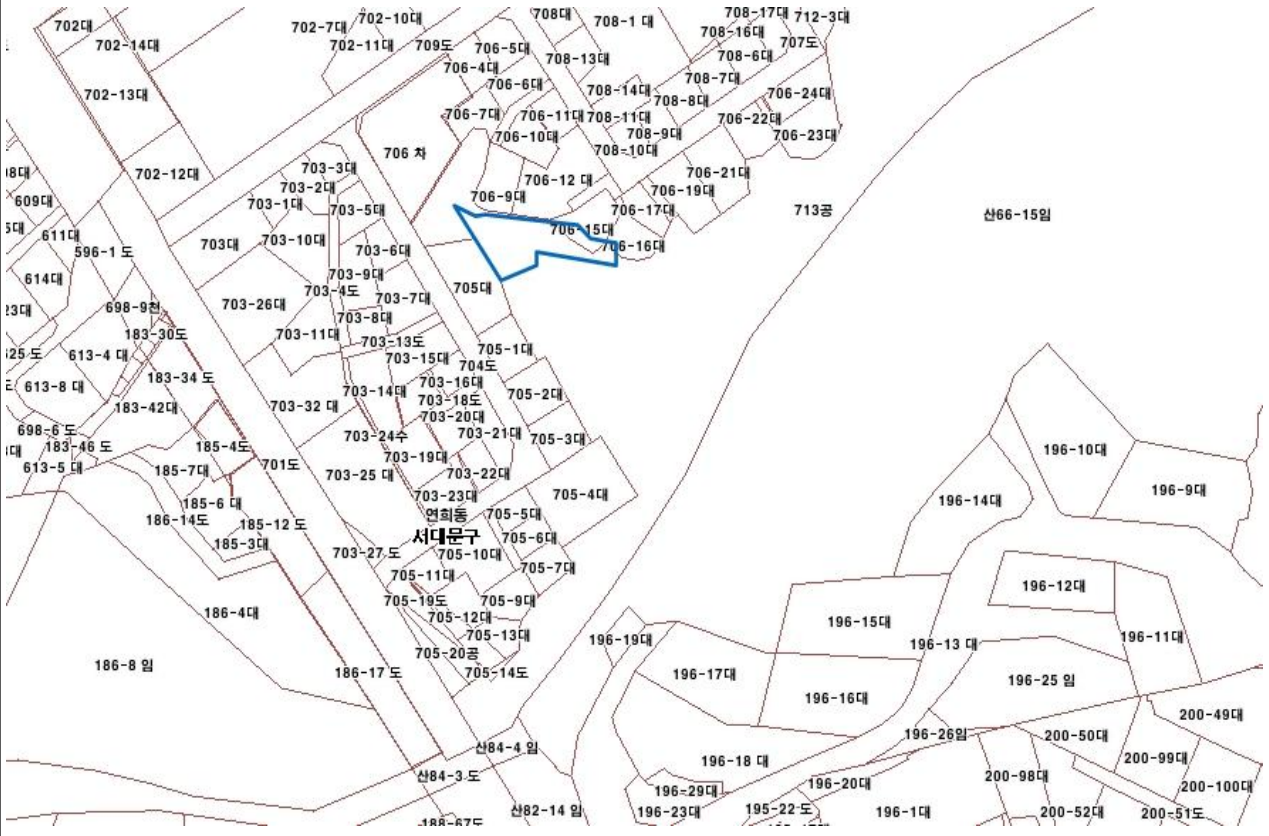

서울특별시 서대문구 산사태취약지역 지정구역

번호: 제2014년-17호

산사태취약지역 지정구역도

<보기>

: 산사태취약지역

<지정 내용>

토지소재지				산사태취약지역 지정	
시·구·동	지번	지목	면적(㎡)	지정 면적(㎡)	고시번호·일자
서울시 서대문구 연희동	713	공원	15,200.2	396	
서울시 서대문구 연희동	706-12	대지	364.4	1	
서울시 서대문구 연희동	706-15	대지	185.8	42	
서울시 서대문구 연희동	706-16	대지	140.3	1