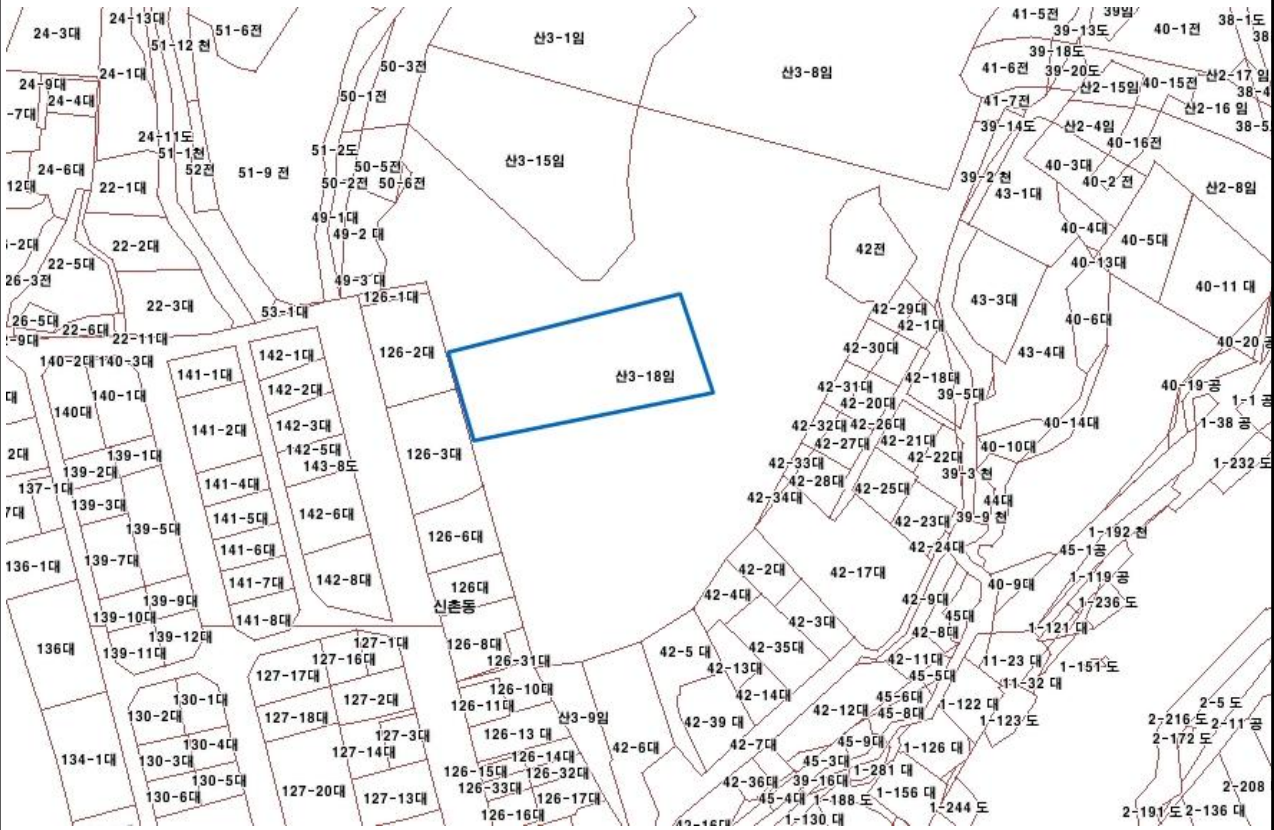

서울특별시 서대문구 산사태취약지역 지정구역 도면

번호: 제2014년-7호

산사태취약지역 지정구역 도면

<보기>

: 산사태취약지역

<지정 내용>

토지소재지				산사태취약지역 지정	
시·구·동	지번	지목	면적(m²)	지정 면적(m²)	고시번호·일자
서울시 서대문구 봉원동	산3-18	임야	10,169	419.3