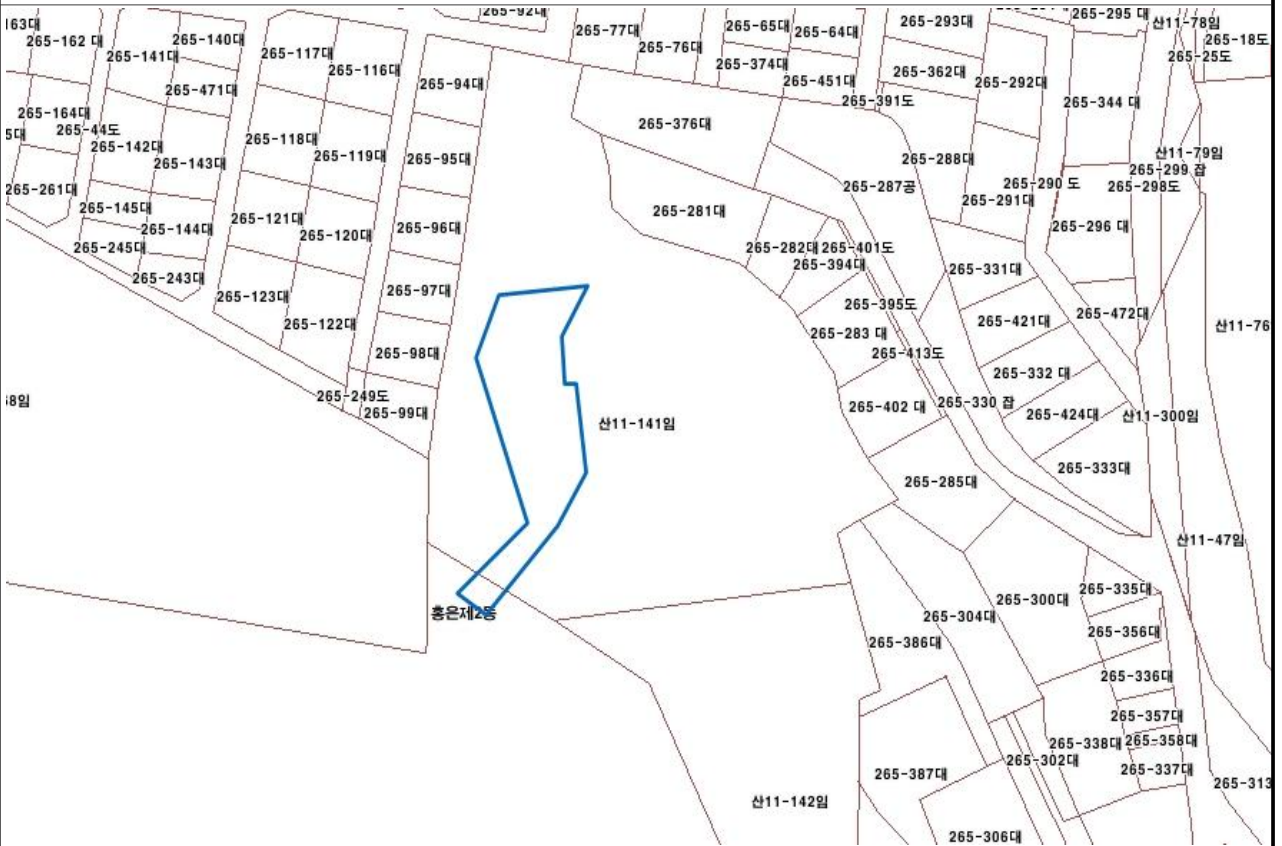

서울특별시 서대문구 산사태취약지역 지정구역

번호: 제2014년-11호

산사태취약지역 지정구역도

<보기>

: 산사태취약지역

<지정 내용>

토지소재지				산사태취약지역 지정	
시·구·동	지번	지목	면적(m²)	지정 면적(m²)	고시번호·일자
서울시 서대문구 홍은동	산11-141	임야	6,949	430	
서울시 서대문구 홍은동	산11-96	임야	56,380	24