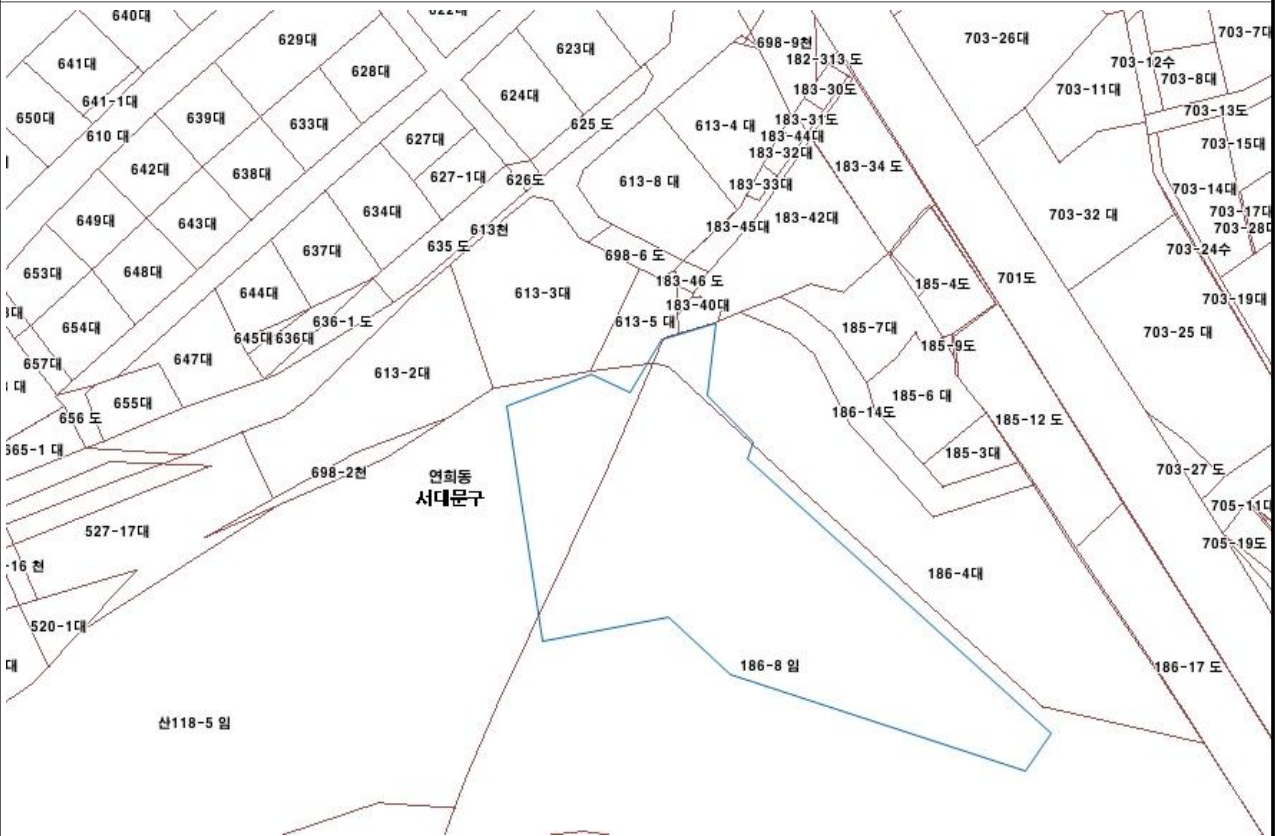

번호: 제2014년-20호

산사태취약지역 지정구역도

<보기>

: 산사태취약지역

<지정 내용>

토지소재지				산사태취약지역 지정	
시·구·동	지번	지목	면적(m ²)	지정 면적(m ²)	고시번호·일자
서울시 서대문구 연희동	산118-5	임야	9,400.0	496.23	
서울시 서대문구 연희동	186-8	임야	5,333.0	2320.0	
서울시 서대문구 연희동	186-4	대지	1,512.0	31.0	
서울시 서대문구 연희동	613-5	대지	135.0	1.0	