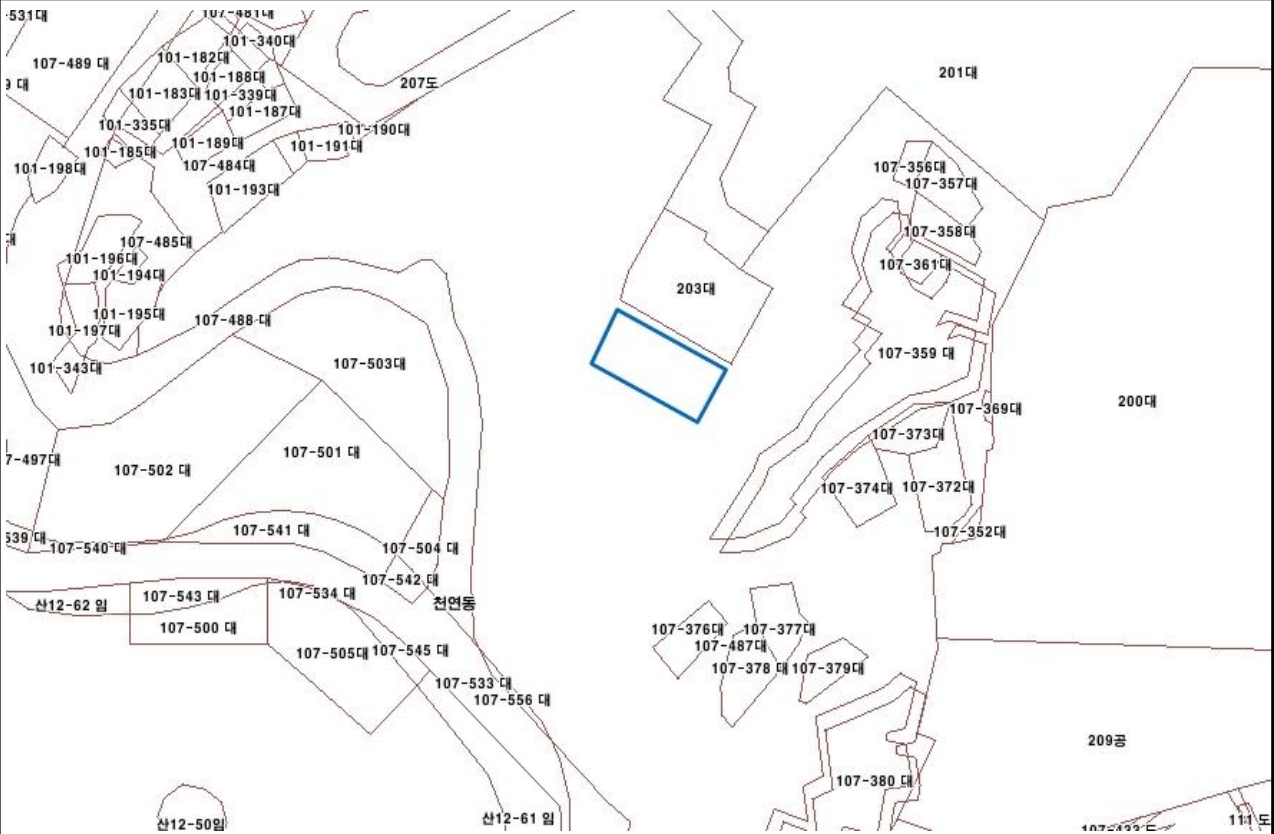

서울특별시 서대문구 산사태취약지역 지정구역 도면

번호: 제2014년-10호

산사태취약지역 지정구역 도면

<보기>

: 산사태취약지역

<지정 내용>

토지소재지				산사태취약지역 지정	
시·구·동	지번	지목	면적(㎡)	지정 면적(㎡)	고시번호·일자
서울시 서대문구 현저동	107-487	임야	10,193.4	496.23