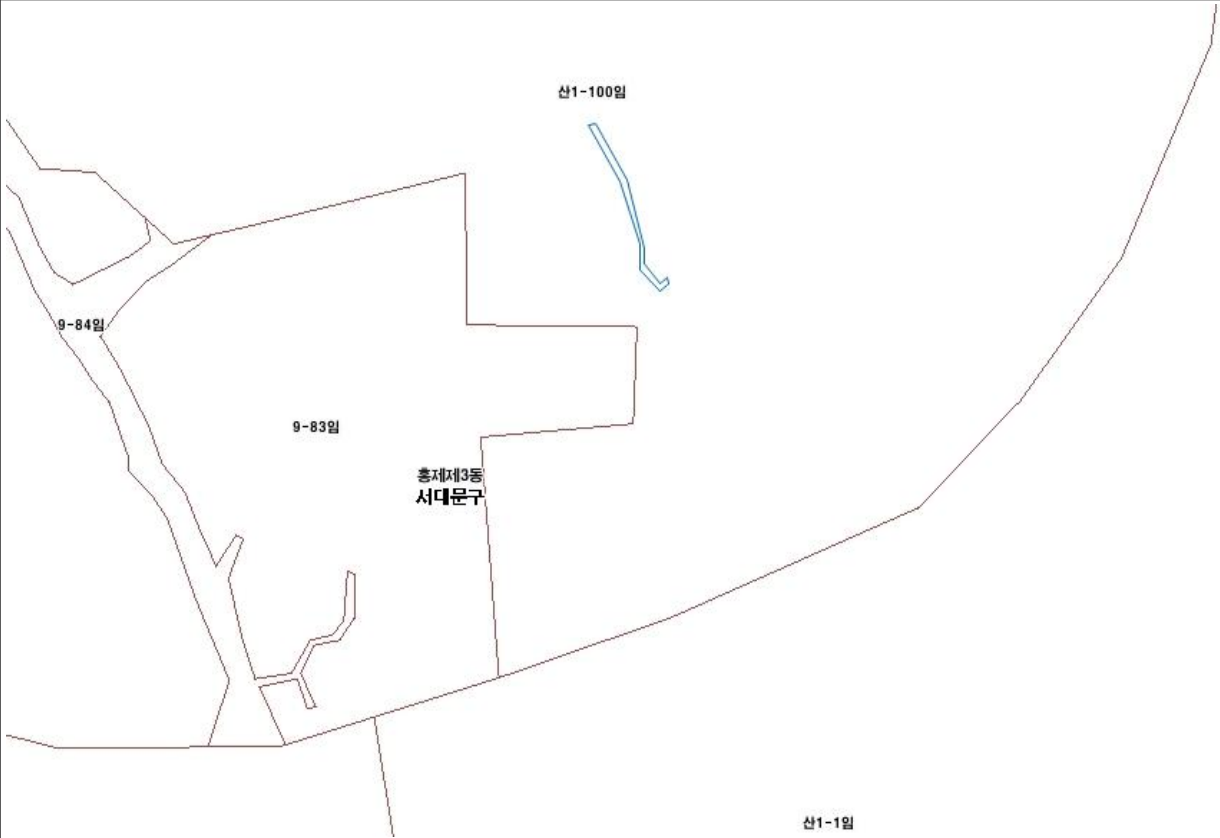

서울특별시 서대문구 산사태취약지역 지정구역

번호: 제2014년-19호

산사태취약지역 지정구역도

<보기>

: 산사태취약지역

<지정 내용>

토지소재지				산사태취약지역 지정	
시·구·동	지번	지목	면적(㎡)	지정 면적(㎡)	고시번호·일자
서울시 서대문구 홍제동	산1-100	임야	161,354	46