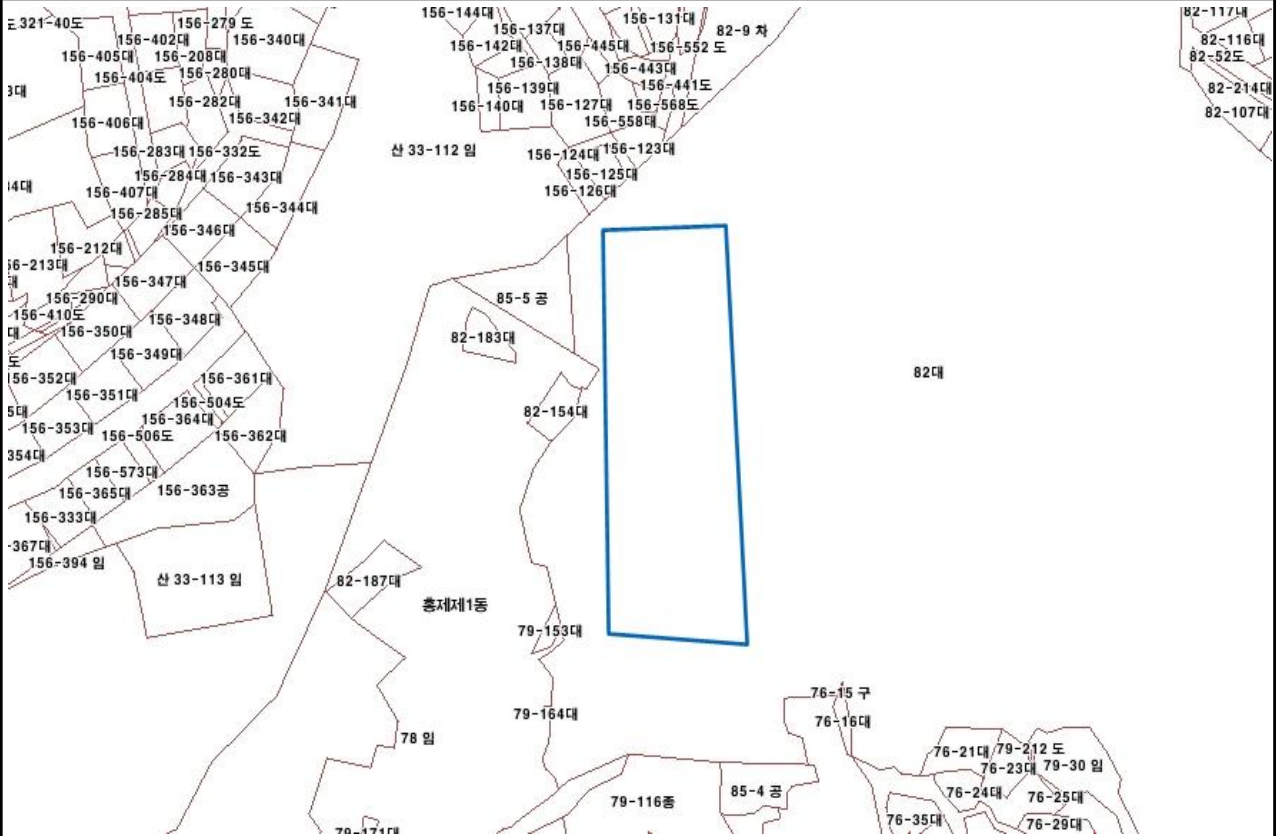

: 산사태취약지역

<지정 내용>

토지소재지				산사태취약지역 지정	
시·구·동	지번	지목	면적(m ²)	지정 면적(m ²)	고시번호·일자
서울시 서대문구 북아현동	1-1621	임야	19,159	873.43	

서울특별시 서대문구 산사태취약지역 지정구역 도면

번호: 제2014년-6호

산사태취약지역 지정구역 도면

<보기>

: 산사태취약지역