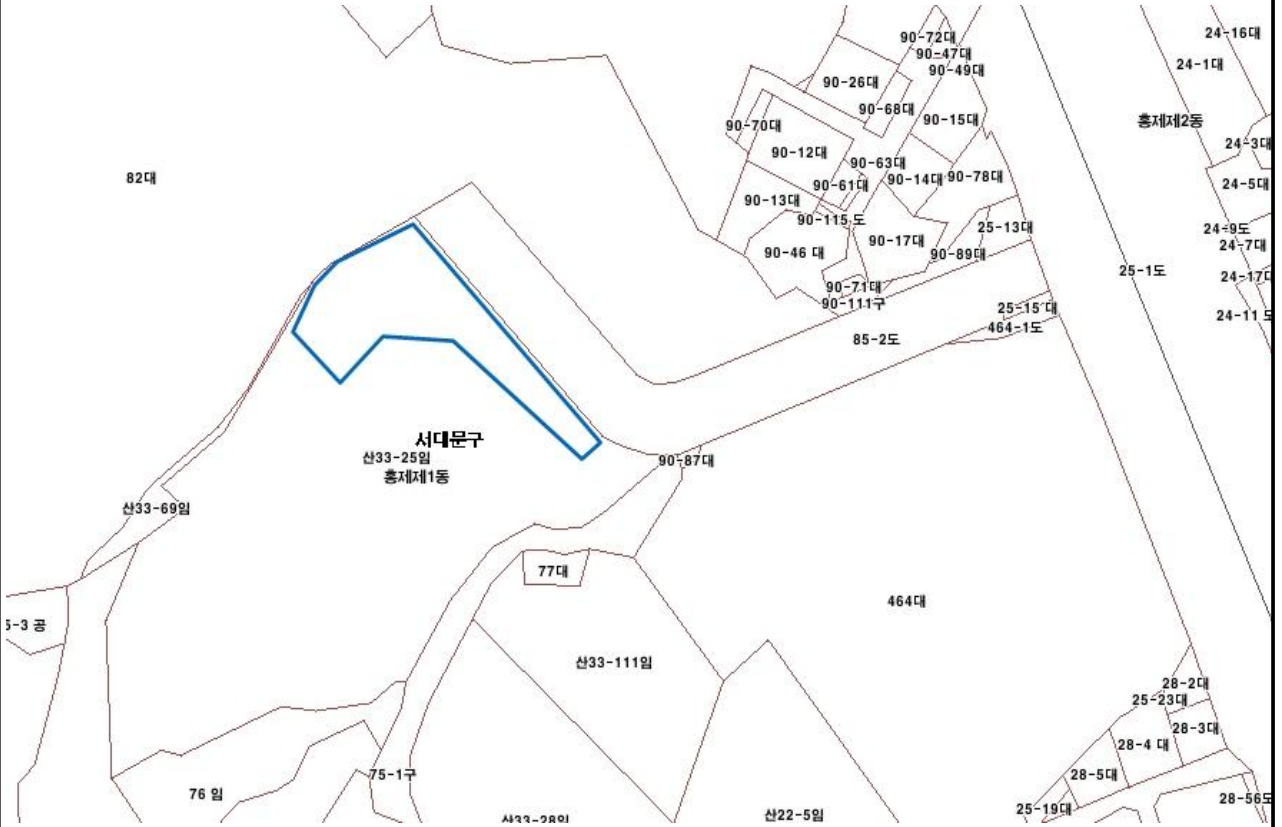

서울특별시 서대문구 산사태취약지역 지정구역

번호: 제2014년-15호

산사태취약지역 지정구역도

<보기>

: 산사태취약지역

<지정 내용>

토지소재지				산사태취약지역 지정	
시·구·동	지번	지목	면적(m²)	지정 면적(m²)	고시번호·일자
서울시 서대문구 홍제동	산33-25	임야	5679	843