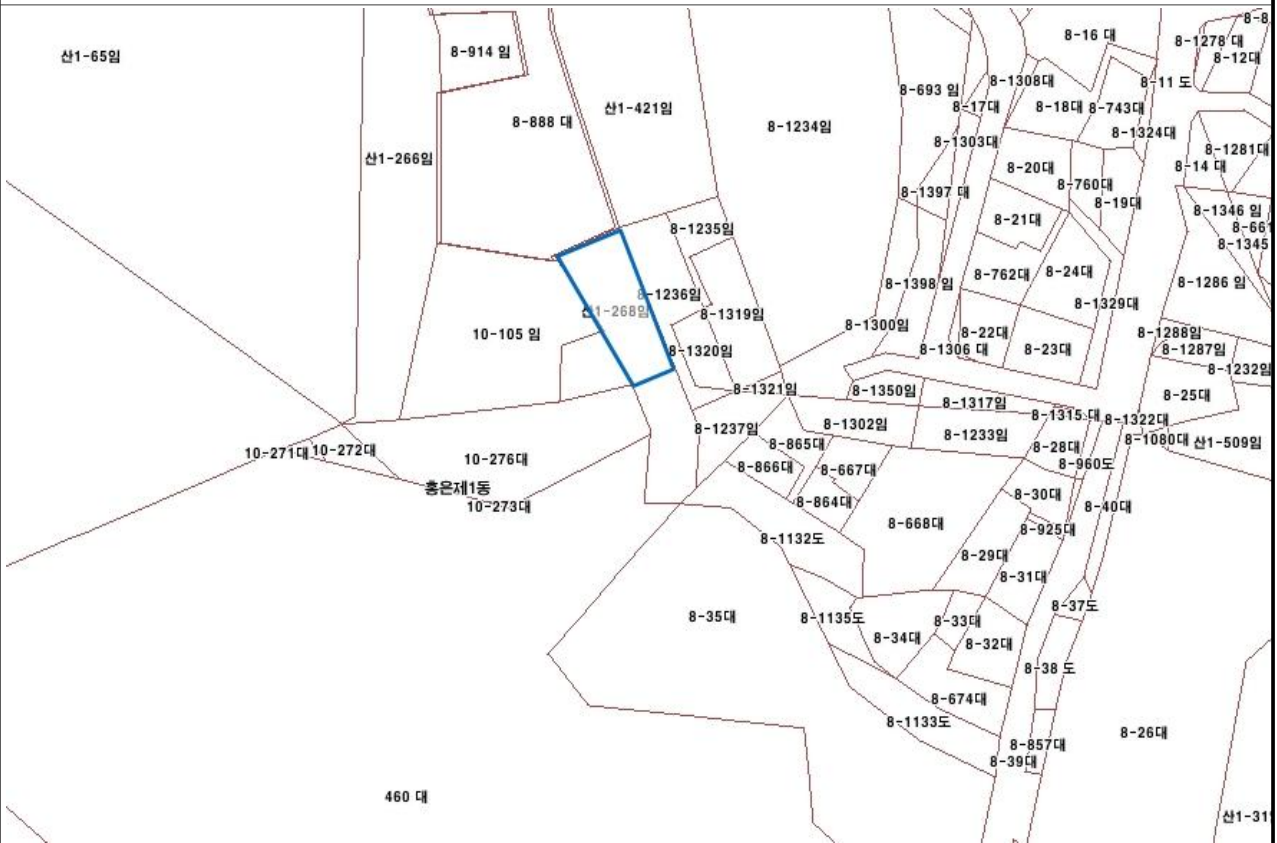

서울특별시 서대문구 산사태취약지역 지정구역 도면

번호: 제2014년-1호

산사태취약지역 지정구역 도면

<보기>

: 산사태취약지역

<지정 내용>

토지소재지				산사태취약지역 지정	
시·구·동	지번	지목	면적(m ²)	지정 면적(m ²)	고시번호·일자
서울시 서대문구 홍은동	산1-98	임야	1,289	434.3	

서울특별시 서대문구 산사태취약지역 지정구역 도면

번호: 제2014년-2호

산사태취약지역 지정구역 도면

<보기>

 : 산사태취약지역

<지정 내용>

토지소재지				산사태취약지역 지정	
시·구·동	지번	지목	면적(m ²)	지정 면적(m ²)	고시번호·일자
서울시 서대문구 홍은동	산1-268	임야	2,560	668.1	

서울특별시 서대문구 산사태취약지역 지정구역 도면

번호: 제2014년-3호