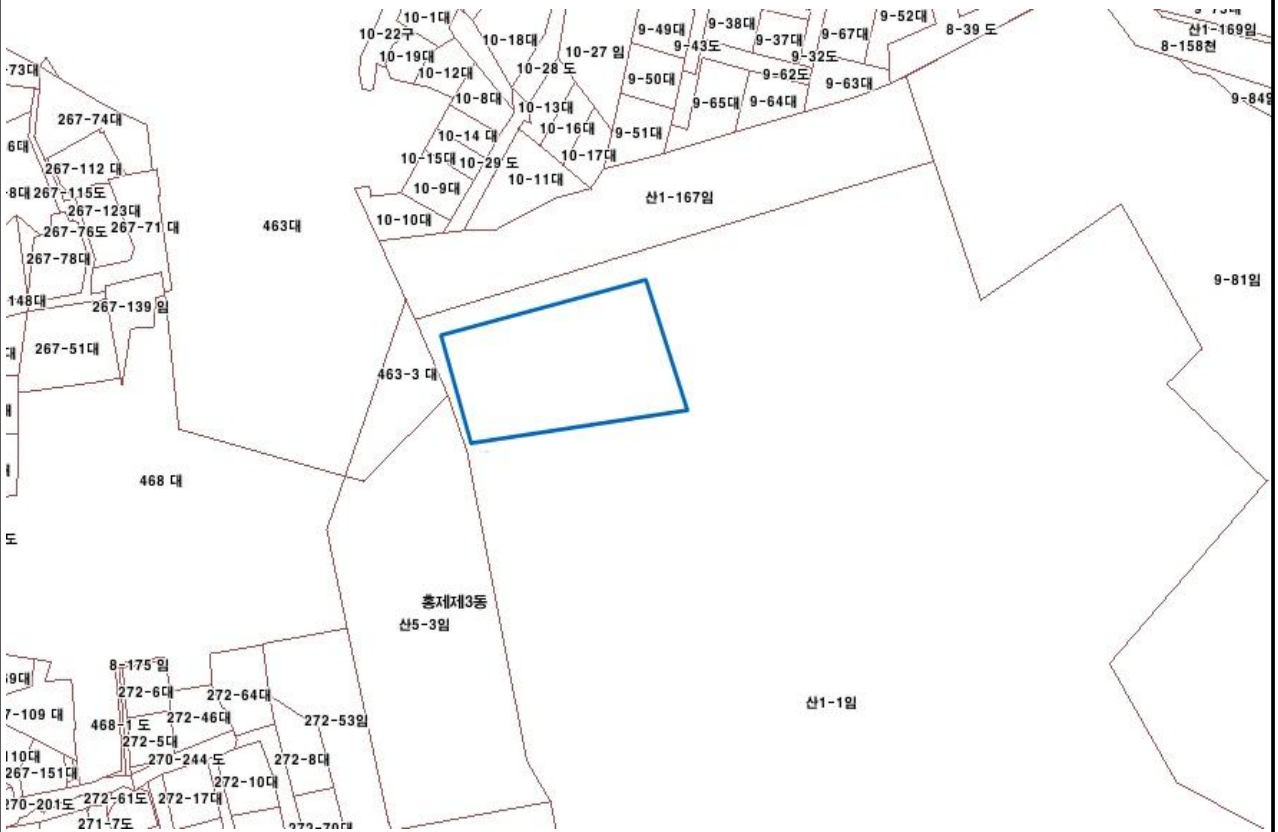

서울특별시 서대문구 산사태취약지역 지정구역 도면

번호: 제2014년-8호

산사태취약지역 지정구역 도면

<보기>

: 산사태취약지역

<지정 내용>

토지소재지				산사태취약지역 지정	
시·구·동	지번	지목	면적(m²)	지정 면적(m²)	고시번호·일자
서울시 서대문구 홍제동	산1-1	임야	617,720	1,085