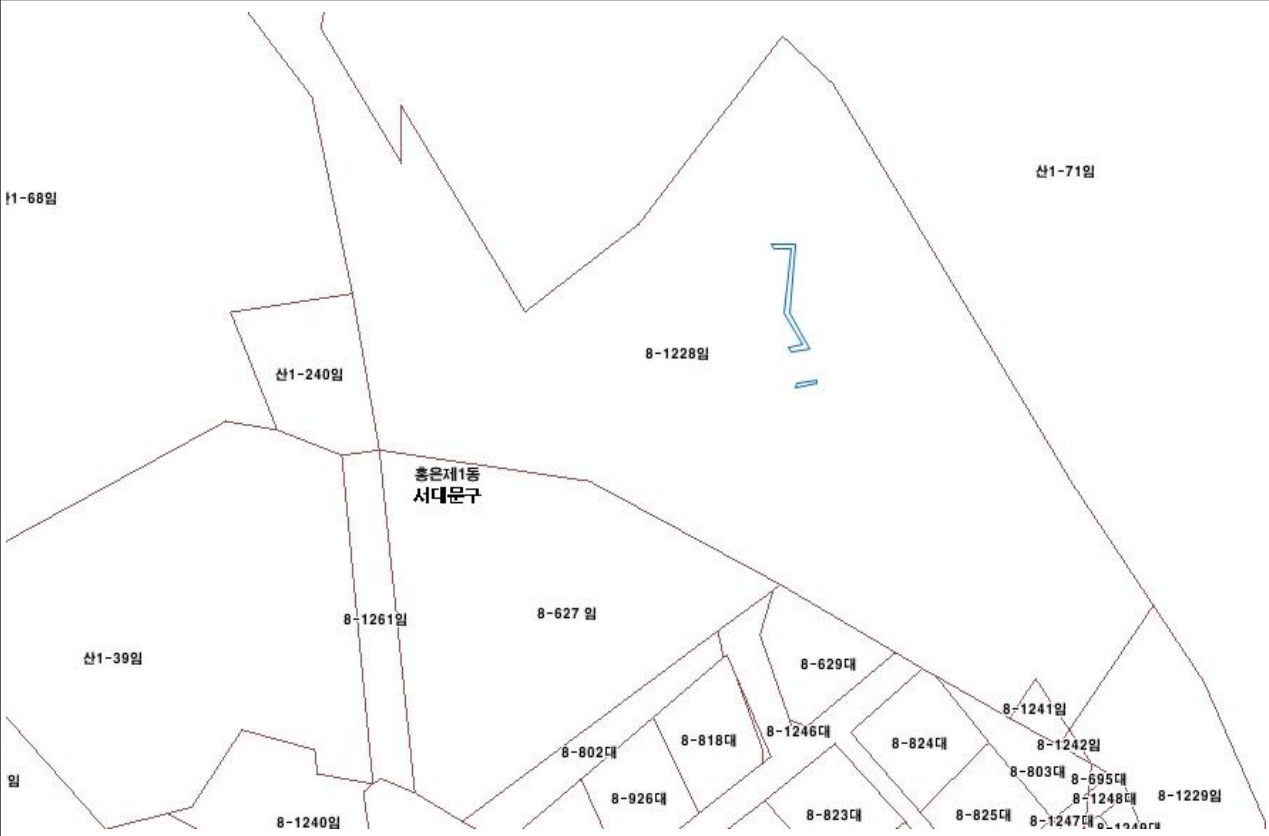

산사태취약지역 지정구역도

<보기>

: 산사태취약지역

<지정 내용>

토지소재지				산사태취약지역 지정	
시·구·동	지번	지목	면적(m ²)	지정 면적(m ²)	고시번호·일자
서울시 서대문구 홍은동	산11-141	임야	6,949	430	
서울시 서대문구 홍은동	산11-96	임야	56,380	24	

서울특별시 서대문구 산사태취약지역 지정구역

번호: 제2014년-12호

산사태취약지역 지정구역도