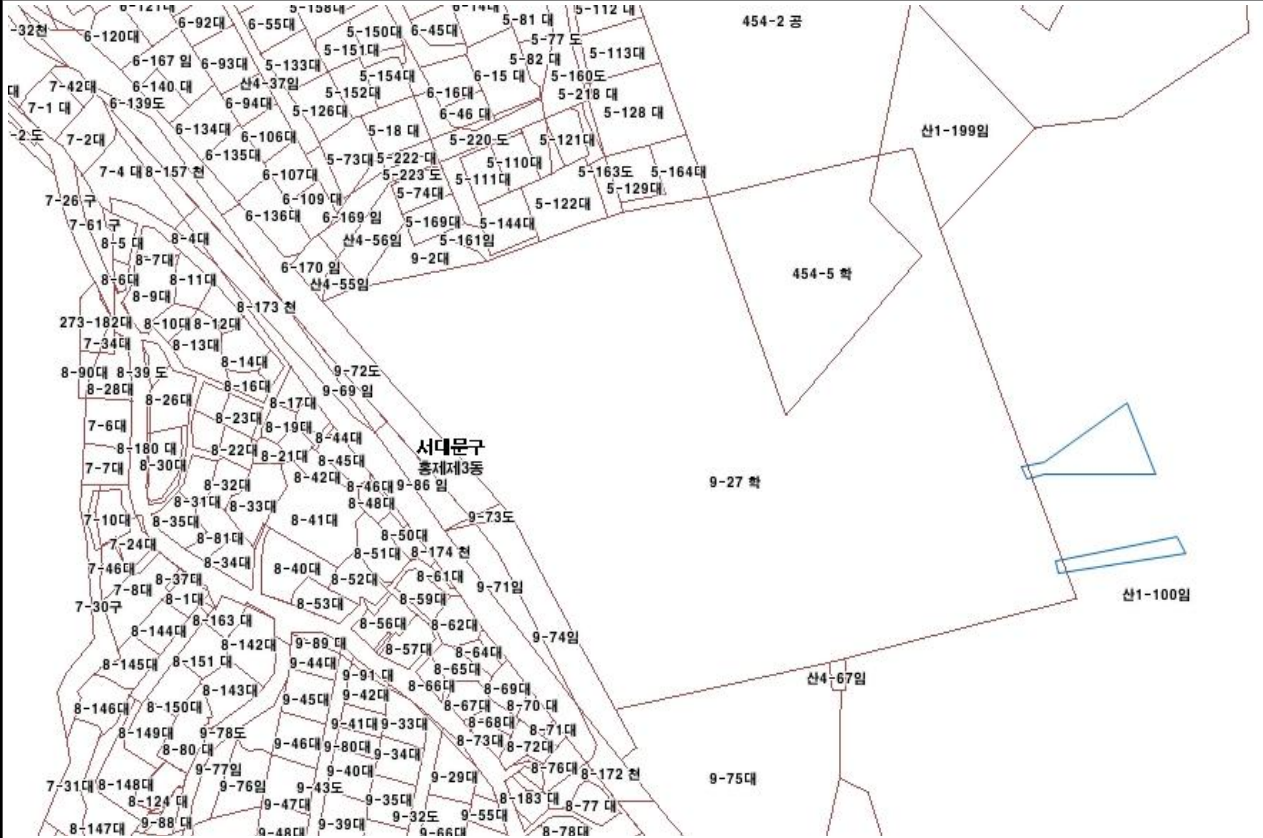

<보기>

: 산사태취약지역

<지정 내용>

토지소재지				산사태취약지역 지정	
시·구·동	지번	지목	면적(m ²)	지정 면적(m ²)	고시번호·일자
서울시 서대문구 홍은동	8-1228	임야	8,277	5	

서울특별시 서대문구 산사태취약지역 지정구역

번호: 제2014년-13호

산사태취약지역 지정구역도

<보기>