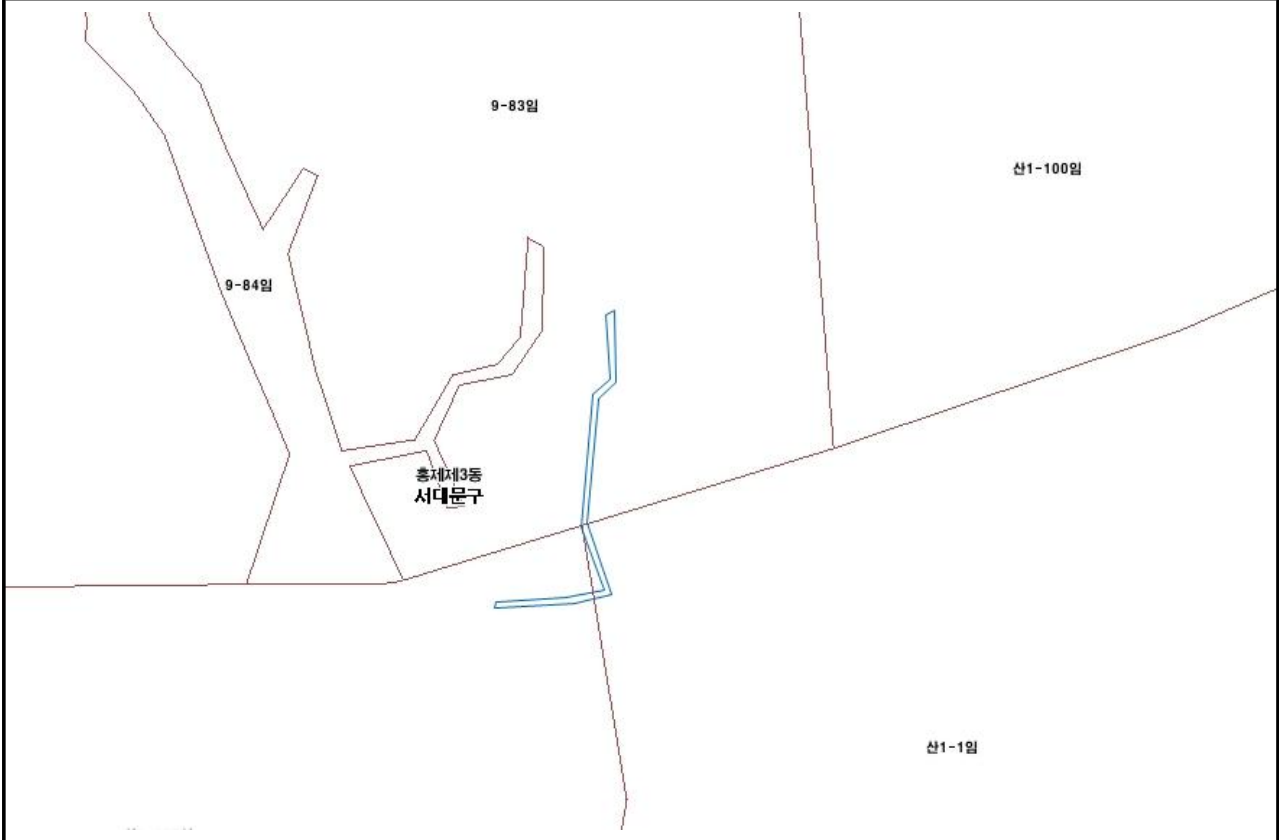

서울특별시 서대문구 산사태취약지역 지정구역

번호: 제2014년-18호

산사태취약지역 지정구역도

<보기>

: 산사태취약지역

<지정 내용>

토지소재지				산사태취약지역 지정	
시·구·동	지번	지목	면적(m²)	지정 면적(m²)	고시번호·일자
서울시 서대문구 홍제동	9-83	임야	9,354	11	
서울시 서대문구 홍제동	산1-1	임야	617,720	5	
서울시 서대문구 홍제동	산1-168	임야	14,344	7