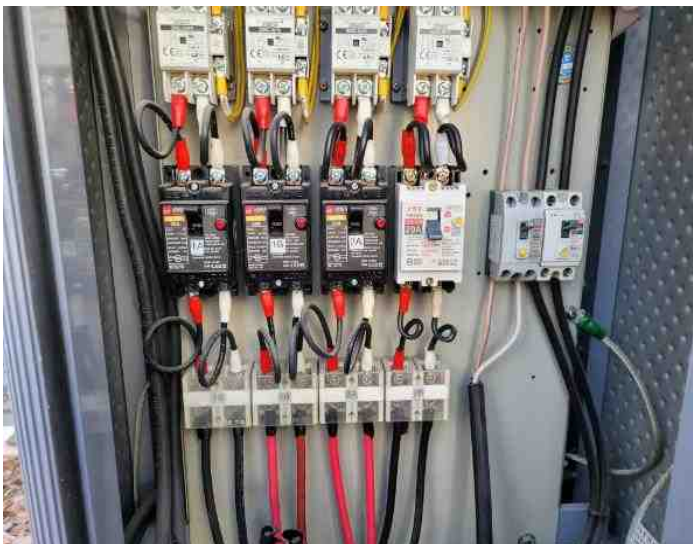

□ 공 종 : 차단기 교체

□ 위치 : 늘푸른 어린이 공원

설 명
차단기 교체
전

설 명
차단기 교체
중

설 명
차단기 교체
후

사 진 대 지

공사명 : 2022년 공원등 신설 및 보수공사(연간단가)

공 종 : 점멸기및 램프교체