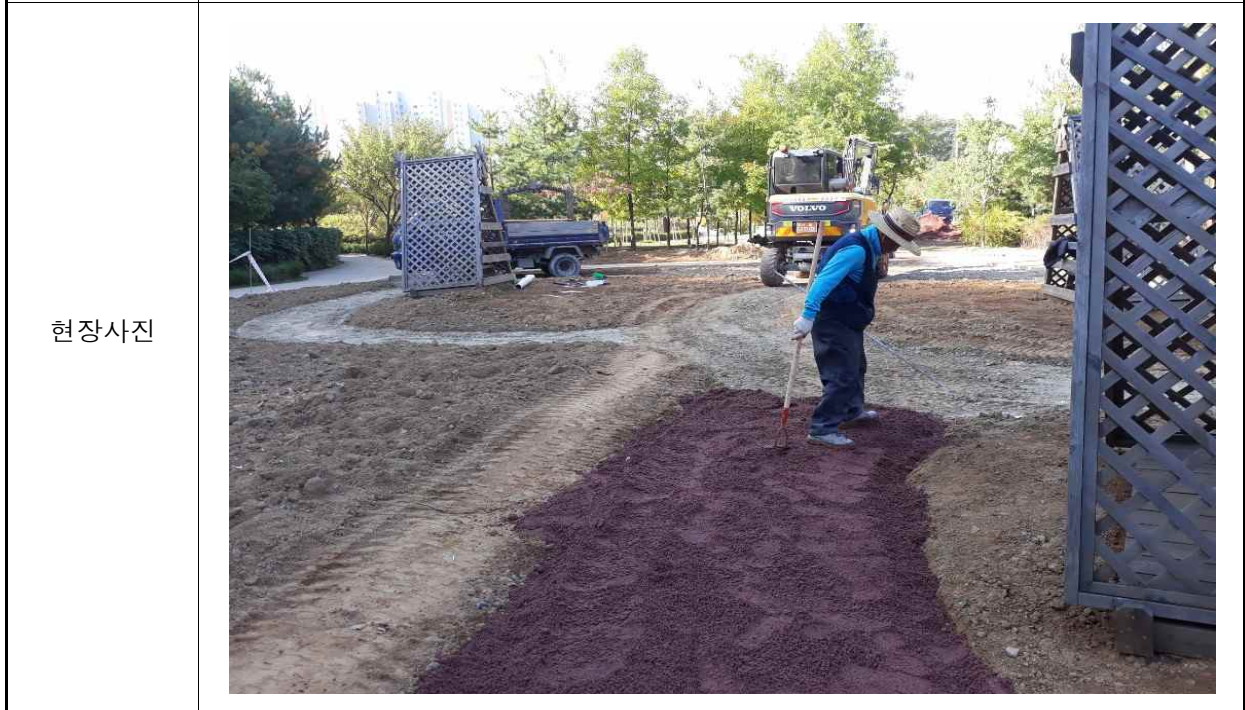

FC황토포장

사 진 대 지

공사명 : 2019년 테마가 있는 서울의 공원조성공사 관급자재 구매

(주) F C 코 리 아 랜 드

사 진 대 지

문서번호

페이지

공 사 명	2019년 테마가 있는 서울의 공원조성공사 관급자재 구매
사진종별	시공전(<input type="radio"/>) 시공중(<input type="radio"/>) 시공후(<input type="radio"/>)
설 명	흙포장 시공 전
현장사진	
공 사 명	2019년 테마가 있는 서울의 공원조성공사 관급자재 구매
사진종별	시공전(<input type="radio"/>) 시공중(<input checked="" type="radio"/>) 시공후(<input type="radio"/>)
설 명	흙포장 시공 중
현장사진	

사 진 대 지

문서번호

페이지

공 사 명	2019년 테마가 있는 서울의 공원조성공사 관급자재 구매
사진종별	시공전() 시공중(○) 시공후()
설 명	흙포장 시공 중

공 사 명	2019년 테마가 있는 서울의 공원조성공사 관급자재 구매
사진종별	시공전() 시공중(○) 시공후()
설 명	흙포장 시공 중

사 진 대 지

문서번호

페이지