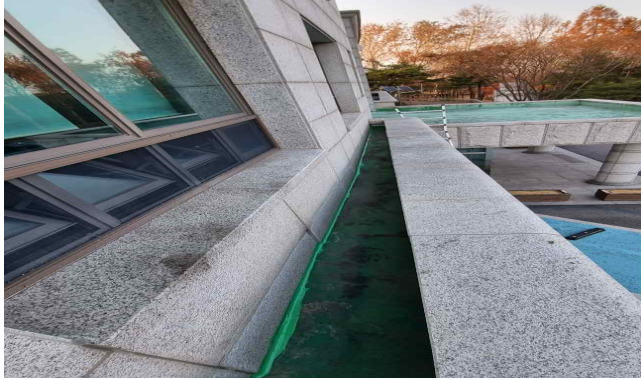

성북구의회 청사 내외부 보수공사