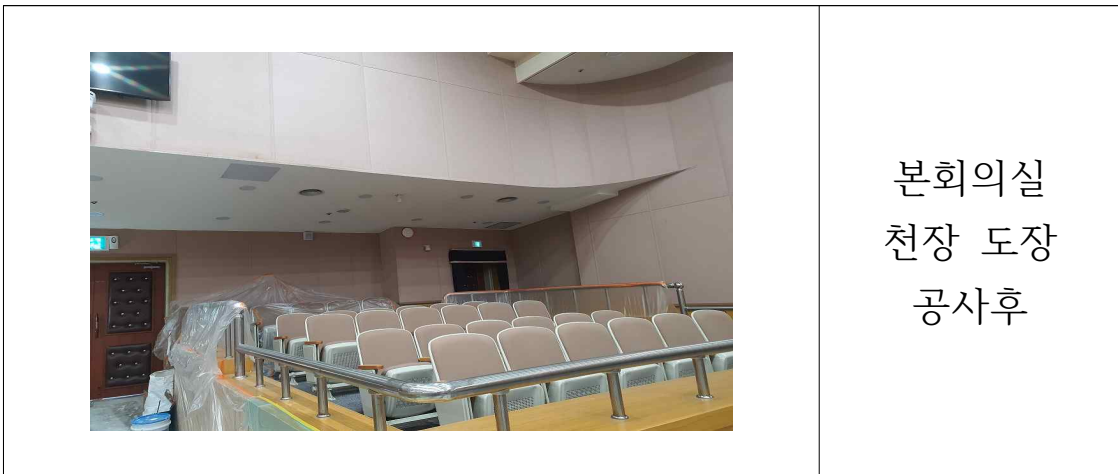

# 성북구의회 청사 내외부 보수공사

본회의실  
천장 보수  
공사전

본회의실  
천장 보수  
공사중

본회의실  
천장 보수  
공사후

# 성북구의회 청사 내외부 보수공사

본회의실  
천장 수리  
공사전

본회의실  
천장 수리  
공사중

본회의실  
천장 수리  
공사후

# 성북구의회 청사 내외부 보수공사

본회의실  
천장 도장  
공사전

본회의실  
천장 도장  
공사중

본회의실  
천장 도장  
공사후