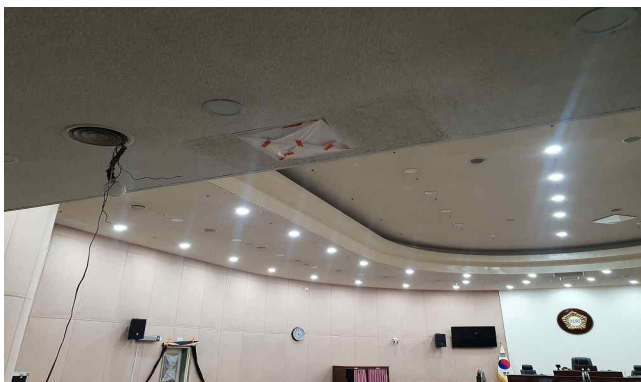

# 성북구의회 청사 내외부 보수공사

베란다  
실리콘 도포  
공사전

베란다  
실리콘 도포  
공사중

베란다  
실리콘 도포  
공사후

# 성북구의회 청사 내외부 보수공사

본회의실  
천장 보수  
공사전

본회의실  
천장 보수  
공사중

본회의실  
천장 보수  
공사후

# 성북구의회 청사 내외부 보수공사

본회의실  
천장 수리  
공사전

본회의실  
천장 수리  
공사중

본회의실  
천장 수리  
공사후

# 성북구의회 청사 내외부 보수공사

본회의실  
천장 도장  
공사전

본회의실  
천장 도장  
공사중

본회의실  
천장 도장  
공사후