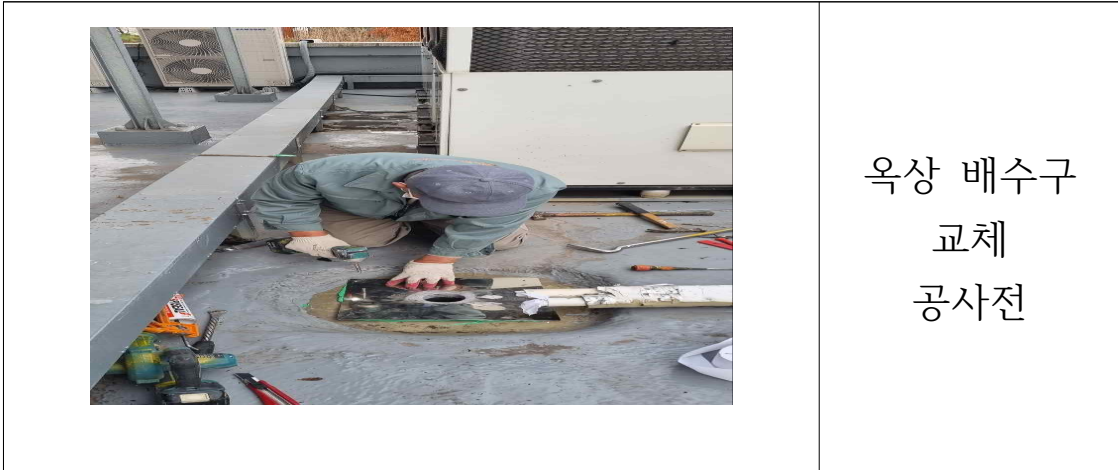

성북구의회 청사 내외부 보수공사