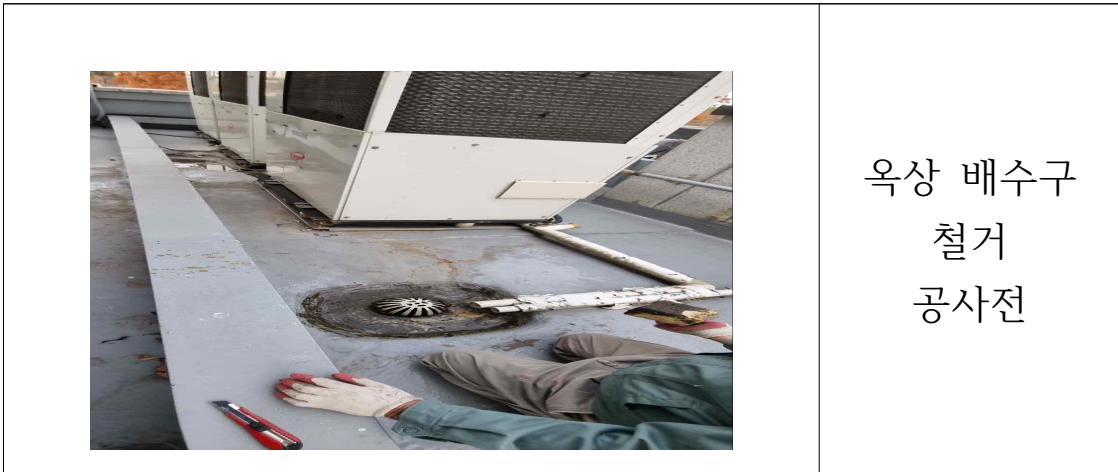

성북구의회 청사 내외부 보수공사