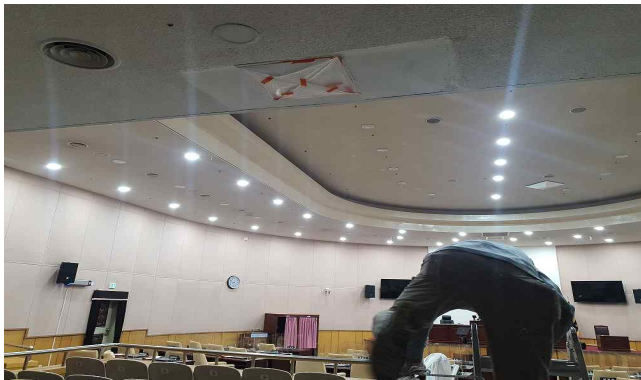

# 성북구의회 청사 내외부 보수공사

베란다  
실리콘 도포  
공사전

베란다  
실리콘 도포  
공사중

베란다  
실리콘 도포  
공사후

# 성북구의회 청사 내외부 보수공사

본회의실  
천장 보수  
공사전

본회의실  
천장 보수  
공사중

본회의실  
천장 보수  
공사후

# 성북구의회 청사 내외부 보수공사

본회의실  
천장 수리  
공사전

본회의실  
천장 수리  
공사중

본회의실  
천장 수리  
공사후

# 성북구의회 청사 내외부 보수공사

본회의실  
천장 도장  
공사전

본회의실  
천장 도장  
공사중

본회의실  
천장 도장  
공사후