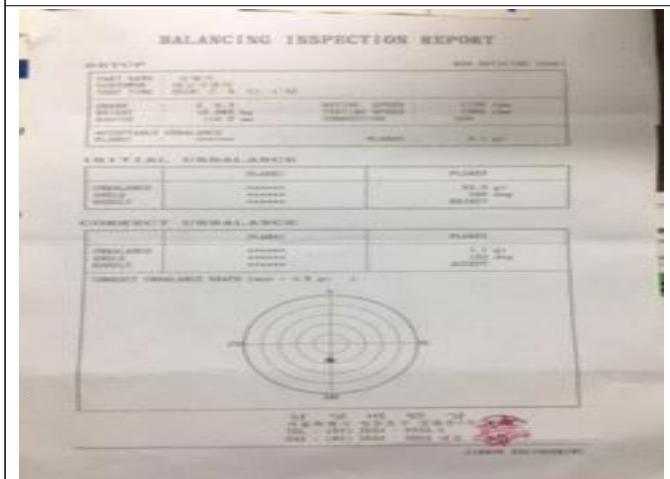

사 진 대 지

잉여 슬러지 펌프 분해 작업

잉여 슬러지 펌프 분해 작업

잉여 슬러지 펌프 분해 작업

잉여 슬러지 펌프 분해 작업

잉여슬러지 펌프/베어링/스리브/샤프트 가공

잉여슬러지 펌프/메카니셀 및 씰카바 가공

잉여슬러지 펌프/샤프트 가공 전

잉여슬러지 펌프/샤프트및베어링 조립

잉여슬러지 펌프 임페라 얼라인먼트 성적표

잉여슬러지 펌프 설치

잉여슬러지 펌프 설치완료

끝.