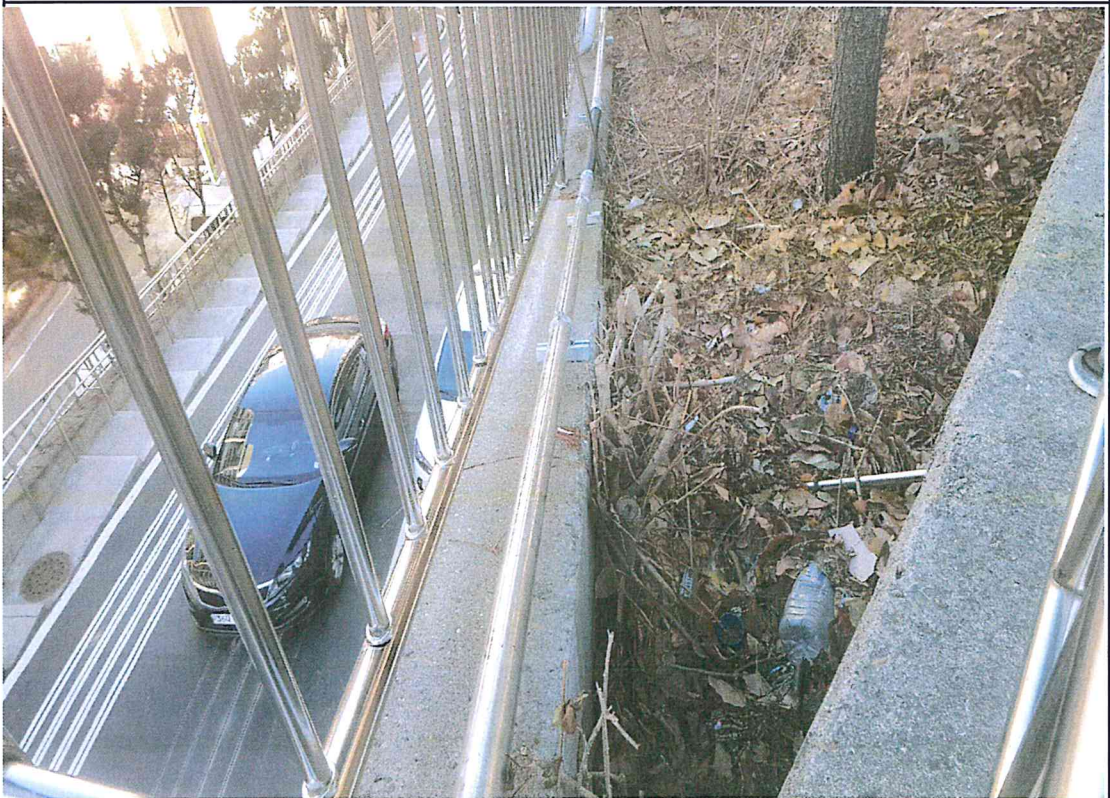

준 공사 전

공사명: 청사 진입로 열선 케이블 전기 인입 공사

전주입상파이프 설치 전

전주입상파이프 설치 후

준 공사 전

공사명: 청사 진입로 열선 케이블 전기 인입 공사

배관공사 전

배관공사 후

준공 사진

공사명: 청사 진입로 열선 케이블 전기 인입 공사

배관공사 전

배관공사 후

준공 사진

공사명: 청사 진입로 열선 케이블 전기 인입 공사

분전함기초설치 전

분전함기초설치 후

준공 사진

공사명: 청사 진입로 열선 케이블 전기 인입 공사

배관공사 전

배관공사 후

준공 사진

공사명: 청사 진입로 열선 케이블 전기 인입 공사

분전함설치 전

분전함설치 후