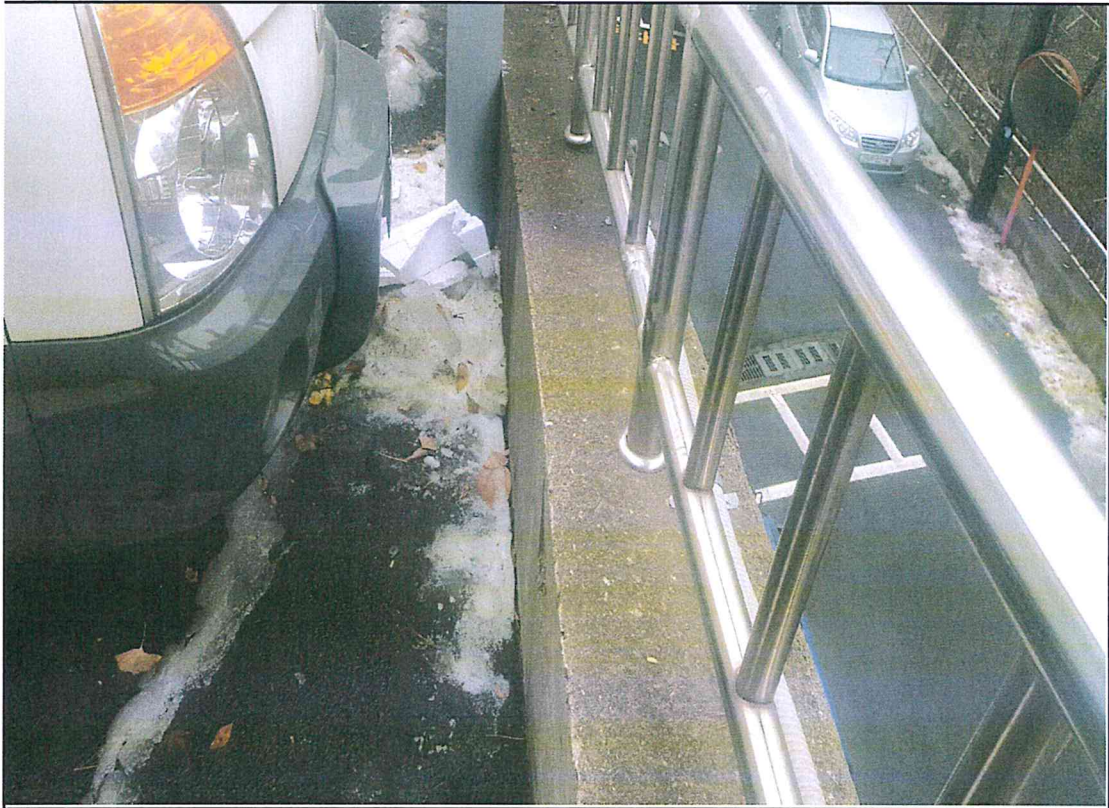

준 공사 전

공사명: 청사 진입로 열선 케이블 전기 인입 공사

전주입상파이프 설치 전

전주입상파이프 설치 후

준 공사 전

공사명: 청사 진입로 열선 케이블 전기 인입 공사

배관공사 전

배관공사 후

준공 사진

공사명: 청사 진입로 열선 케이블 전기 인입 공사

배관공사 전

배관공사 후

준공 사진

공사명: 청사 진입로 열선 케이블 전기 인입 공사

분전함기초설치 전

분전함기초설치 후

준공 사진

공사명: 청사 진입로 열선 케이블 전기 인입 공사

배관공사 전

배관공사 후

준공 사진

공사명: 청사 진입로 열선 케이블 전기 인입 공사

분전함설치 전

분전함설치 후