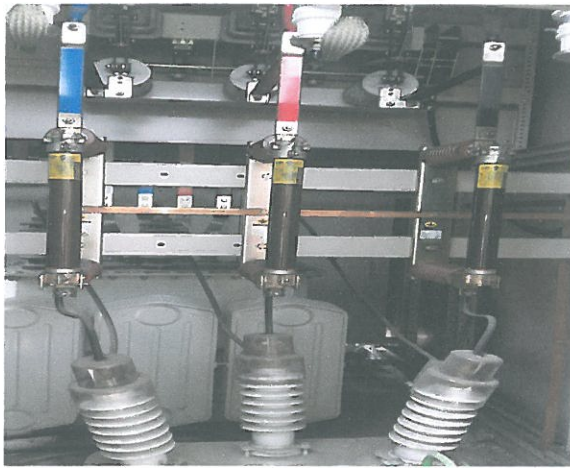

MOF 상태 점검

PF 상태 점검

차단기 상태 점검

접지단자 점검

난지 거울분수 점검 사진대지

점검일 : 2017년 9월 29일

파워퓨즈 점검

MOF 점검