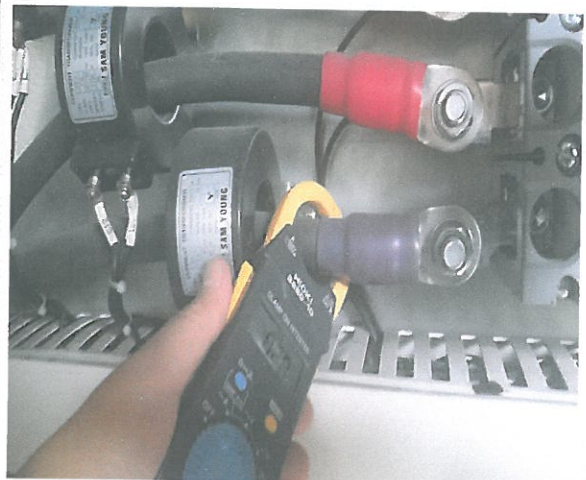

차단기 상태 점검

계전기 점검

난지 물놀이장 점검 사진대지

점검일 : 2017년 9월 29일

부스바 MCC 결선점검

MCC 타이머 작동 정상 점검

Main 차단기 들쥐 감전으로 제거작업

부하 불평형 전류 측정