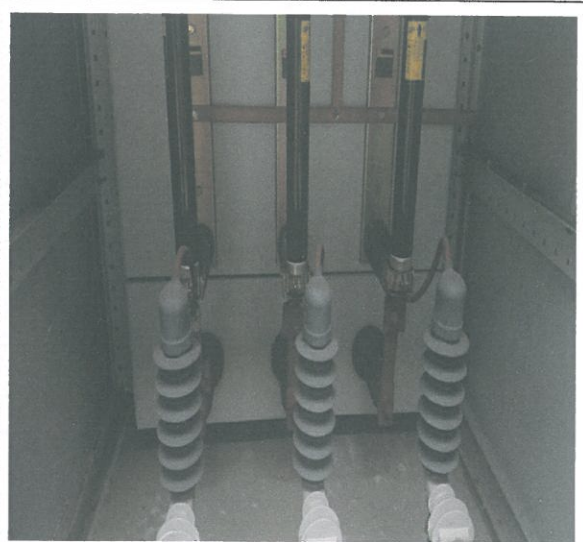

전력용 한류형 퓨즈 점검

특고압 헤드 적외선 열온도 측정

종합 접지단자함 누설전류 측정

영상변류기 , 누전경보기 점검

독점 음악분수 점검 사진대지

점검일 : 2017년 9월 21일

정류기반 축전지 점검

특고압 모선 영온도 측정

저압 콘덴서 점검 및 누설전류 측정

S A 점 검 (열화상태)

특검 음악분수 점검 사진대지

점검일 : 2017년 9월 29일

변압기 2중접지 누설전류 측정

특고압 헤드 접속부 적외선 열 온도 측정

TR 상태, 온도점검

E 1 ~ E 3 누설전류 측정