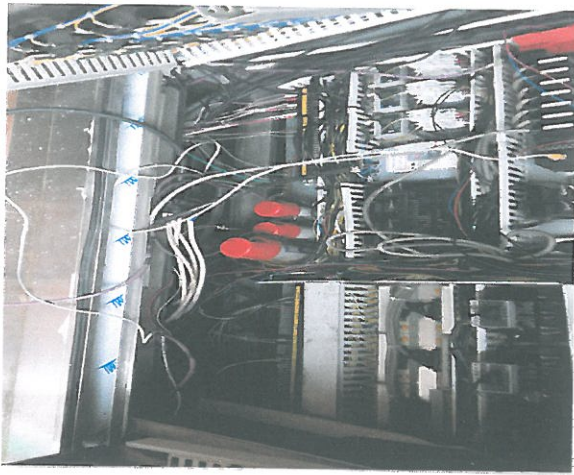

난지 물놀이장 점검 사진대지

점검일 : 2017년 9월 29일

부스바 MCC 결선점검