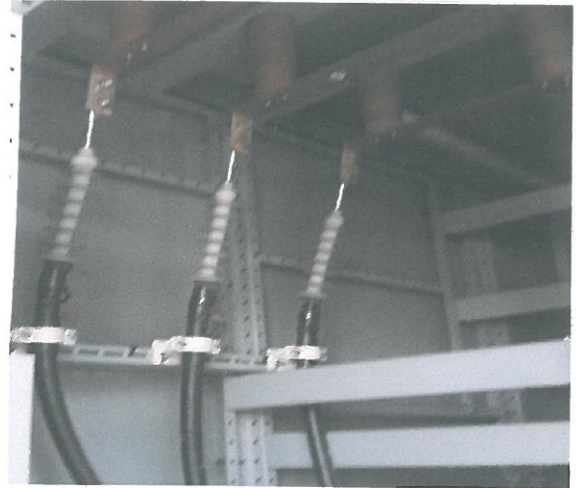

울 타 리 보호 접 지 점검

특고압 헤드 접속점 적외선열온도 측정

MOF 상태 점검

종합 접지부 점검

여의도 물빛광장분수 점검 사진대지

점검일 : 2017년 9월 15일

A C B 차단기 상태 점검

MOF 누설전류 측정