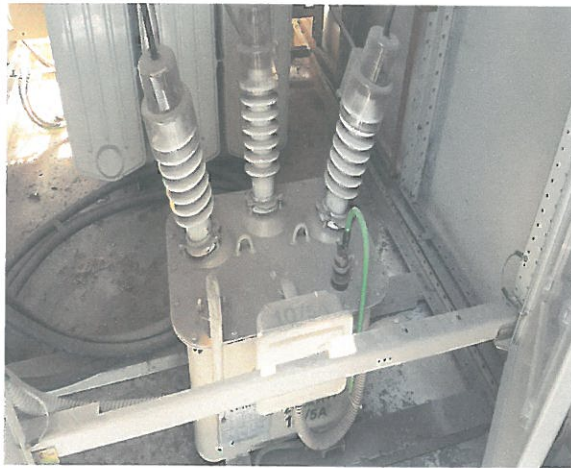

여의도 물빛광장분수 점검 사진대지

점검일 : 2017년 9월 29일

변압기 호흡기 점검

부스바 단자 접속상태 점검

변압기 2차측 접속상태 확인

저압 P T 전압 측정 및 온도측정

난지 거울분수 점검 사진대지

점검일 : 2017년 9월 8일