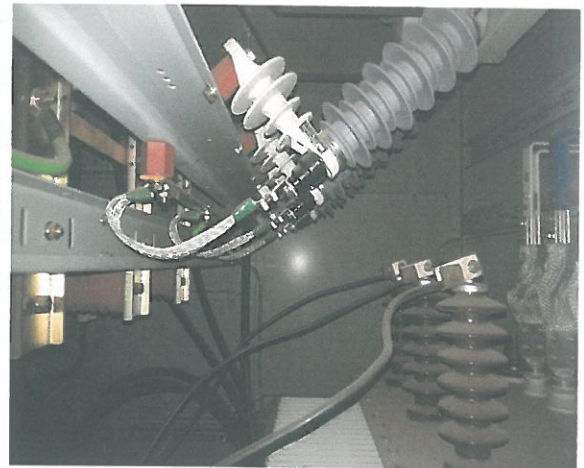

부스바 단자 접속상태 점검