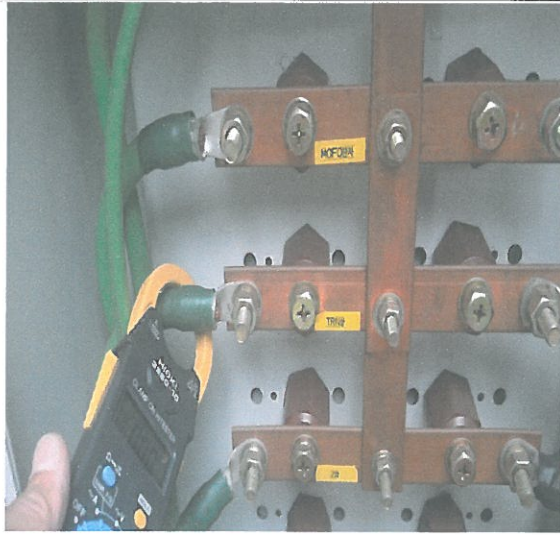

전력용 한류형 퓨즈 점검

특고압 헤드 적외선 열온도 측정

종합 접지단자함 누설전류 측정

영상변류기 , 누전경보기 점검

독점 음악분수 점검 사진대지

점검일 : 2017년 9월 21일

정류기반 축전지 점검

특고압 모선 영온도 측정

저압 콘덴서 점검 및 누설전류 측정

S A 점 검 (열화상태)

특검 음악분수 점검 사진대지

점검일 : 2017년 9월 29일

변압기 2중접지 누설전류 측정

특고압 헤드 접속부 적외선 열 온도 측정

TR 상태, 온도점검

E 1 ~ E 3 누설전류 측정