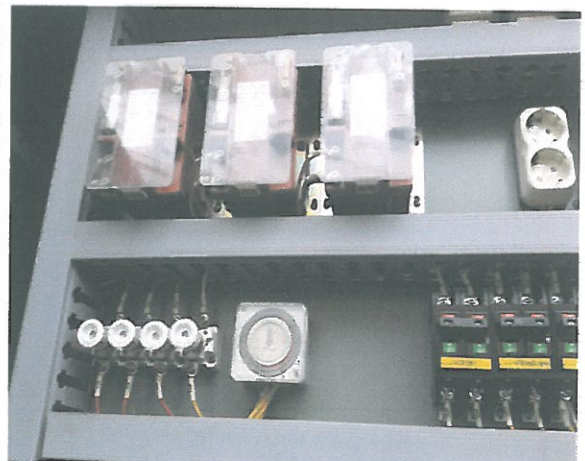

여의도 물빛광장분수 점검 사진대지

점검일 : 2017년 9월 29일

변압기 호흡기 점검

부스바 단자 접속상태 점검

변압기 2차측 접속상태 확인

저압 P T 전압 측정 및 온도측정

난지 거울분수 점검 사진대지

점검일 : 2017년 9월 8일