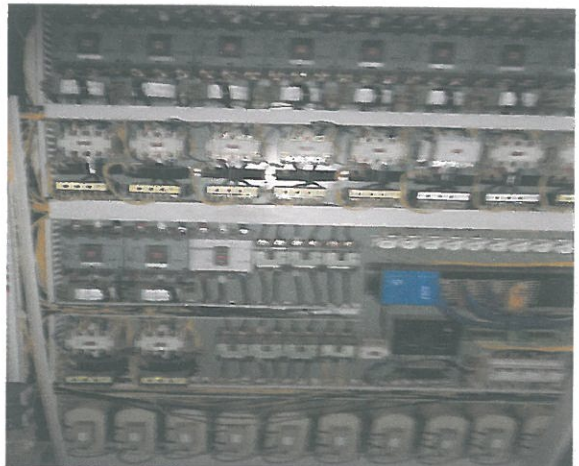

독점 벽천분수 점검 사진대지

점검일 2017년 9월 15일

부스바 접속상태 점검

PF상태점검

MOF 상태 점검

콘덴서 점검

여의도 물빛광장분수 점검 사진대지

점검일 : 2017년 9월 8일