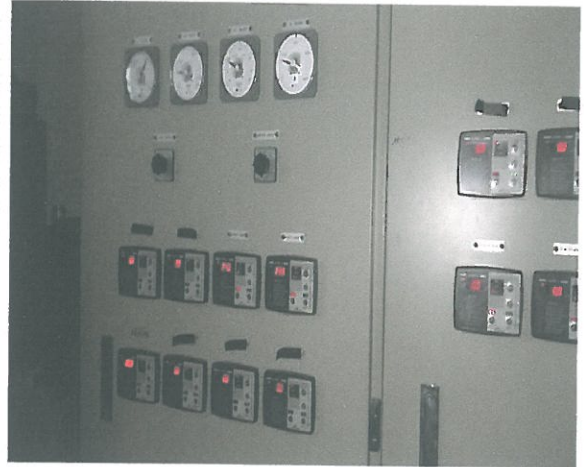

인버터 제어반 점검

보호 계전기 점검

여의도 물빛광장분수 점검 사진대지

점검일 : 2017년 9월 21일

저압 콘덴서 점검

인버터 제어반 점검

제어콘트롤 점검

종합접지함 누설전류측정