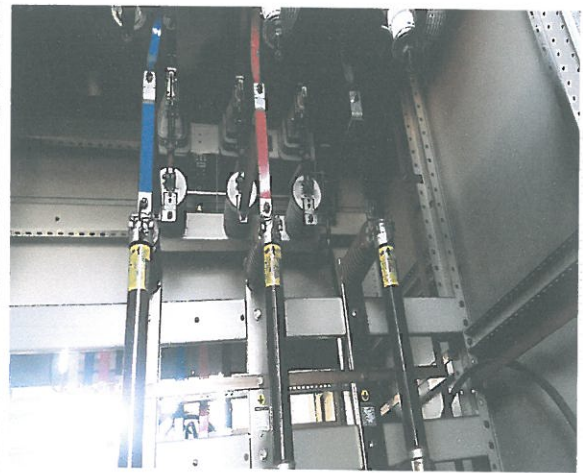

난지 거울분수 점검 사진대지

점검일 : 2017년 9월 8일

MOF 상태 점검

PF 상태 점검

차단기 상태 점검

접지단자 점검