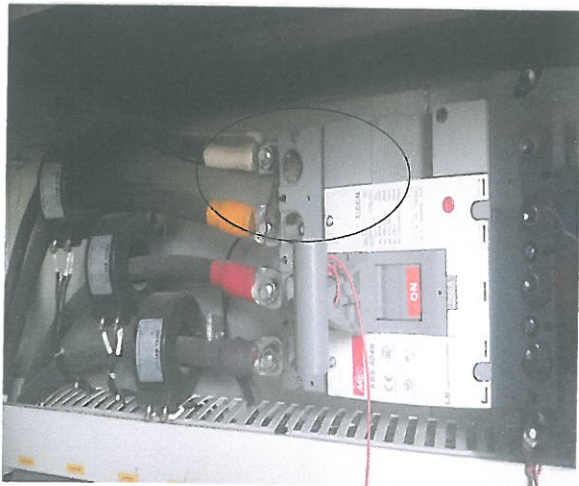

차단기 상태 점검

계전기 점검

난지 물놀이장 점검 사진대지

점검일 : 2017년 9월 29일

부스바 MCC 결선점검

MCC 타이머 작동 정상 점검

Main 차단기 들쥐 감전으로 제거작업

부하 불평형 전류 측정