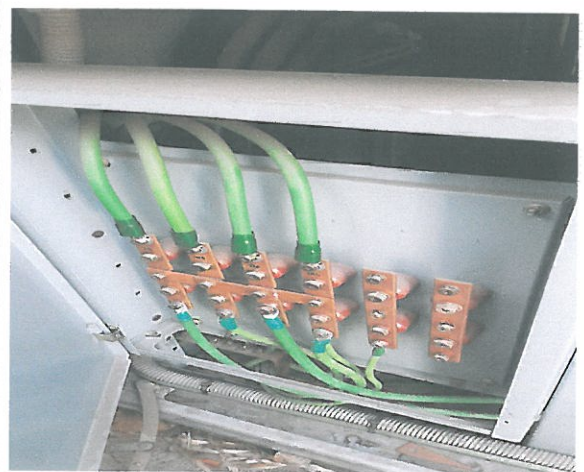

여의도 물빛광장분수 점검 사진대지

점검일 : 2017년 9월 8일

울 타 리 보호 접 지 점검

특고압 헤드 접속점 적외선열온도 측정

MOF 상태 점검

종합 접지부 점검