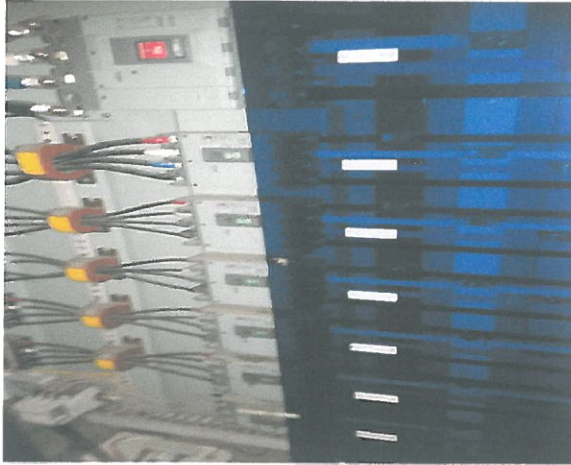

독점 벽천분수 점검 사진대지

점검일 2017년 9월 15일

부스바 접속상태 점검