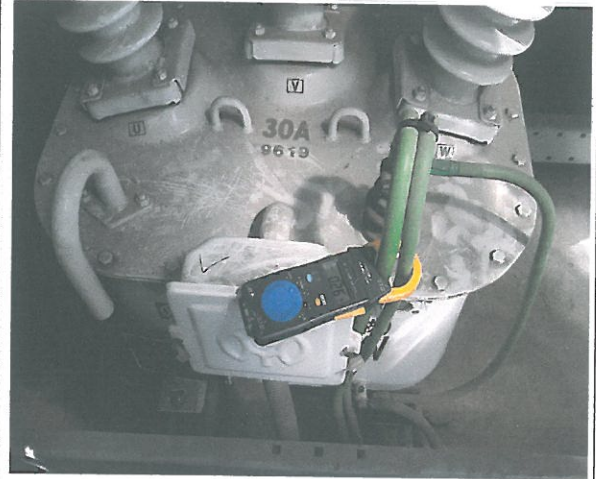

울 타 리 보호 접 지 점검

특고압 헤드 접속점 적외선열온도 측정

MOF 상태 점검

종합 접지부 점검

여의도 물빛광장분수 점검 사진대지

점검일 : 2017년 9월 15일

A C B 차단기 상태 점검

MOF 누설전류 측정

인버터 제어반 점검

보호 계전기 점검

여의도 물빛광장분수 점검 사진대지

점검일 : 2017년 9월 21일

저압 콘덴서 점검

인버터 제어반 점검

제어콘트롤 점검

종합접지함 누설전류측정