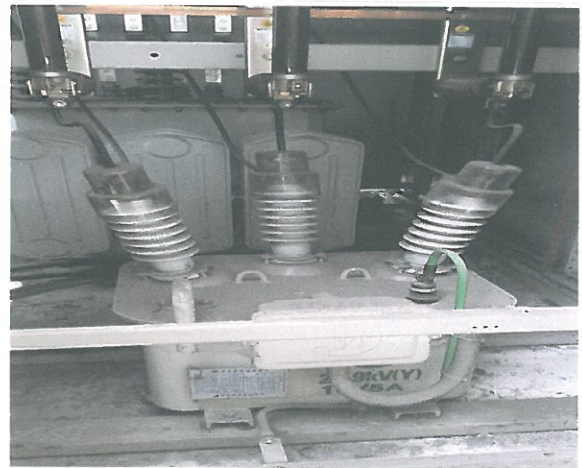

MOF 상태 점검

PF 상태 점검

차단기 상태 점검

접지단자 점검

난지 거울분수 점검 사진대지

점검일 : 2017년 9월 29일

파워퓨즈 점검

MOF 점검