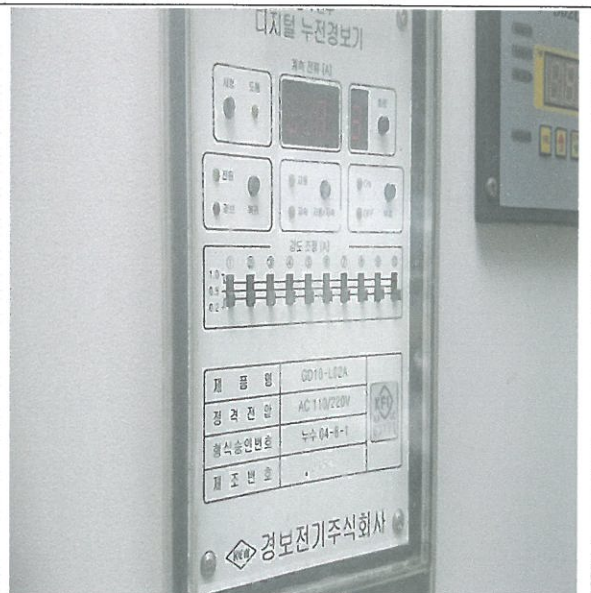

영상변류기 , 누전경보기 점검