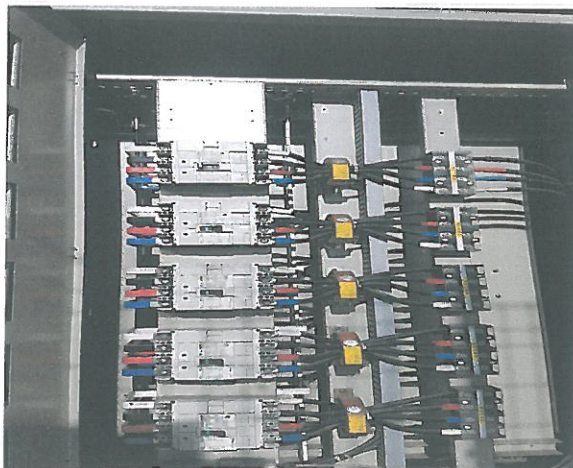

난지 거울분수 점검 사진대지

점검일 : 2017년 9월 8일

MOF 상태 점검

PF 상태 점검

차단기 상태 점검

접지단자 점검