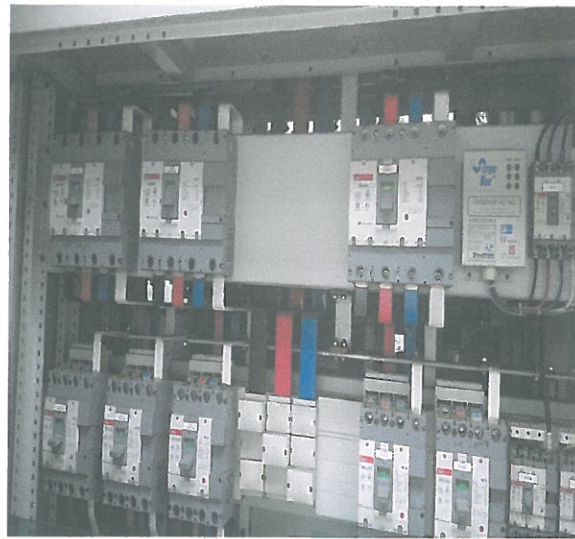

특검 음악분수 점검 사진대지

점검일 : 2017년 9월 8일

MCCB 상태

LBS/ASS용 점검

TR 상태, 온도점검

종합접지단자 누설전류측정

독섬 음악분수 점검 사진대지

점검일 : 2017년 9월 15일