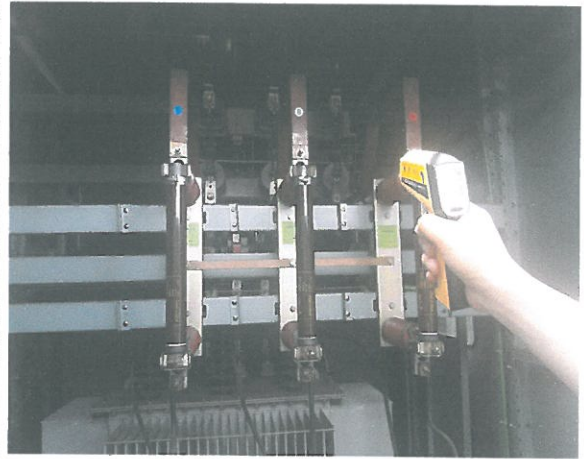

독점 벽천분수 점검 사진대지

점검일 2017년 9월 15일

부스바 접속상태 점검

PF상태점검

MOF 상태 점검

콘덴서 점검