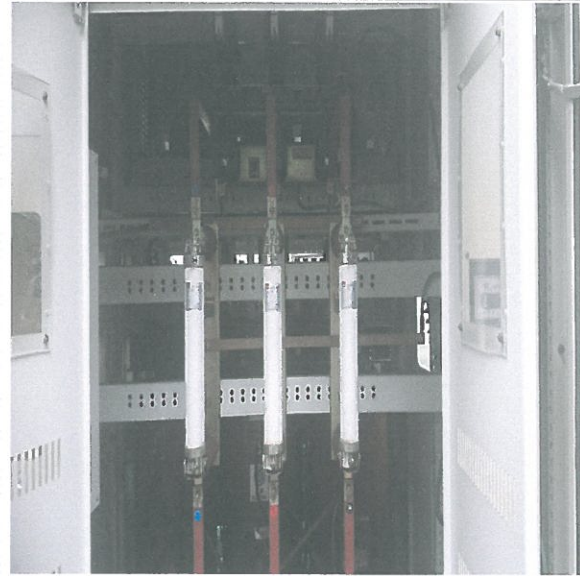

독섬 음악분수 점검 사진대지

점검일 : 2017년 9월 15일

전력용 한류형 퓨즈 점검