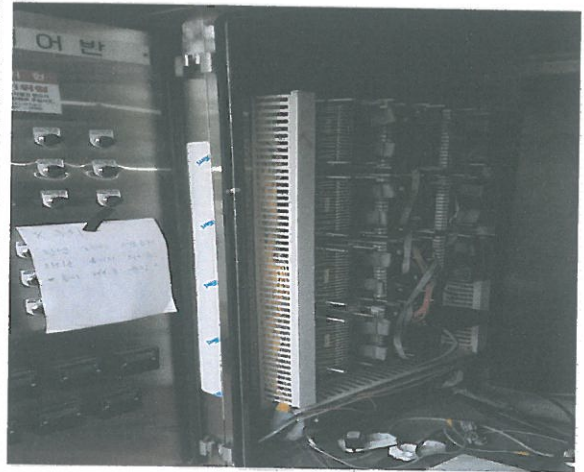

차단기 상태 점검

계전기 점검

난지 물놀이장 점검 사진대지

점검일 : 2017년 9월 29일

부스바 MCC 결선점검

MCC 타이머 작동 정상 점검

Main 차단기 들쥐 감전으로 제거작업

부하 불평형 전류 측정