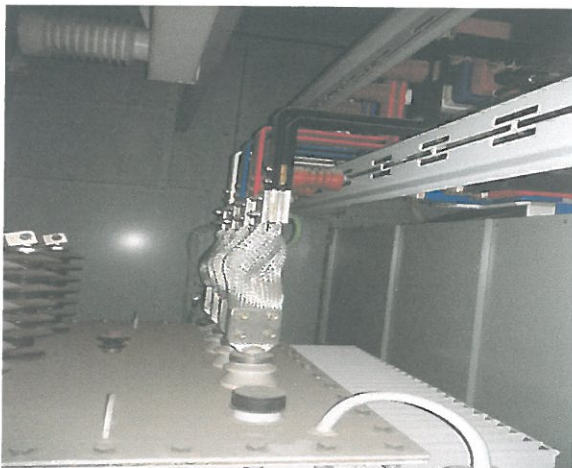

여의도 물빛광장분수 점검 사진대지

점검일 : 2017년 9월 29일

변압기 호흡기 점검

부스바 단자 접속상태 점검

변압기 2차측 접속상태 확인

저압 P T 전압 측정 및 온도측정

난지 거울분수 점검 사진대지

점검일 : 2017년 9월 8일