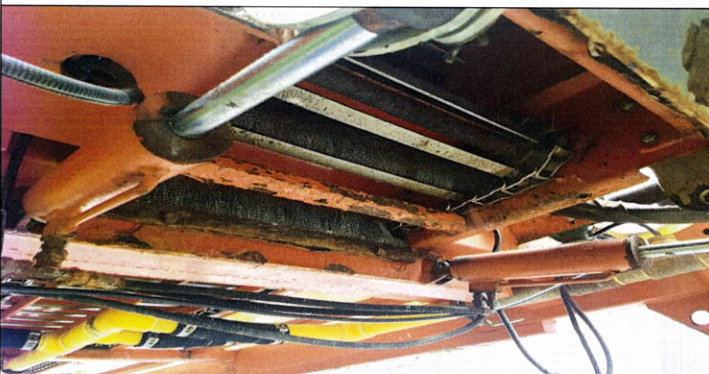

# 제설장비 합동점검 주요사진(19.10.1)

슈트 바나나링크 불량(6호)

후방 작업등 불량(7호)

게이트 실린더 불량(8호)

염수통 고정파이프 부식(8호)

감속기 커버 불량(9호)

엔진룸 도색 불량(9호)

체인 브러쉬 불량(11호)