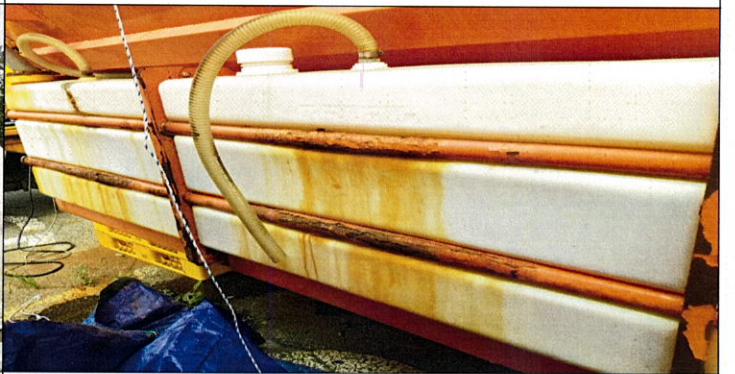

# 제설장비 합동점검 주요사진(19.10.1)

슈트 바나나링크 불량(6호)

후방 작업등 불량(7호)

게이트 실린더 불량(8호)

염수통 고정파이프 부식(8호)

감속기 커버 불량(9호)

엔진룸 도색 불량(9호)

체인 브러쉬 불량(11호)