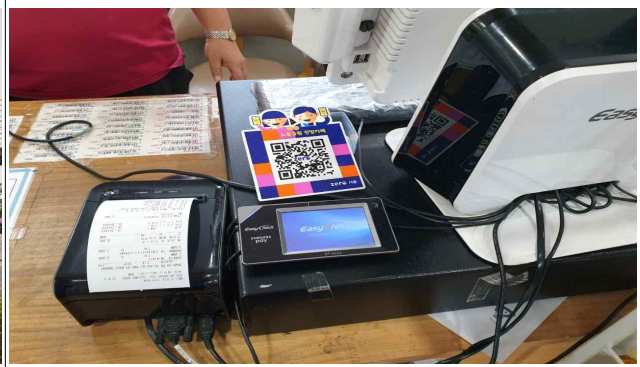

# 사용수익허가시설 점검사진

(월드컵공원)

난지주차장매점 외부 전경

난지주차장매점 신용카드 결제 여부

난지주차장 매점 가격표시 점검

난지주차장 매점 유제품 유통기한 점검

난지잔디광장매점 외부 전경

난지잔디광장매점 신용카드 결제 여부

난지잔디광장매점 가격표시 점검

난지잔디광장매점 유제품 유통기한 점검

# 사용수익허가시설 점검사진

(월드컵공원)

노을공원 전망카페 외부 전경

노을공원 전망카페 신용카드 결제 여부

노을공원 전망카페 가격표시 점검

노을공원 전망카페 유제품 유통기한 점검