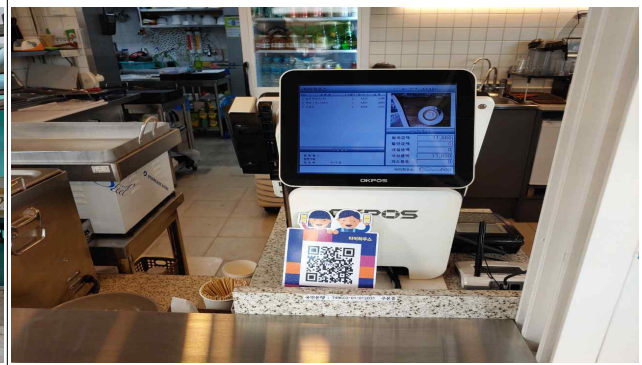

# 사용수익허가시설 점검사진

(월드컵공원)

별자리매점 내부 전경

별자리매점 신용카드 결제 여부

별자리매점 가격표시 점검

별자리매점 유제품 유통기한 점검

별자리휴게소 외부 전경

별자리휴게소 신용카드 결제여부

별자리휴게소 가격표시 점검

별자리휴게소 주방 청결상태 점검

# 사용수익허가시설 점검사진

(월드컵공원)

난지주차장매점 외부 전경

난지주차장매점 신용카드 결제 여부

난지주차장 매점 가격표시 점검

난지주차장 매점 유제품 유통기한 점검

난지잔디광장매점 외부 전경

난지잔디광장매점 신용카드 결제 여부