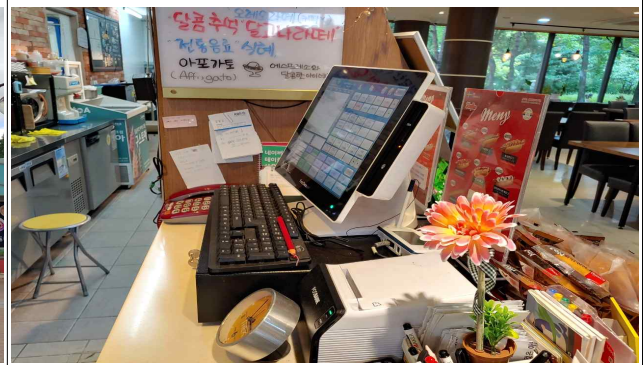

# 사용수익허가시설 점검사진

(월드컵공원)

연못매점 외부 전경

연못매점 신용카드 결제 여부

연못매점 가격표시 점검

연못매점 음료 유통기한 점검

연못휴게소 외부 전경

연못휴게소 신용카드 결제 여부

# 사용수익허가시설 점검사진

(월드컵공원)

별자리매점 내부 전경

별자리매점 신용카드 결제 여부

별자리매점 가격표시 점검

별자리매점 유제품 유통기한 점검

별자리휴게소 외부 전경

별자리휴게소 신용카드 결제여부