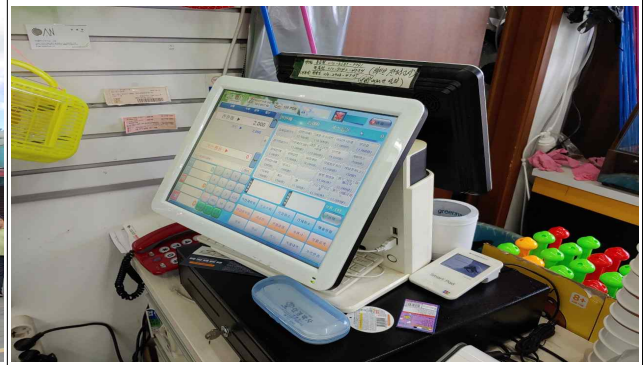

# 사용수익허가시설 점검사진

(월드컵공원)

연못매점 외부 전경

연못매점 신용카드 결제 여부

연못매점 가격표시 점검

연못매점 음료 유통기한 점검

연못휴게소 외부 전경

연못휴게소 신용카드 결제 여부

연못휴게소 가격표시 점검

연못휴게소 내부 청결 점검

# 사용수익허가시설 점검사진

(월드컵공원)

별자리매점 내부 전경

별자리매점 신용카드 결제 여부

별자리매점 가격표시 점검

별자리매점 유제품 유통기한 점검

별자리휴게소 외부 전경

별자리휴게소 신용카드 결제여부