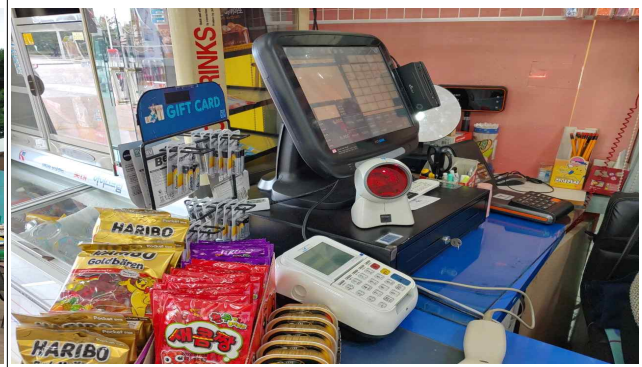

# 사용수익허가시설 점검사진

(월드컵공원)

별자리매점 내부 전경

별자리매점 신용카드 결제 여부

별자리매점 가격표시 점검

별자리매점 유제품 유통기한 점검

별자리휴게소 외부 전경

별자리휴게소 신용카드 결제여부