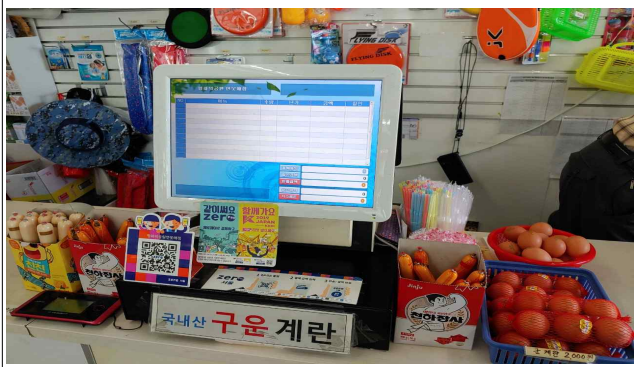

사용수익허가시설 점검사진

(월드컵공원)

연못매점 내부 전경

연못매점 신용카드 및 제로페이 결제 점검

연못매점 가격표시 점검

연못매점 음료 유통기한 점검

연못휴게소 내부 전경

연못휴게소 신용카드 및 제로페이 결제 점검

연못휴게소 가격표시 점검

연못휴게소 주방 청결 점검

사용수익허가시설 점검사진

(월드컵공원)

별자리매점 내부 전경

별자리매점 신용카드 및 제로페이 결제 점검

별자리매점 무알콜 맥주 판매

별자리매점 유제품 유통기한 점검

별자리휴게소 내부 전경

별자리휴게소 신용카드 결제여부 점검

별자리휴게소 가격표시 점검

별자리휴게소 냉동식품 유통기한 점검

사용수익허가시설 점검사진

(월드컵공원)

난지주차장매점 내부 전경

난지주차장매점 신용카드 및 제로페이 결제 점검

난지주차장 매점 가격표시 점검

난지주차장 매점 유제품 유통기한 점검

난지잔디광장매점 내부 전경

난지잔디광장매점 신용카드 및 제로페이 결제 점검

난지잔디광장매점 가격표시 점검

난지잔디광장매점 유제품 유통기한 점검

사용수익허가시설 점검사진

(월드컵공원)