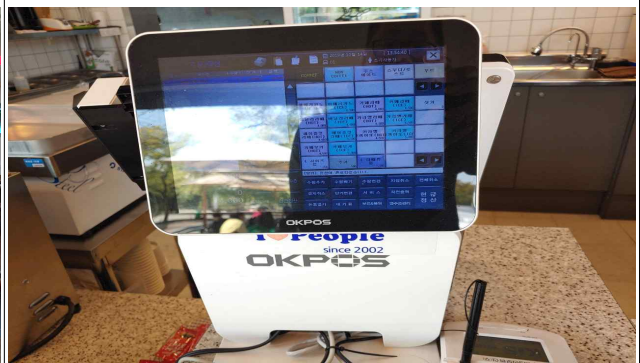

연못휴게소 가격표시 점검

연못휴게소 주방 청결 점검

사용수익허가시설 점검사진

(월드컵공원)

별자리매점 내부 전경

별자리매점 신용카드 및 제로페이 결제 점검

별자리매점 무알콜 맥주 판매

별자리매점 유제품 유통기한 점검

별자리휴게소 내부 전경

별자리휴게소 신용카드 결제여부 점검

별자리휴게소 가격표시 점검

별자리휴게소 냉동식품 유통기한 점검

사용수익허가시설 점검사진

(월드컵공원)

난지주차장매점 내부 전경

난지주차장매점 신용카드 및 제로페이 결제 점검

난지주차장 매점 가격표시 점검

난지주차장 매점 유제품 유통기한 점검

난지잔디광장매점 내부 전경

난지잔디광장매점 신용카드 및 제로페이 결제 점검

난지잔디광장매점 가격표시 점검

난지잔디광장매점 유제품 유통기한 점검

사용수익허가시설 점검사진

(월드컵공원)