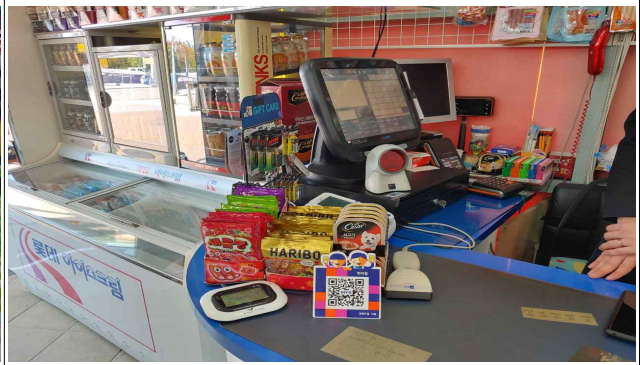

사용수익허가시설 점검사진

(월드컵공원)

연못매점 내부 전경

연못매점 신용카드 및 제로페이 결제 점검

연못매점 가격표시 점검

연못매점 음료 유통기한 점검

연못휴게소 내부 전경

연못휴게소 신용카드 및 제로페이 결제 점검

연못휴게소 가격표시 점검

연못휴게소 주방 청결 점검

사용수익허가시설 점검사진

(월드컵공원)

별자리매점 내부 전경

별자리매점 신용카드 및 제로페이 결제 점검

별자리매점 무알콜 맥주 판매

별자리매점 유제품 유통기한 점검

별자리휴게소 내부 전경

별자리휴게소 신용카드 결제여부 점검

별자리휴게소 가격표시 점검

별자리휴게소 냉동식품 유통기한 점검

사용수익허가시설 점검사진

(월드컵공원)

난지주차장매점 내부 전경

난지주차장매점 신용카드 및 제로페이 결제 점검

난지주차장 매점 가격표시 점검

난지주차장 매점 유제품 유통기한 점검

난지잔디광장매점 내부 전경

난지잔디광장매점 신용카드 및 제로페이 결제 점검

난지잔디광장매점 가격표시 점검

난지잔디광장매점 유제품 유통기한 점검

사용수익허가시설 점검사진

(월드컵공원)