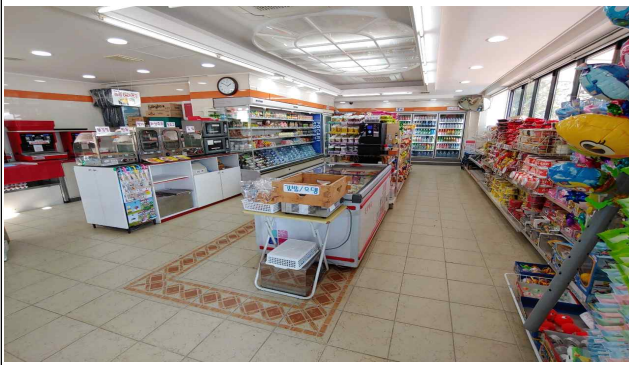

사용수익허가시설 점검사진

(월드컵공원)

연못매점 내부 전경

연못매점 신용카드 및 제로페이 결제 점검

연못매점 가격표시 점검

연못매점 음료 유통기한 점검

연못휴게소 내부 전경

연못휴게소 신용카드 및 제로페이 결제 점검

연못휴게소 가격표시 점검

연못휴게소 주방 청결 점검

사용수익허가시설 점검사진

(월드컵공원)

별자리매점 내부 전경

별자리매점 신용카드 및 제로페이 결제 점검

별자리매점 무알콜 맥주 판매

별자리매점 유제품 유통기한 점검

별자리휴게소 내부 전경

별자리휴게소 신용카드 결제여부 점검

별자리휴게소 가격표시 점검

별자리휴게소 냉동식품 유통기한 점검

사용수익허가시설 점검사진

(월드컵공원)

난지주차장매점 내부 전경

난지주차장매점 신용카드 및 제로페이 결제 점검