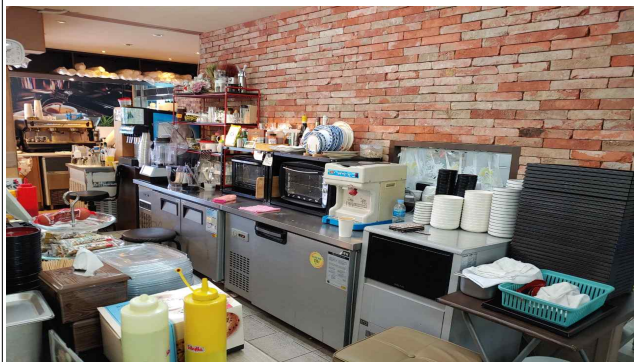

사용수익허가시설 점검사진

(월드컵공원)

연못매점 내부 전경

연못매점 신용카드 및 제로페이 결제 점검

연못매점 가격표시 점검

연못매점 음료 유통기한 점검

연못휴게소 내부 전경

연못휴게소 신용카드 및 제로페이 결제 점검

연못휴게소 가격표시 점검

연못휴게소 주방 청결 점검

사용수익허가시설 점검사진

(월드컵공원)

별자리매점 내부 전경

별자리매점 신용카드 및 제로페이 결제 점검

별자리매점 무알콜 맥주 판매

별자리매점 유제품 유통기한 점검