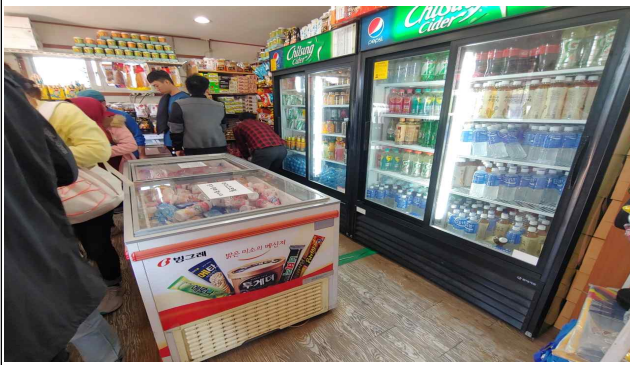

별자리휴게소 내부 전경

별자리휴게소 신용카드 결제여부 점검

별자리휴게소 가격표시 점검

별자리휴게소 냉동식품 유통기한 점검

사용수익허가시설 점검사진

(월드컵공원)

난지주차장매점 내부 전경

난지주차장매점 신용카드 및 제로페이 결제 점검

난지주차장 매점 가격표시 점검

난지주차장 매점 유제품 유통기한 점검

난지잔디광장매점 내부 전경

난지잔디광장매점 신용카드 및 제로페이 결제 점검

난지잔디광장매점 가격표시 점검

난지잔디광장매점 유제품 유통기한 점검

사용수익허가시설 점검사진

(월드컵공원)

하늘공원매점 내부 전경

하늘공원매점 신용카드 및 제로페이 결제 점검

하늘공원매점 가격표시 점검

하늘공원매점 음료 유통기한 점검

노을공원 전망카페 내부 전경

노을공원 전망카페 신용카드 및 제로페이 결제 점검

노을공원 전망카페 가격표시 점검

노을공원 전망카페 유제품 유통기한 점검