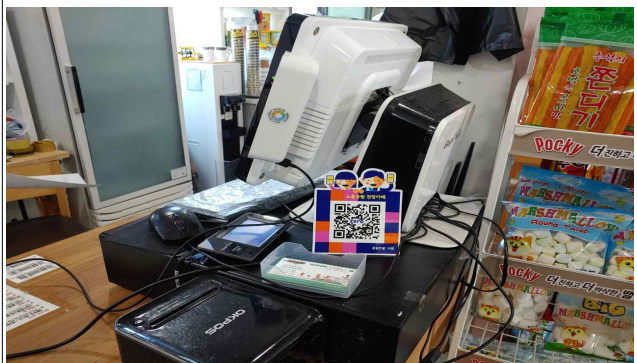

난지주차장 매점 가격표시 점검

난지주차장 매점 유제품 유통기한 점검

난지잔디광장매점 내부 전경

난지잔디광장매점 신용카드 및 제로페이 결제 점검

난지잔디광장매점 가격표시 점검

난지잔디광장매점 유제품 유통기한 점검

사용수익허가시설 점검사진

(월드컵공원)

하늘공원매점 내부 전경

하늘공원매점 신용카드 및 제로페이 결제 점검

하늘공원매점 가격표시 점검

하늘공원매점 음료 유통기한 점검

노을공원 전망카페 내부 전경

노을공원 전망카페 신용카드 및 제로페이 결제 점검

노을공원 전망카페 가격표시 점검

노을공원 전망카페 유제품 유통기한 점검