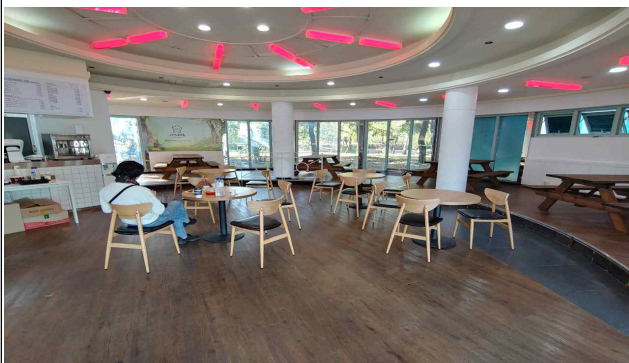

사용수익허가시설 점검사진

(월드컵공원)

연못매점 내부 전경

연못매점 신용카드 및 제로페이 결제 점검

연못매점 가격표시 점검

연못매점 음료 유통기한 점검

연못휴게소 내부 전경

연못휴게소 신용카드 및 제로페이 결제 점검

연못휴게소 가격표시 점검

연못휴게소 주방 청결 점검

사용수익허가시설 점검사진

(월드컵공원)

별자리매점 내부 전경

별자리매점 신용카드 및 제로페이 결제 점검

별자리매점 무알콜 맥주 판매

별자리매점 유제품 유통기한 점검

별자리휴게소 내부 전경

별자리휴게소 신용카드 결제여부 점검

별자리휴게소 가격표시 점검

별자리휴게소 냉동식품 유통기한 점검

사용수익허가시설 점검사진

(월드컵공원)

난지주차장매점 내부 전경

난지주차장매점 신용카드 및 제로페이 결제 점검