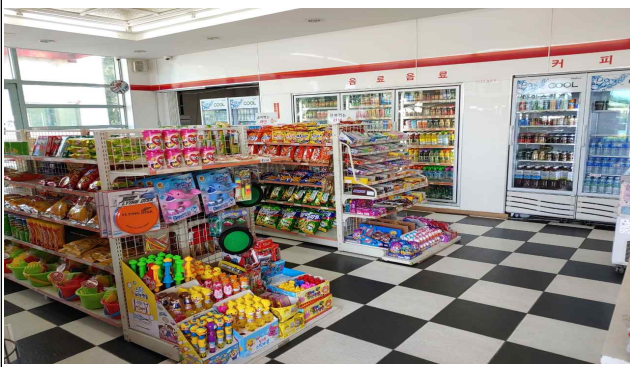

사용수익허가시설 점검사진

(월드컵공원)

연못매점 내부 전경

연못매점 신용카드 및 제로페이 결제 점검

연못매점 가격표시 점검

연못매점 음료 유통기한 점검

연못휴게소 내부 전경

연못휴게소 신용카드 및 제로페이 결제 점검

연못휴게소 가격표시 점검

연못휴게소 주방 청결 점검

사용수익허가시설 점검사진

(월드컵공원)

별자리매점 내부 전경

별자리매점 신용카드 및 제로페이 결제 점검

별자리매점 무알콜 맥주 판매

별자리매점 유제품 유통기한 점검