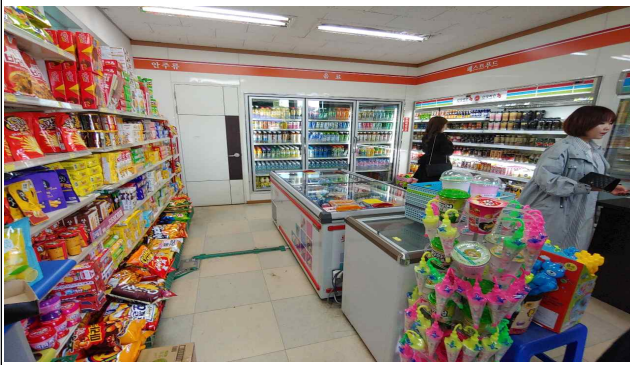

연못휴게소 가격표시 점검

연못휴게소 주방 청결 점검

사용수익허가시설 점검사진

(월드컵공원)

별자리매점 내부 전경

별자리매점 신용카드 및 제로페이 결제 점검

별자리매점 무알콜 맥주 판매

별자리매점 유제품 유통기한 점검

별자리휴게소 내부 전경

별자리휴게소 신용카드 결제여부 점검

별자리휴게소 가격표시 점검

별자리휴게소 냉동식품 유통기한 점검

사용수익허가시설 점검사진

(월드컵공원)

난지주차장매점 내부 전경

난지주차장매점 신용카드 및 제로페이 결제 점검

난지주차장 매점 가격표시 점검

난지주차장 매점 유제품 유통기한 점검

난지잔디광장매점 내부 전경

난지잔디광장매점 신용카드 및 제로페이 결제 점검

난지잔디광장매점 가격표시 점검

난지잔디광장매점 유제품 유통기한 점검

사용수익허가시설 점검사진

(월드컵공원)