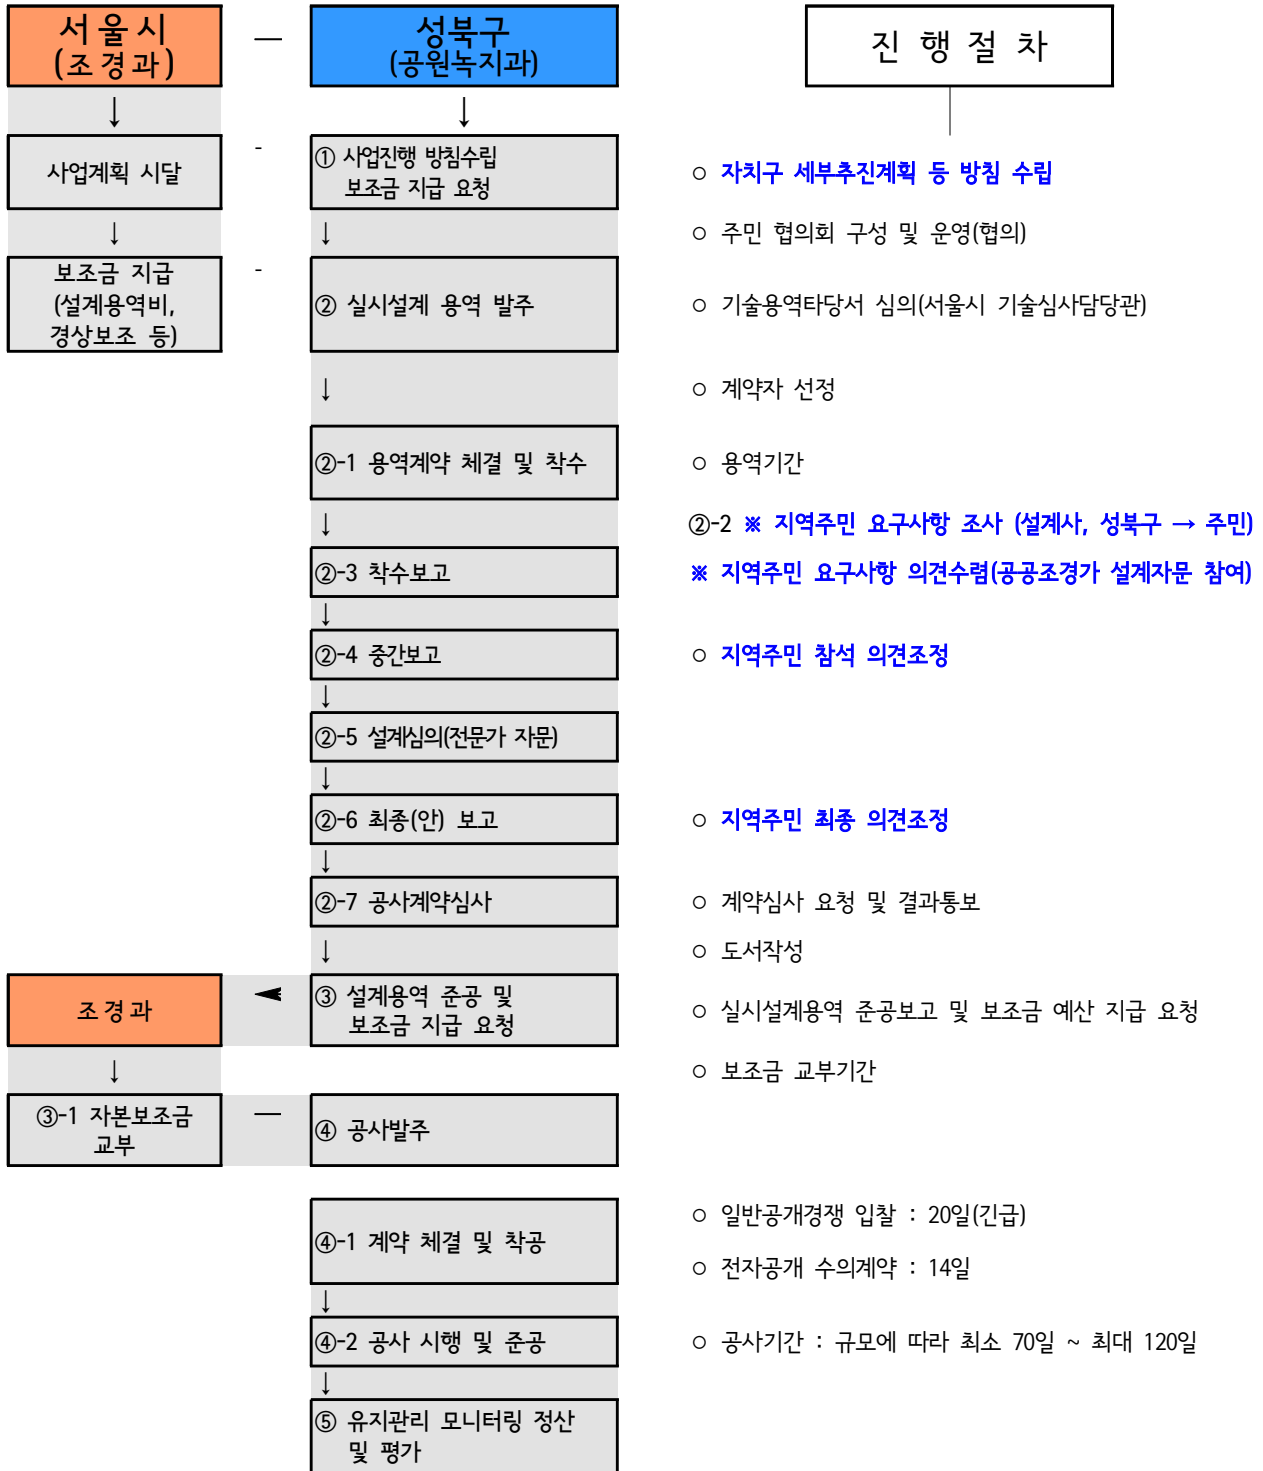

## ※ 꽃 테마 마을 조성사업 추진 흐름도

### 【착안사항】

- **실시설계**
  - 설계용역시 마을계획가, 예술가, 공공조경가 등 전문가 참여 유도
- **지역 주민 협의회 구성 및 협의**
  - 설계 과정 등에 주민들의 의견이 충분히 반영되도록 하여 마을 고유의 특색을 살린 창의적이고 독창적이며 실행 가능한 아이디어 반영