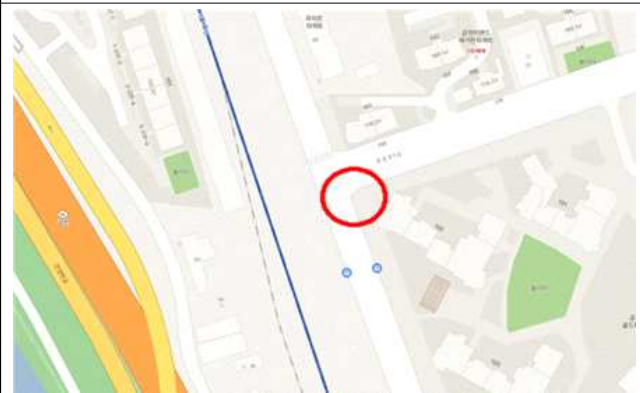

16. 강서구 : 5개소(교통섬 5)

① 강서구 공항대로 김포공항입구 교차로(1) : 느티나무2주,평의자2EA

② 강서구 공항대로 김포공항입구 교차로(2) : 느티나무1주

③ 강서구 공항대로 김포공항입구 교차로(3) : 느티나무2주,평의자2EA

④ 강서구 남부순환로 외발산거리 교차로 : 느티나무2주

⑤ 강서구 강서면화시험장 교차로 : 느티나무2주

## 17. 구로구 : 4개소(교통섬 2, 횡단보도 2)

① 구로구 공원로 교통섬 : 느티나무1주,평의자1EA

② 구로구 새말로 신도림역 환승주차장 앞 횡단보도 : 느티나무2주,평의자2EA

③ 구로구 오리로 지구촌학교 앞 교차로 : 느티나무1주

④ 구로구 디큐브시티 앞 횡단보도 : 느티나무2주

**18. 금천구 : 8개소 (횡단보도 8)**

① 금천구 독산동 1152 : 느티나무1주

② 금천구 시흥동 963-30 삼거리 횡단보도 : 느티나무1주

③ 금천구 독산동 295-22 앞 : 느티나무1주

④ 금천구 독산동 1152-4 롯데캐슬골드파크 앞 : 느티나무1주

⑤ 금천구 시흥동 1000-92 스타벅스 앞 : 느티나무1주

⑥ 금천구 시흥동 152-12 스타벅스 앞 : 느티나무1주

⑦ 금천구 독산동 291-4 홈플러스 앞 : 느티나무1주

⑧ 금천구 시흥대로 344 앞 : 느티나무1주

## 19. 영등포구 : 4개소(교통섬 1, 횡단보도 3)

① 영등포구 국회대로 758 : 느티나무2주,원형의자1EA

② 영등포구 여의도동 1-877(1) : 대왕참나무1주(플랜터)

③ 영등포구 여의도동 1-877(2) : 대왕참나무1주(플랜터)

④ 영등포구 여의도동 1-877(3) : 느티나무1주, 원형의자1EA

**20. 동작구 : 4개소(교통섬 2, 횡단보도 2)**