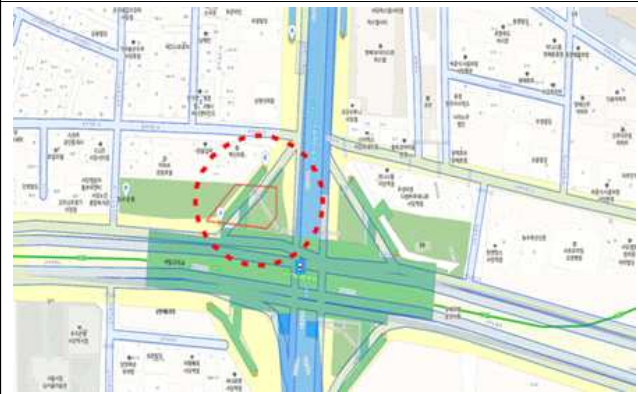

③ 동작구 사당동 1043-16 : 느티나무2주