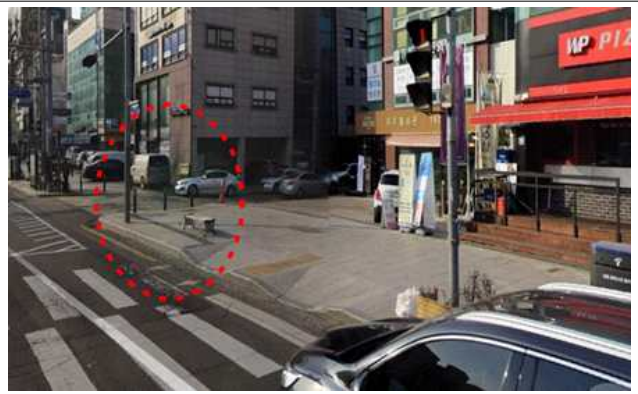

② 동작구 사당동 79-49 : 느티나무1주