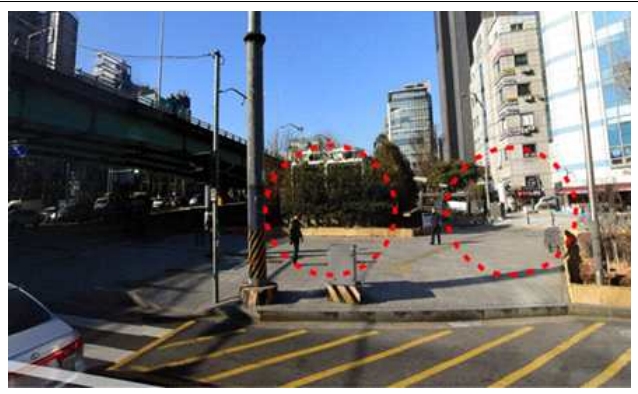

③ 동작구 사당동 1043-16 : 느티나무2주