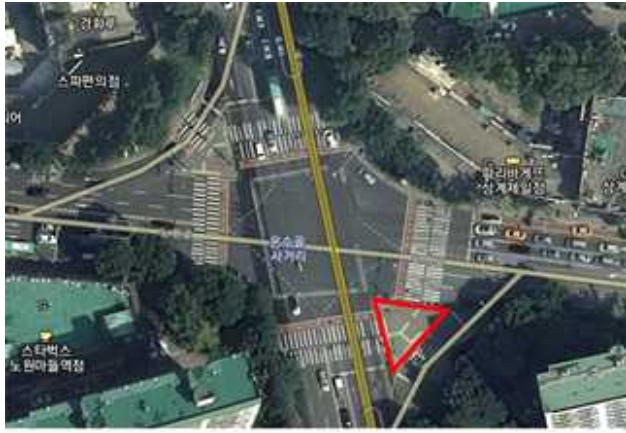

11. 노원구 : 3개소(교통섬 3)

① 노원구 동일로 온수골사거리 : 느티나무1주(플랜터)

② 노원구 공릉동 60(화랑대역 교차로) : 느티나무1주

③ 노원구 덕릉로(샷갓봉근린공원 교차로) : 느티나무1주(플랜터)

12. 은평구 : 4개소(교통섬 2, 횡단보도 2)

① 은평구 응암동 82-31(은평구청입구) : 느티나무2주,등의자2EA

② 은평구 응암동 98-69(서부병원교차로) : 느티나무2주,등의자1EA

③ 은평구 진관동 1-3(북한산로) : 느티나무2주

④ 은평구 진관동 42-31(북한산로) : 느티나무2주,등의자1EA

13. 서대문구 : 4개소(교통섬 4)

① 서대문구 연희로 연희IC교차로(1) : 느티나무1주, 원형의자1EA

② 서대문구 연희로 연희IC교차로(2) : 느티나무1주, 원형의자1EA

③ 서대문구 통일로 독립문역 사거리 : 느티나무1주, 원형의자1EA

④ 서대문구 통일로 서대문역 2번출구 앞 : 느티나무1주, 원형의자1EA

14. 마포구 : 7개소(교통섬 7)

① 마포구 서강로 신촌로터리(이랜드복합관) : 느티나무1주, 원형의자1EA

② 마포구 월드컵경기장사거리(평화공원) : 느티나무1주, 원형의자1EA

③ 마포구 월드컵경기장사거리(상암경기장) : 느티나무1주, 원형의자1EA

④ 마포구 월드컵경기장사거리(문화비축기지) : 느티나무1주, 원형의자1EA

④ 양천구 목동동로 현대백화점 맞은편 : 느티나무1주

⑤ 양천구 목동로 목동오거리 : 느티나무2주, 원형의자1EA